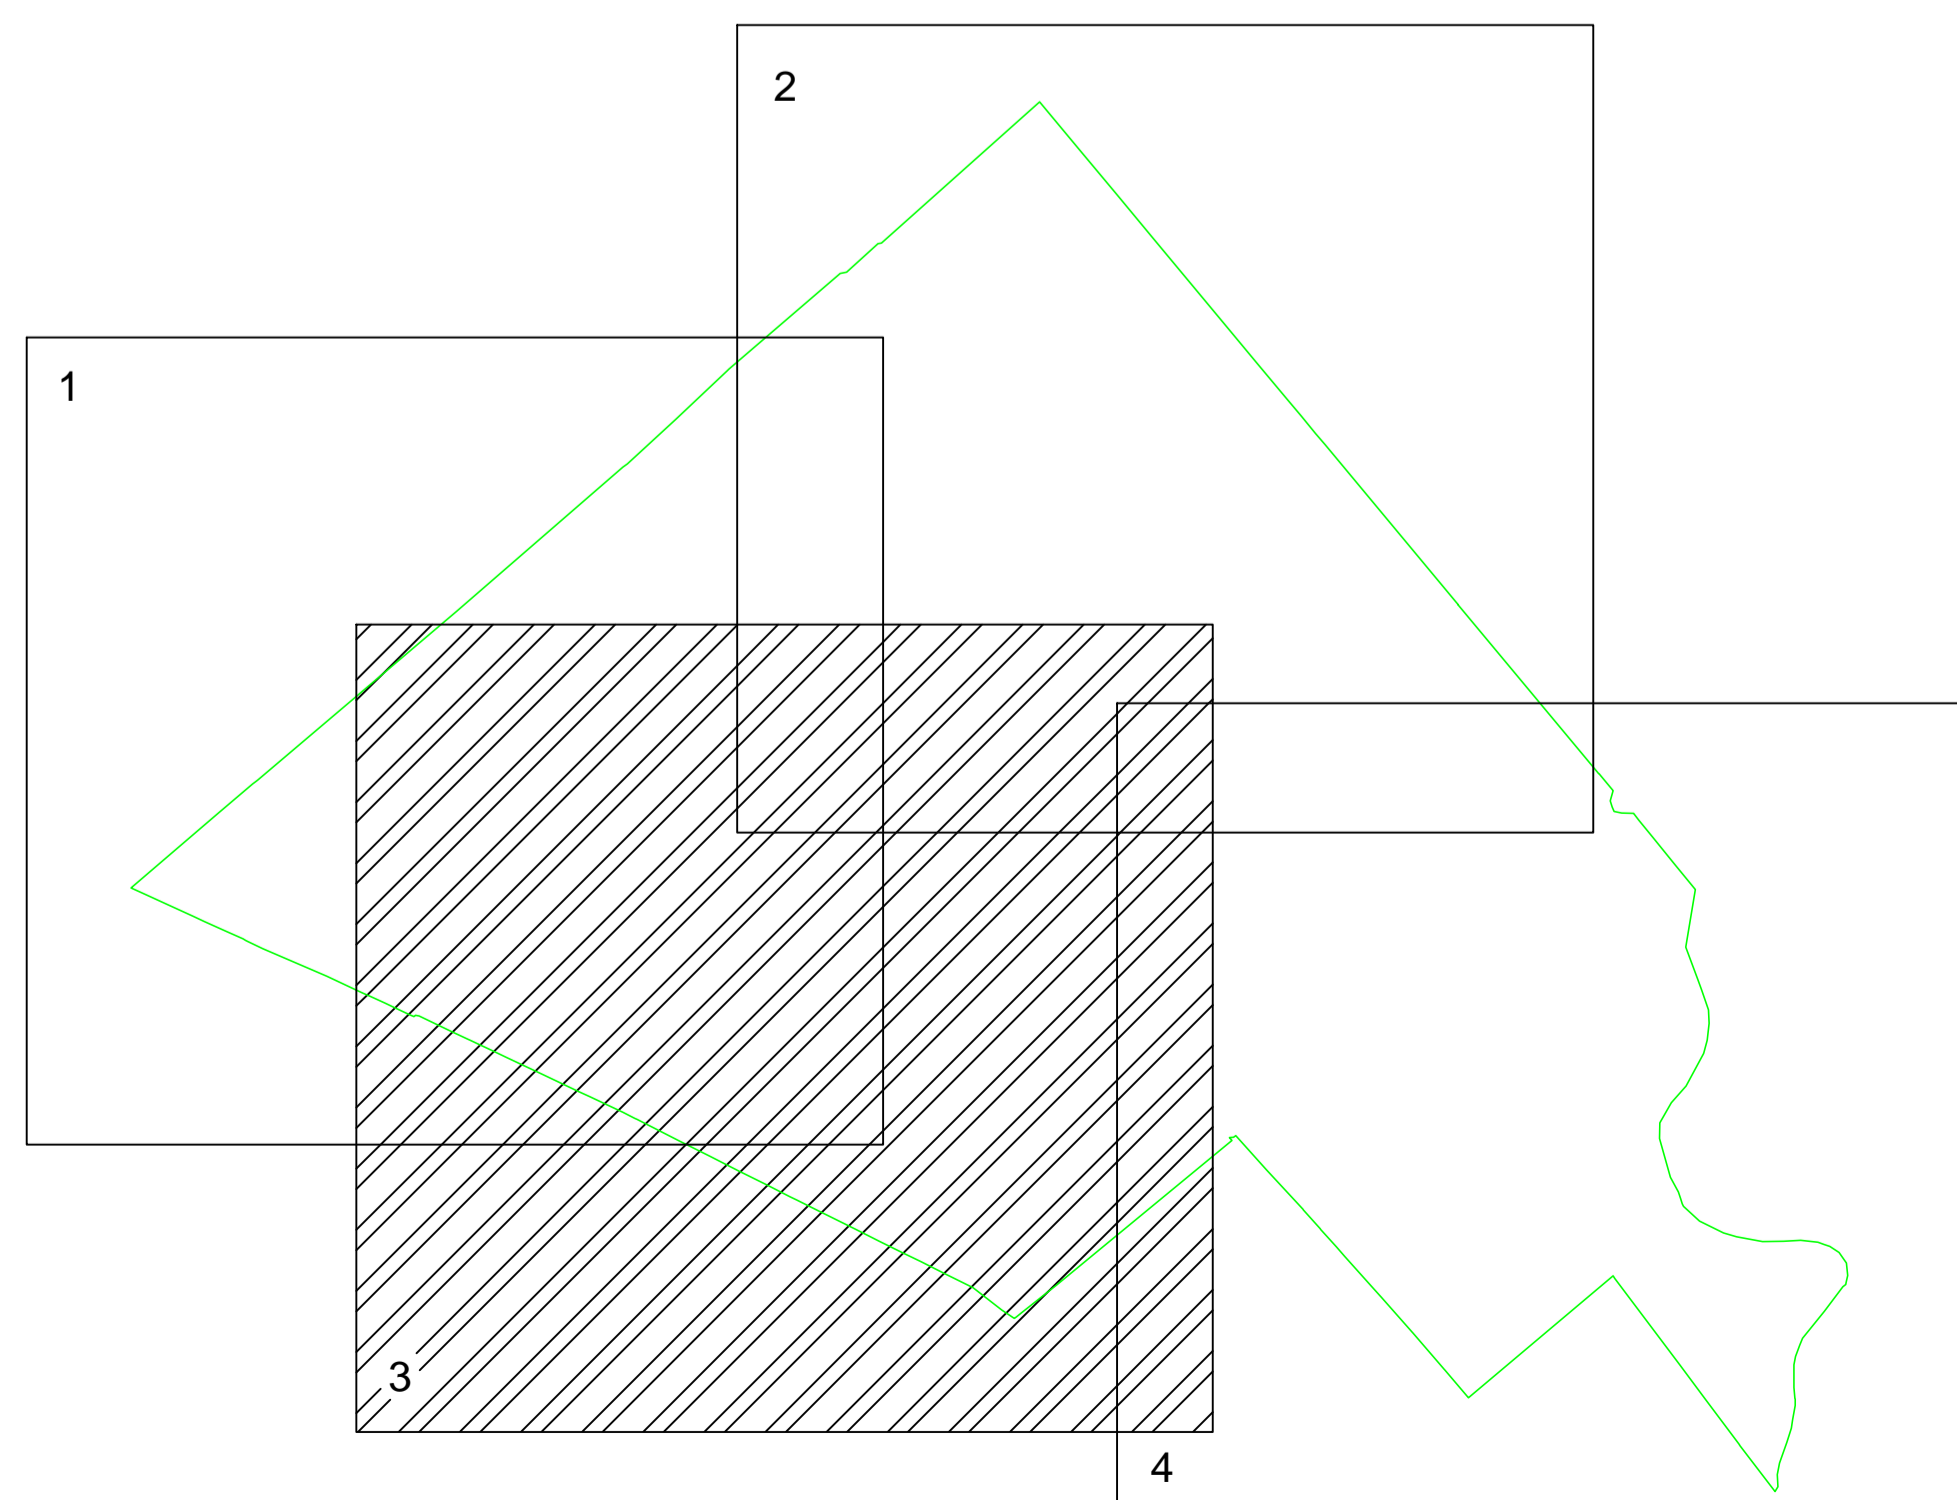

SCHITA CU DISPUNEREA
PLANSELOR U.A.T. PECIU NOU
JUDETUL TIMIS