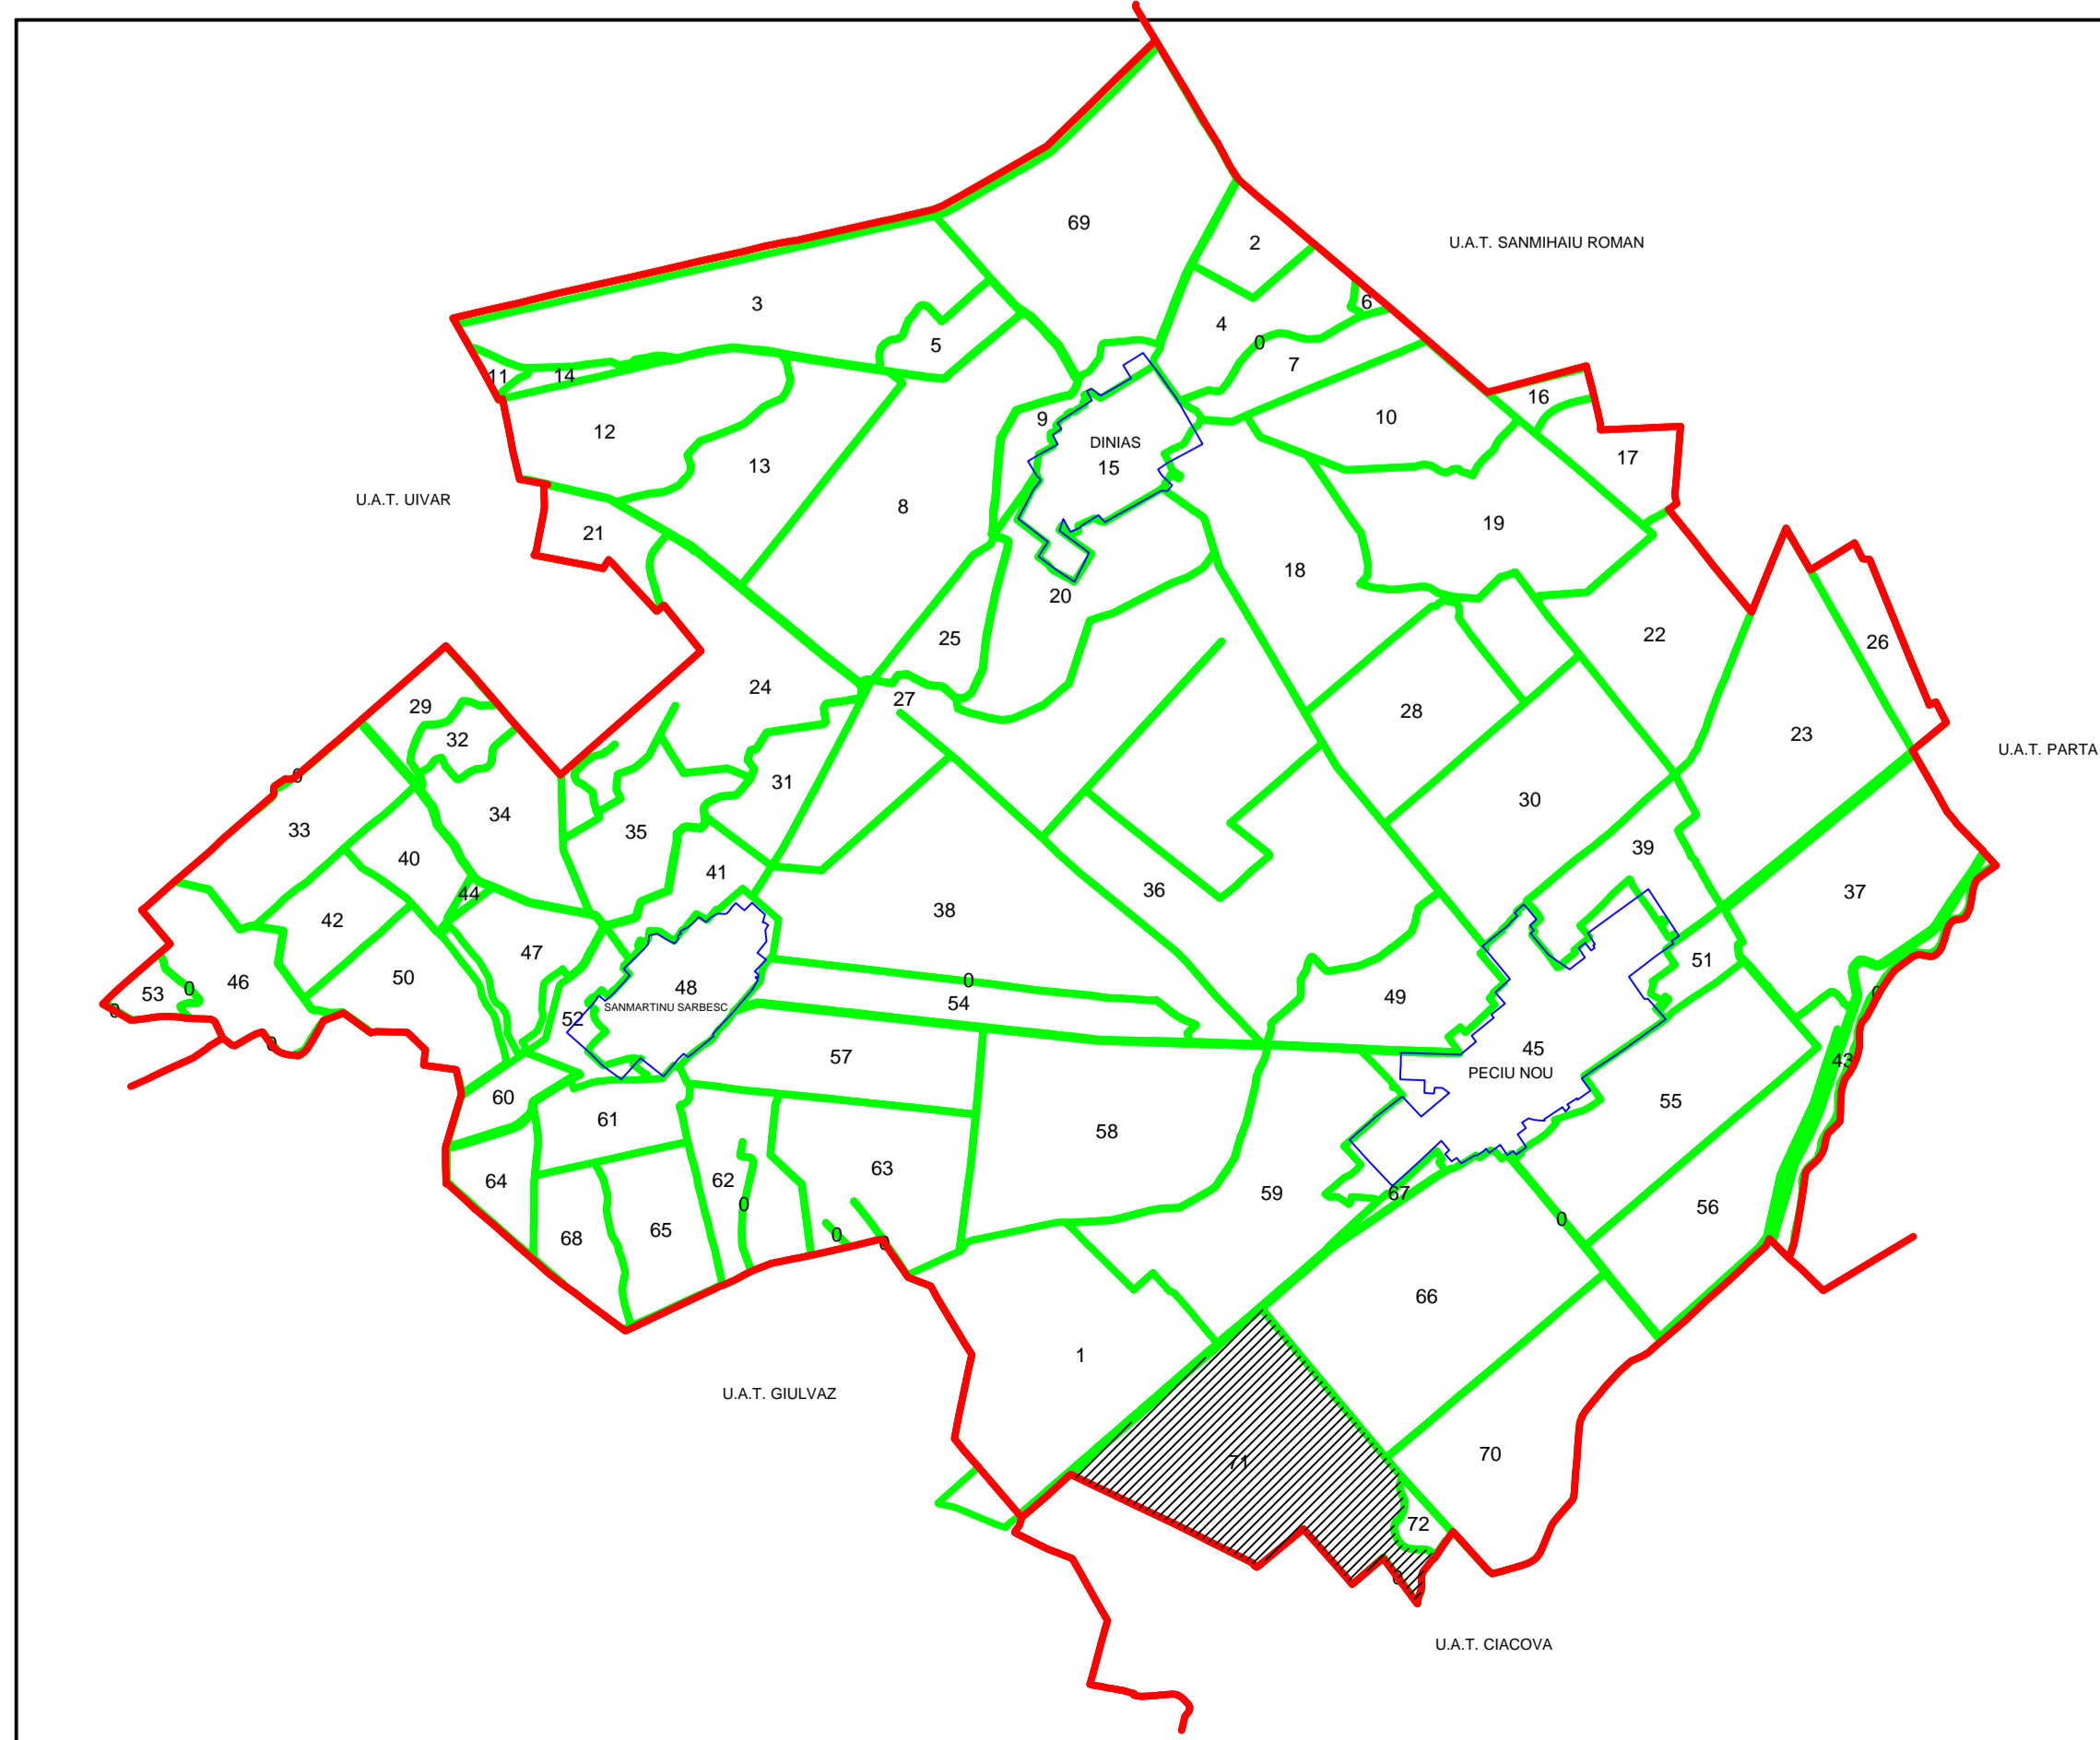

SCHITA CU DISPUNEREA SECTOARELOR CADASTRALE
U.A.T. PECIU NOU, JUDETUL TIMIS