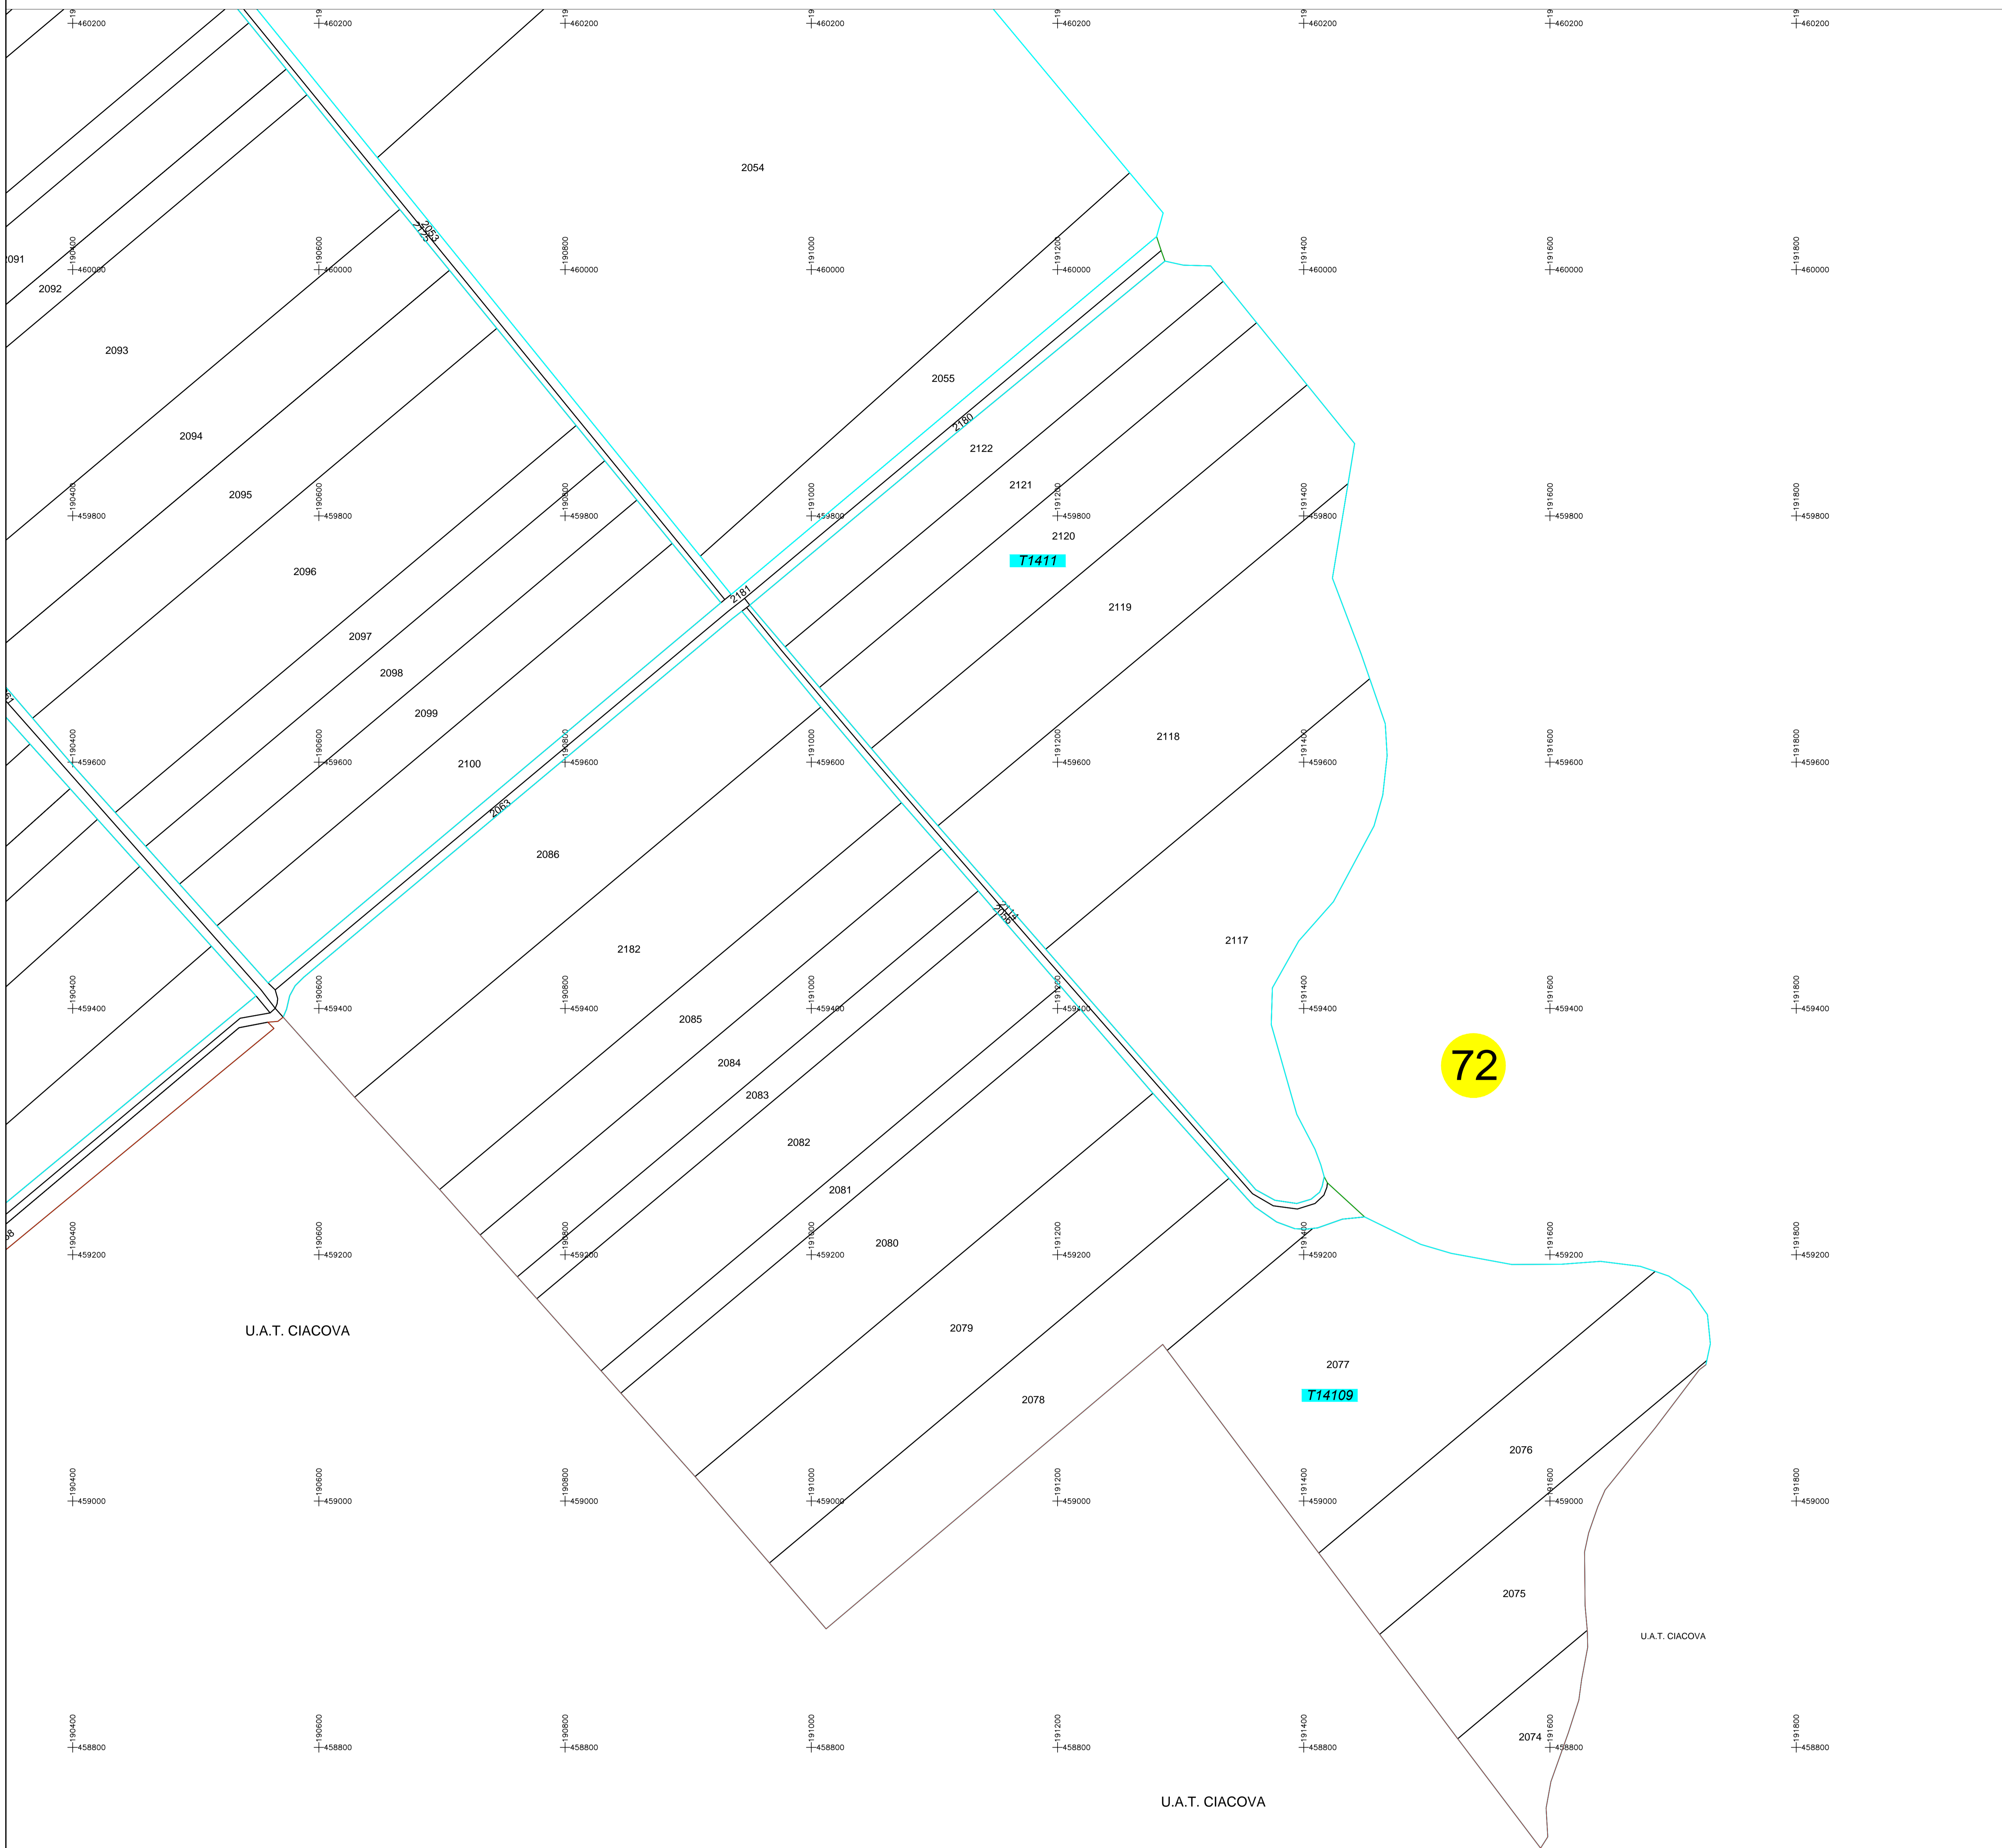

SCHITA CU DISPUNEREA
PLANSELOR U.A.T. PECIU NOU
JUDETUL TIMIS

PLAN CADASTRAL
UAT PECIU NOU, JUDETUL TIMIS
SECTOR 71
Scara 1:2000
Sistem de proiectie: stereografic 1970
Copie spre publicare
Plansa 4/4