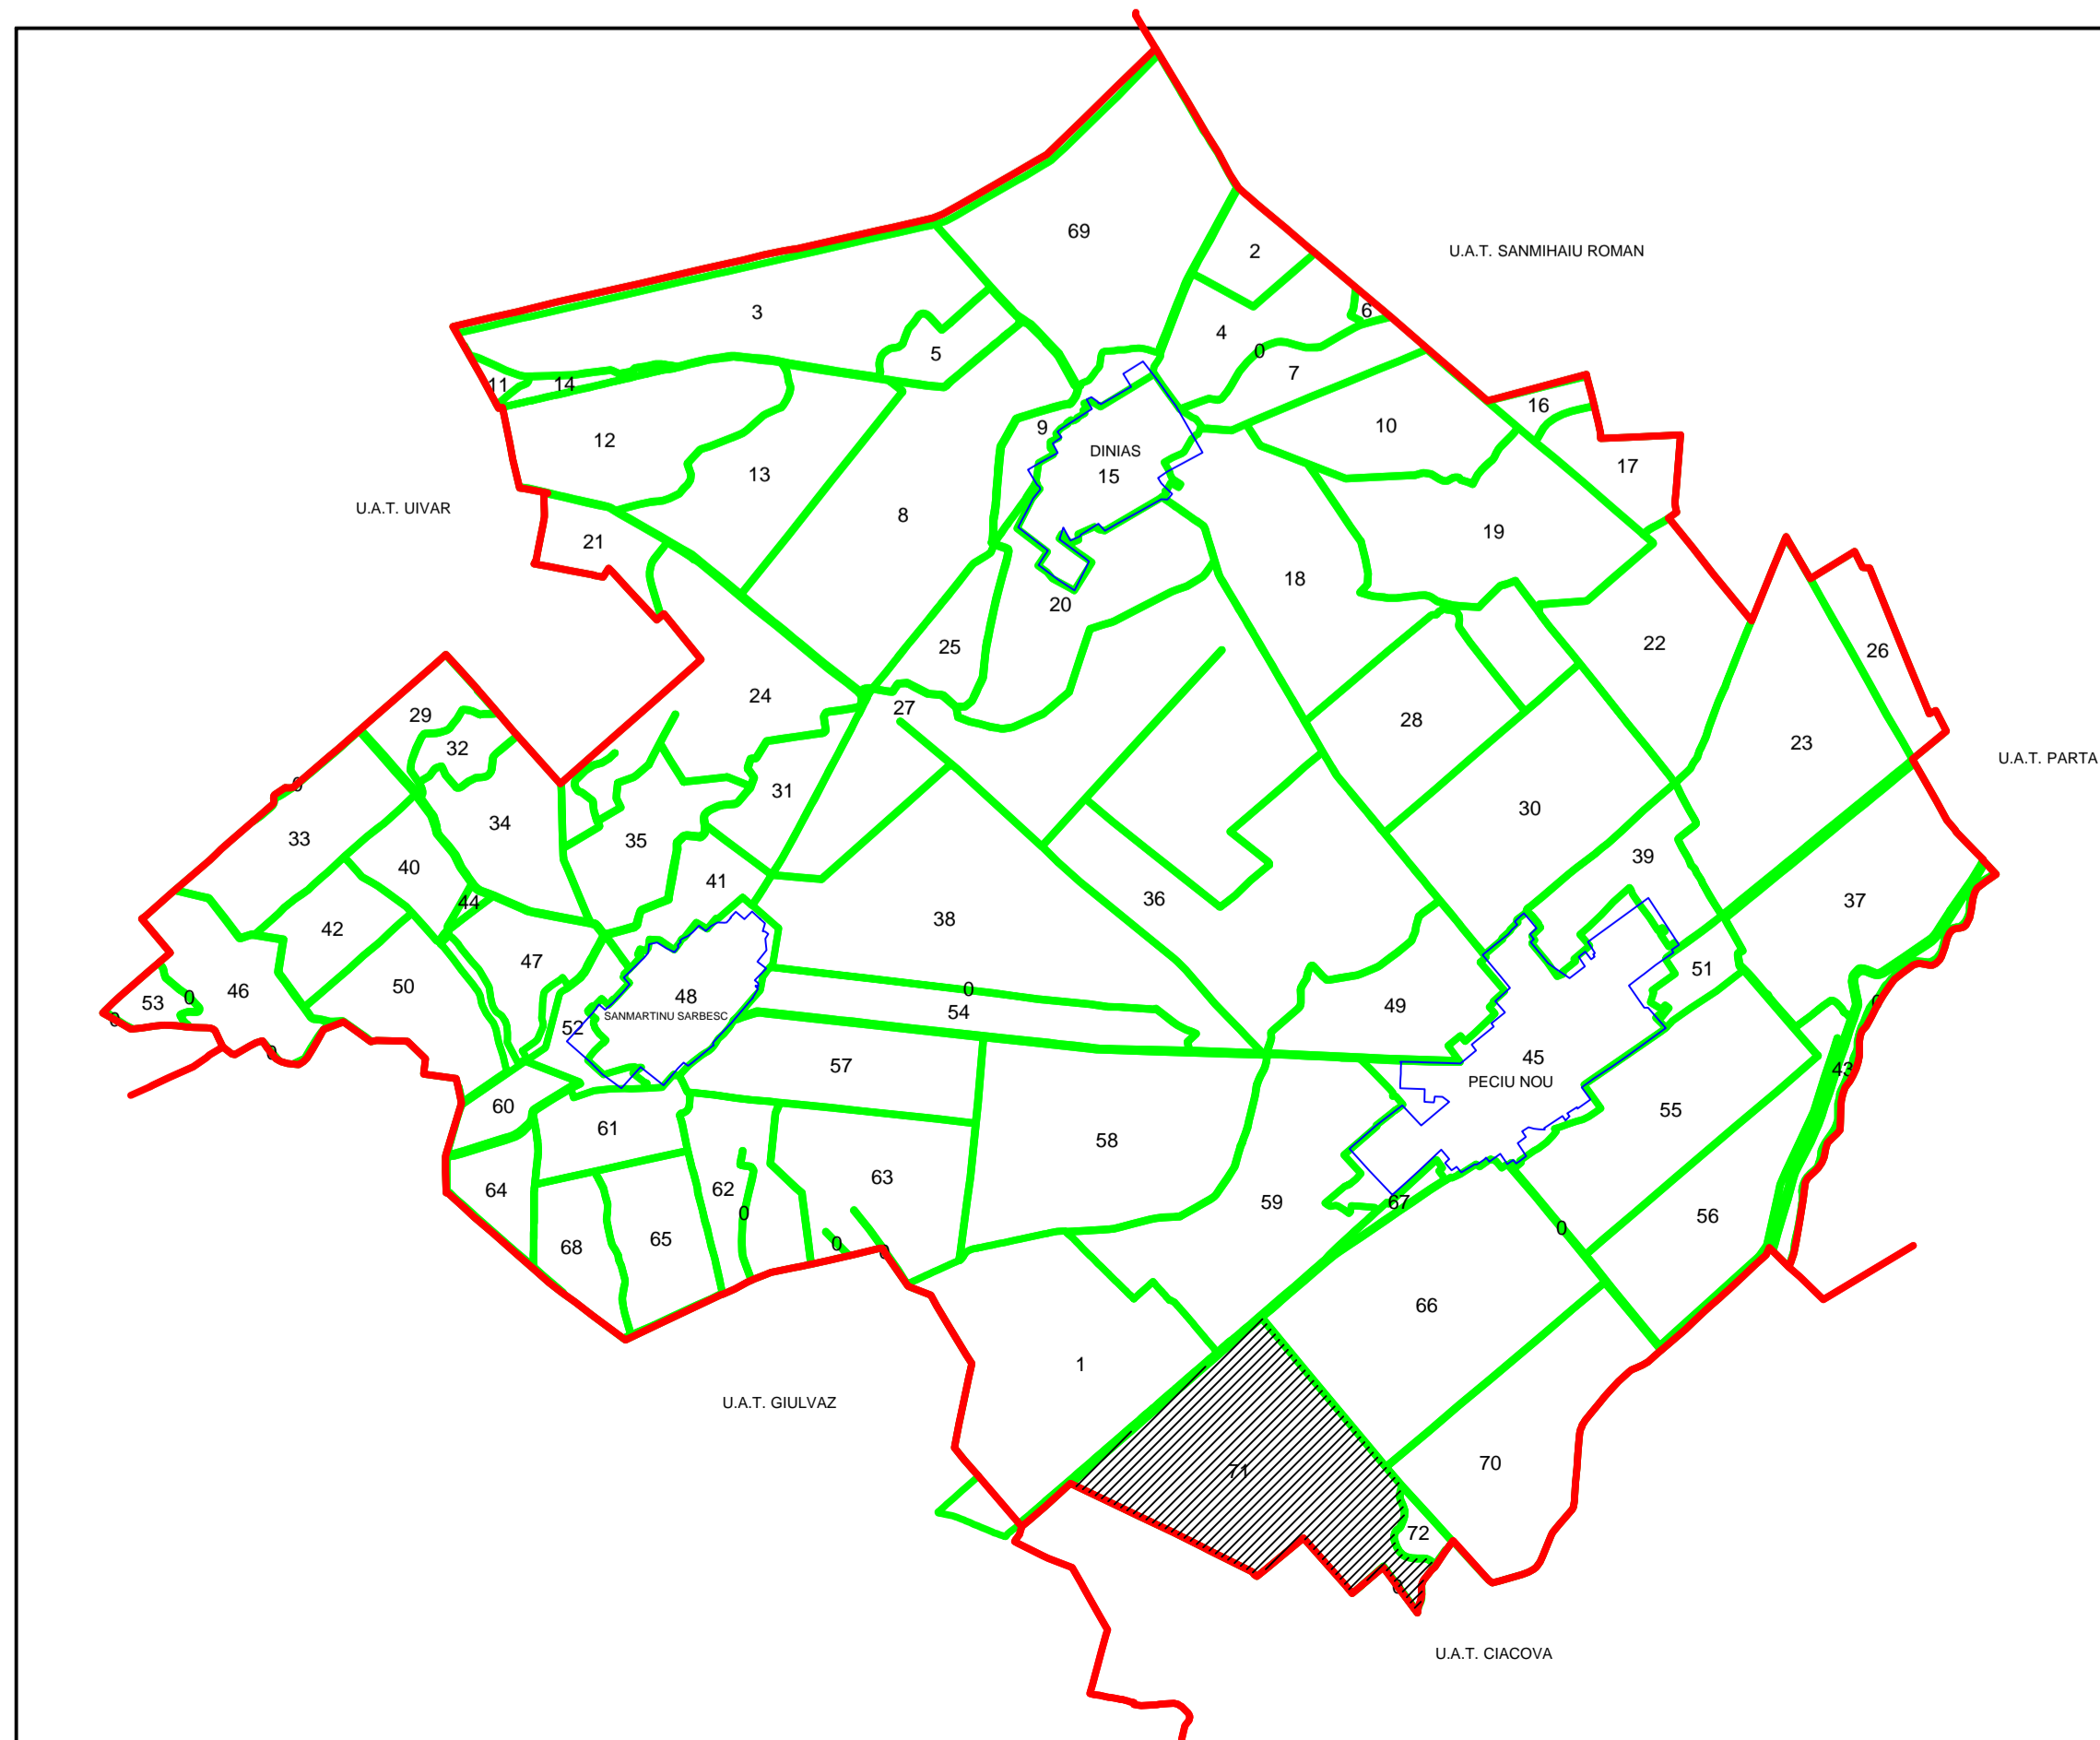

SCHITA CU DISPUNEREA SECTOARELOR CADASTRALE
U.A.T. PECIU NOU, JUDETUL TIMIS