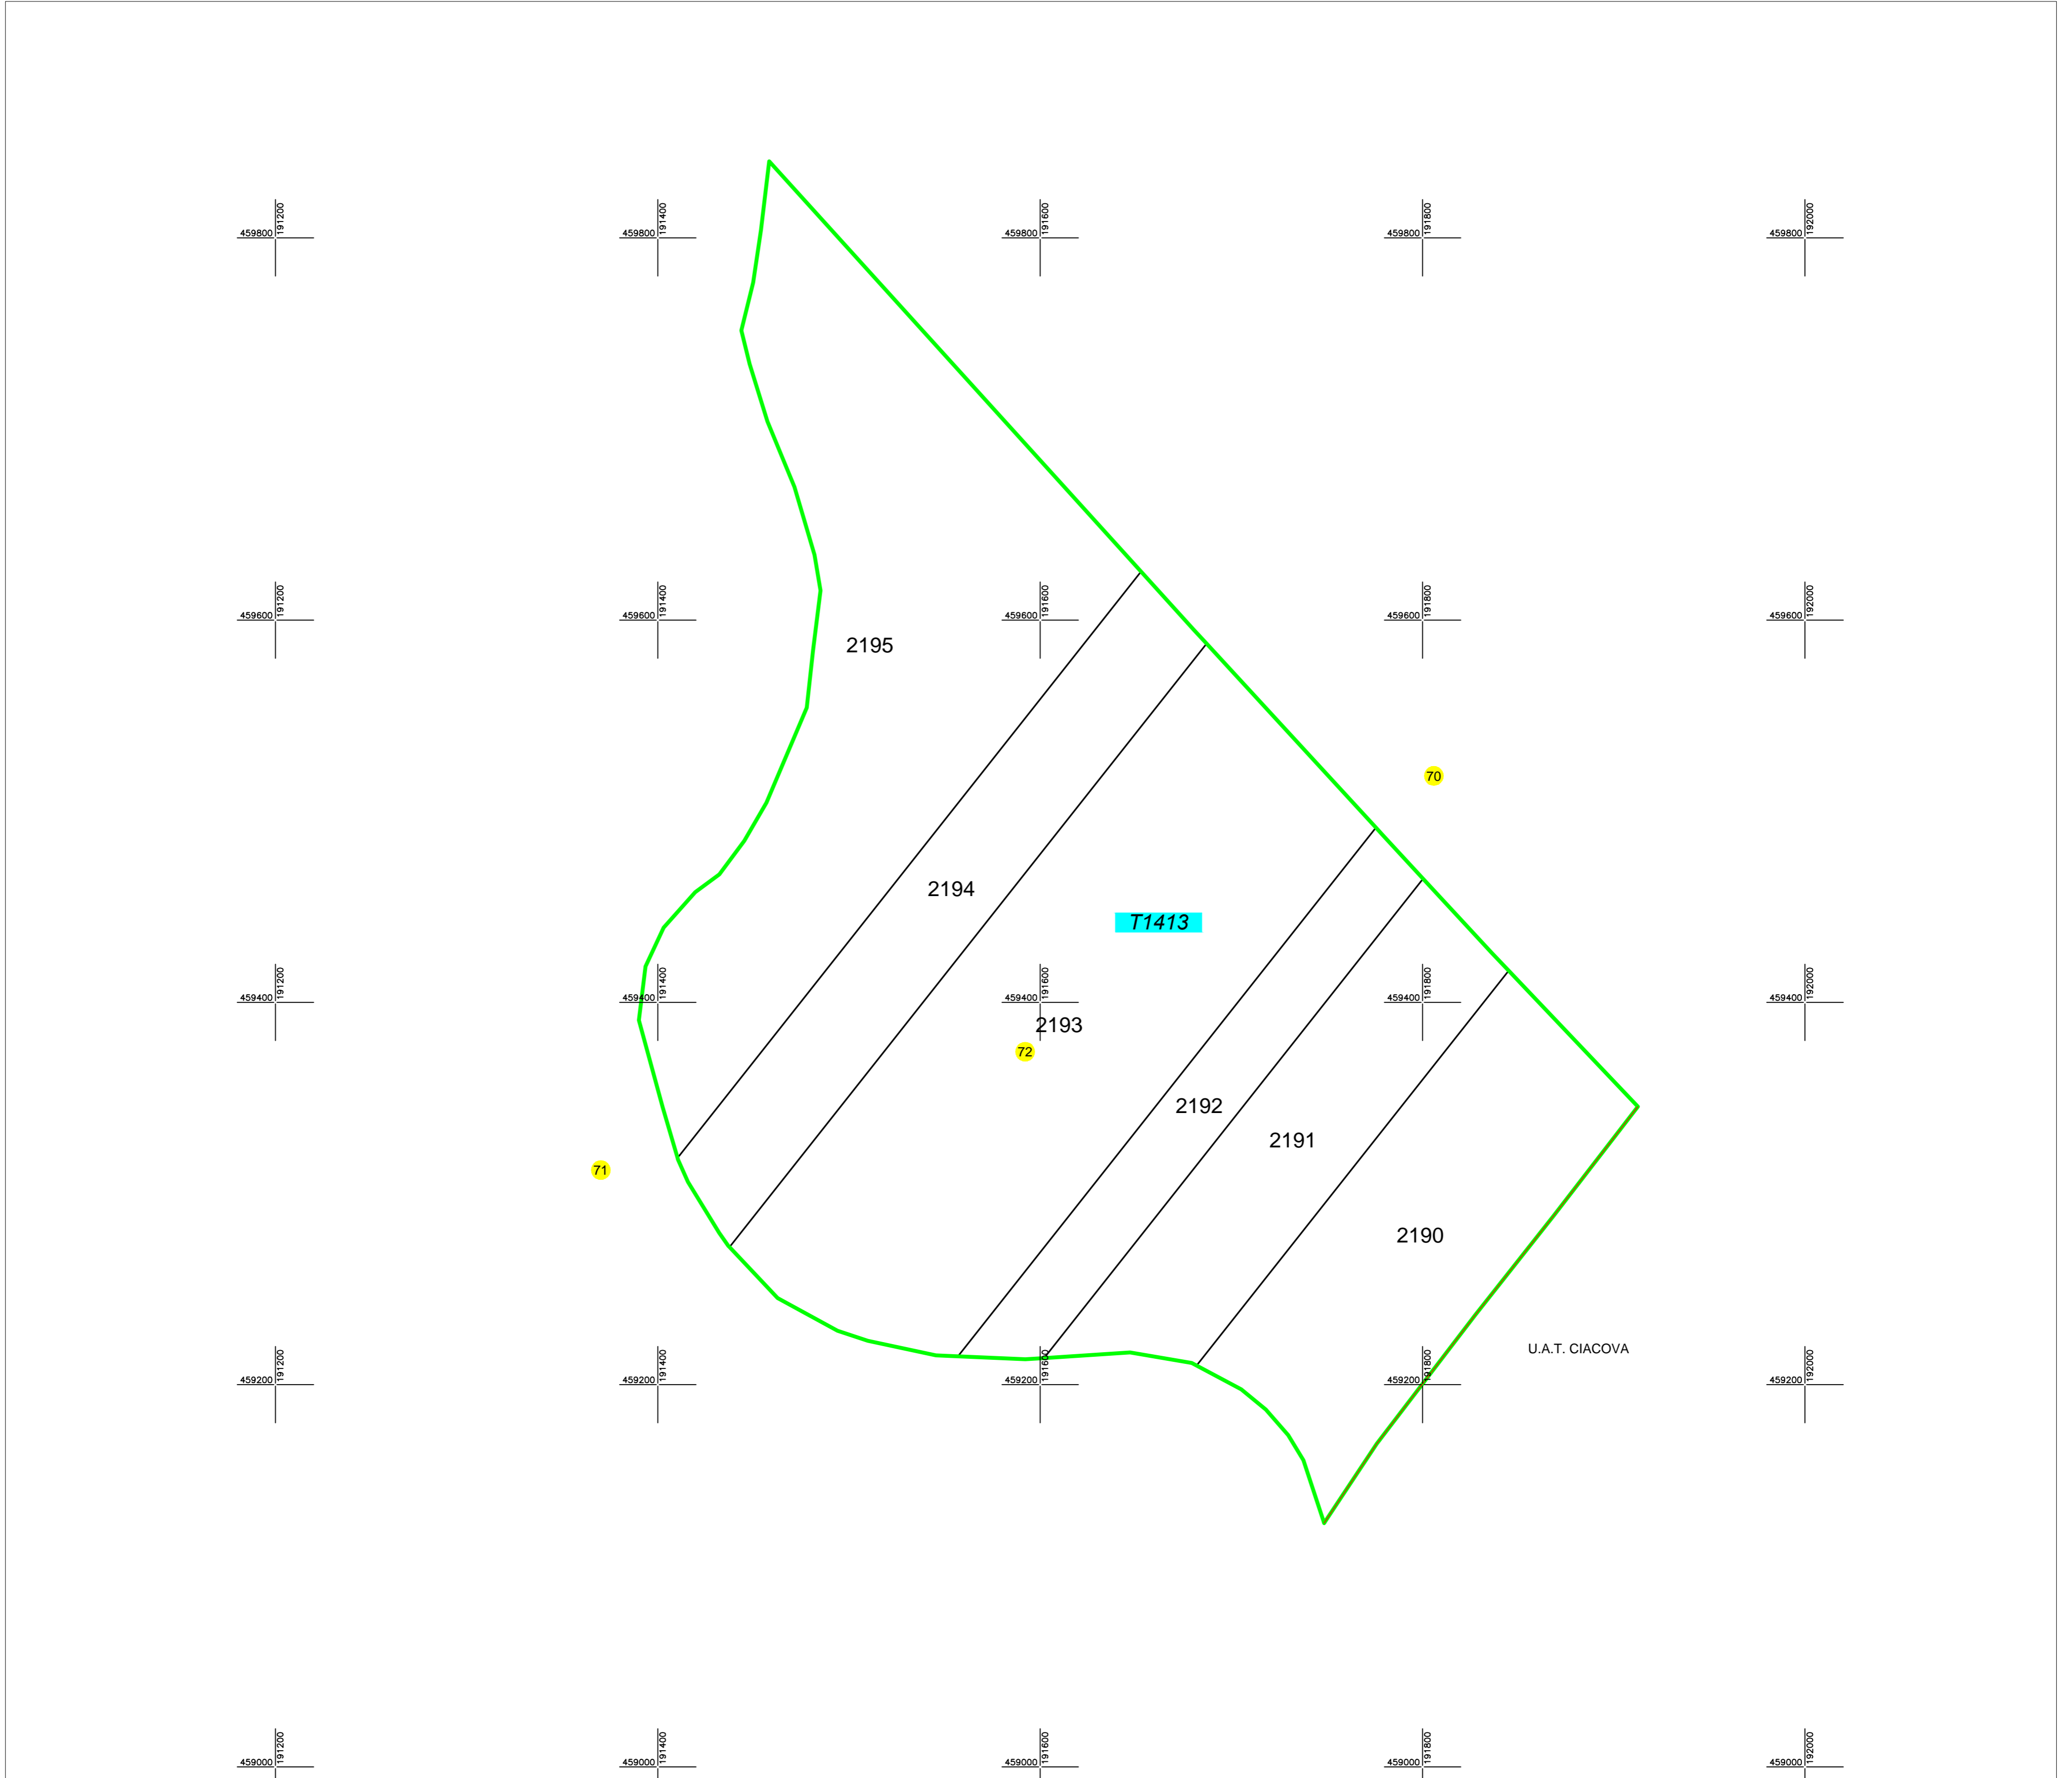

PLAN CADASTRAL
UAT PECIU NOU, JUDETUL TIMIS
SECTOR 72
 Scara 1:2000
 Sistem de proiectie: stereografic 1970
 Copie spre publicare

SCHITA CU DISPUNEREA SECTOARELOR CADASTRALE
U.A.T. PECIU NOU , JUDETUL TIMIS

LEGENDA

Numar Sector	72
ID imobil	15
Limita sector	
Limita imobil	
Limita UAT	
Limita intravilan	
Limita tarla	

VIZAT,
 Presedinte Comisie (Nume, prenume si semnatura)

Data

S.C. CONCRET CAD S.R.L.
 Seria RO-B-J Nr.2052/21.07.2021
 Data:16.11.2023