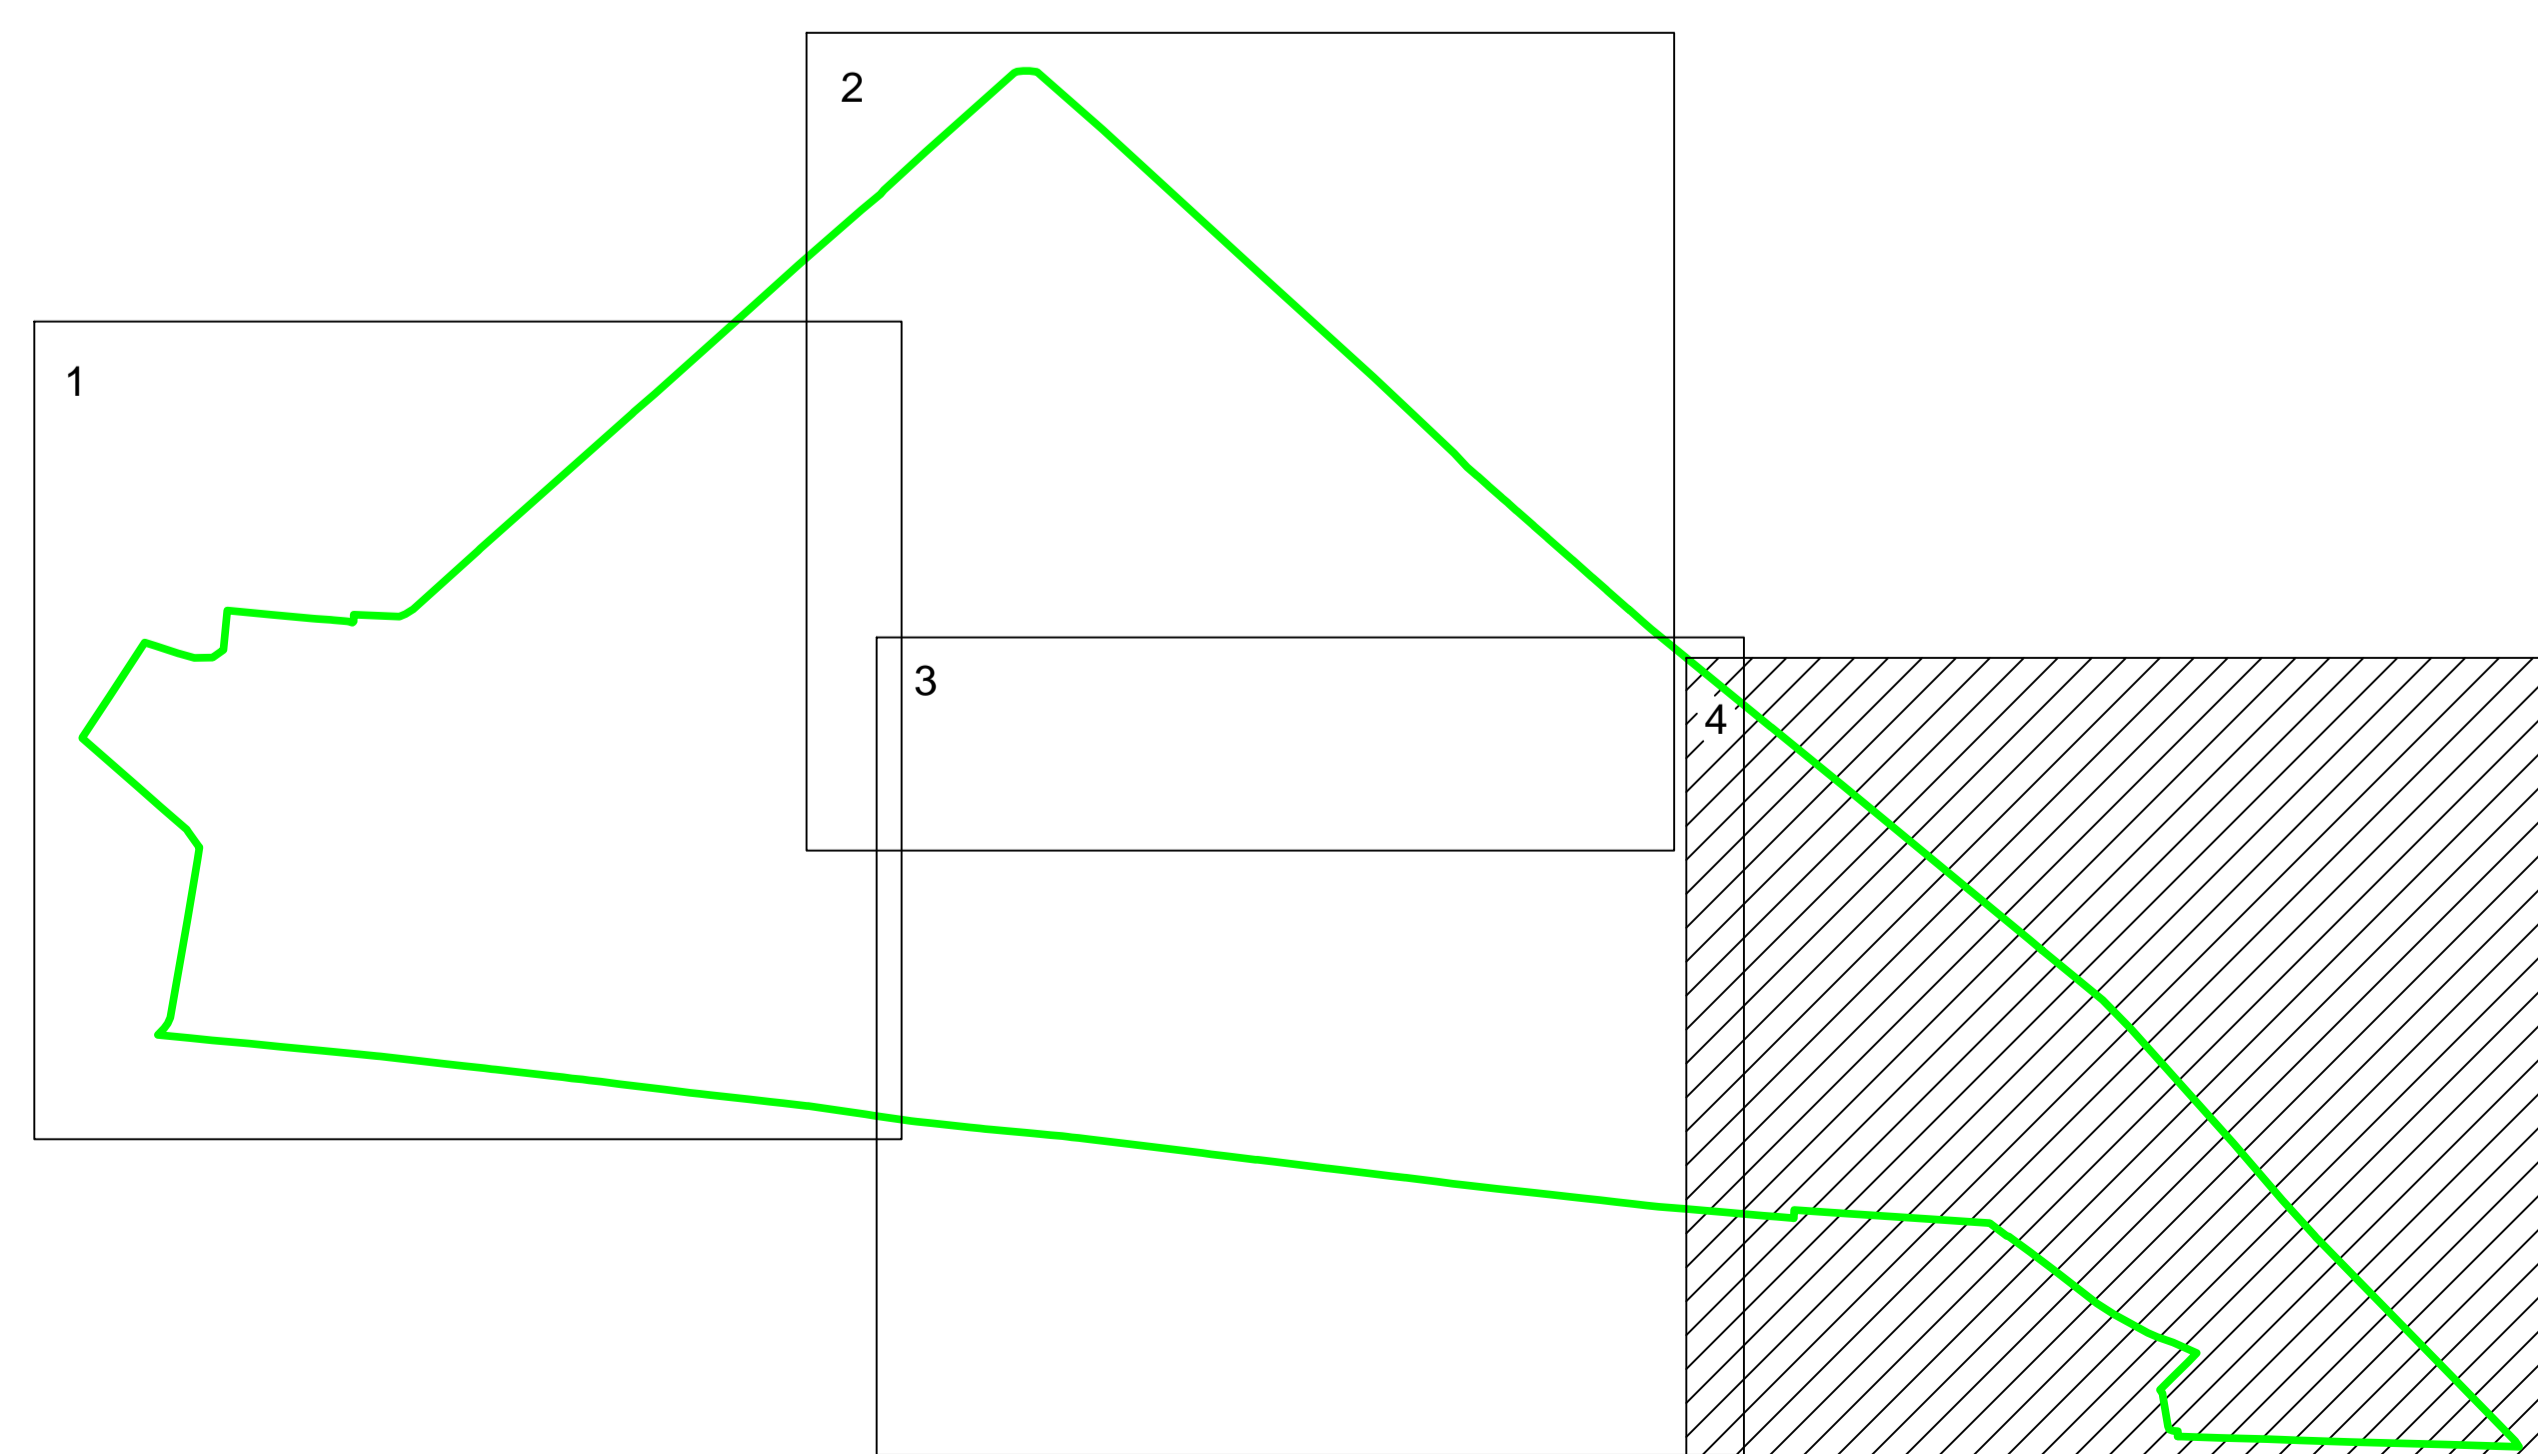

**SCHITA CU DISPUNEREA
PLANSELOR U.A.T. PECIU NOU
JUDETUL TIMIS**