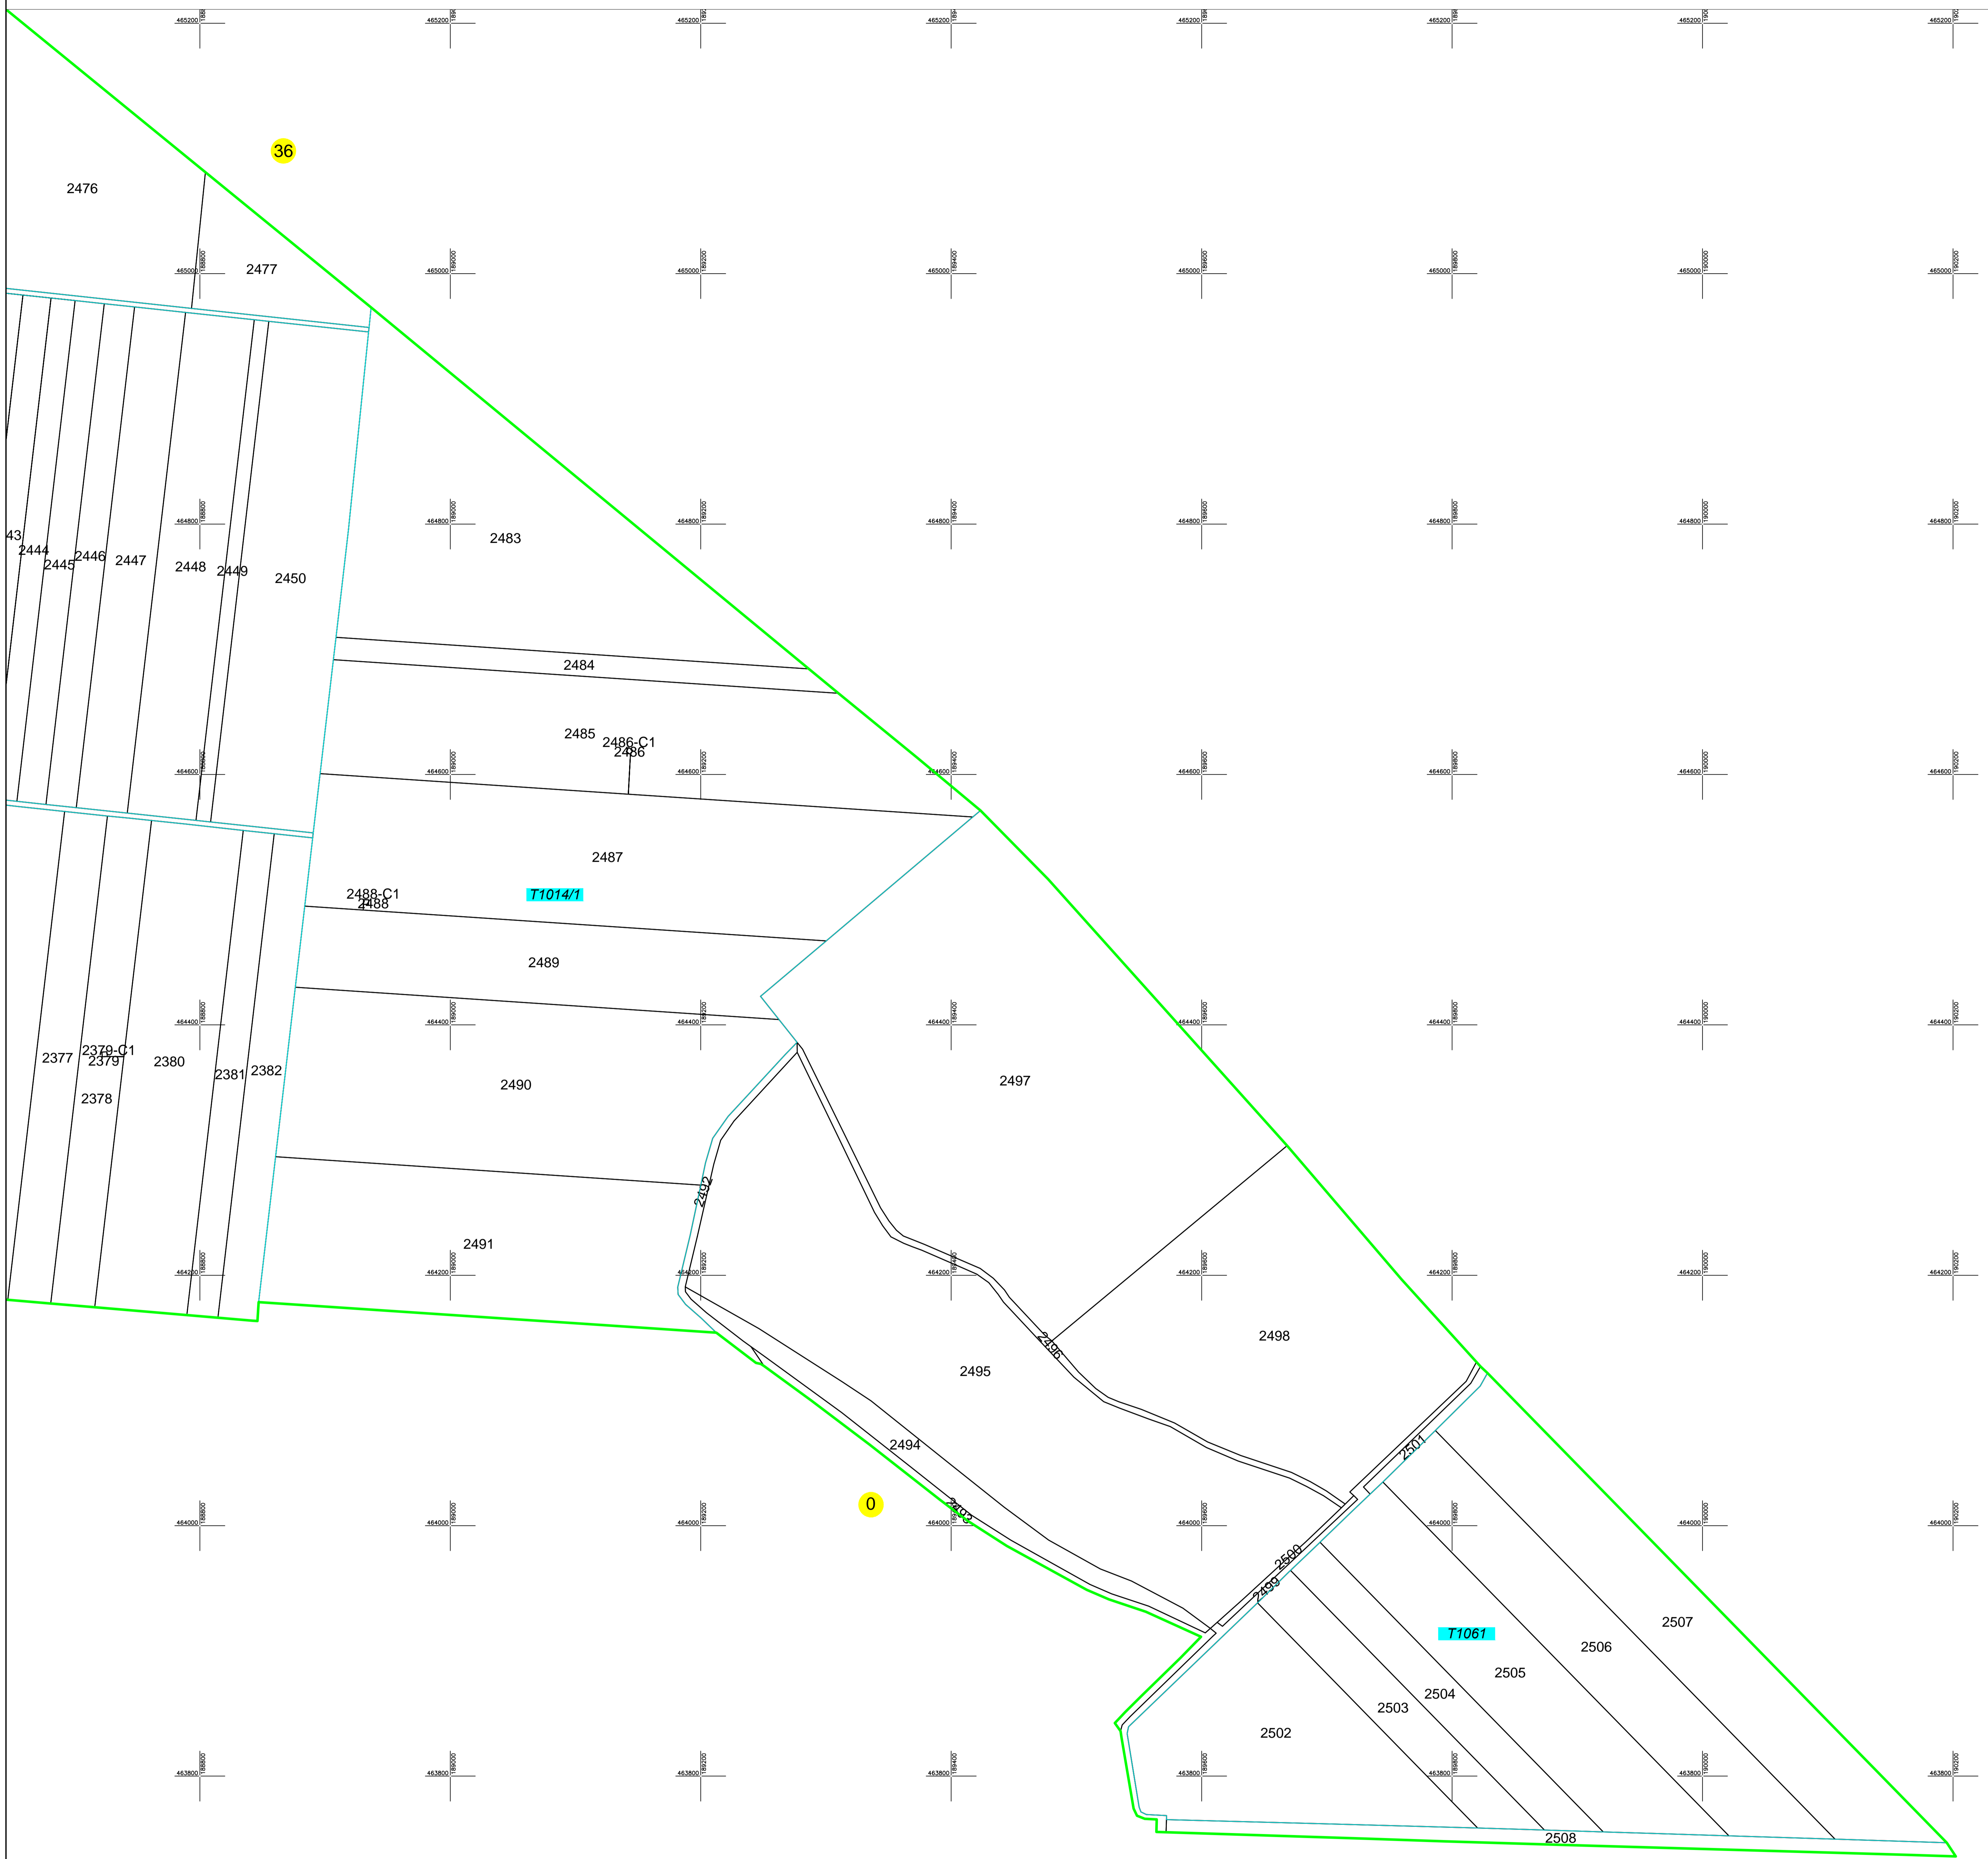

**SCHITA CU DISPUNEREA
PLANSELOR U.A.T. PECIU NOU
JUDETUL TIMIS**

PLAN CADASTRAL
UAT PECIU NOU, JUDETUL TIMIS
SECTOR 38
Scara 1:2000
Sistem de proiectie: stereografic 1970
Copie spre publicare
Plansa 4/4