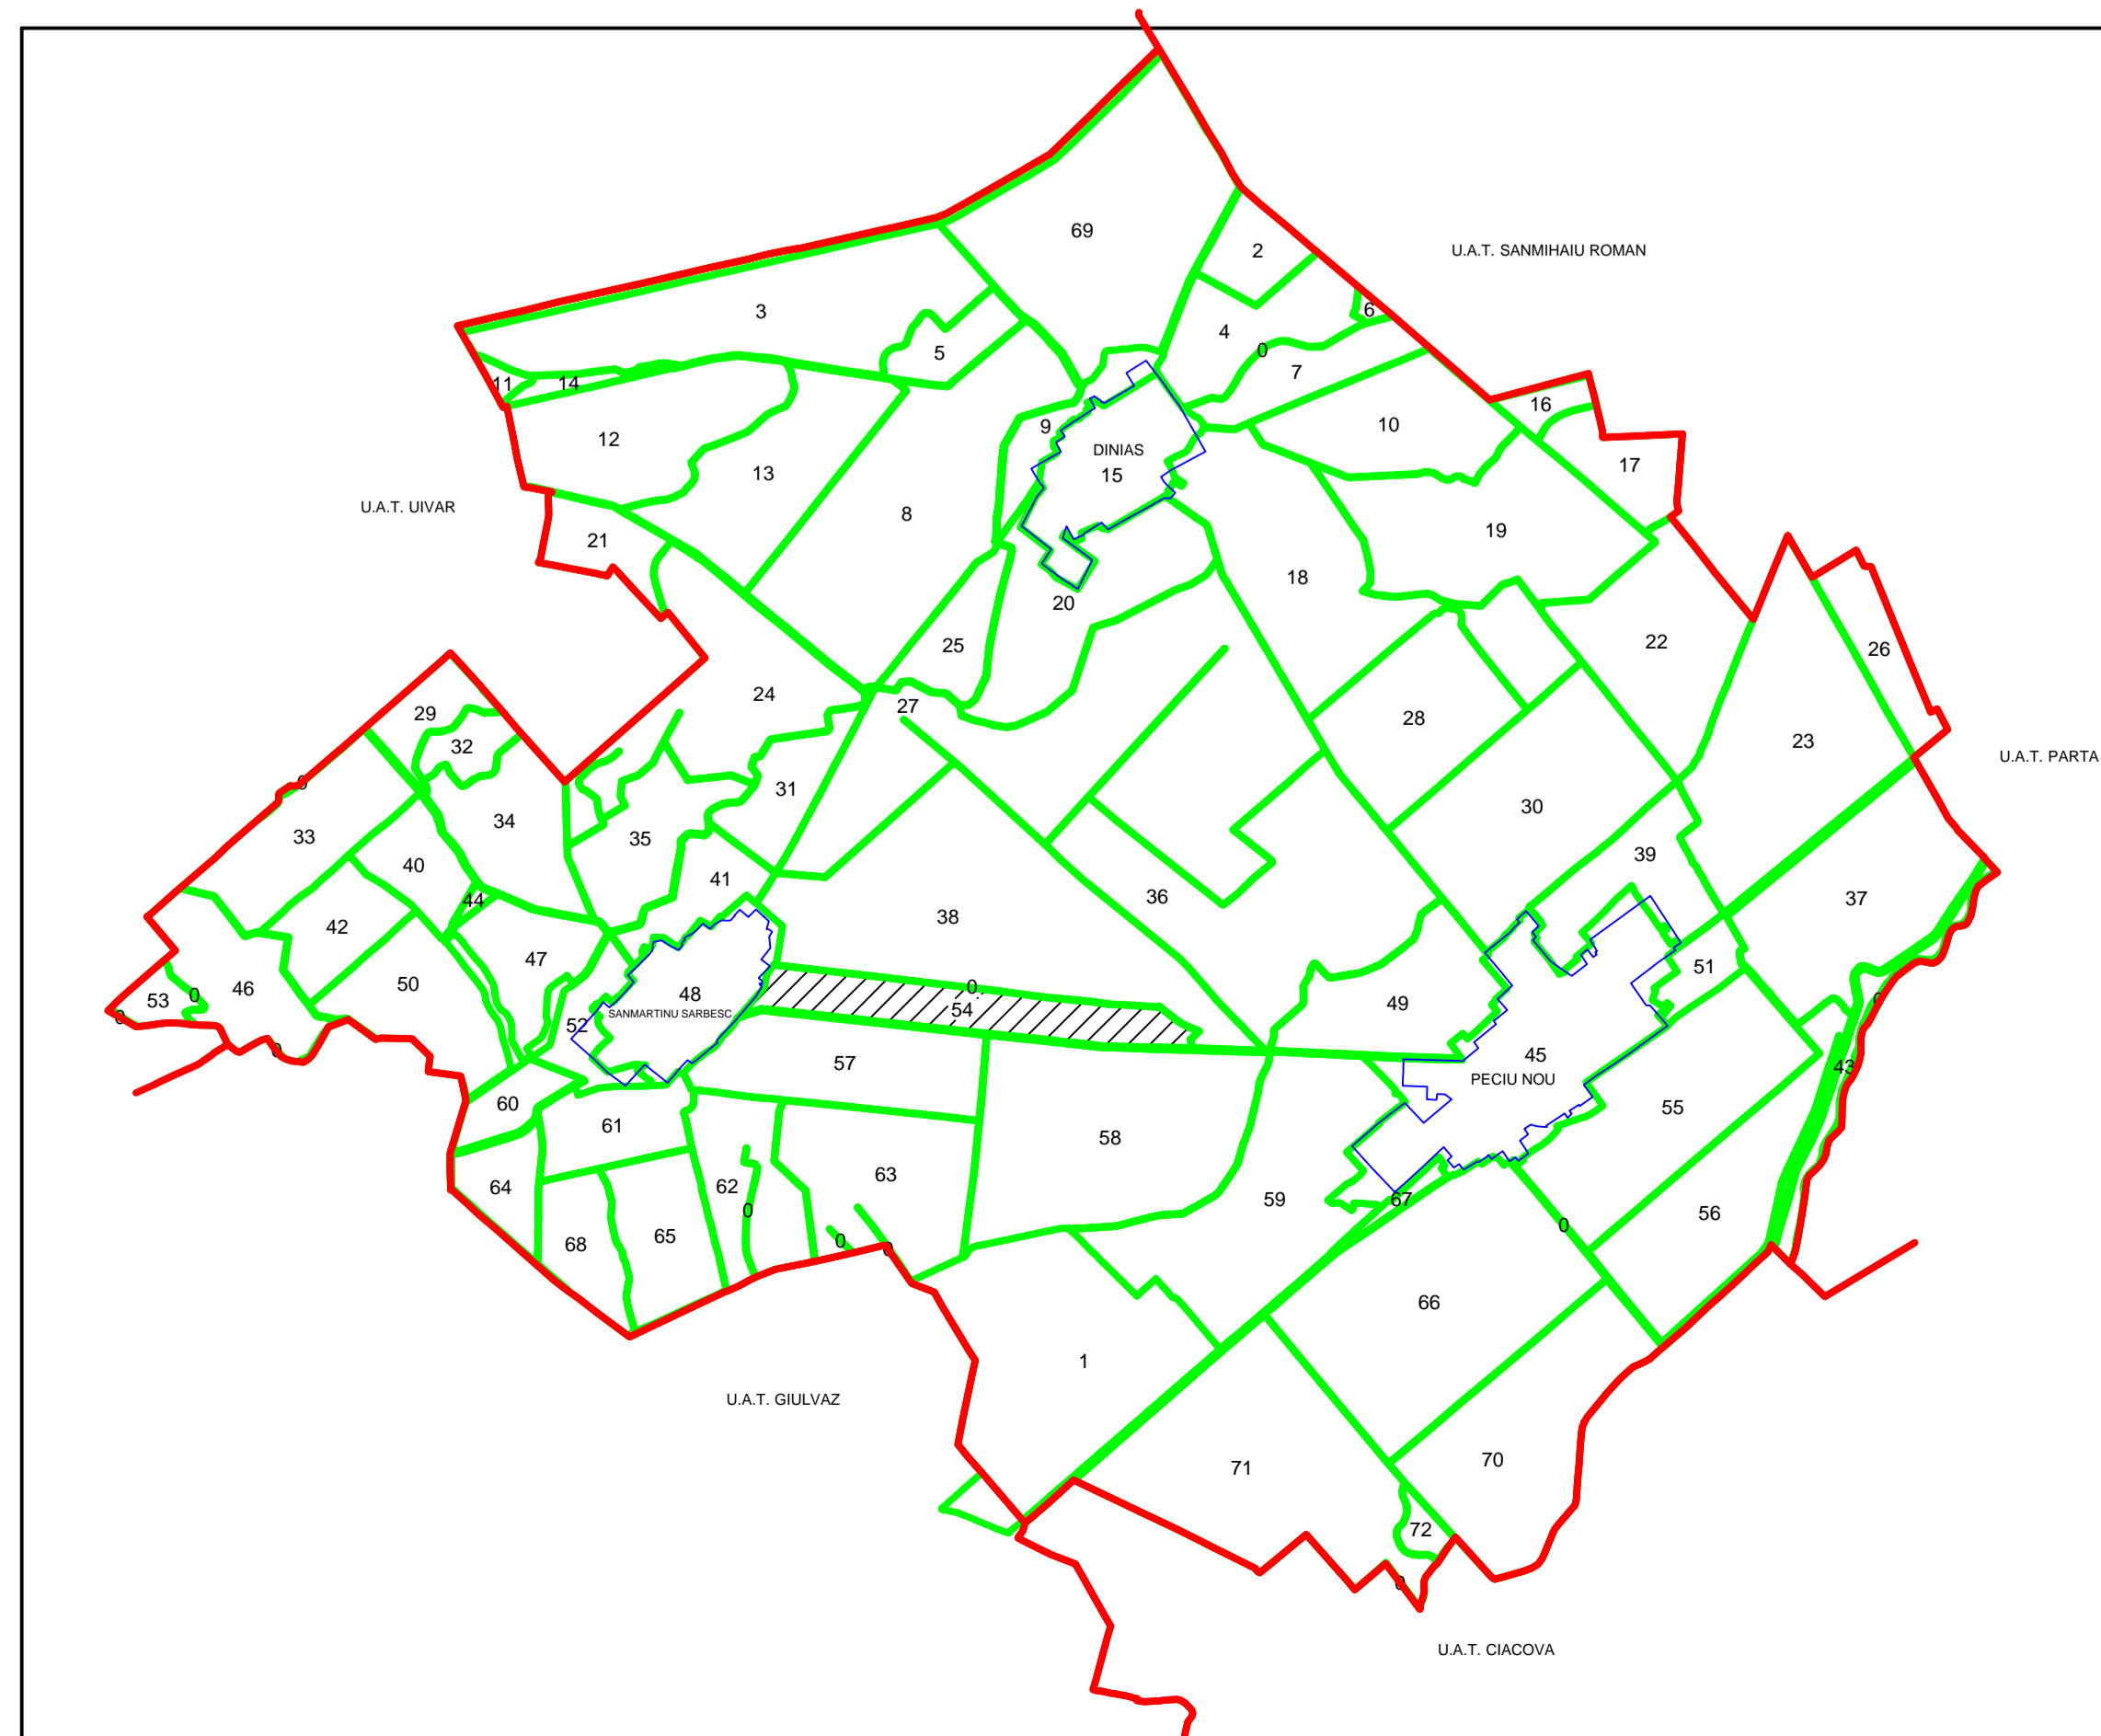

VIZAT,
Presedinte Comisie (Nume, prenume si semnatura)
.....

Data .....