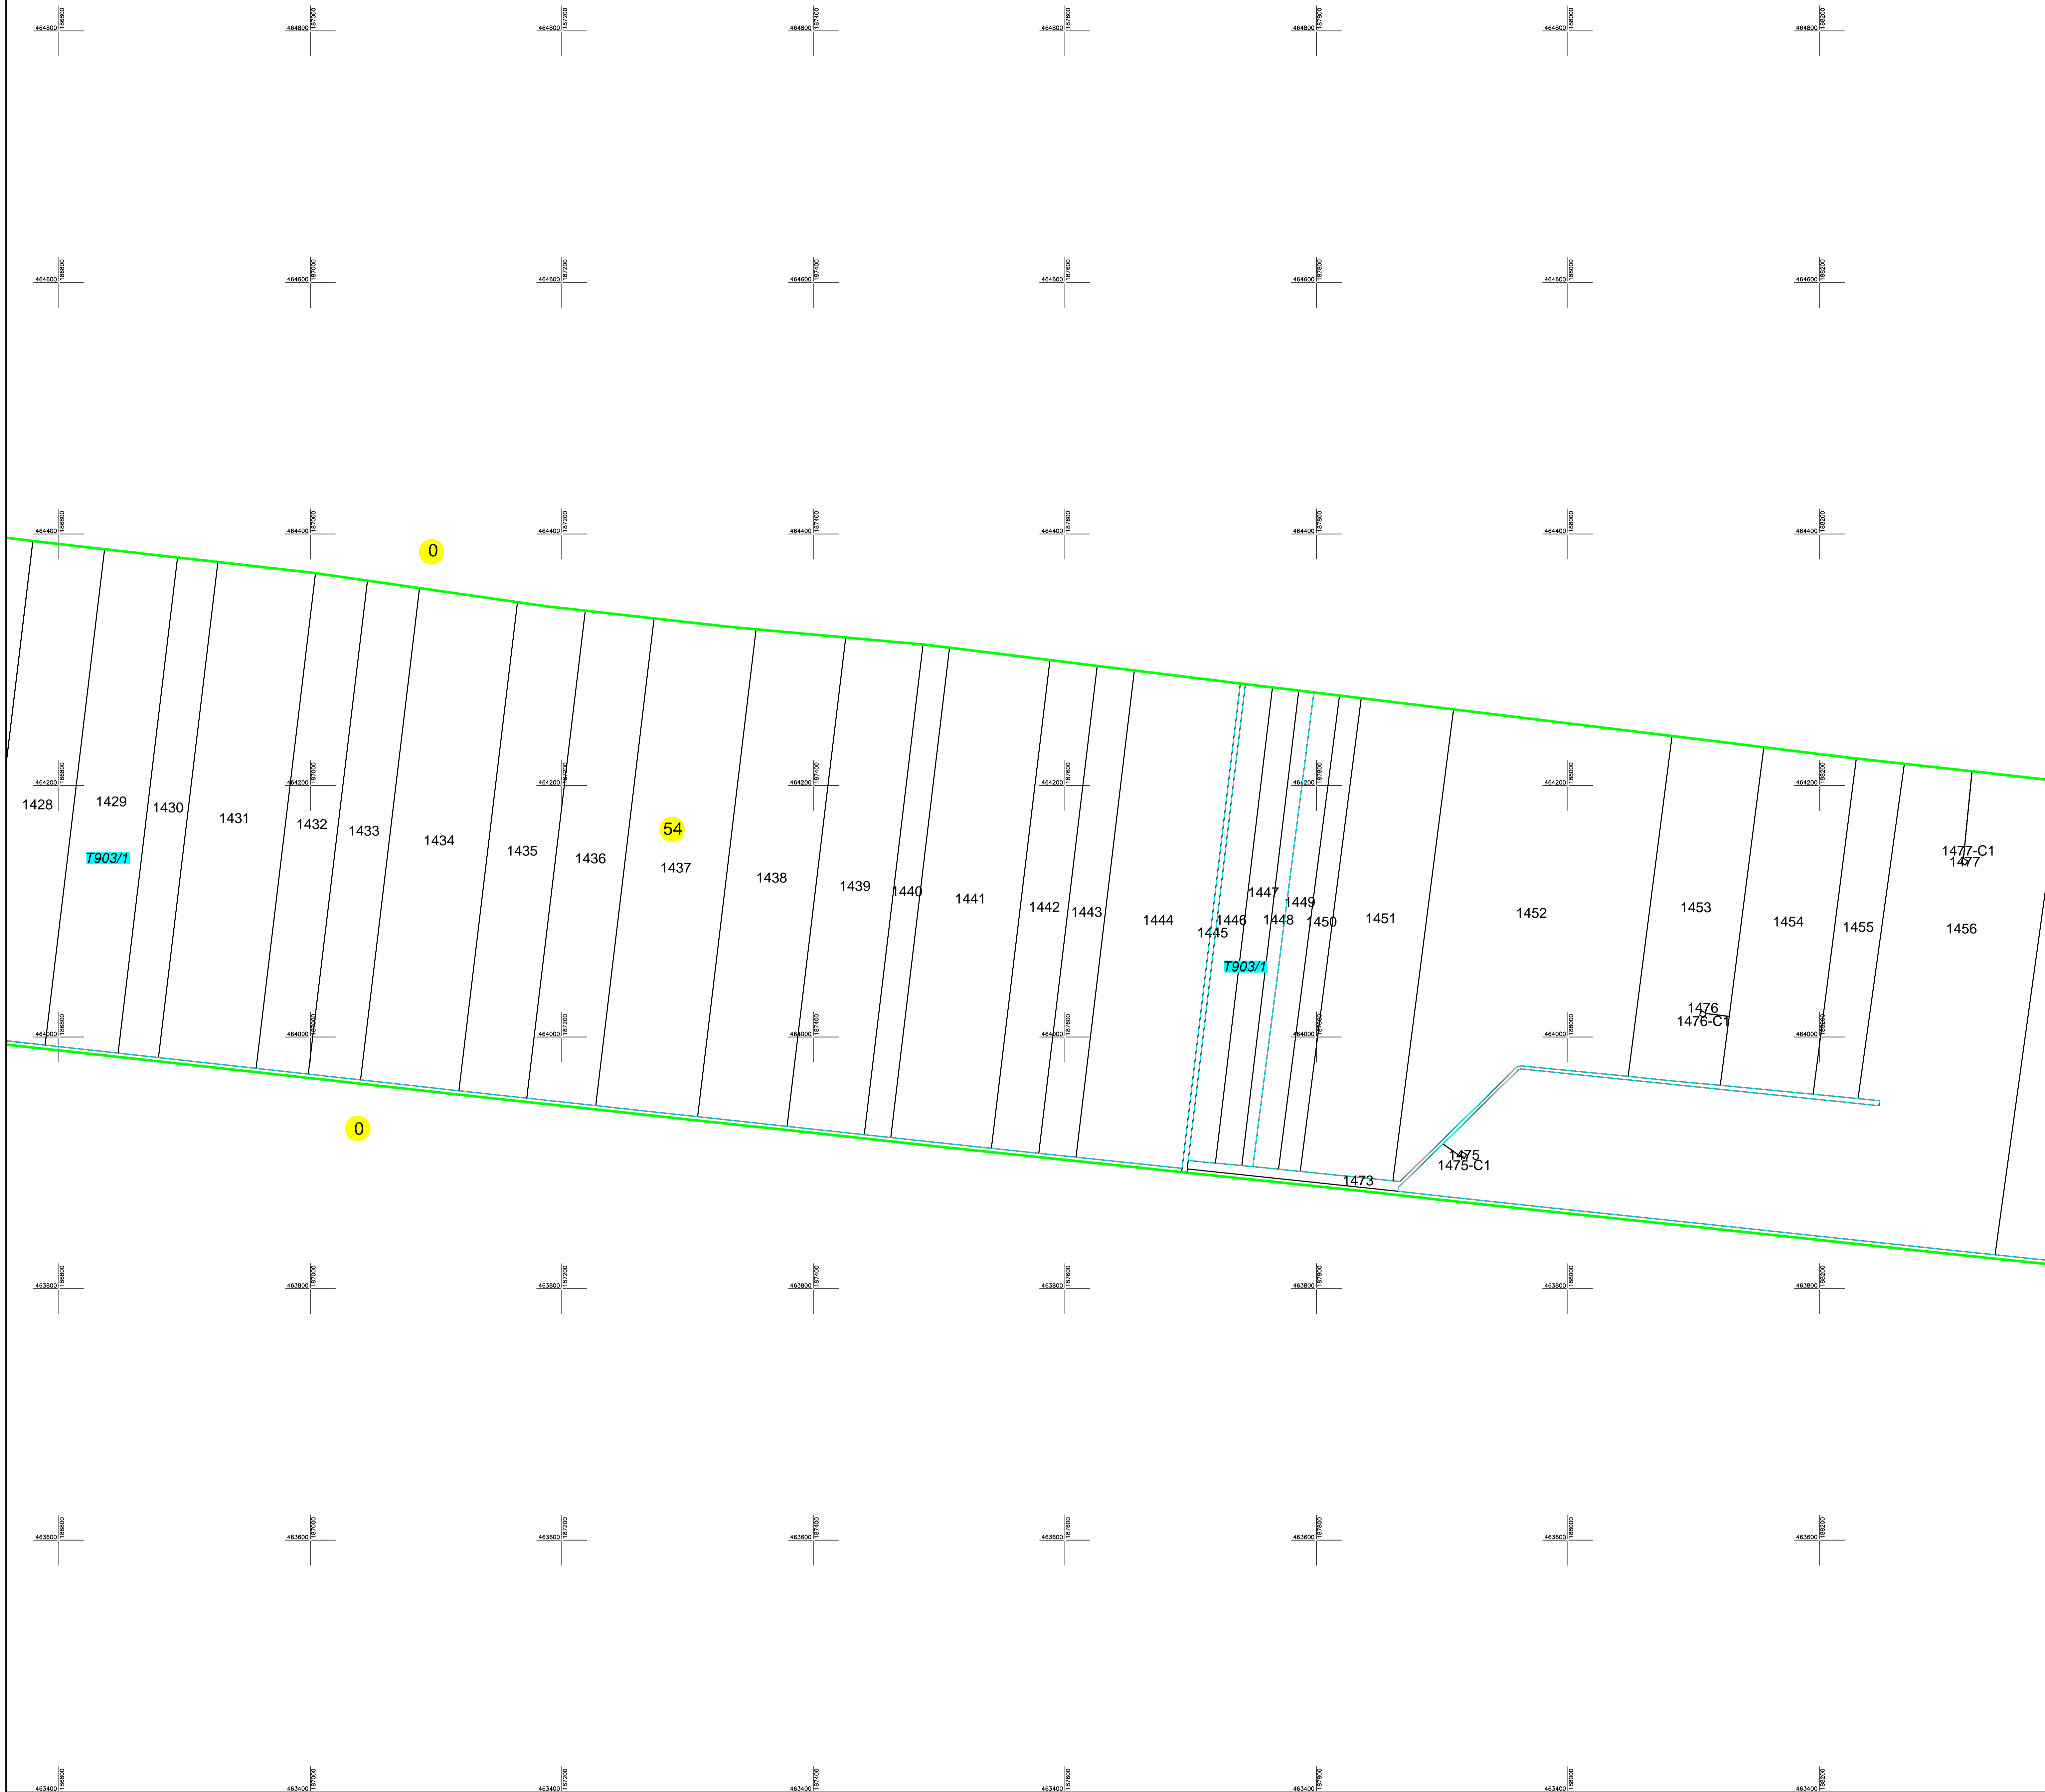

PLAN CADASTRAL
UAT PECIU NOU, JUDETUL TIMIS
SECTOR 54
Scara 1:2000
Sistem de proiectie: stereografic 1970
Copie spre publicare
Plansa 2/3

SCHITA CU DISPUNEREA SECTOARELOR CADASTRALE
U.A.T. PECIU NOU, JUDETUL TIMIS

SCHITA CU DISPUNEREA
PLANSELOR U.A.T. PECIU NOU
JUDETUL TIMIS

LEGENDA

Numar Sector	3
ID imobil	15
Limita sector	
Limita imobil	
Limita UAT	
Limita intravilan	
Limita tarla