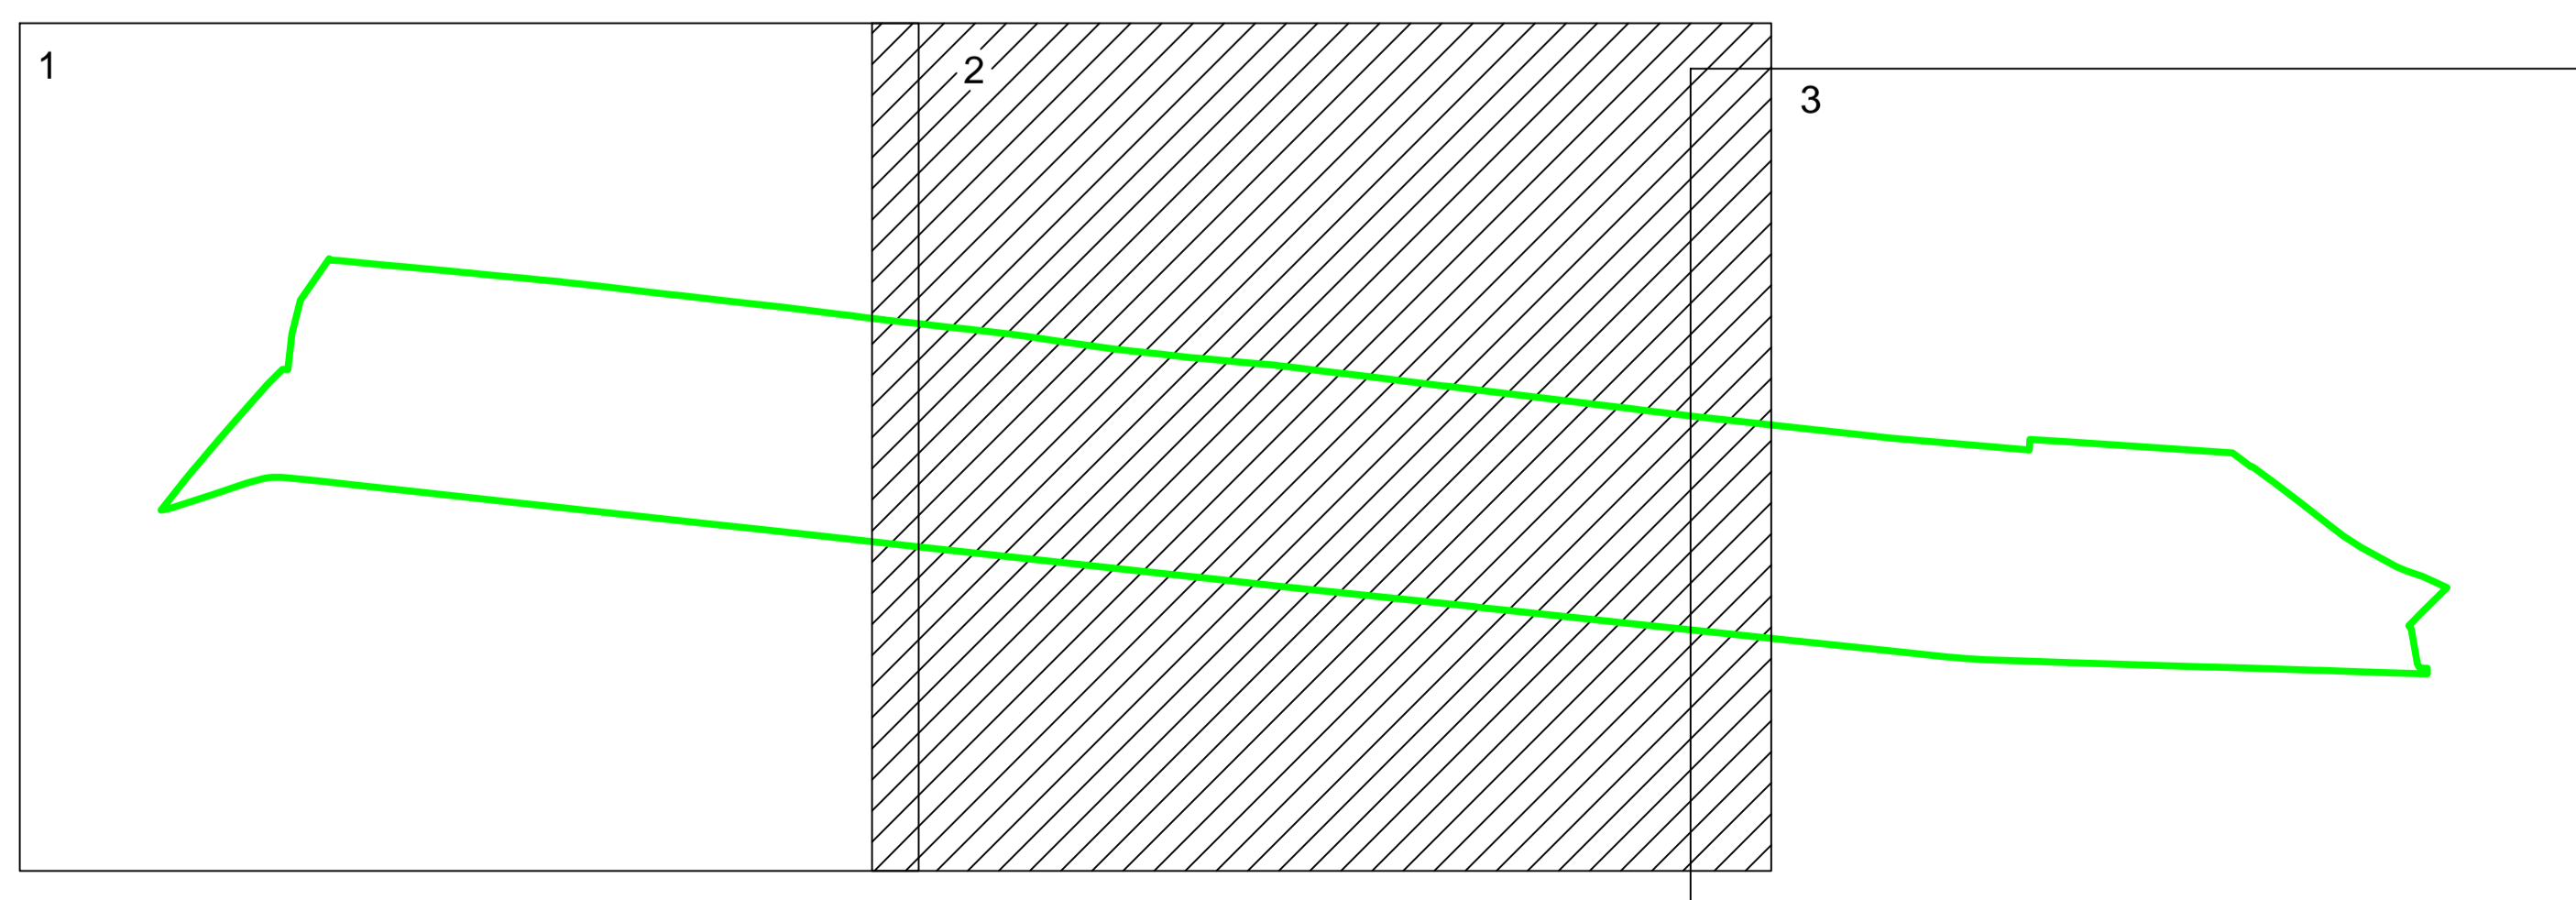

VIZAT,
Presedinte Comisie (Nume, prenume si semnatura)
.....

Data .....