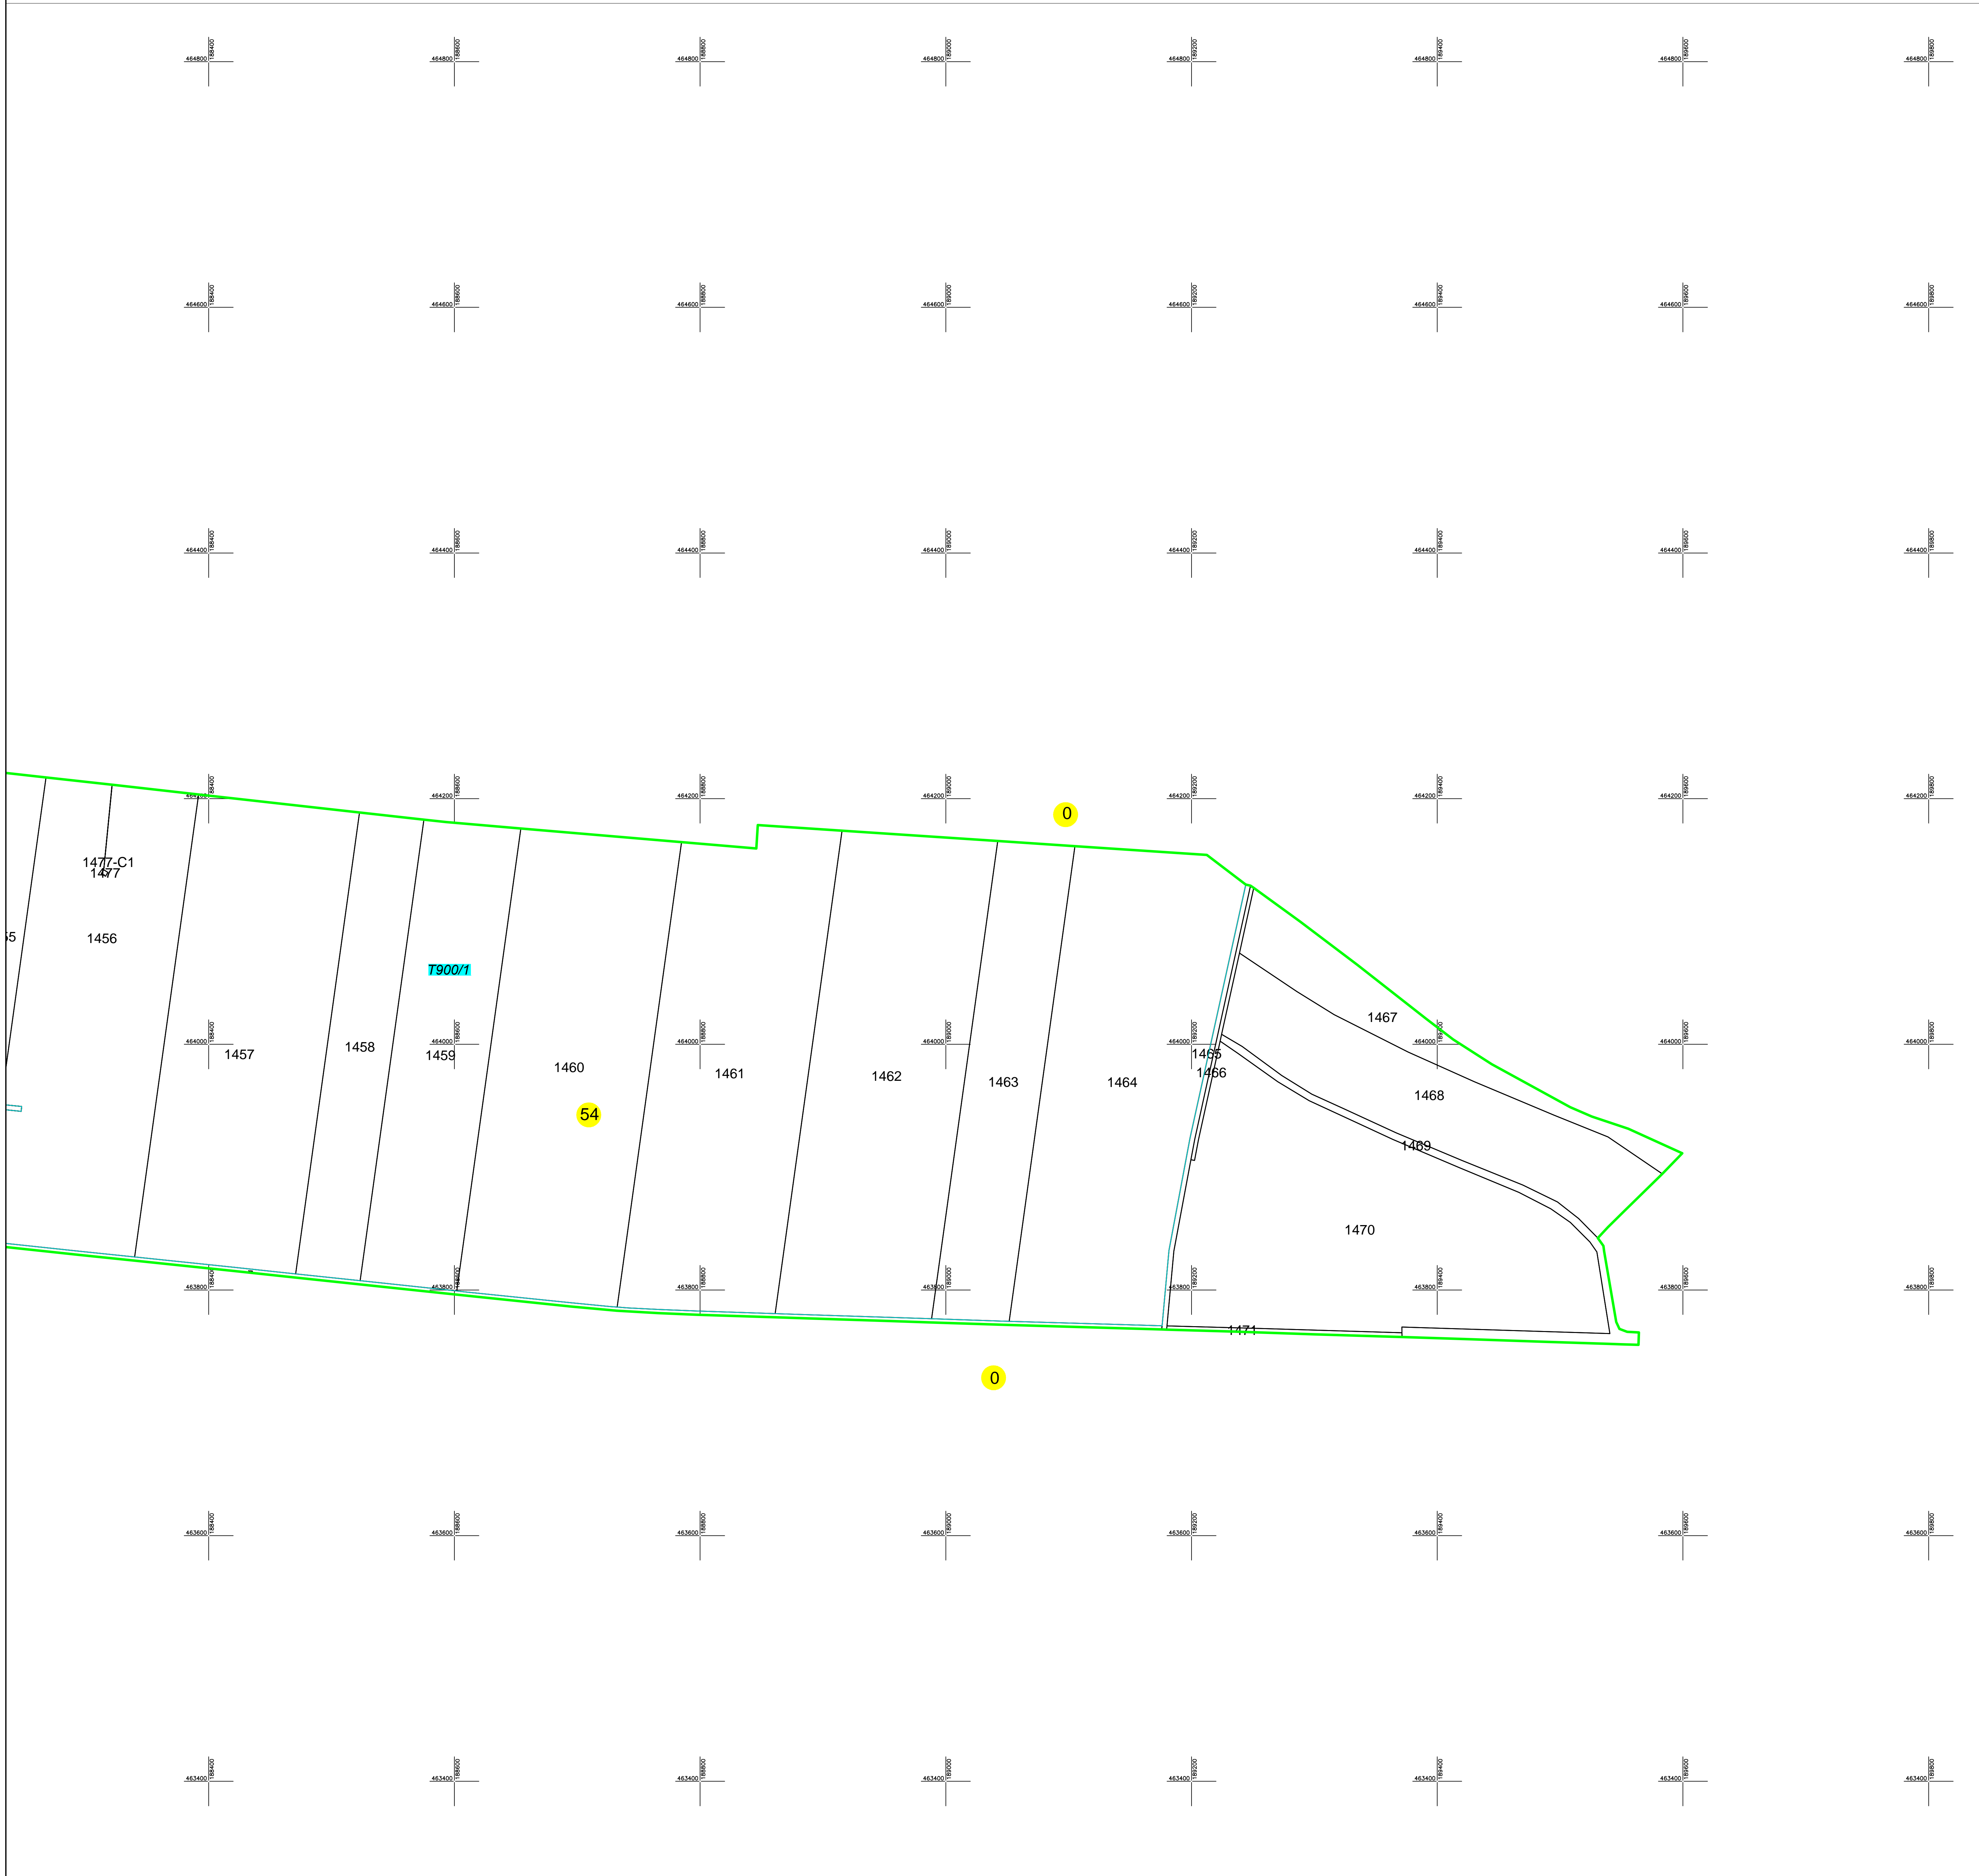

SCHITA CU DISPUNEREA
PLANSELOR U.A.T. PECIU NOU
JUDETUL TIMIS

PLAN CADASTRAL
UAT PECIU NOU, JUDETUL TIMIS
SECTOR 54
Scara 1:2000
Sistem de proiectie: stereografic 1970
Copie spre publicare
Plansa 3/3

SCHITA CU DISPUNEREA SECTOARELOR CADASTRALE
U.A.T. PECIU NOU, JUDETUL TIMIS