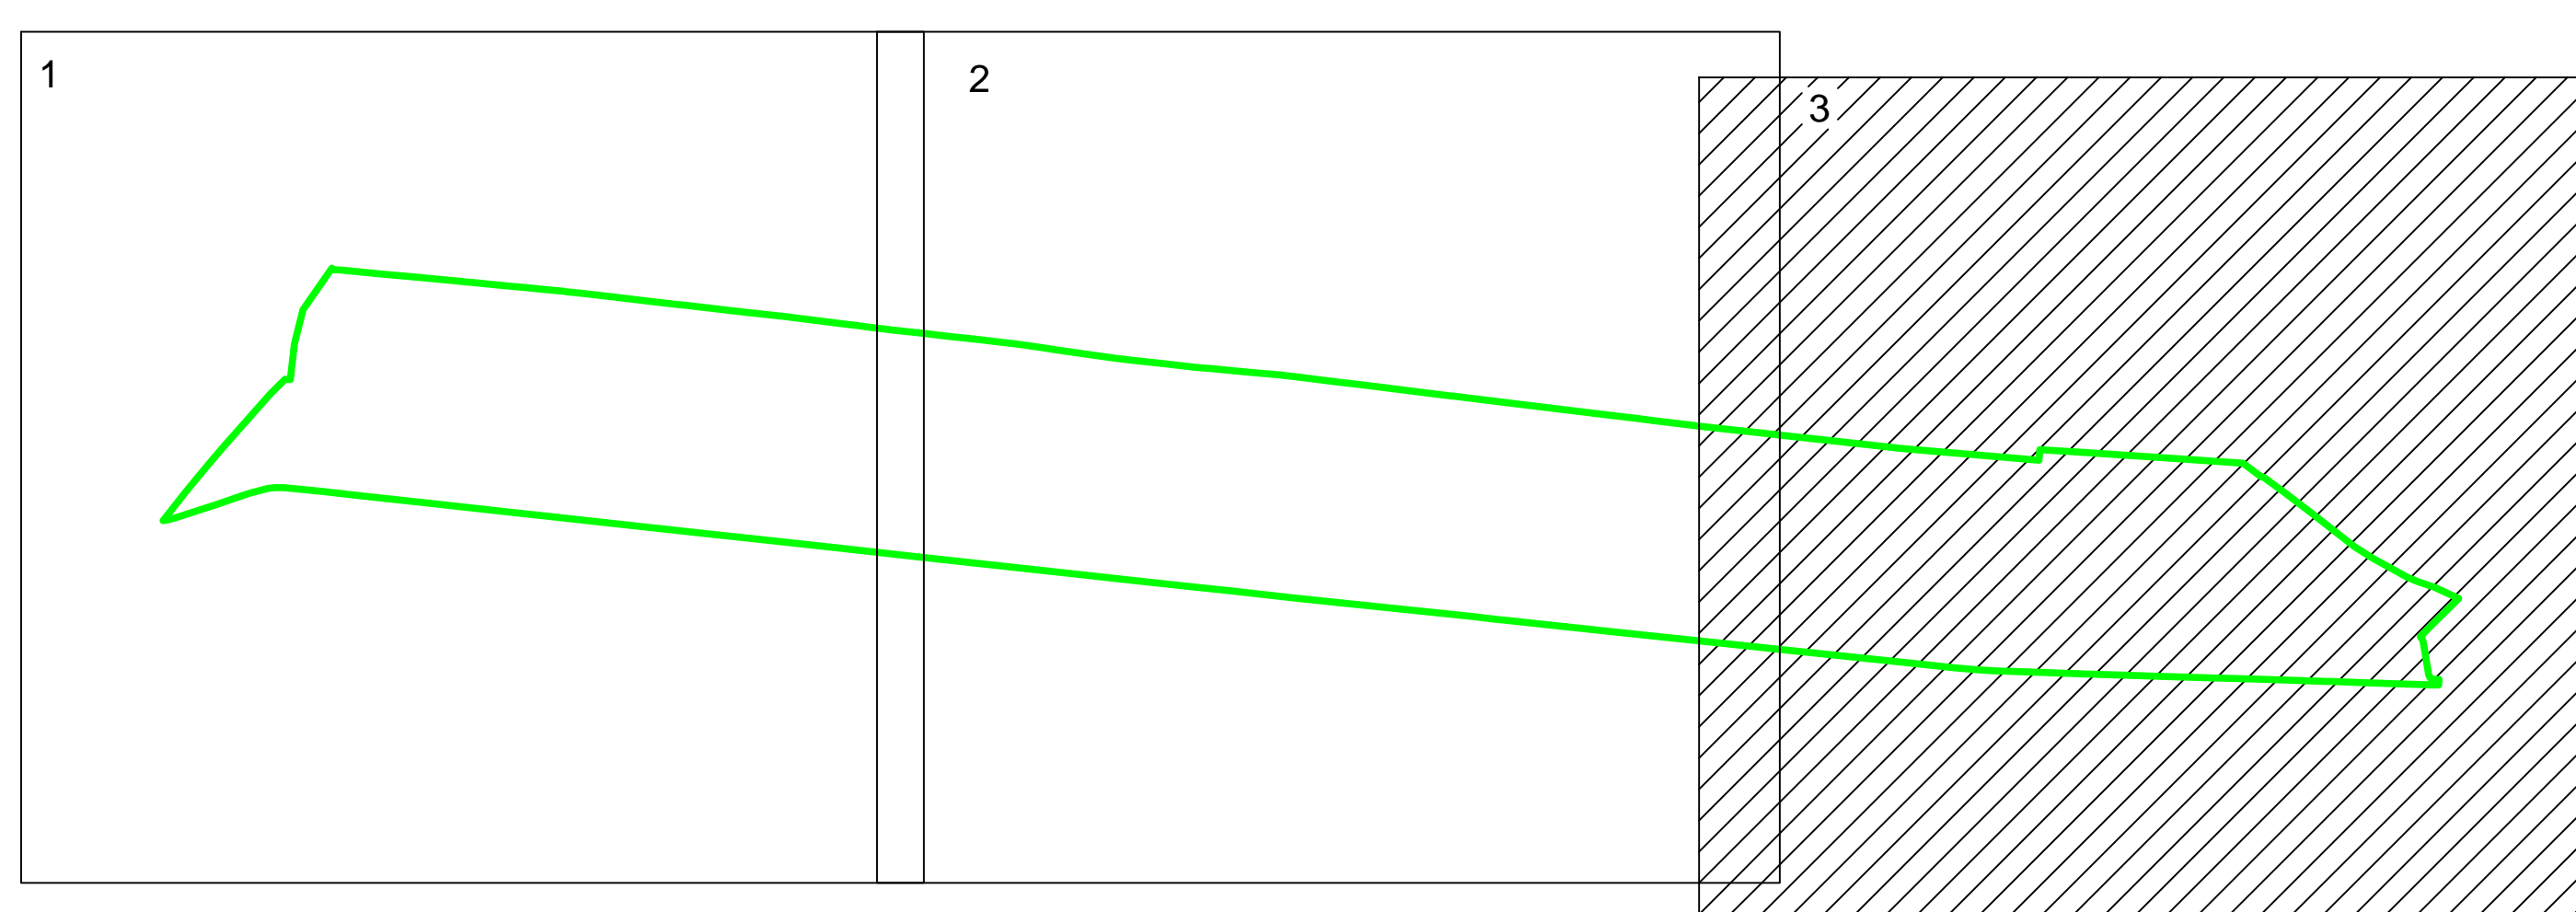

SCHITA CU DISPUNEREA
PLANSELOR U.A.T. PECIU NOU
JUDETUL TIMIS