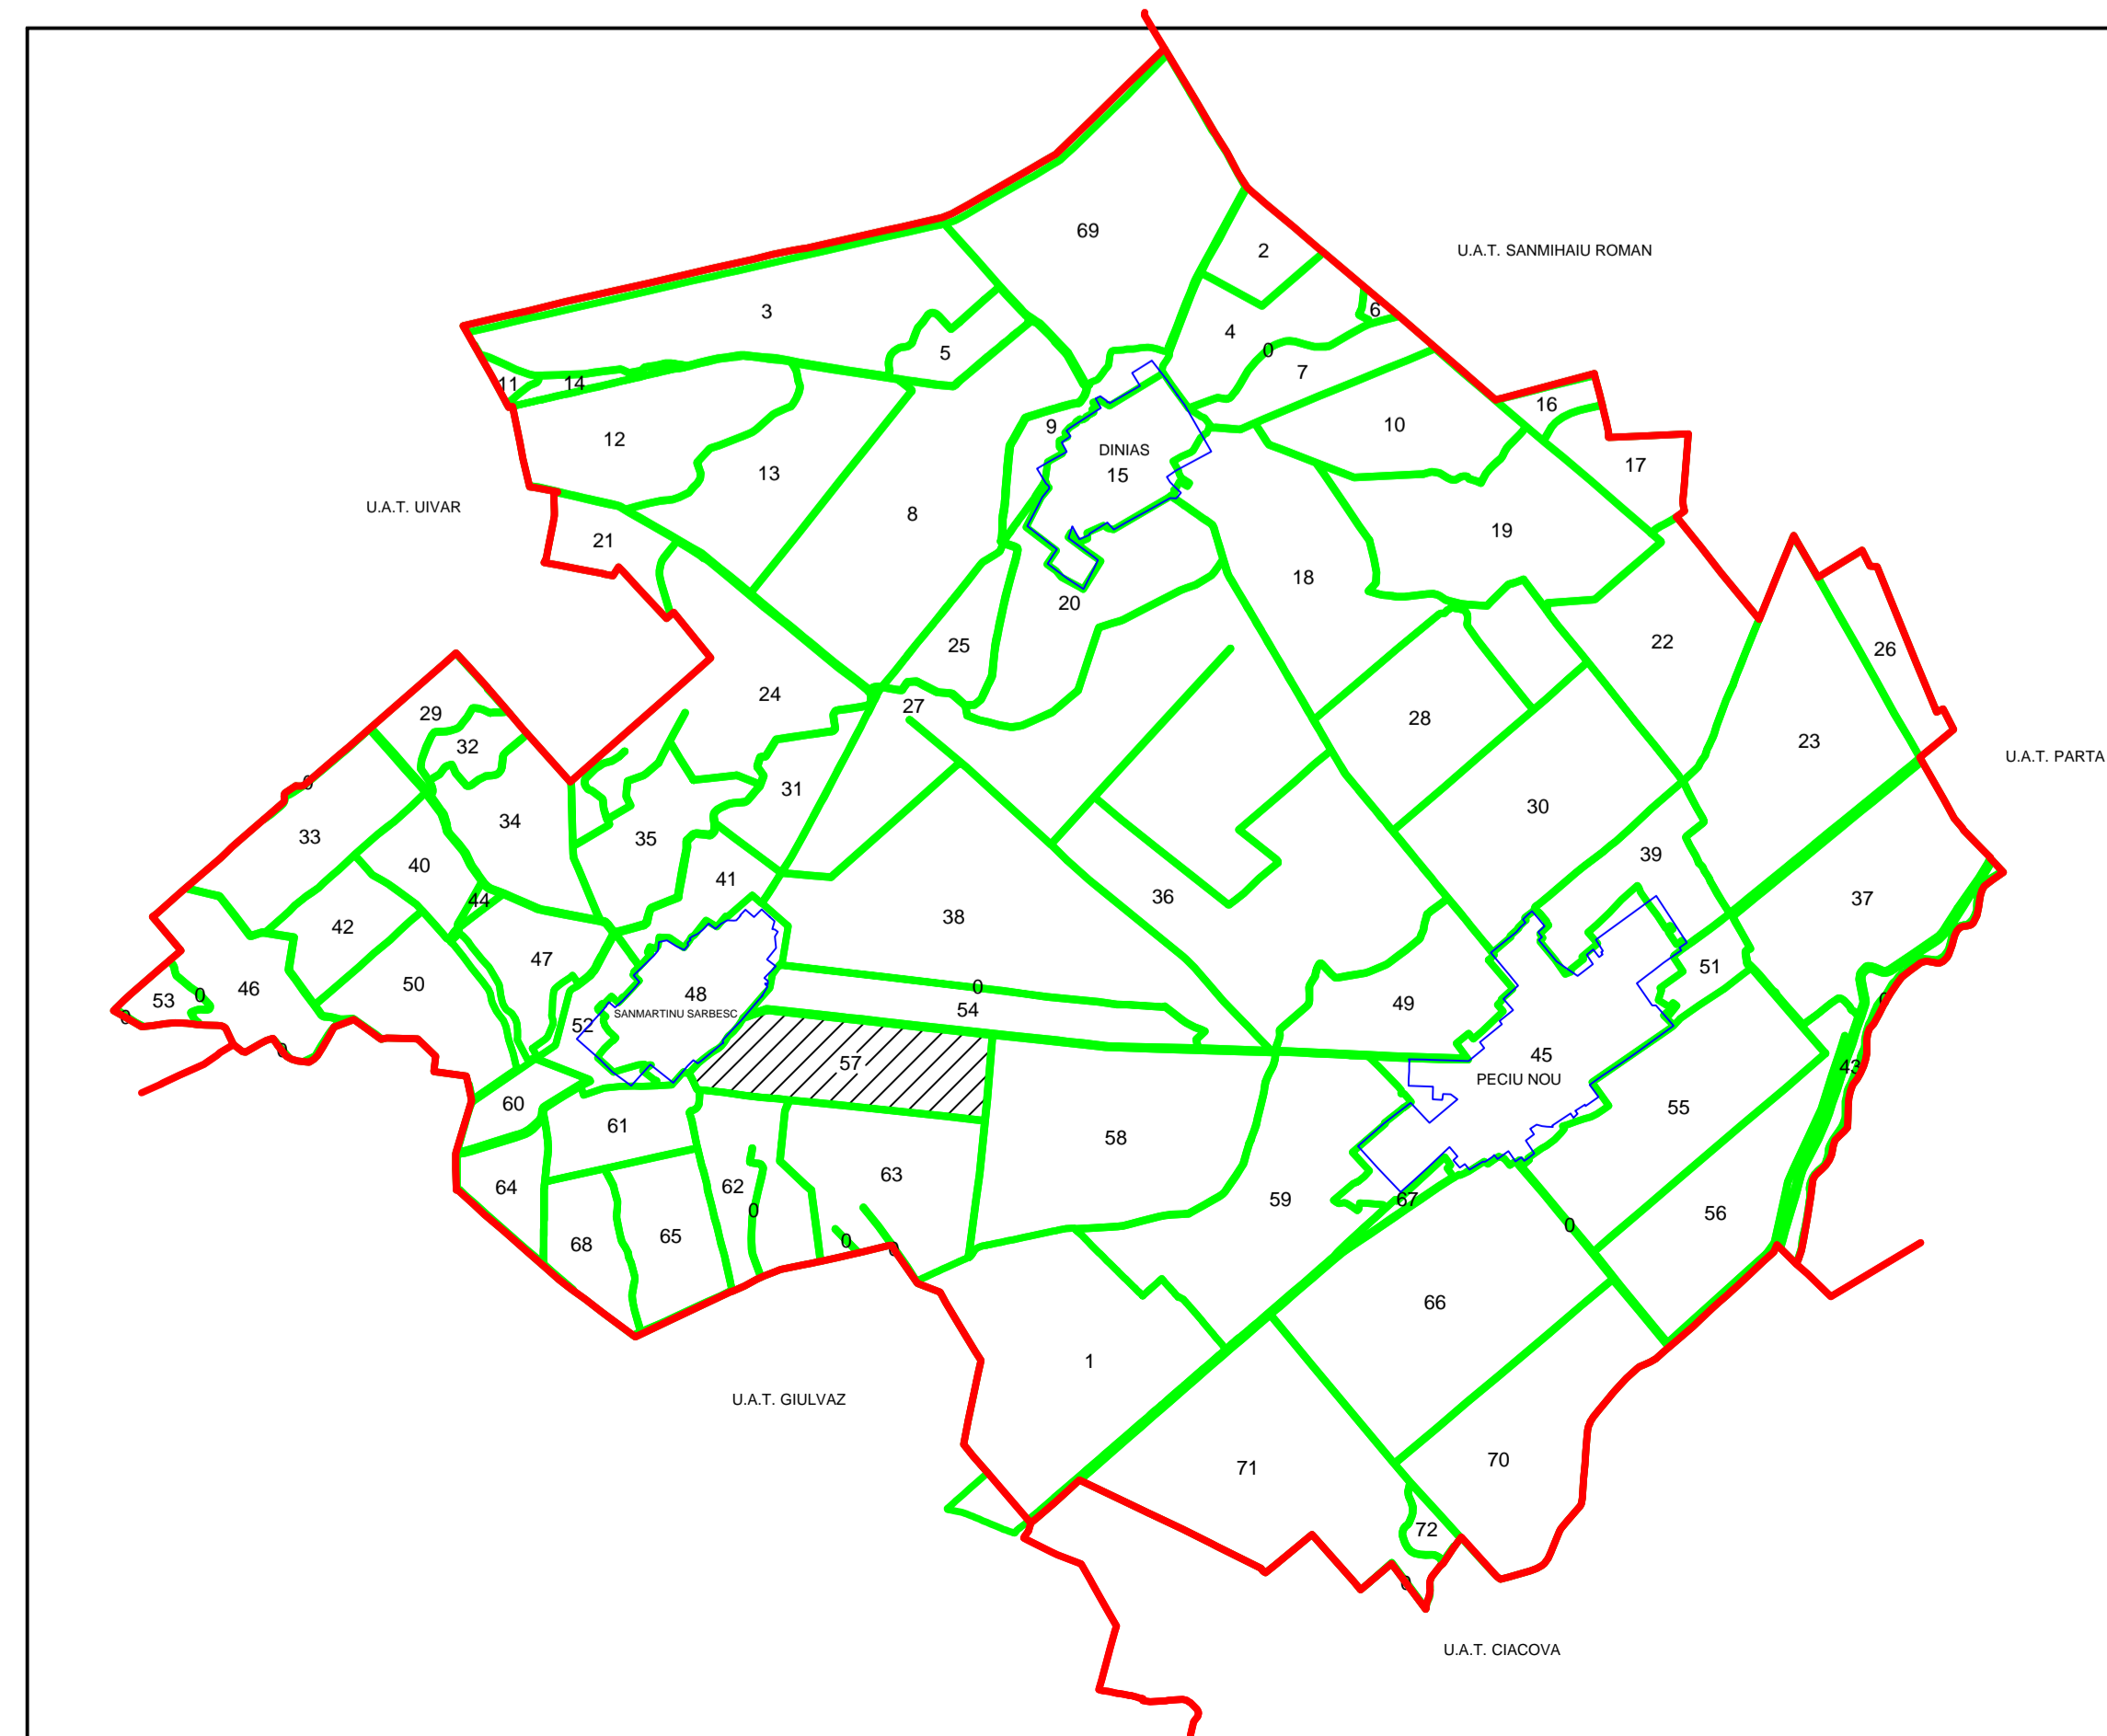

SCHITA CU DISPUNEREA SECTOARELOR CADASTRALE
U.A.T. PECIU NOU, JUDETUL TIMIS