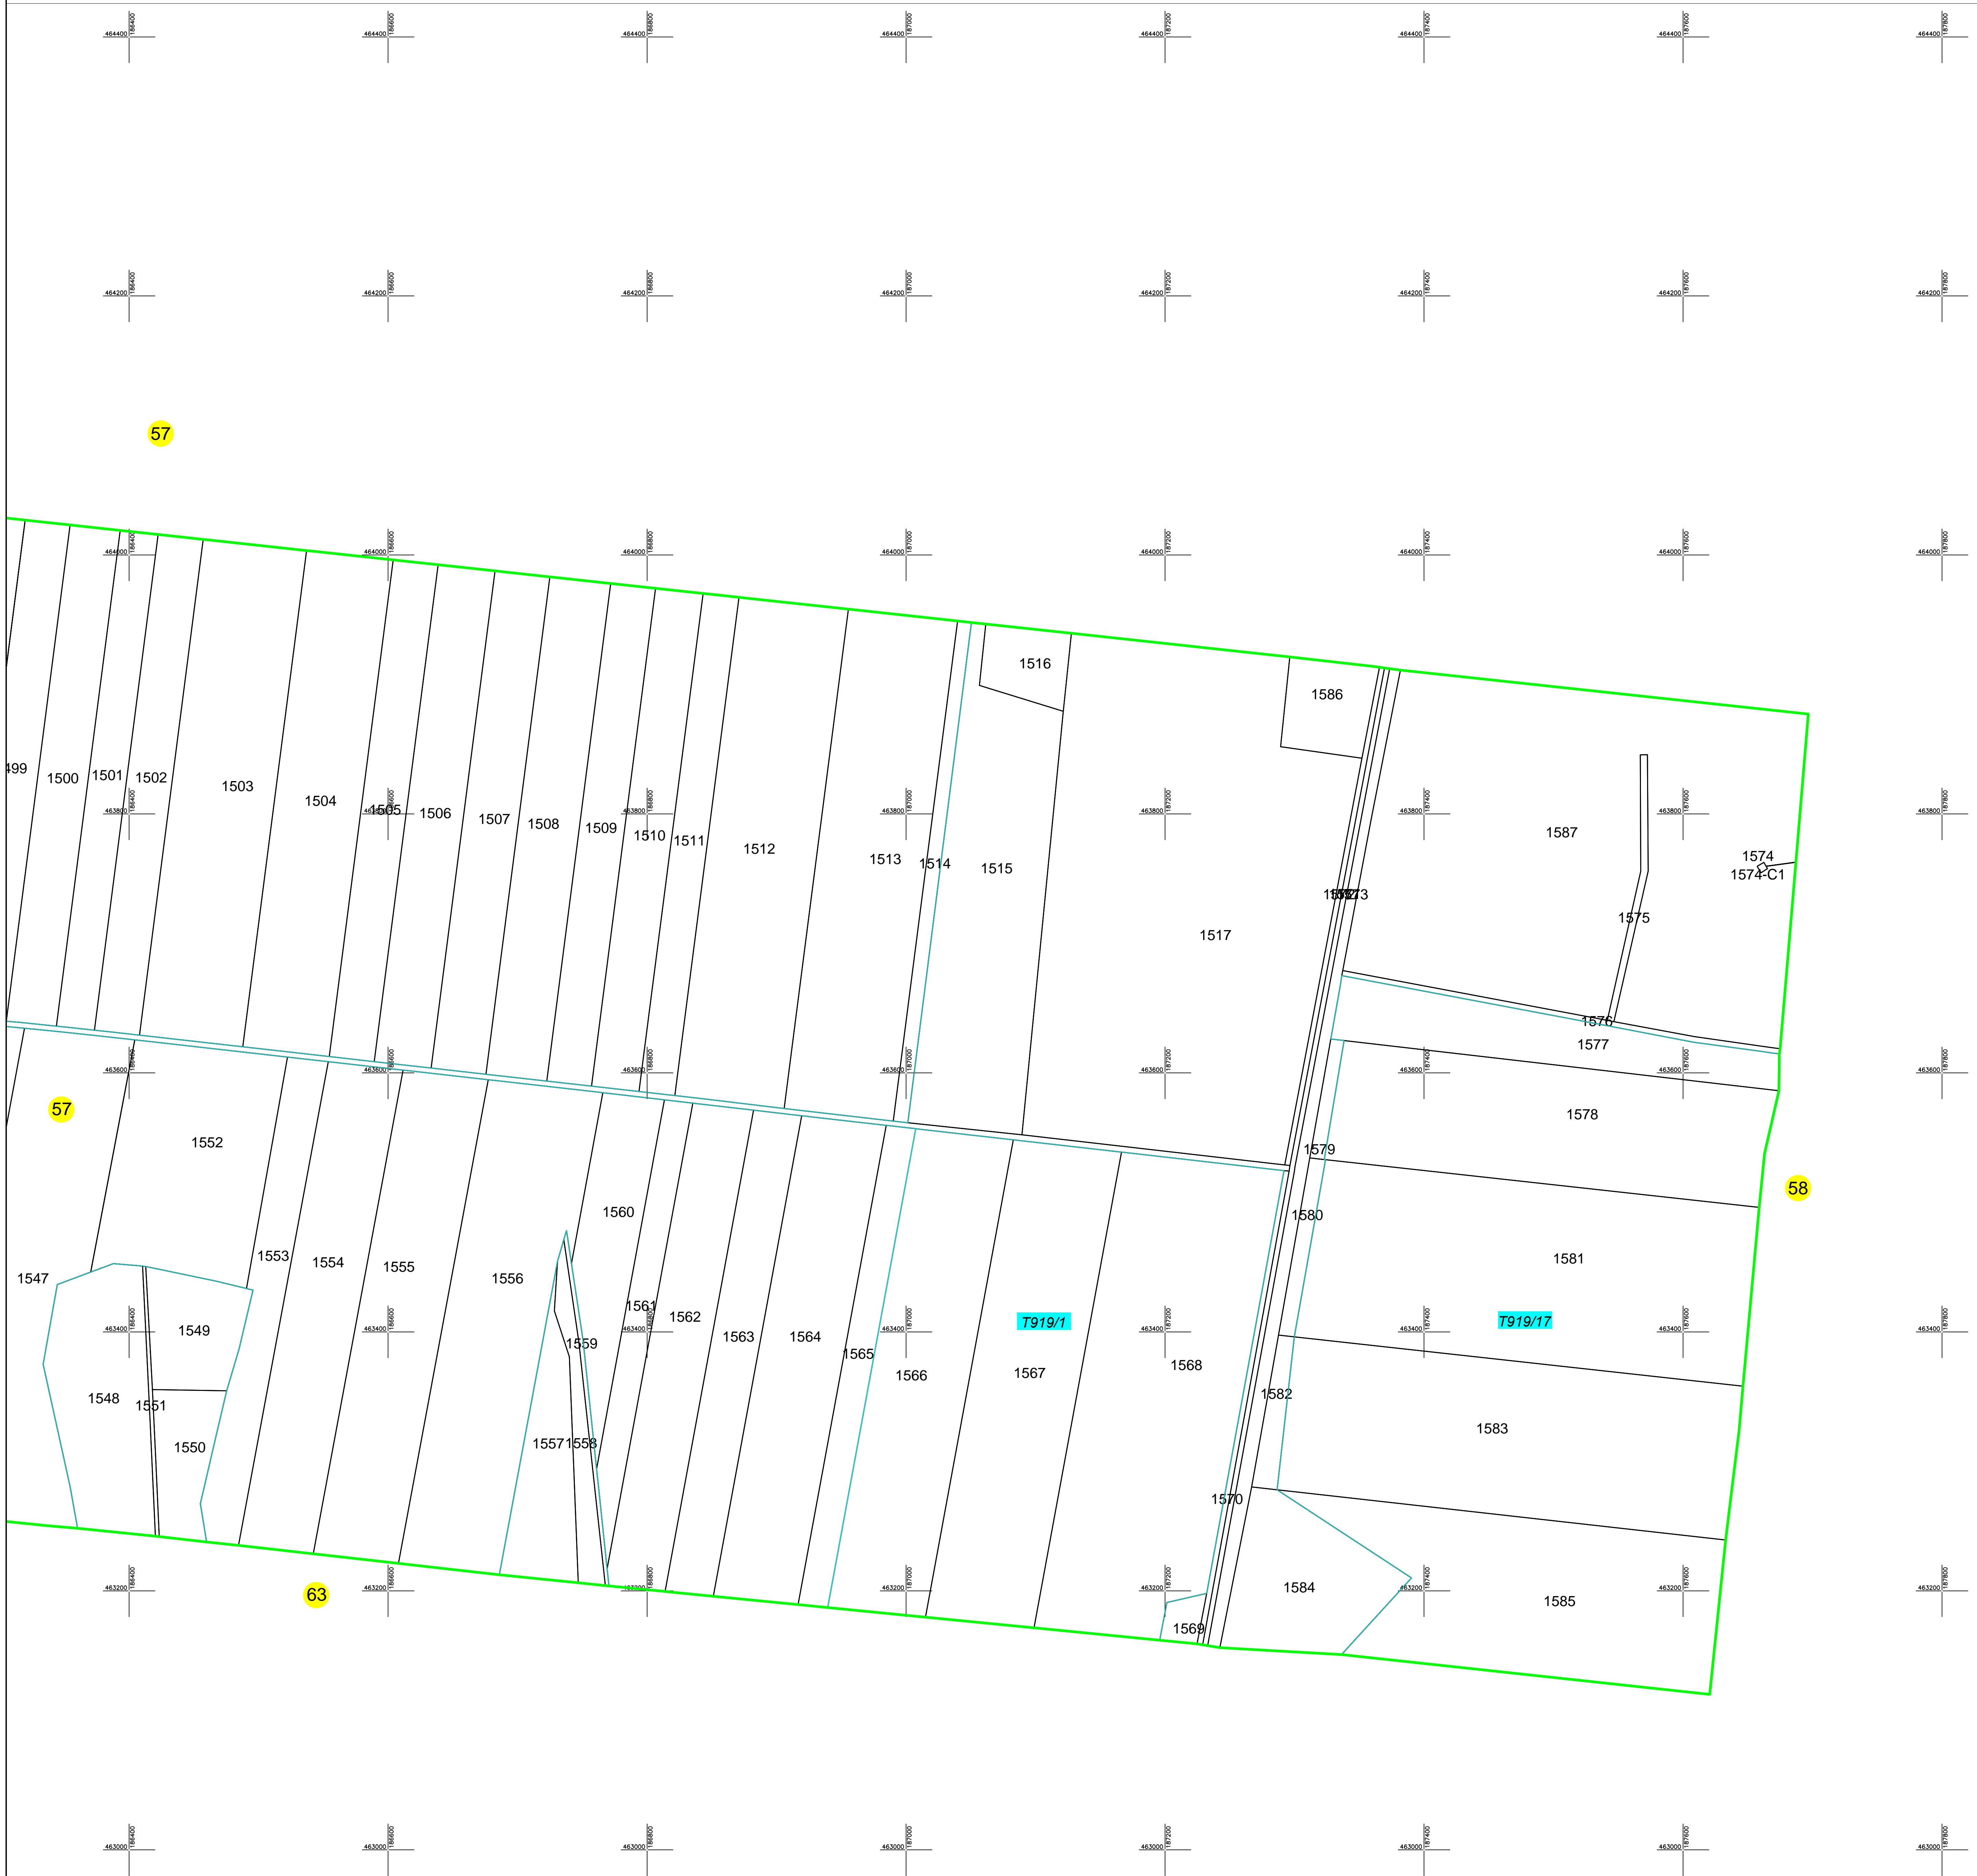

PLAN CADASTRAL
UAT PECIU NOU, JUDETUL TIMIS
SECTOR 57
Scara 1:2000
Sistem de proiectie: stereografic 1970
Copie spre publicare
Plansa 2/2