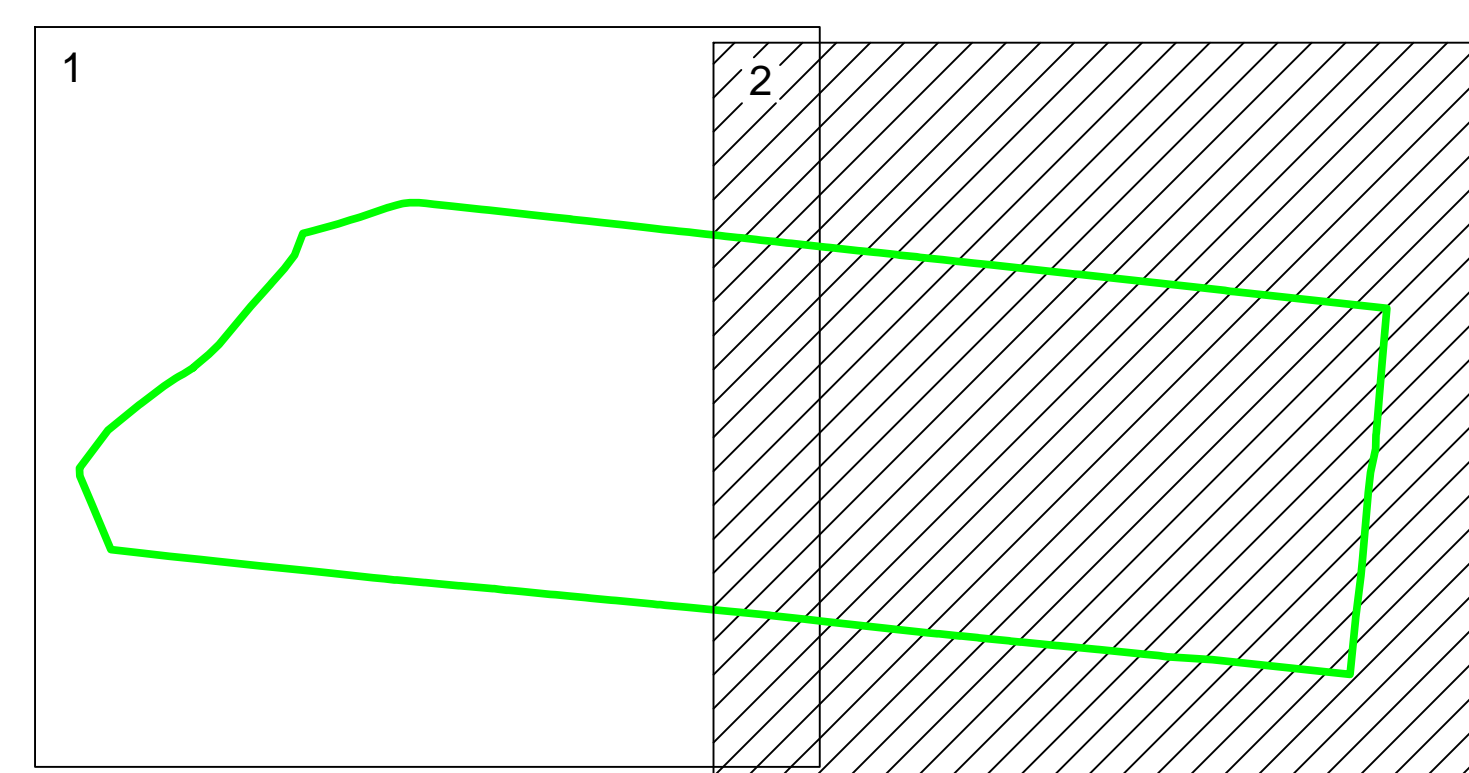

SCHITA CU DISPUNEREA
PLANSELOR U.A.T. PECIU NOU
JUDETUL TIMIS