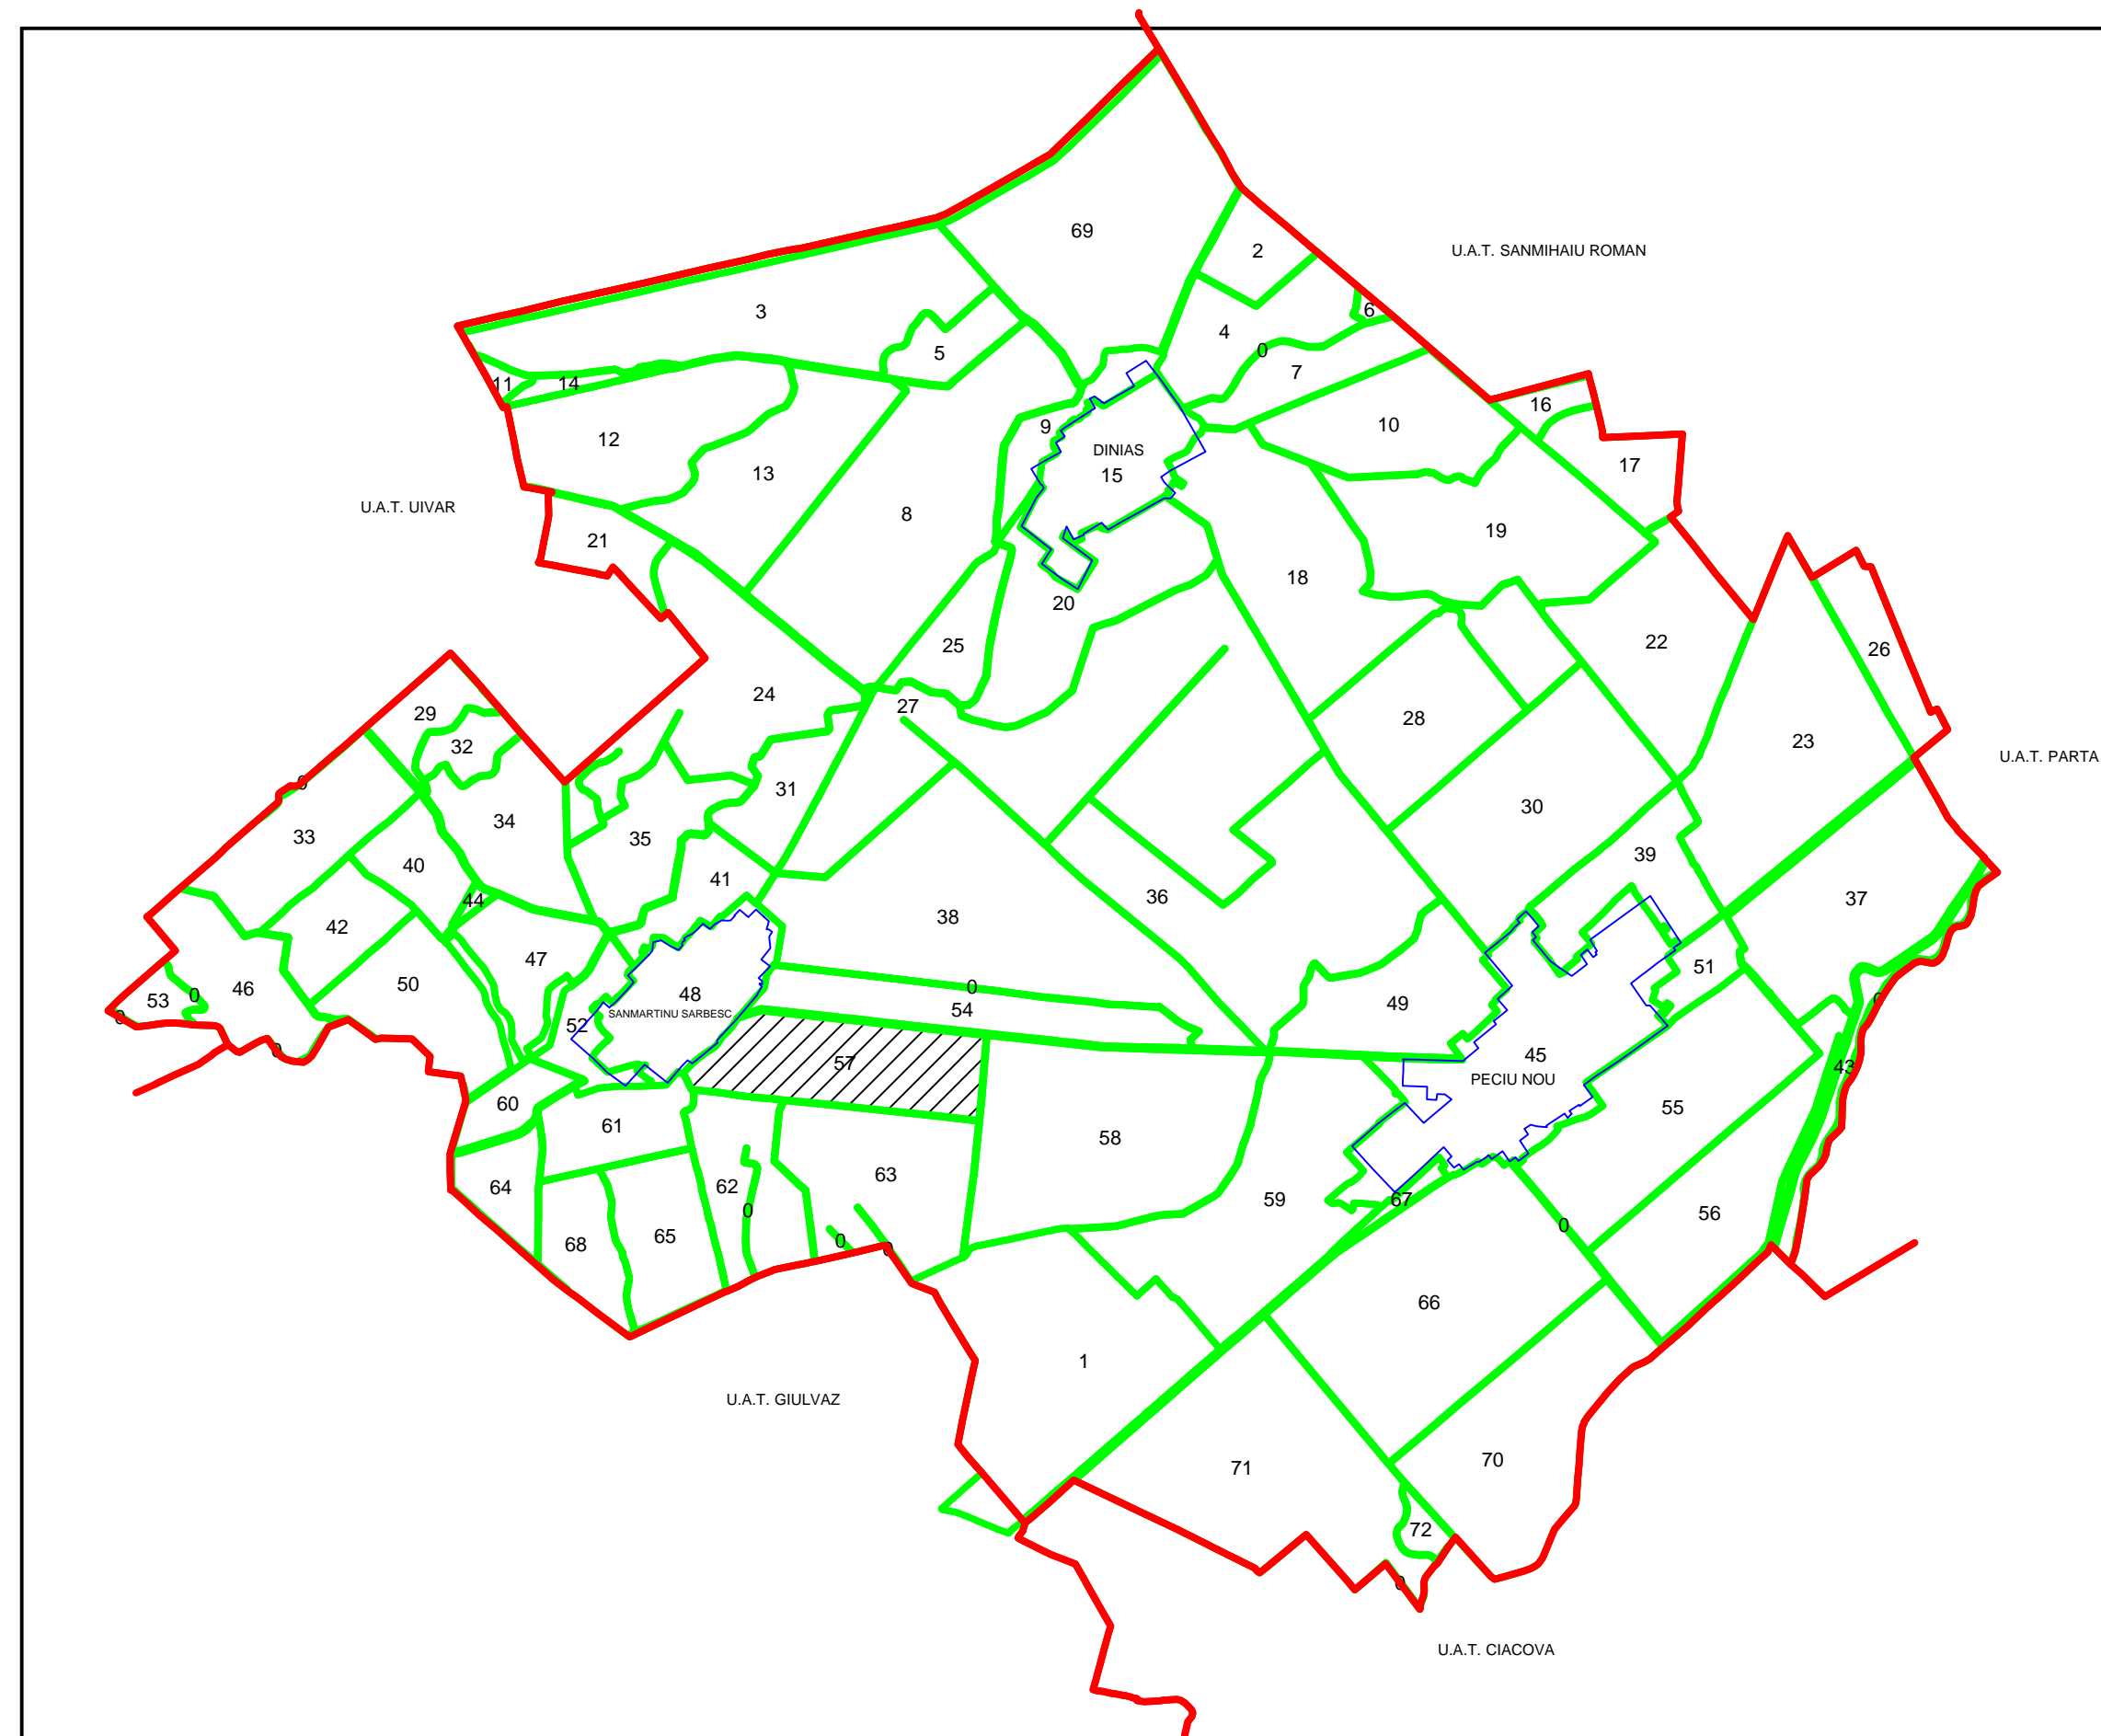

SCHITA CU DISPUNEREA SECTOARELOR CADASTRALE
U.A.T. PECIU NOU, JUDETUL TIMIS