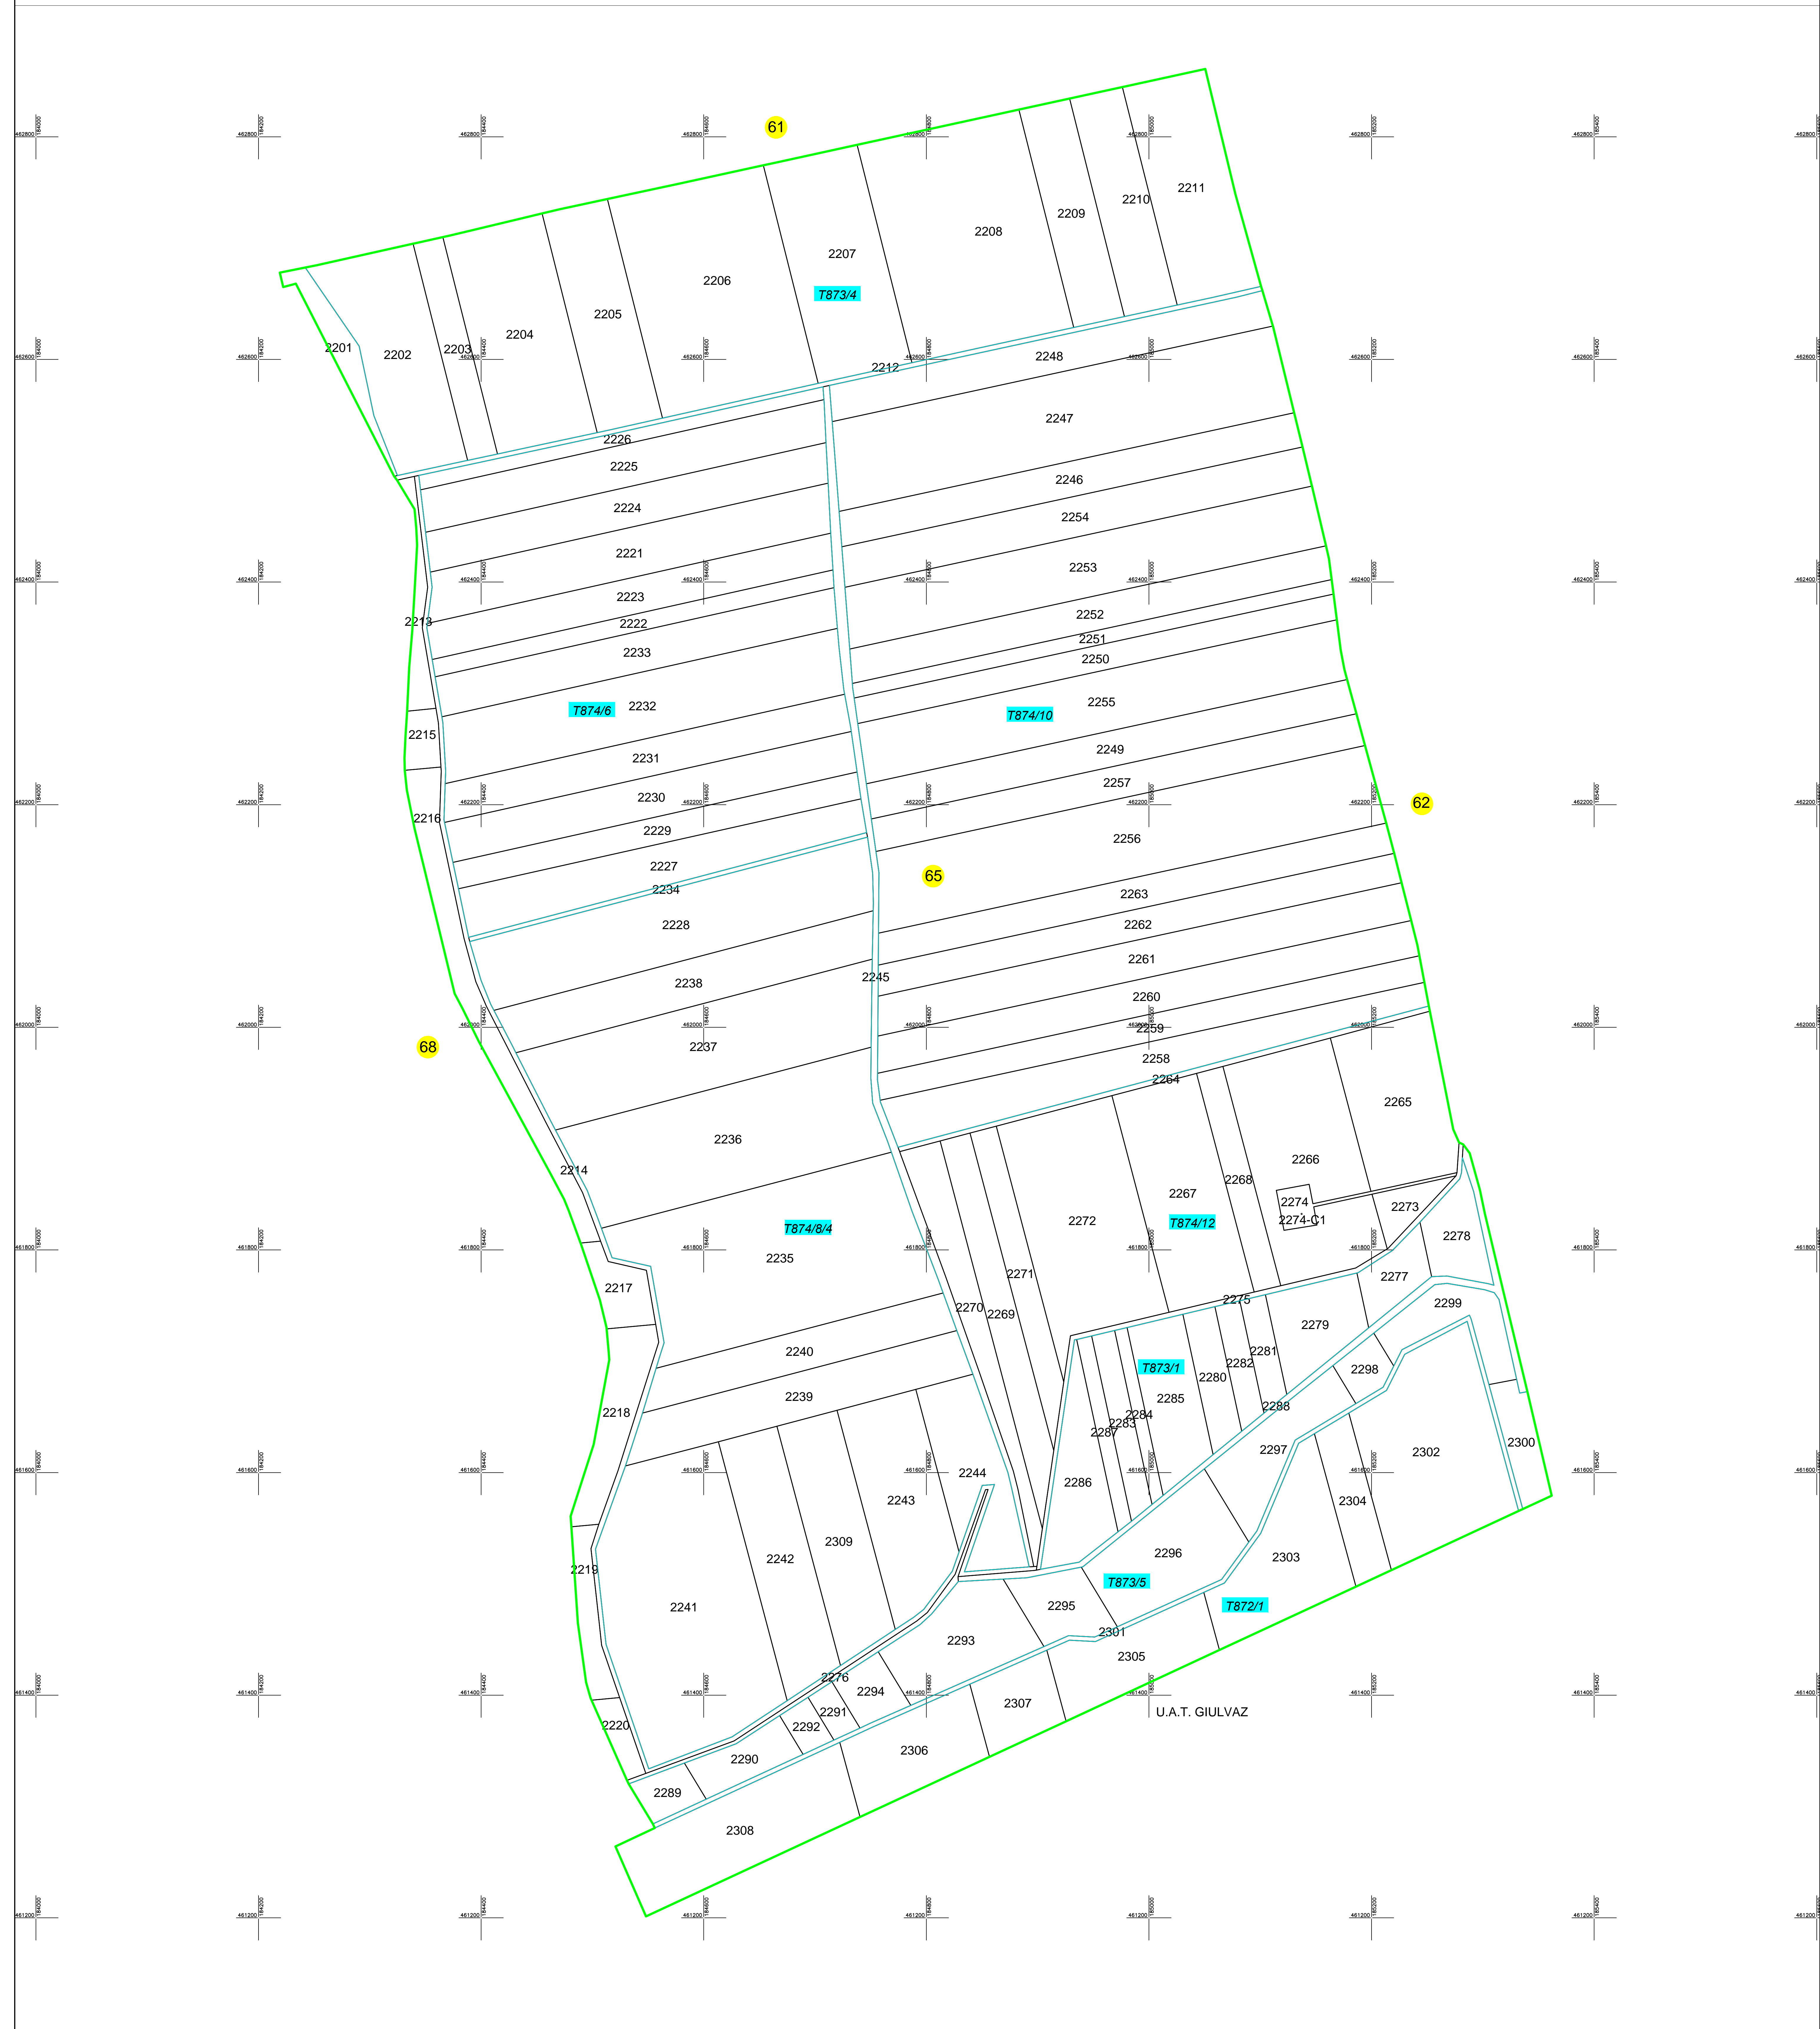

PLAN CADASTRAL
UAT PECIU NOU, JUDETUL TIMIS
SECTOR 65

Scara 1:2000
Sistem de proiectie: stereografic 1970
Copie spre publicare

SCHITA CU DISPUNEREA SECTOARELOR CADASTRALE
U.A.T. PECIU NOU, JUDETUL TIMIS

VIZAT,
Presedinte Comisie (Nume, prenume si semnatura)

Data .....
Stampila

LEGENDA

Numar Sector	65
ID imobil	15
Limita sector	
Limita imobil	
Limita UAT	
Limita intravilan	
Limita tarla