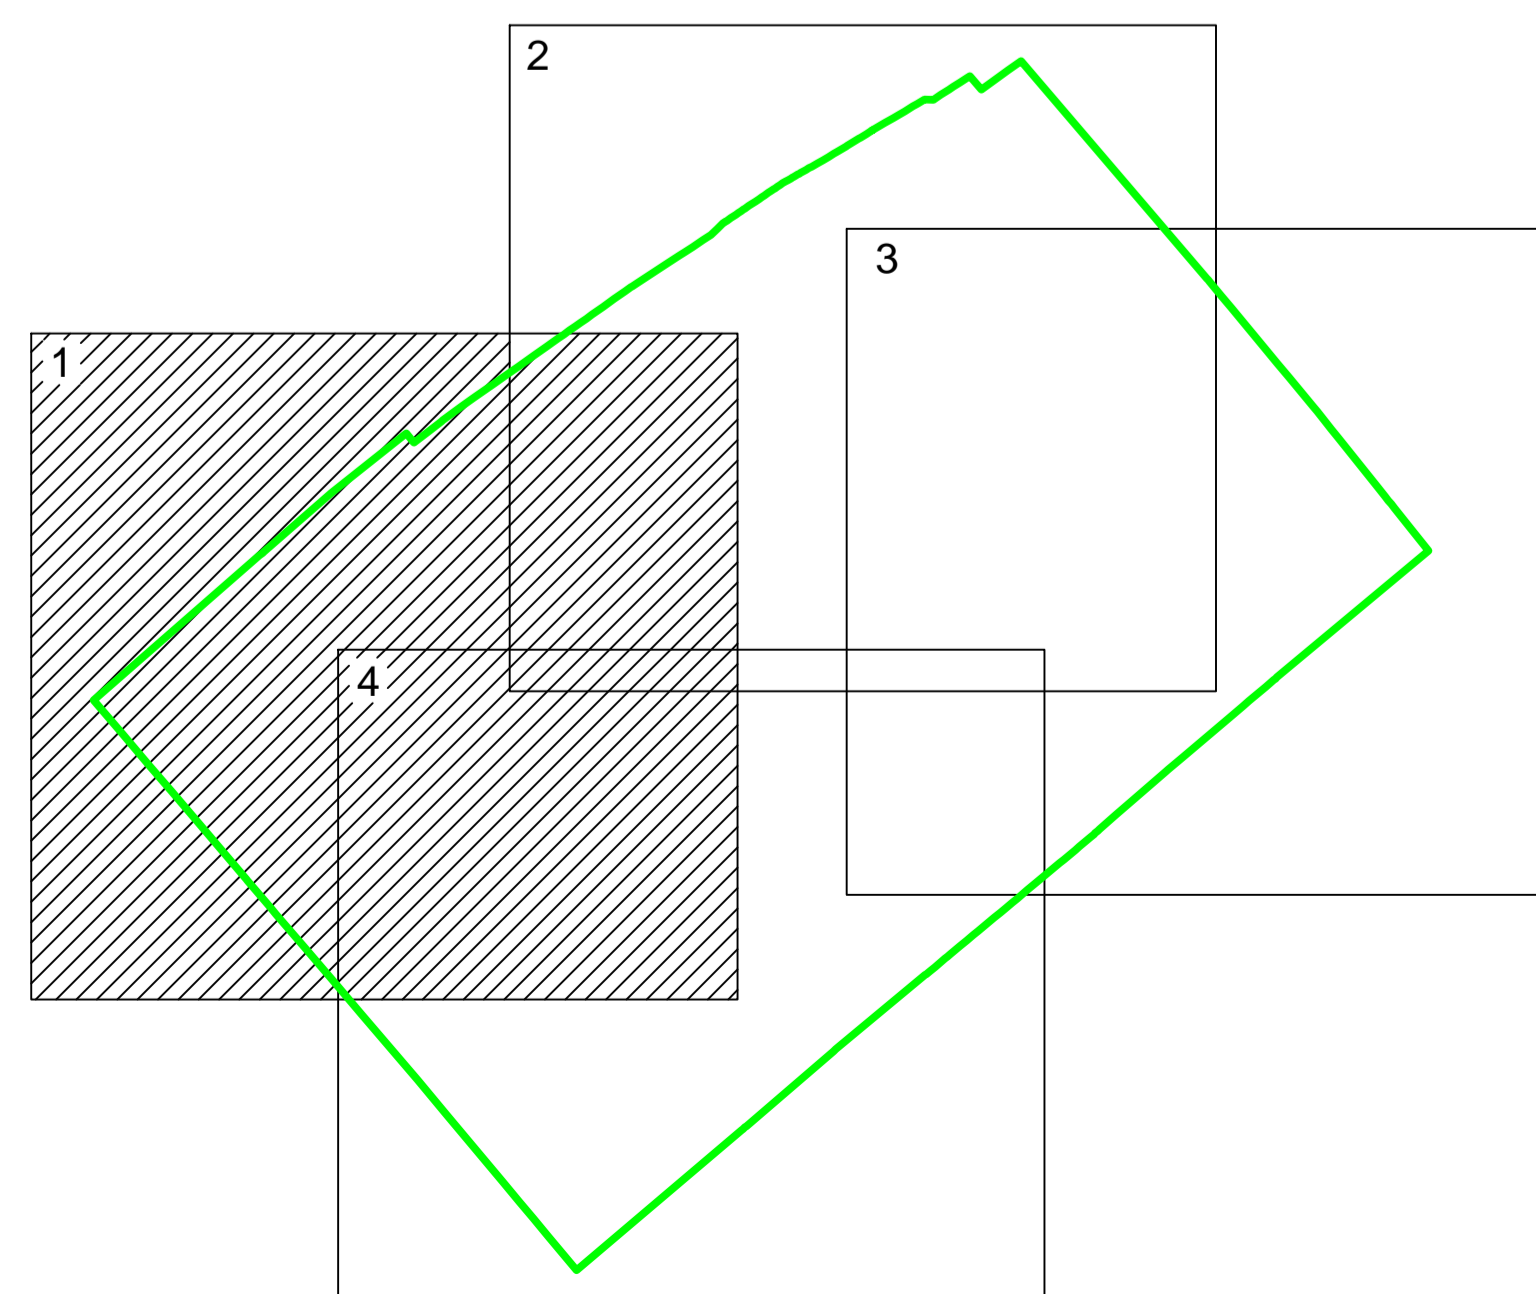

**SCHITA CU DISPUNEREA
PLANSELOR U.A.T PECIU NOU
JUDETUL TIMIS**