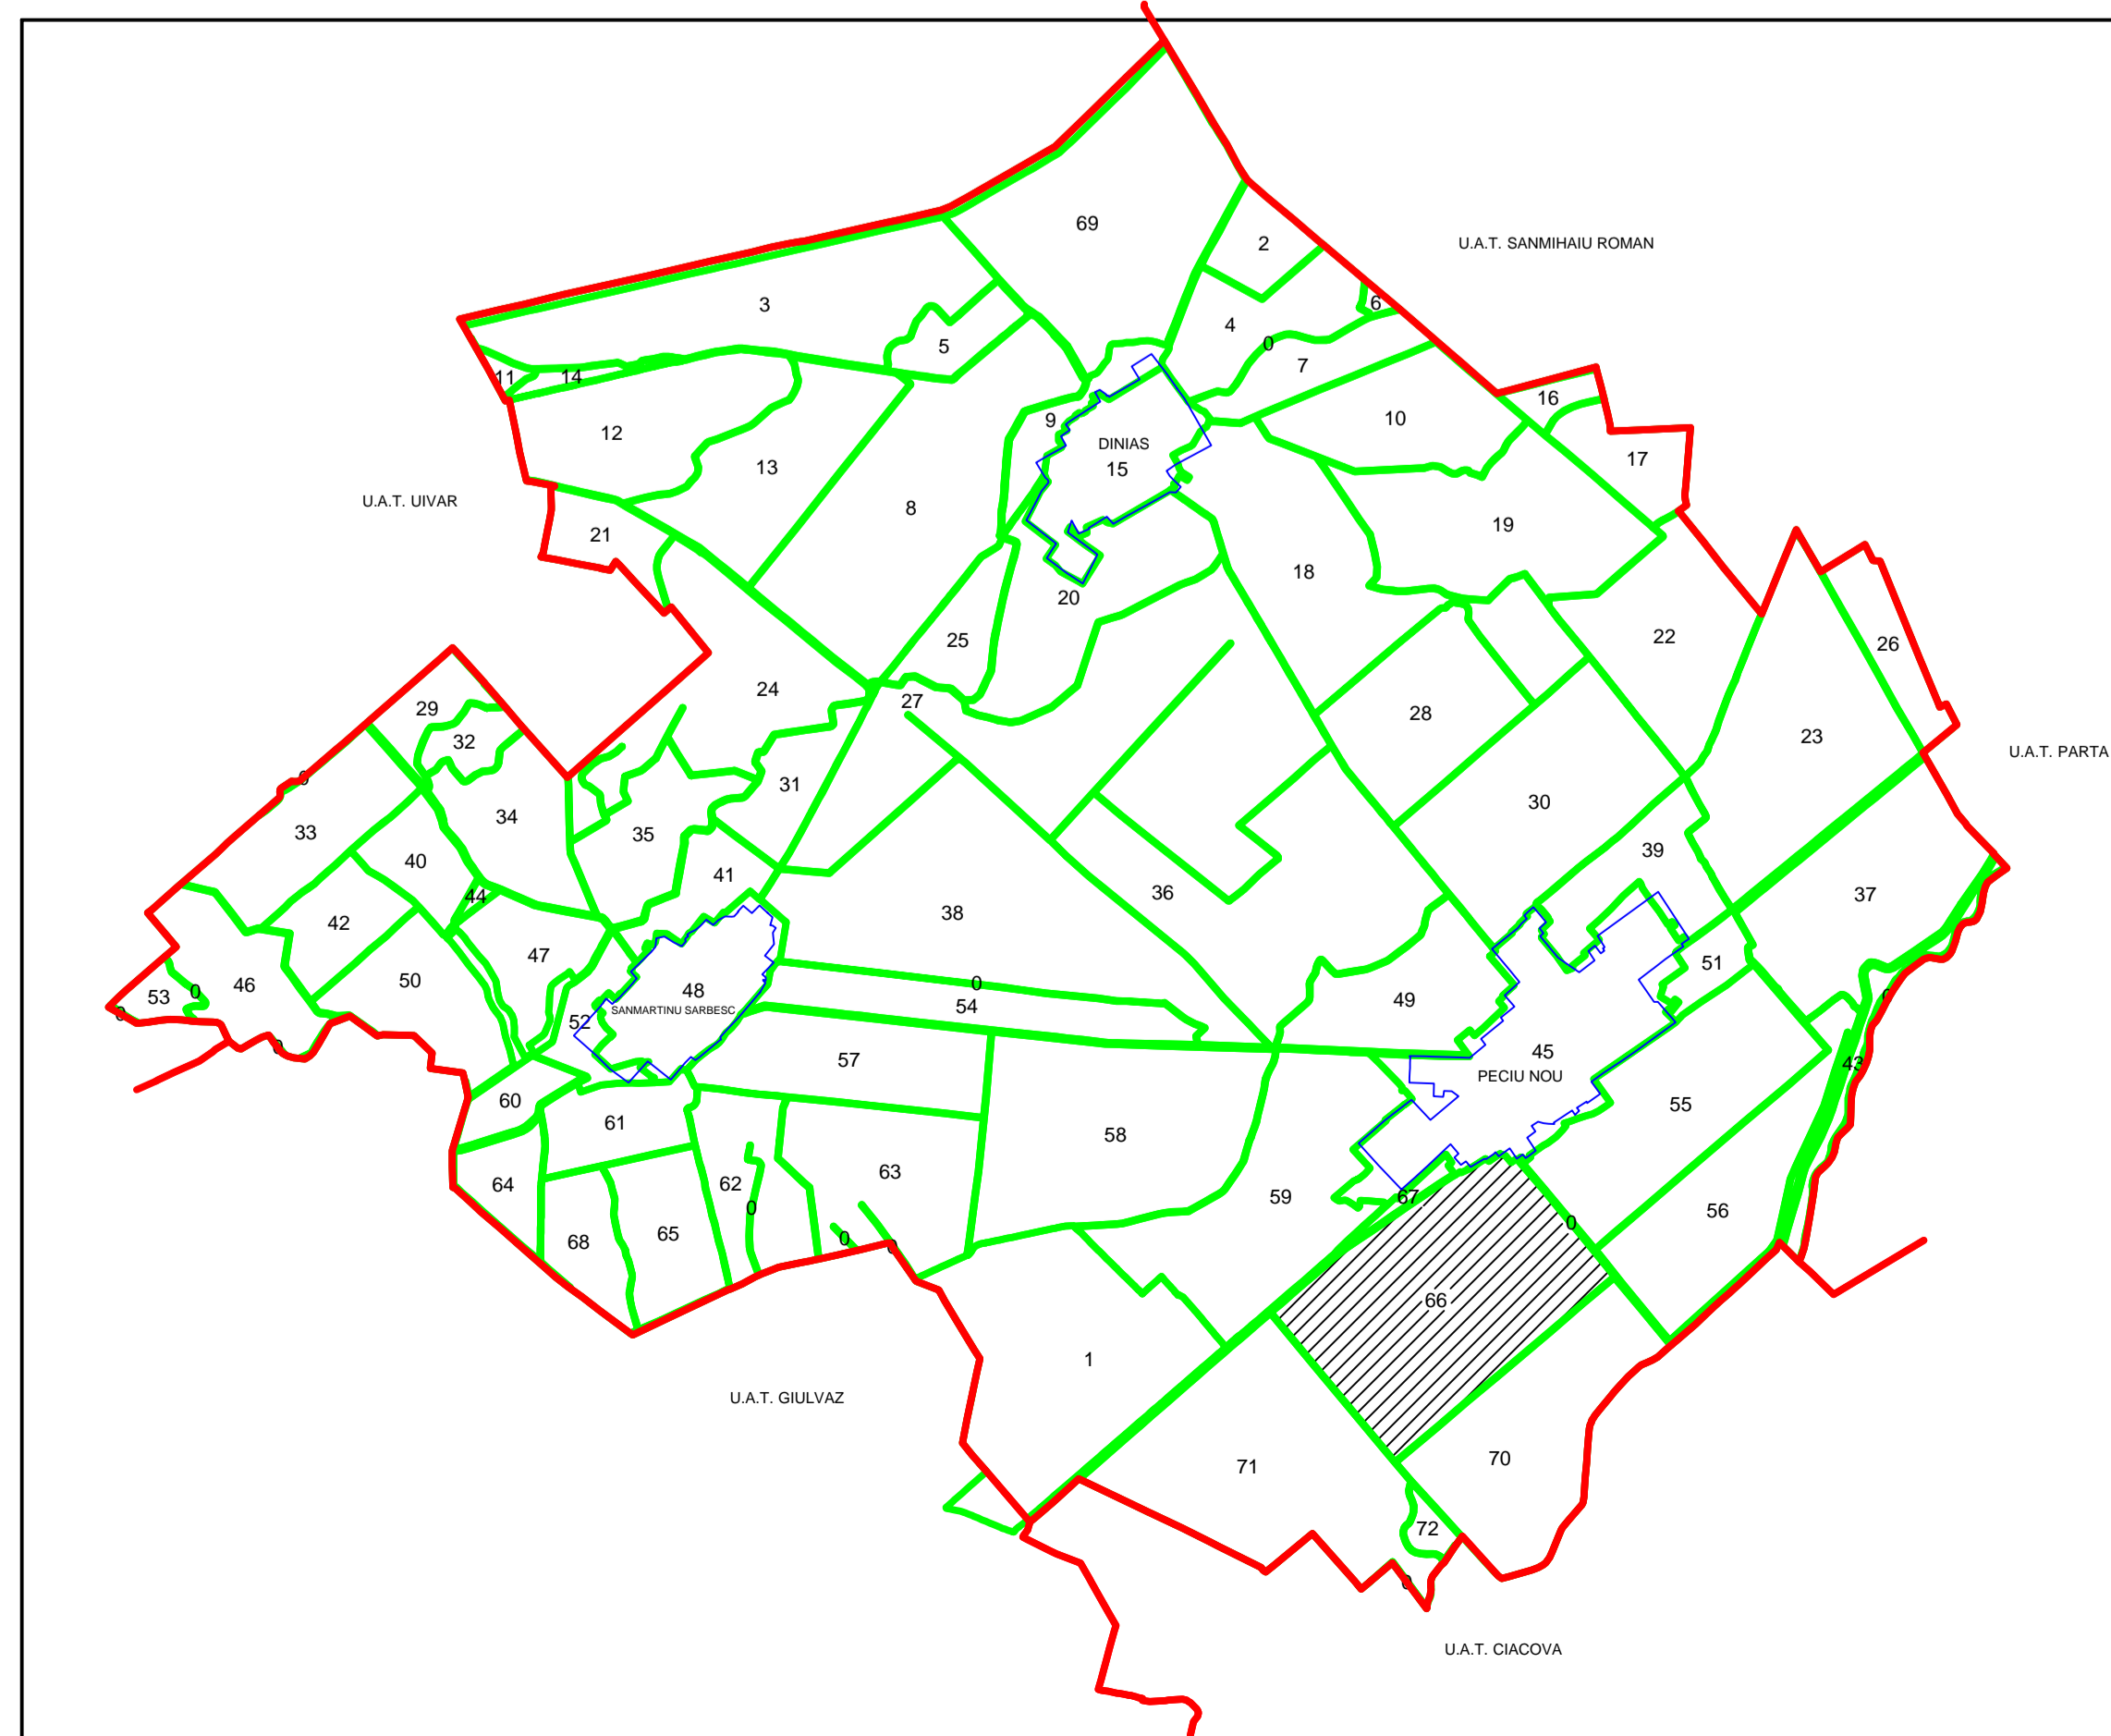

**SCHITA CU DISPUNEREA SECTOARELOR CADASTRALE
U.A.T. PECIU NOU, JUDETUL TIMIS**