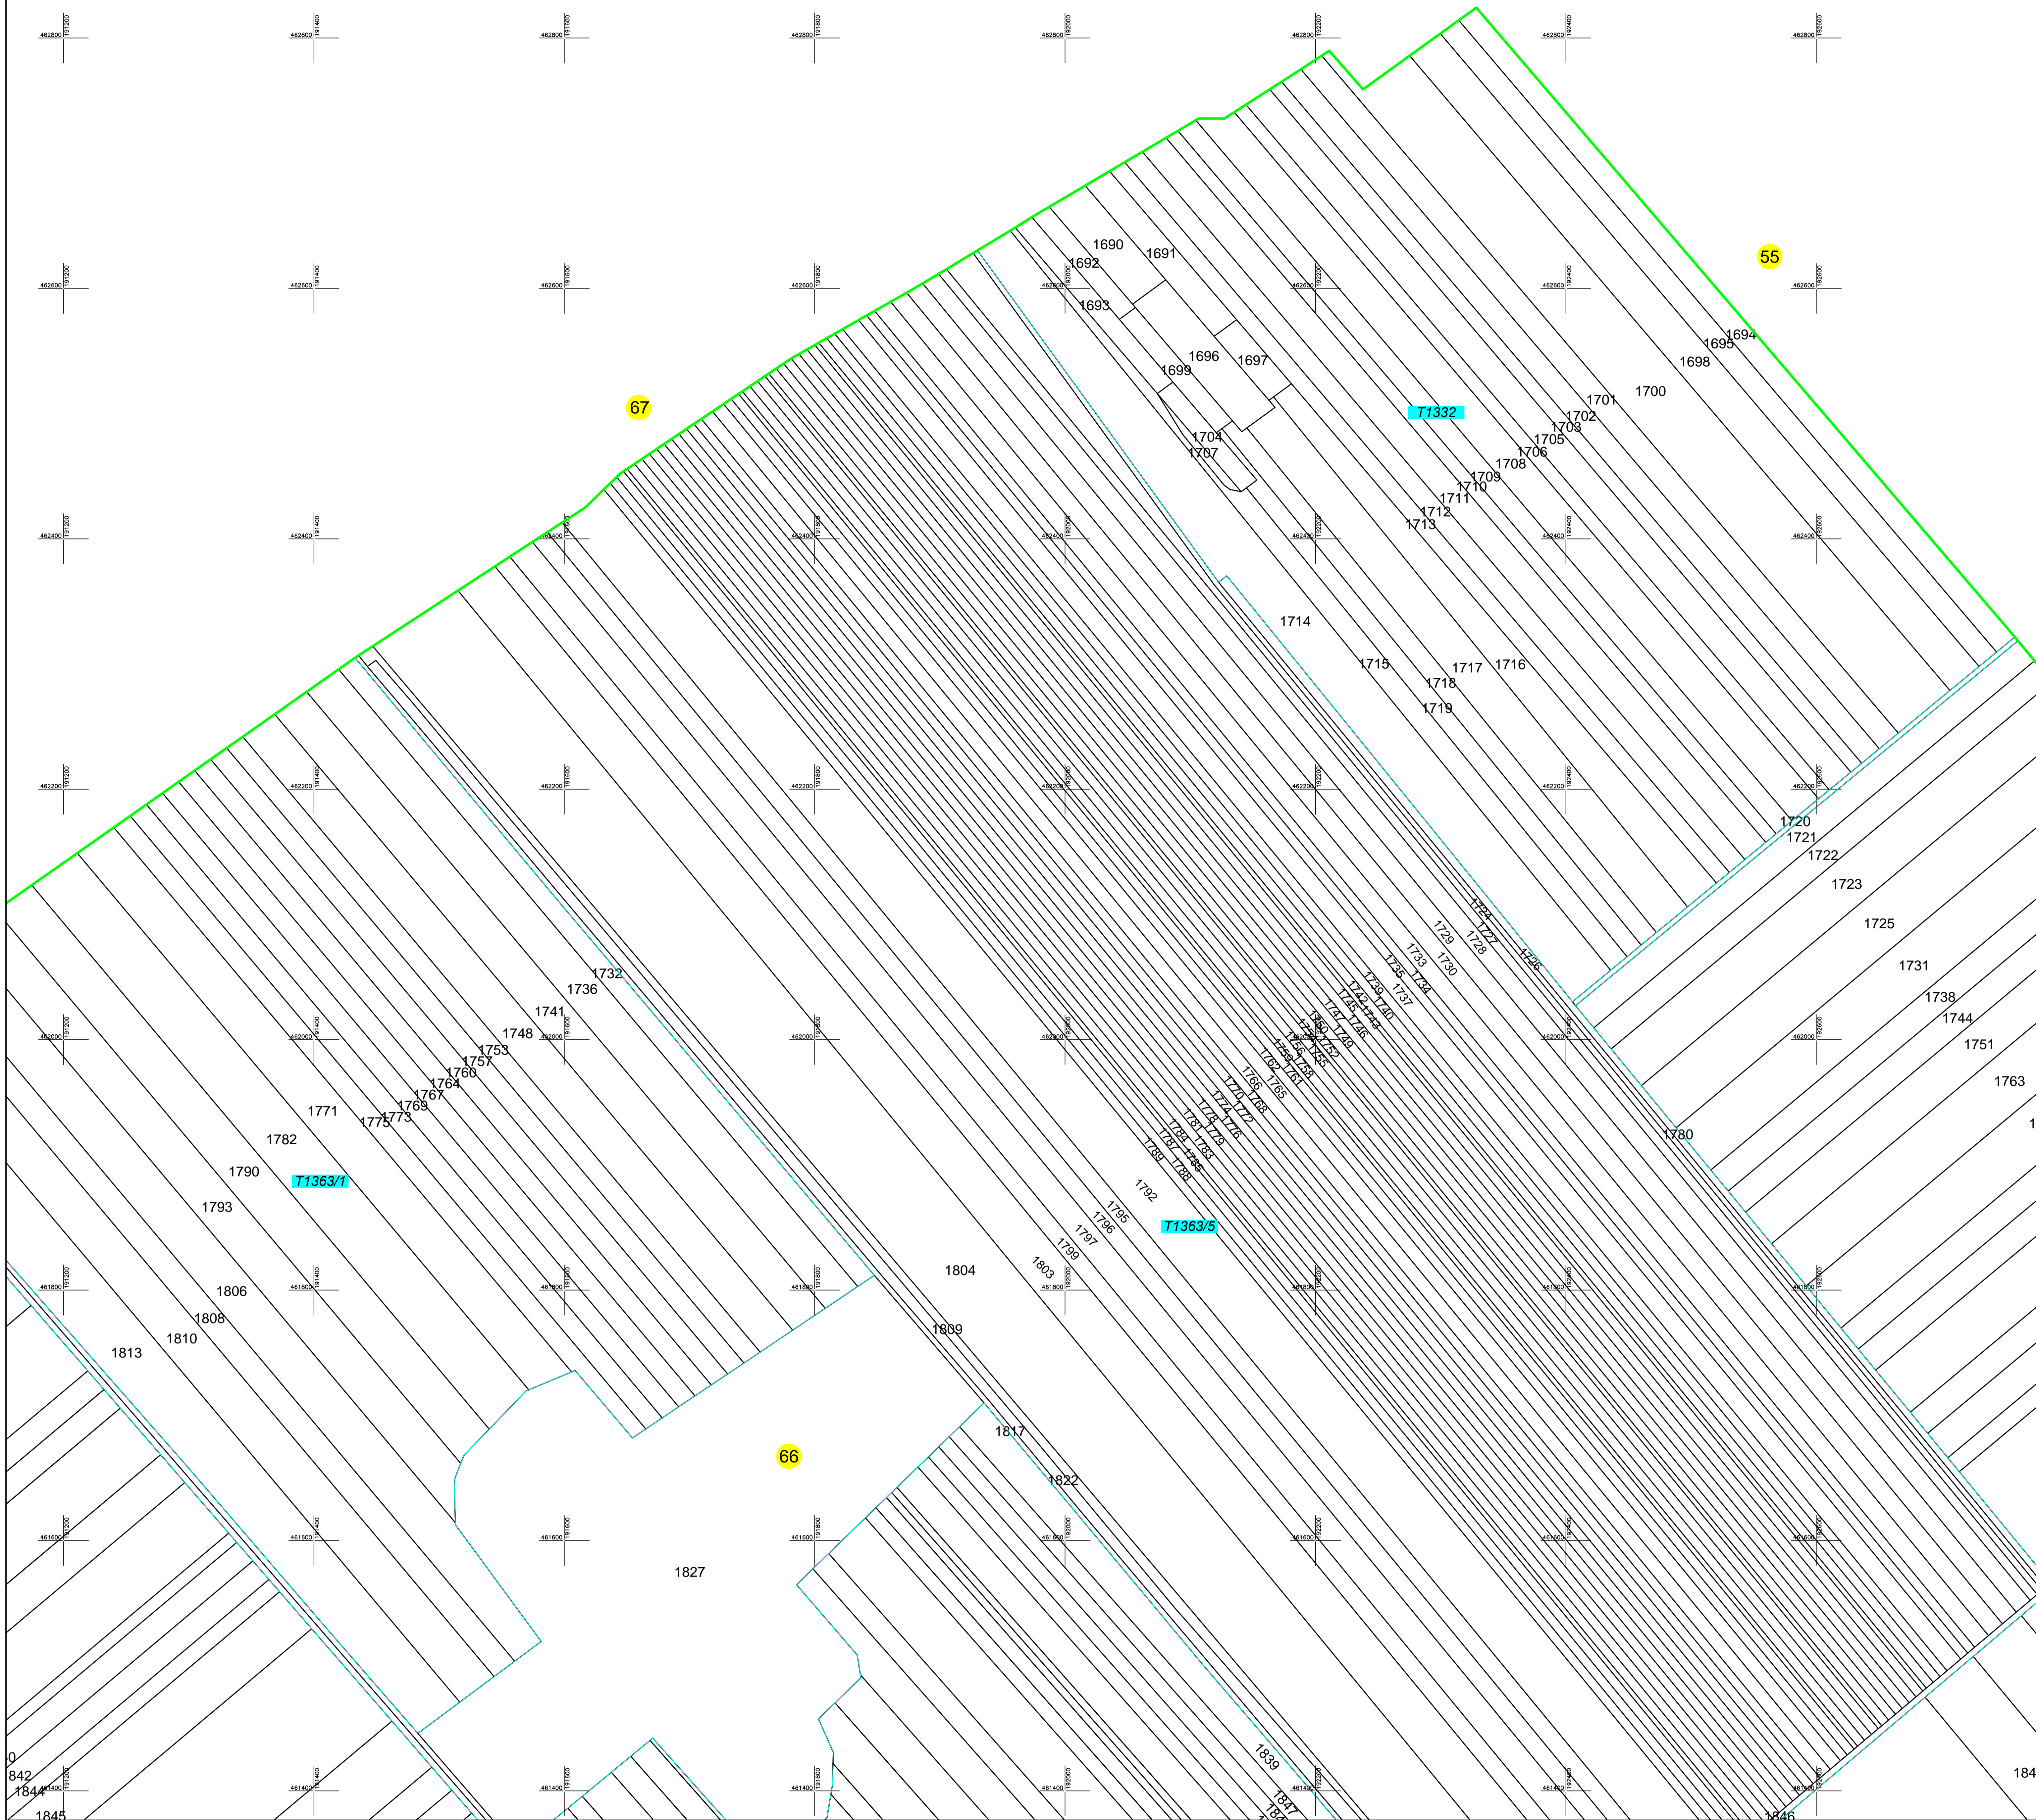

SCHITA CU DISPUNEREA
PLANSELOR U.A.T. PECIU NOU
JUDETUL TIMIS

PLAN CADASTRAL
UAT PECIU NOU, JUDETUL TIMIS
SECTOR 66
Scara 1:2000
Sistem de proiectie: stereografic 1970
Copie spre publicare
Planșa 2/4

SCHITA CU DISPUNEREA SECTOARELOR CADASTRALE
U.A.T. PECIU NOU, JUDETUL TIMIS