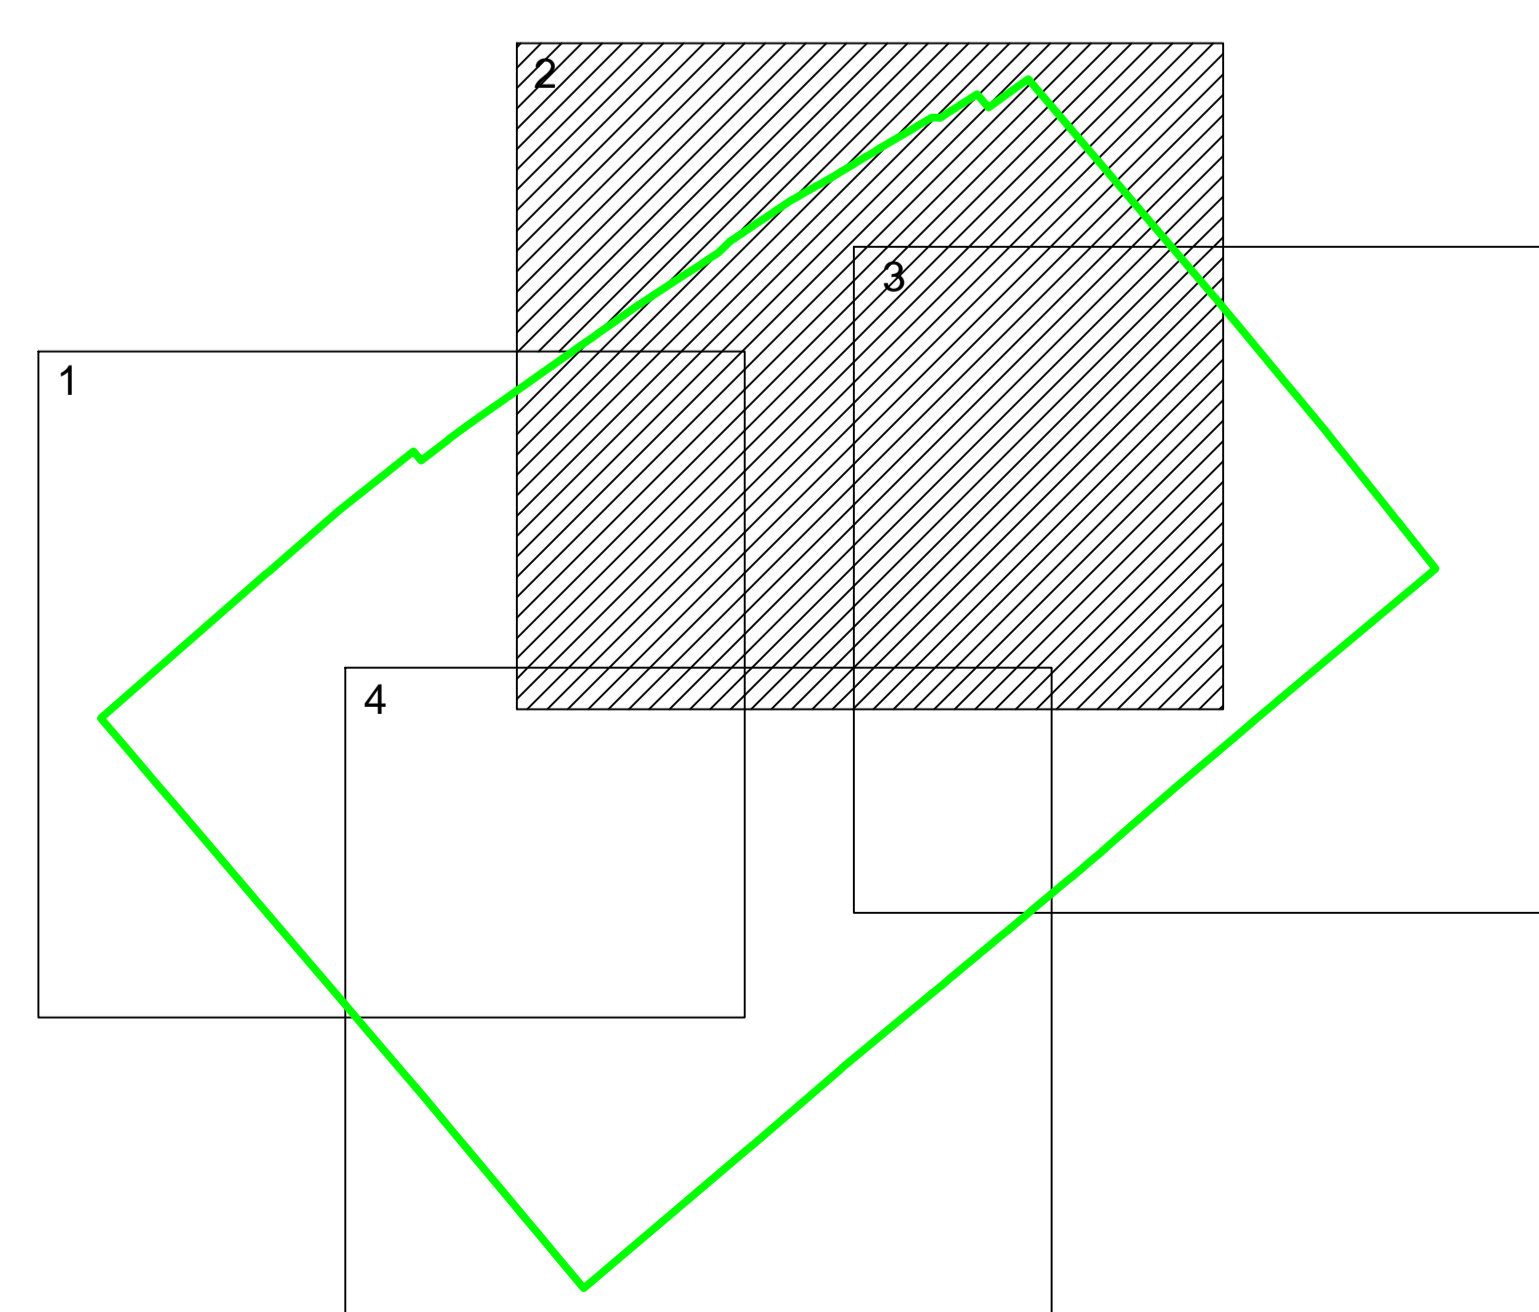

SCHITA CU DISPUNEREA
PLANSELOR U.A.T. PECIU NOU
JUDETUL TIMIS