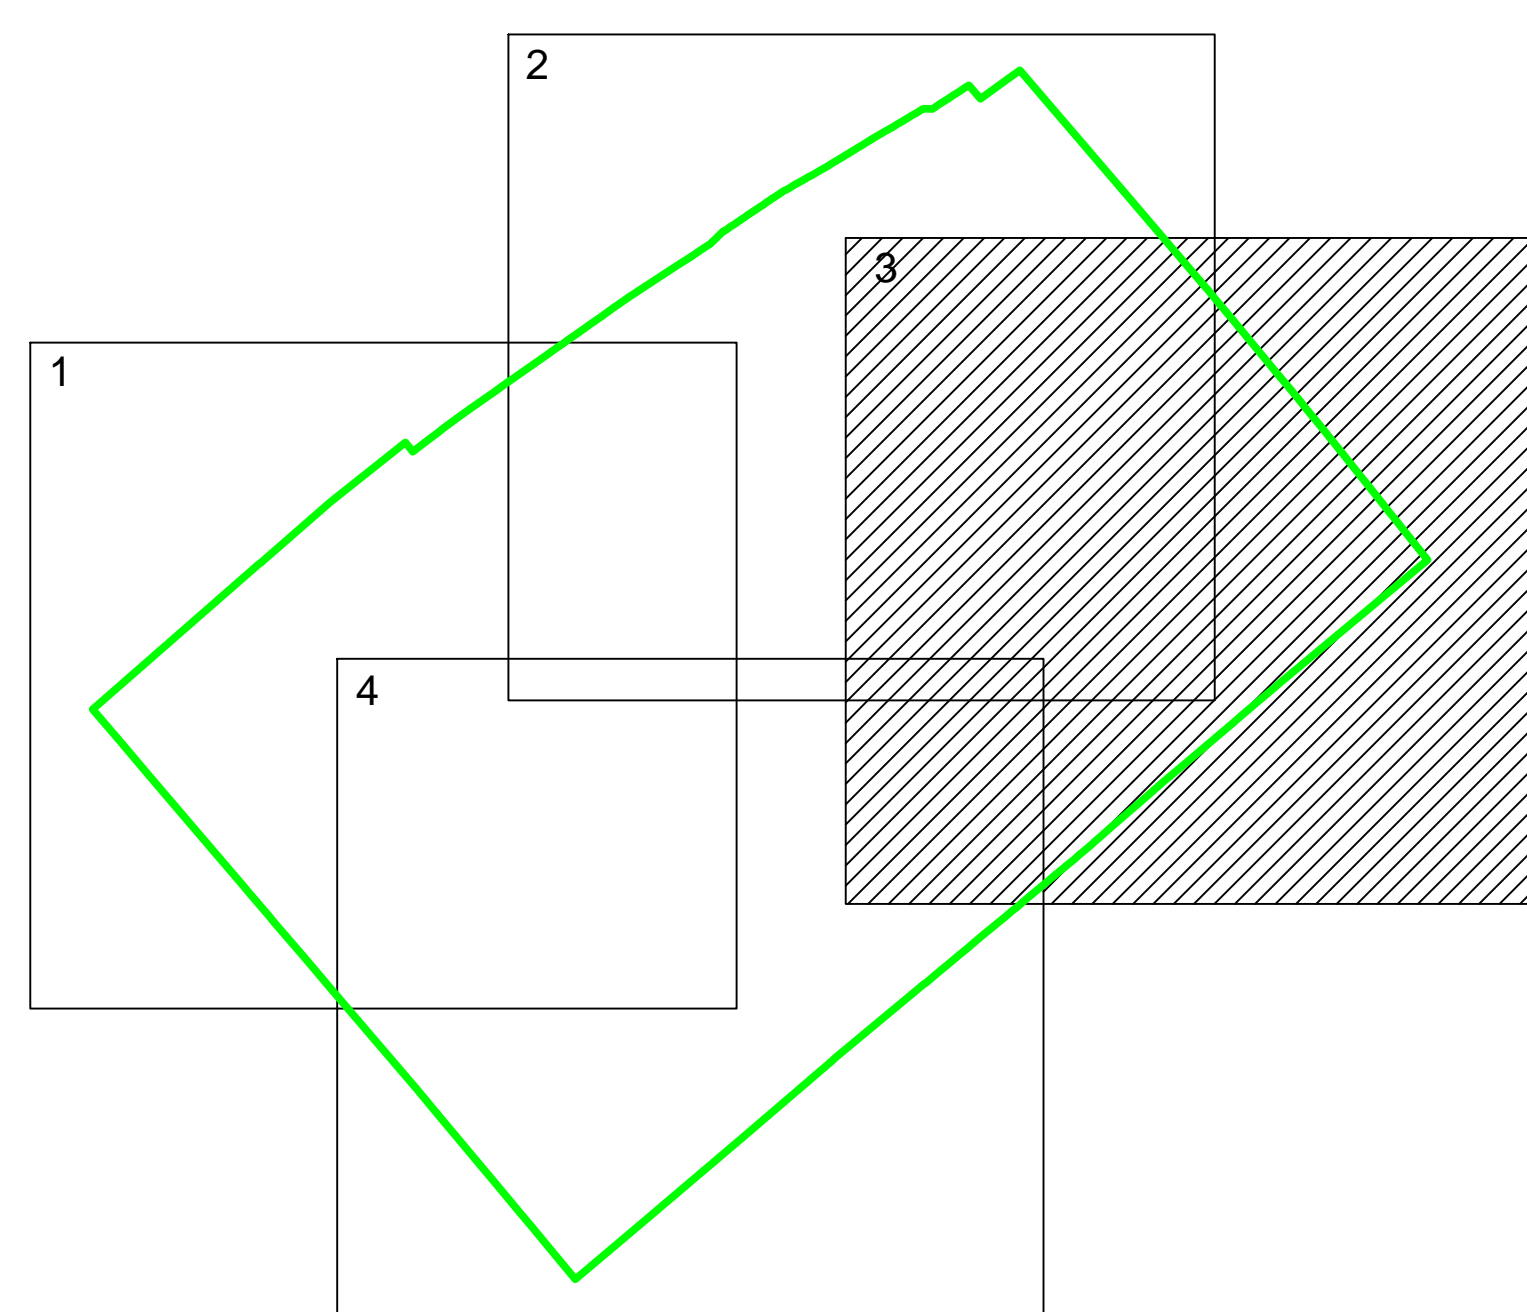

SCHITA CU DISPUNEREA
PLANSELOR U.A.T PECIU NOU
JUDETUL TIMIS