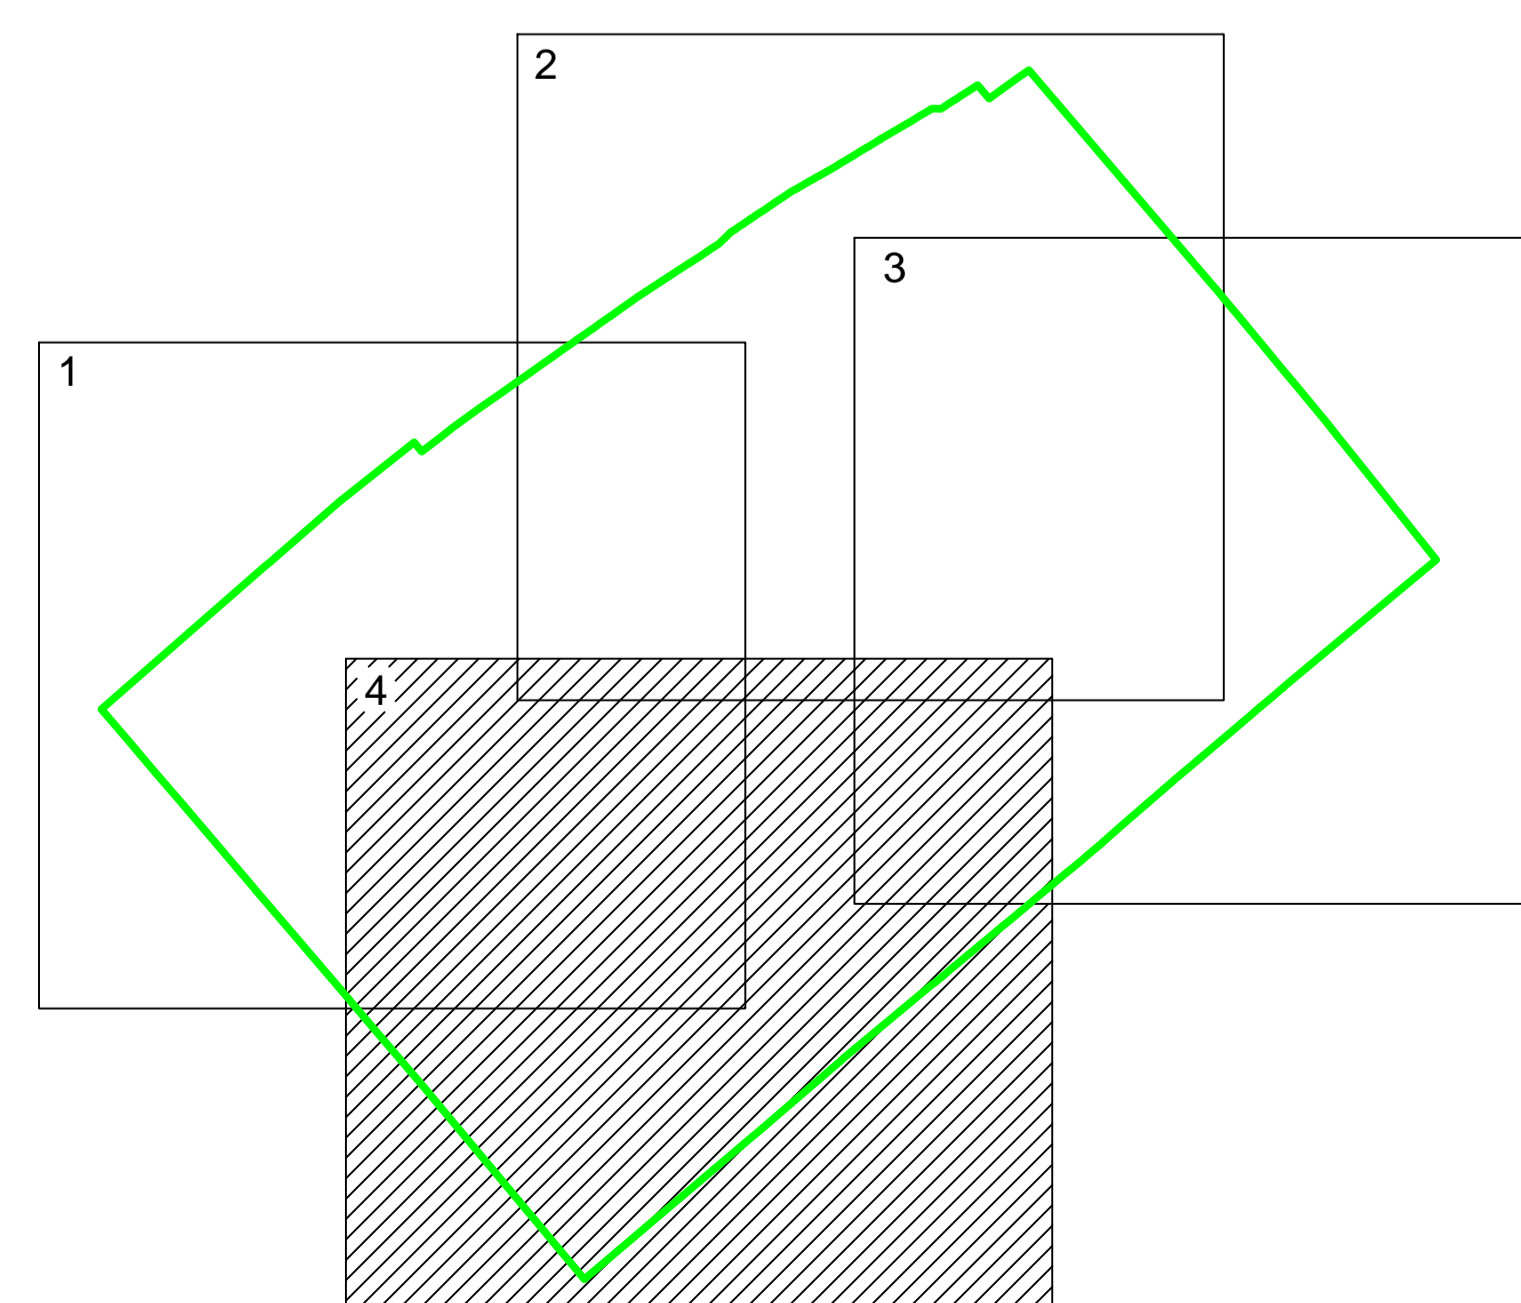

SCHITA CU DISPUNEREA
PLANSELOR U.A.T PECIU NOU
JUDETUL TIMIS