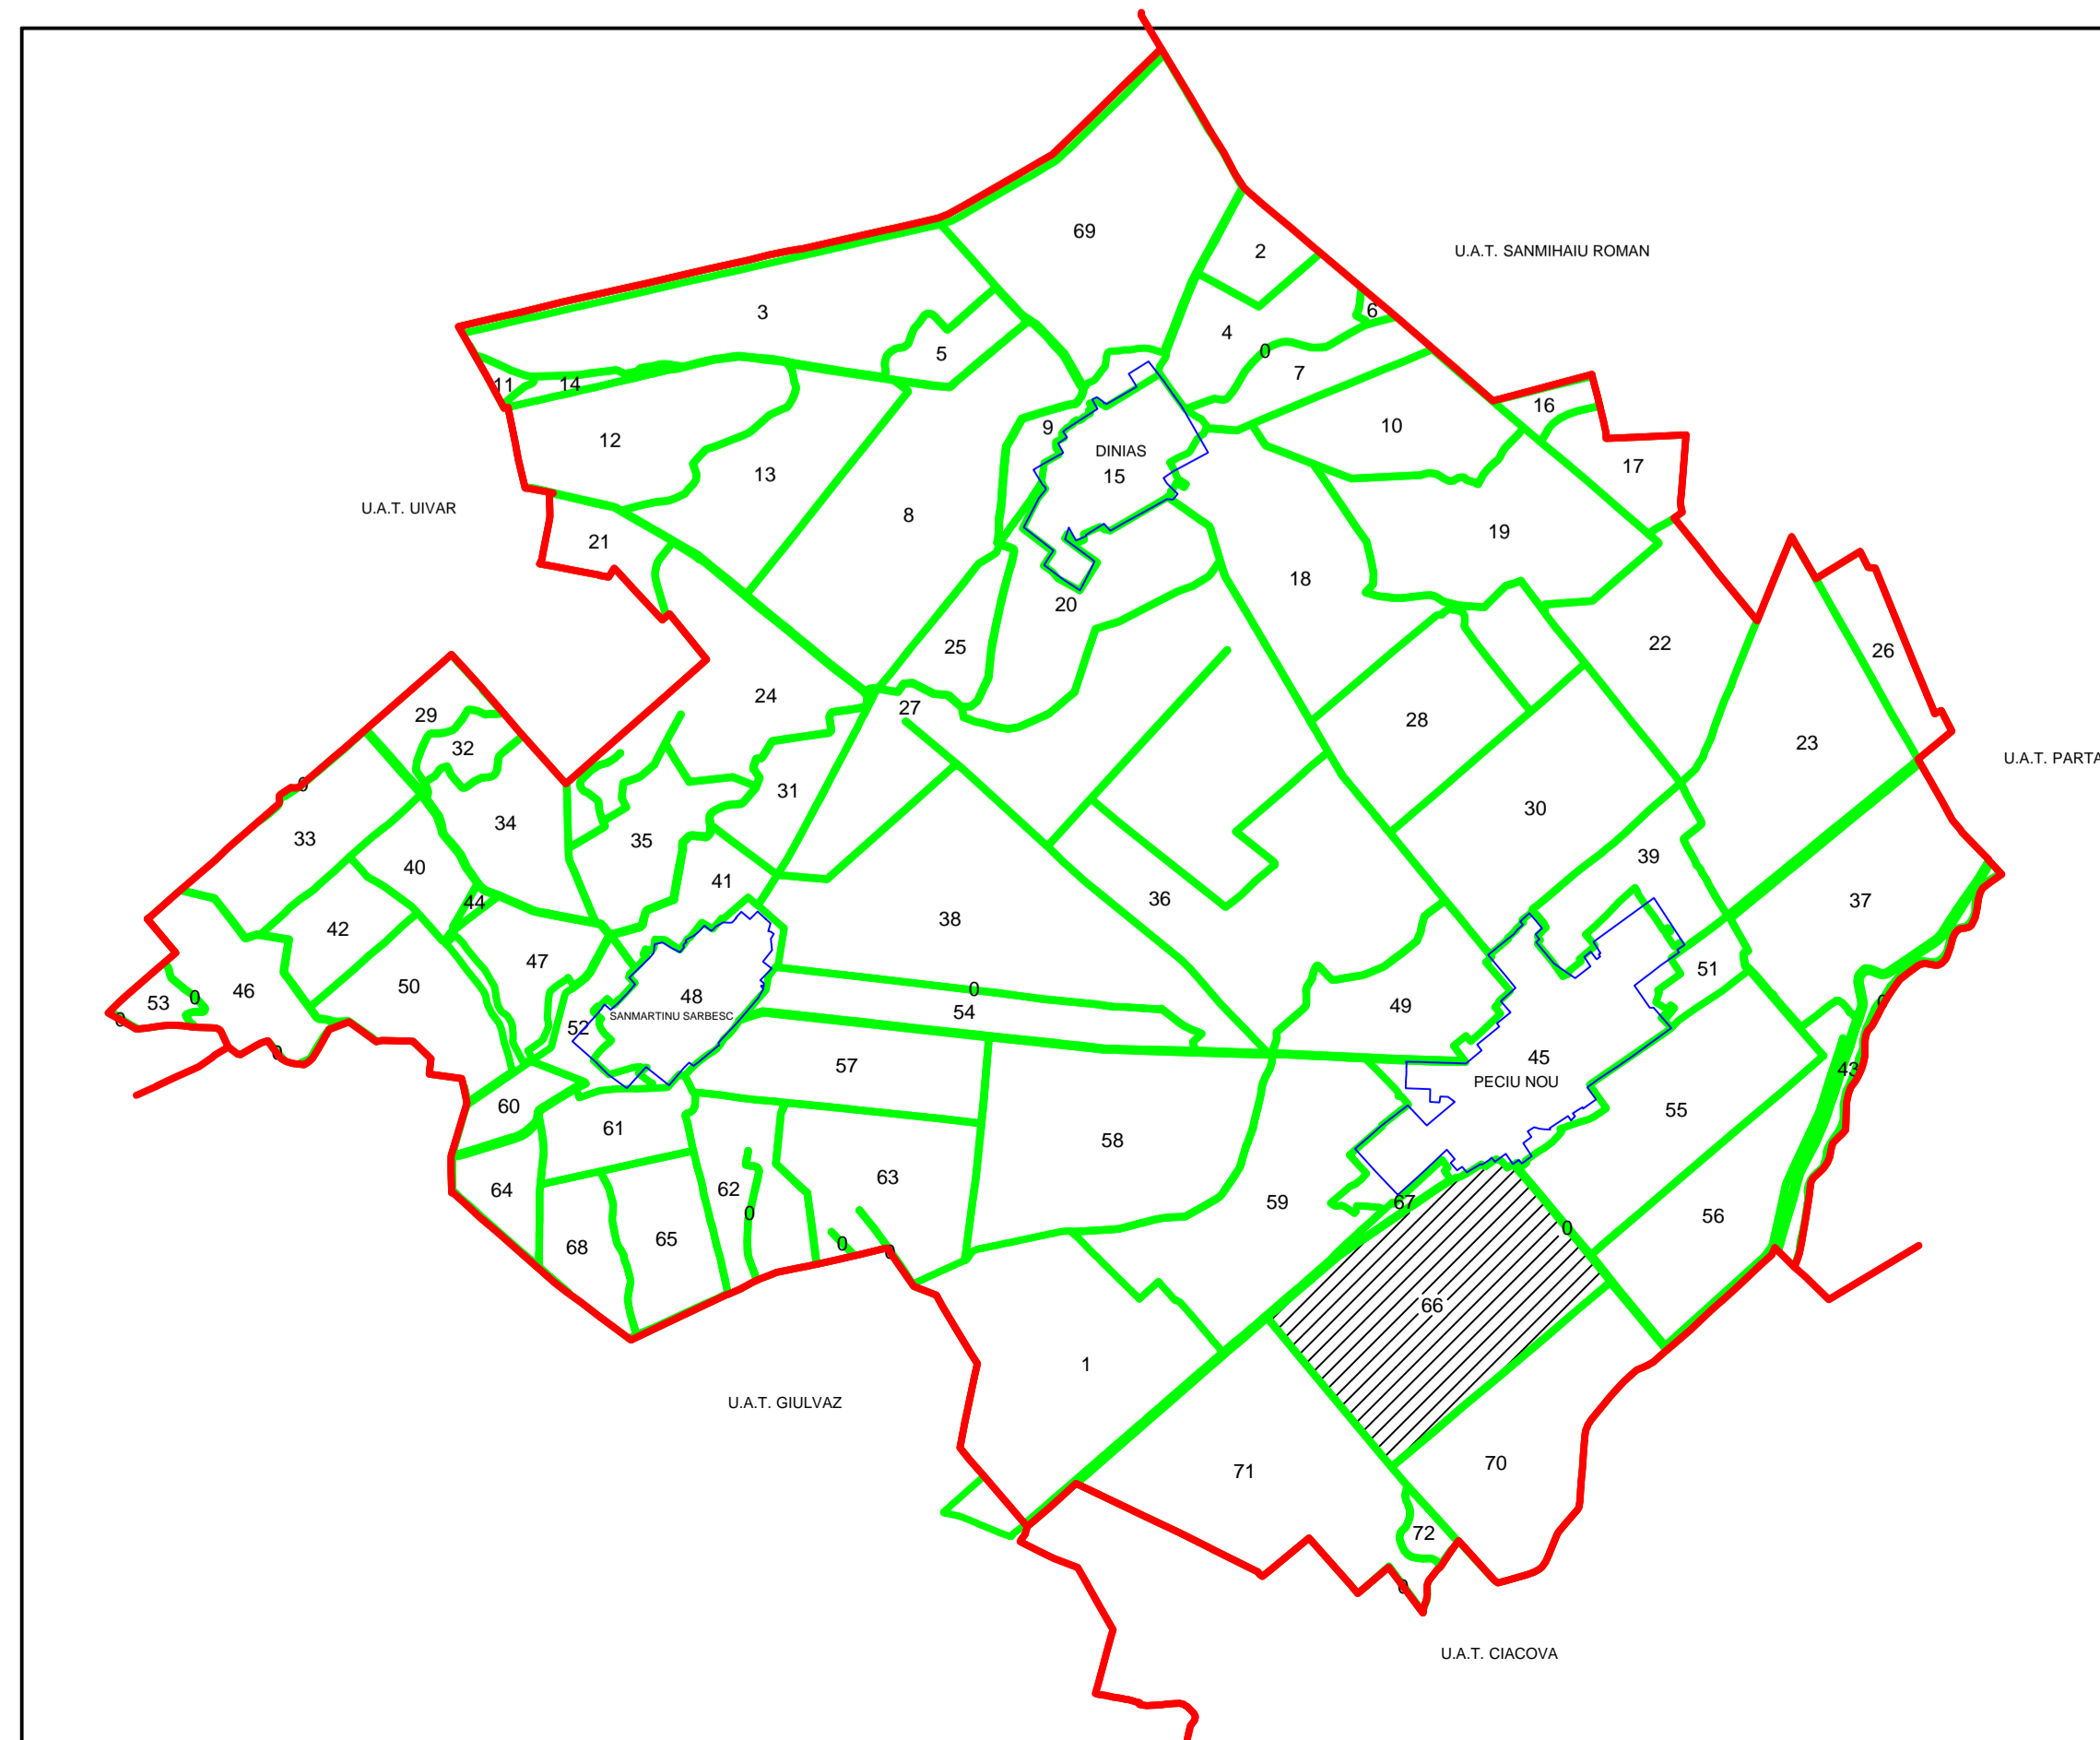

SCHITA CU DISPUNEREA SECTOARELOR CADASTRALE
U.A.T. PECIU NOU, JUDETUL TIMIS