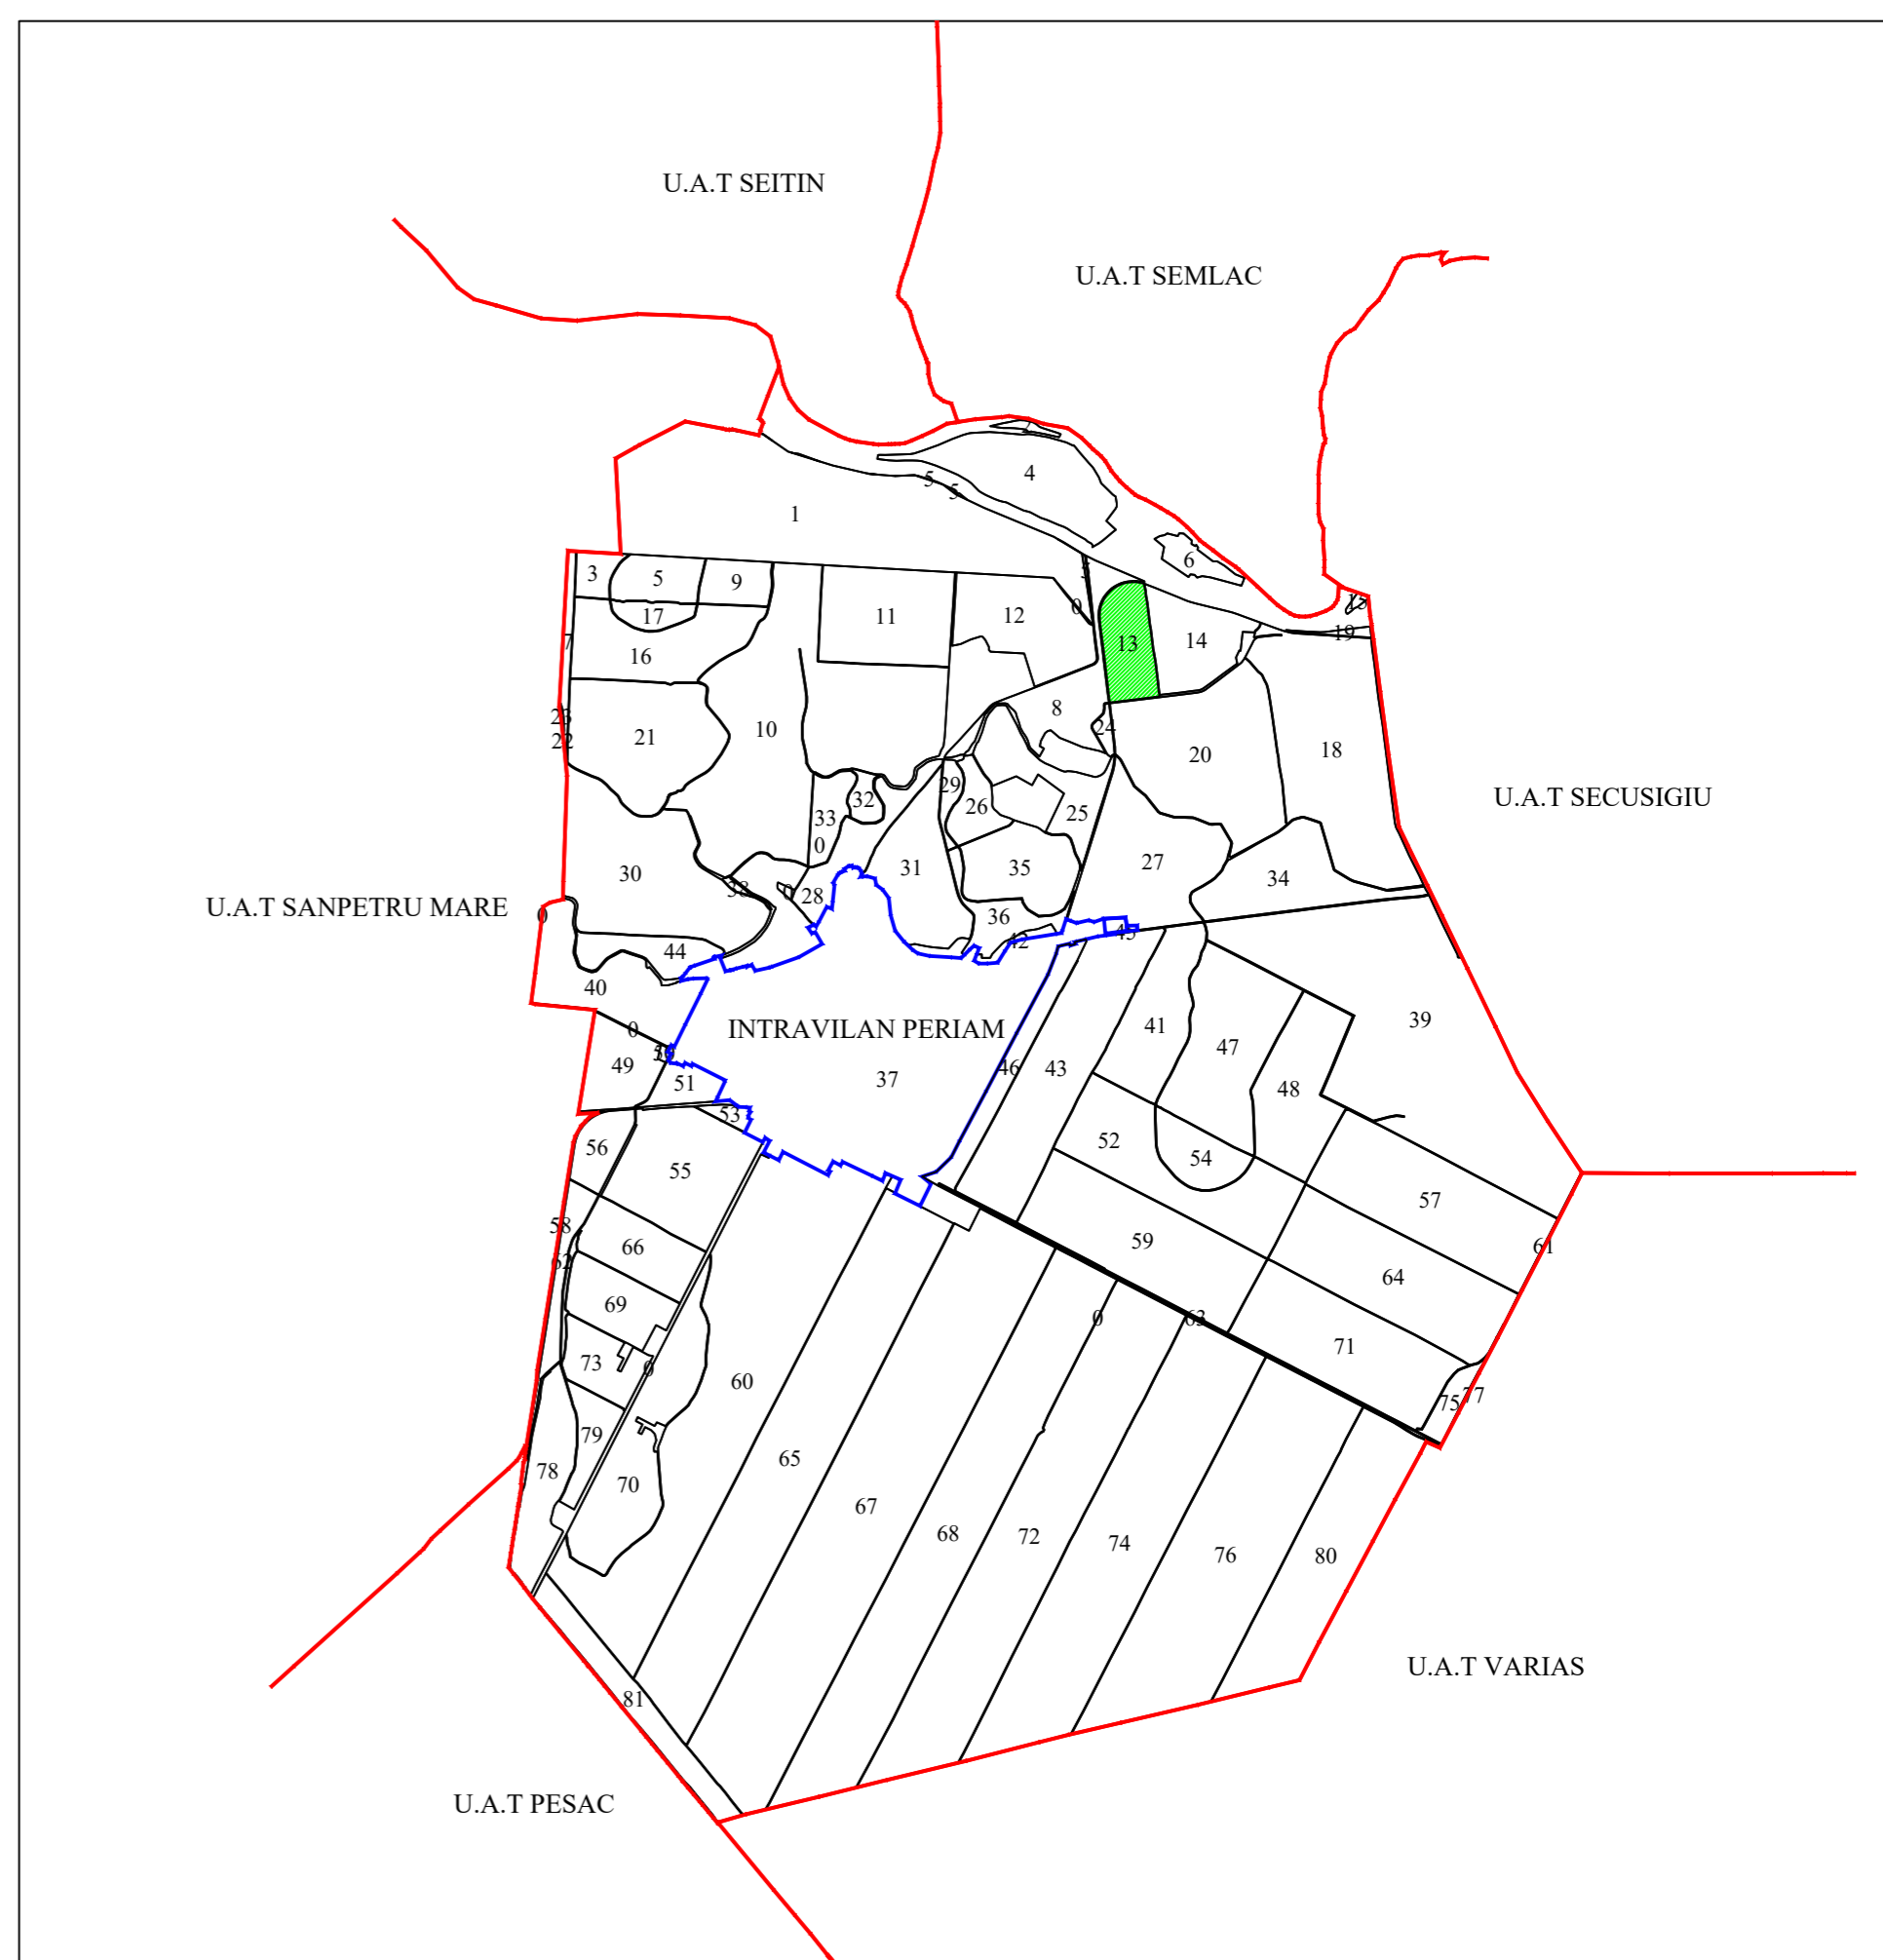

# PLAN CADASTRAL

## UAT: Periam, judetul: TIMIS, Sect. cad. 13, plansa 1

Scara 1:2000

Sistem de proiectie: stereografic 1970

Spre Publicare

SCHITA CU DISPUNEREA SECTOARELOR CADASTRALE  
U.A.T. PERIAM JUDETUL TIMIS

LEGENDA

Numar Sector	13
ID imobil	3277
Limita sector	
Limita imobil	
Limita UAT	
Numar tarla	318, 331, 332