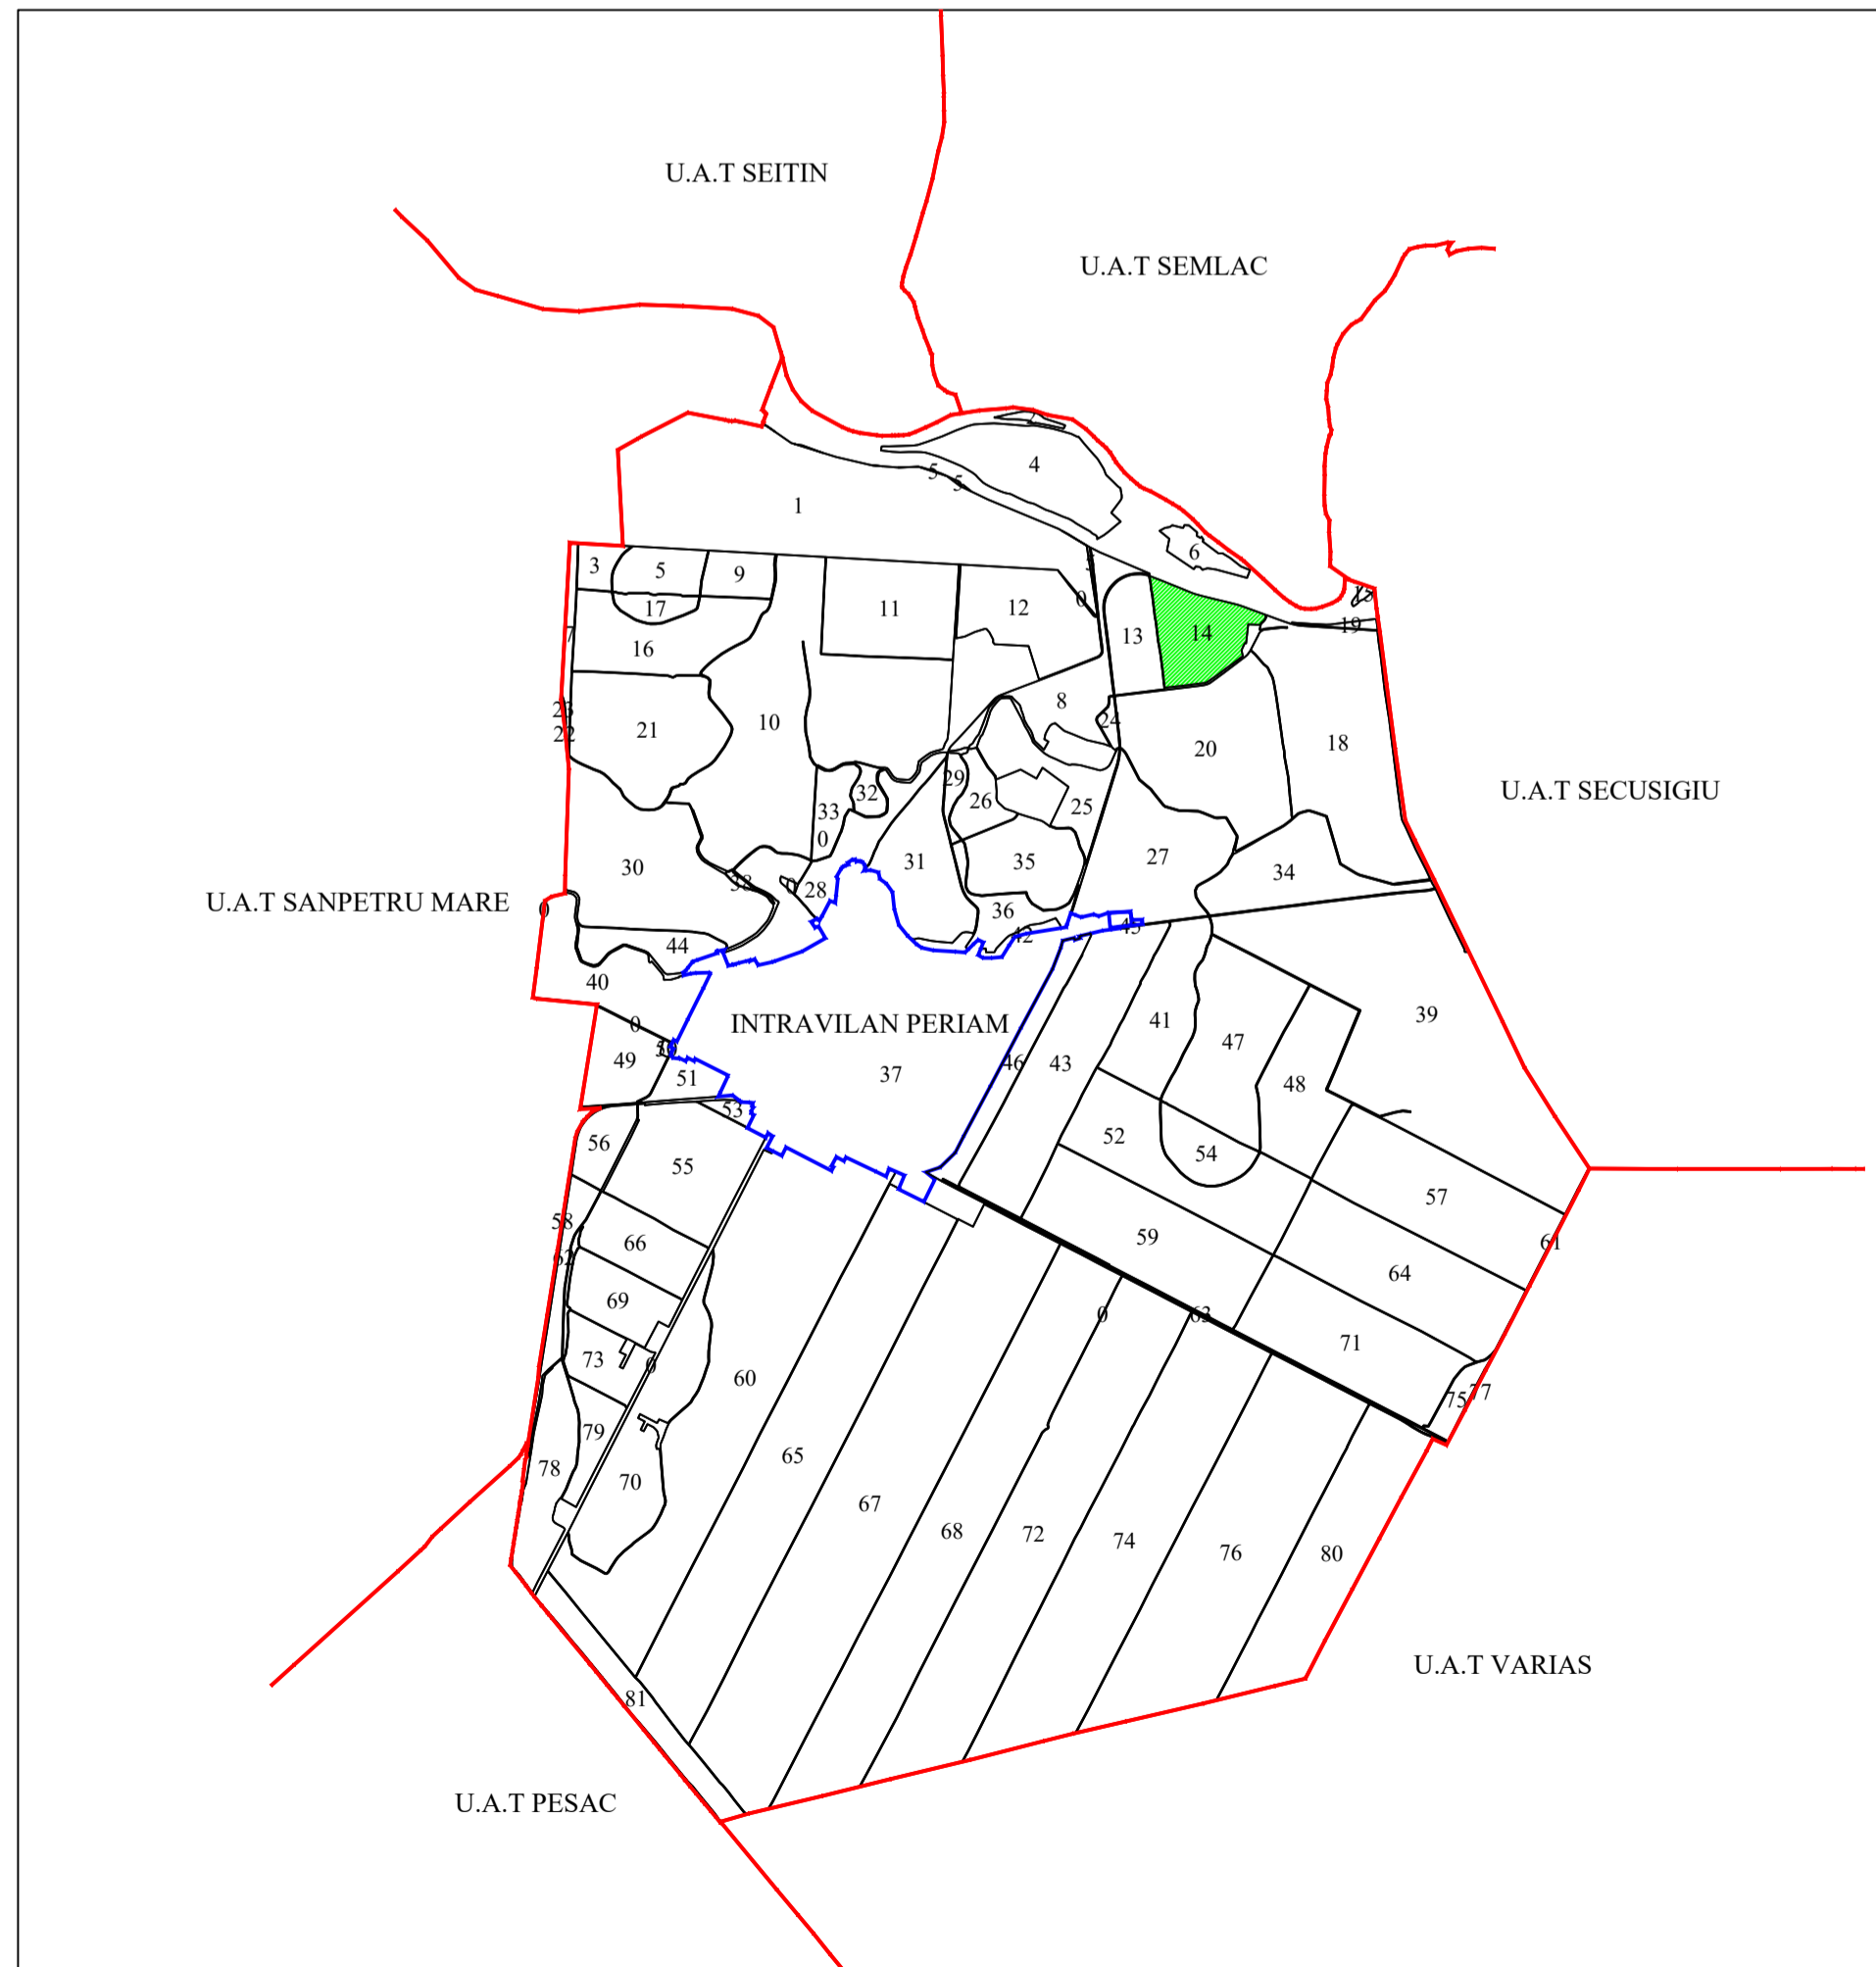

# PLAN CADASTRAL

UAT: Periam, judetul: TIMIS, Sect. cad. 14, plansa 1  
 Scara 1:2000  
 Sistem de proiectie: stereografic 1970  
 Spre Publicare

SCHITA CU DISPUNEREA SECTOARELOR CADASTRALE  
 U.A.T. PERIAM JUDEUL TIMIS

LEGENDA

Numar Sector	14
ID imobil	3297
Limita sector	<span style="color: green;">—</span>
Limita imobil	<span style="color: black;">—</span>
Limita UAT	<span style="color: red;">—</span>
Numar tarla	321, 325
Constructii	<span style="color: black;">—</span>