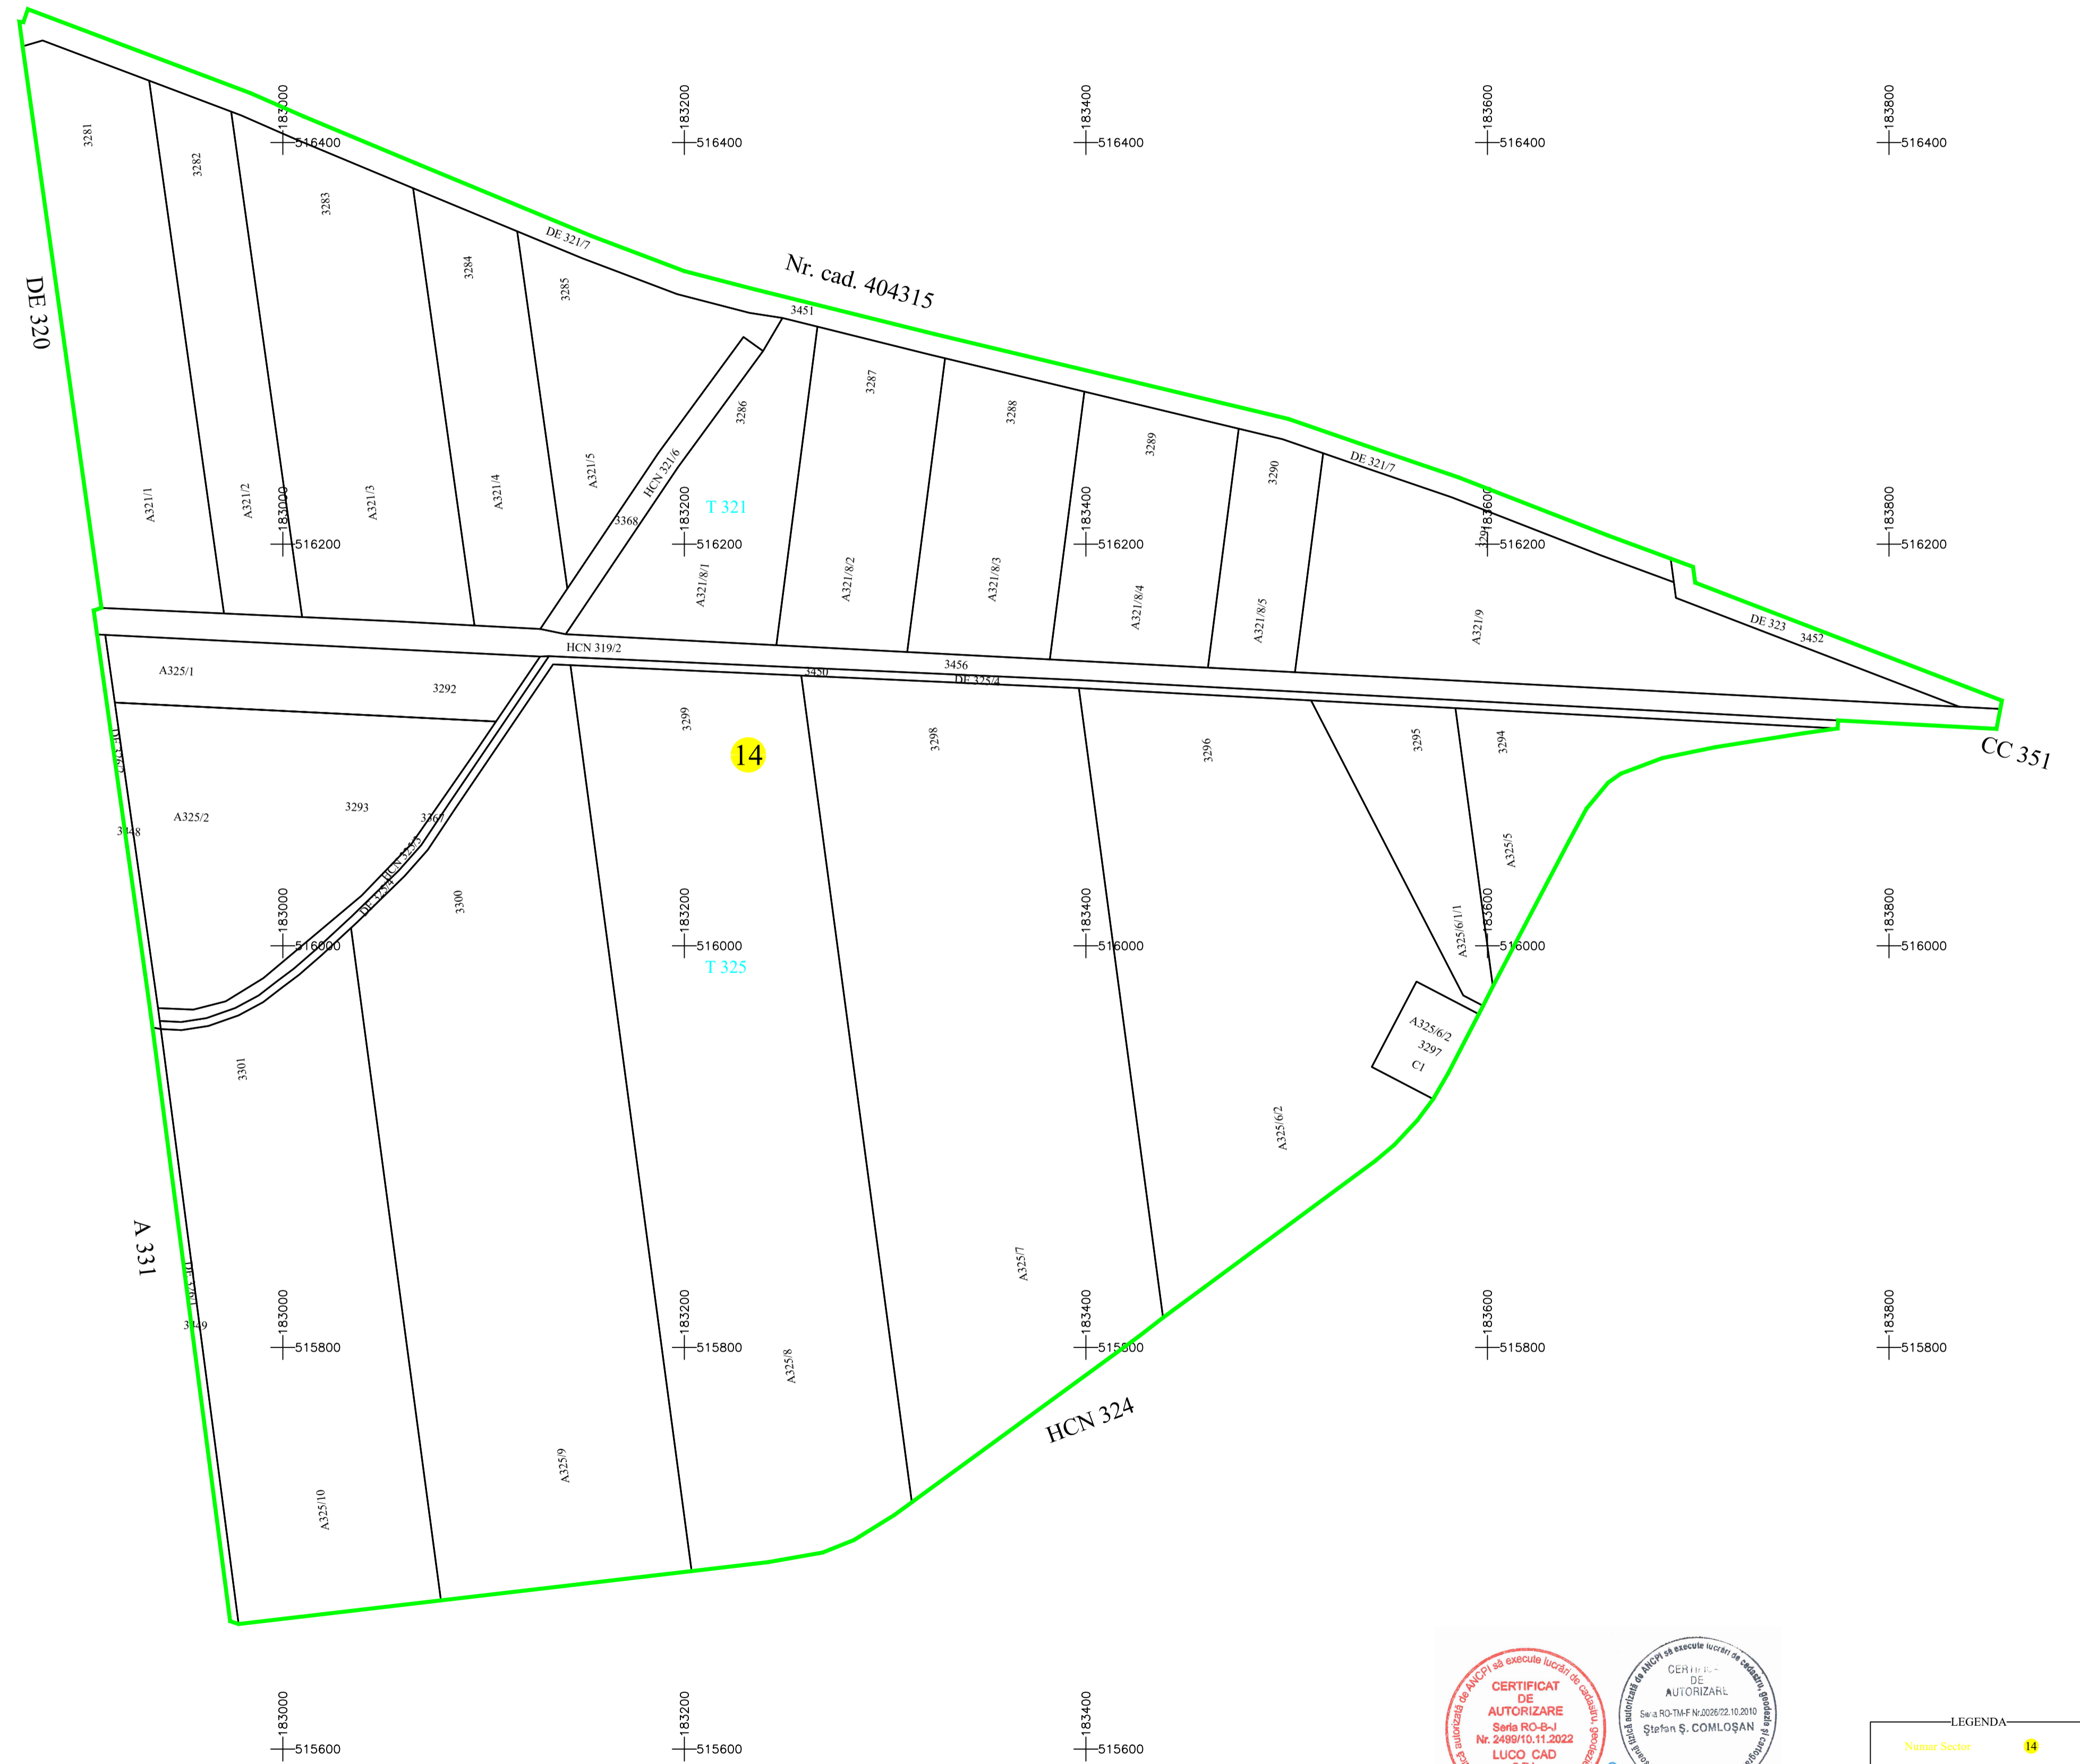

# PLAN CADASTRAL

UAT: Periam, judetul: TIMIS, Sect. cad. 14, plansa 1  
 Scara 1:2000  
 Sistem de proiectie: stereografic 1970  
 Spre Publicare

SCHITA CU DISPUNEREA SECTOARELOR CADASTRALE  
 U.A.T. PERIAM JUDEUL TIMIS

LEGENDA

Numar Sector	14
ID imobil	3297
Limita sector	<span style="color: green;">—</span>
Limita imobil	<span style="color: black;">—</span>
Limita UAT	<span style="color: red;">—</span>
Numar tarla	321, 325
Constructii	<span style="color: black;">—</span>