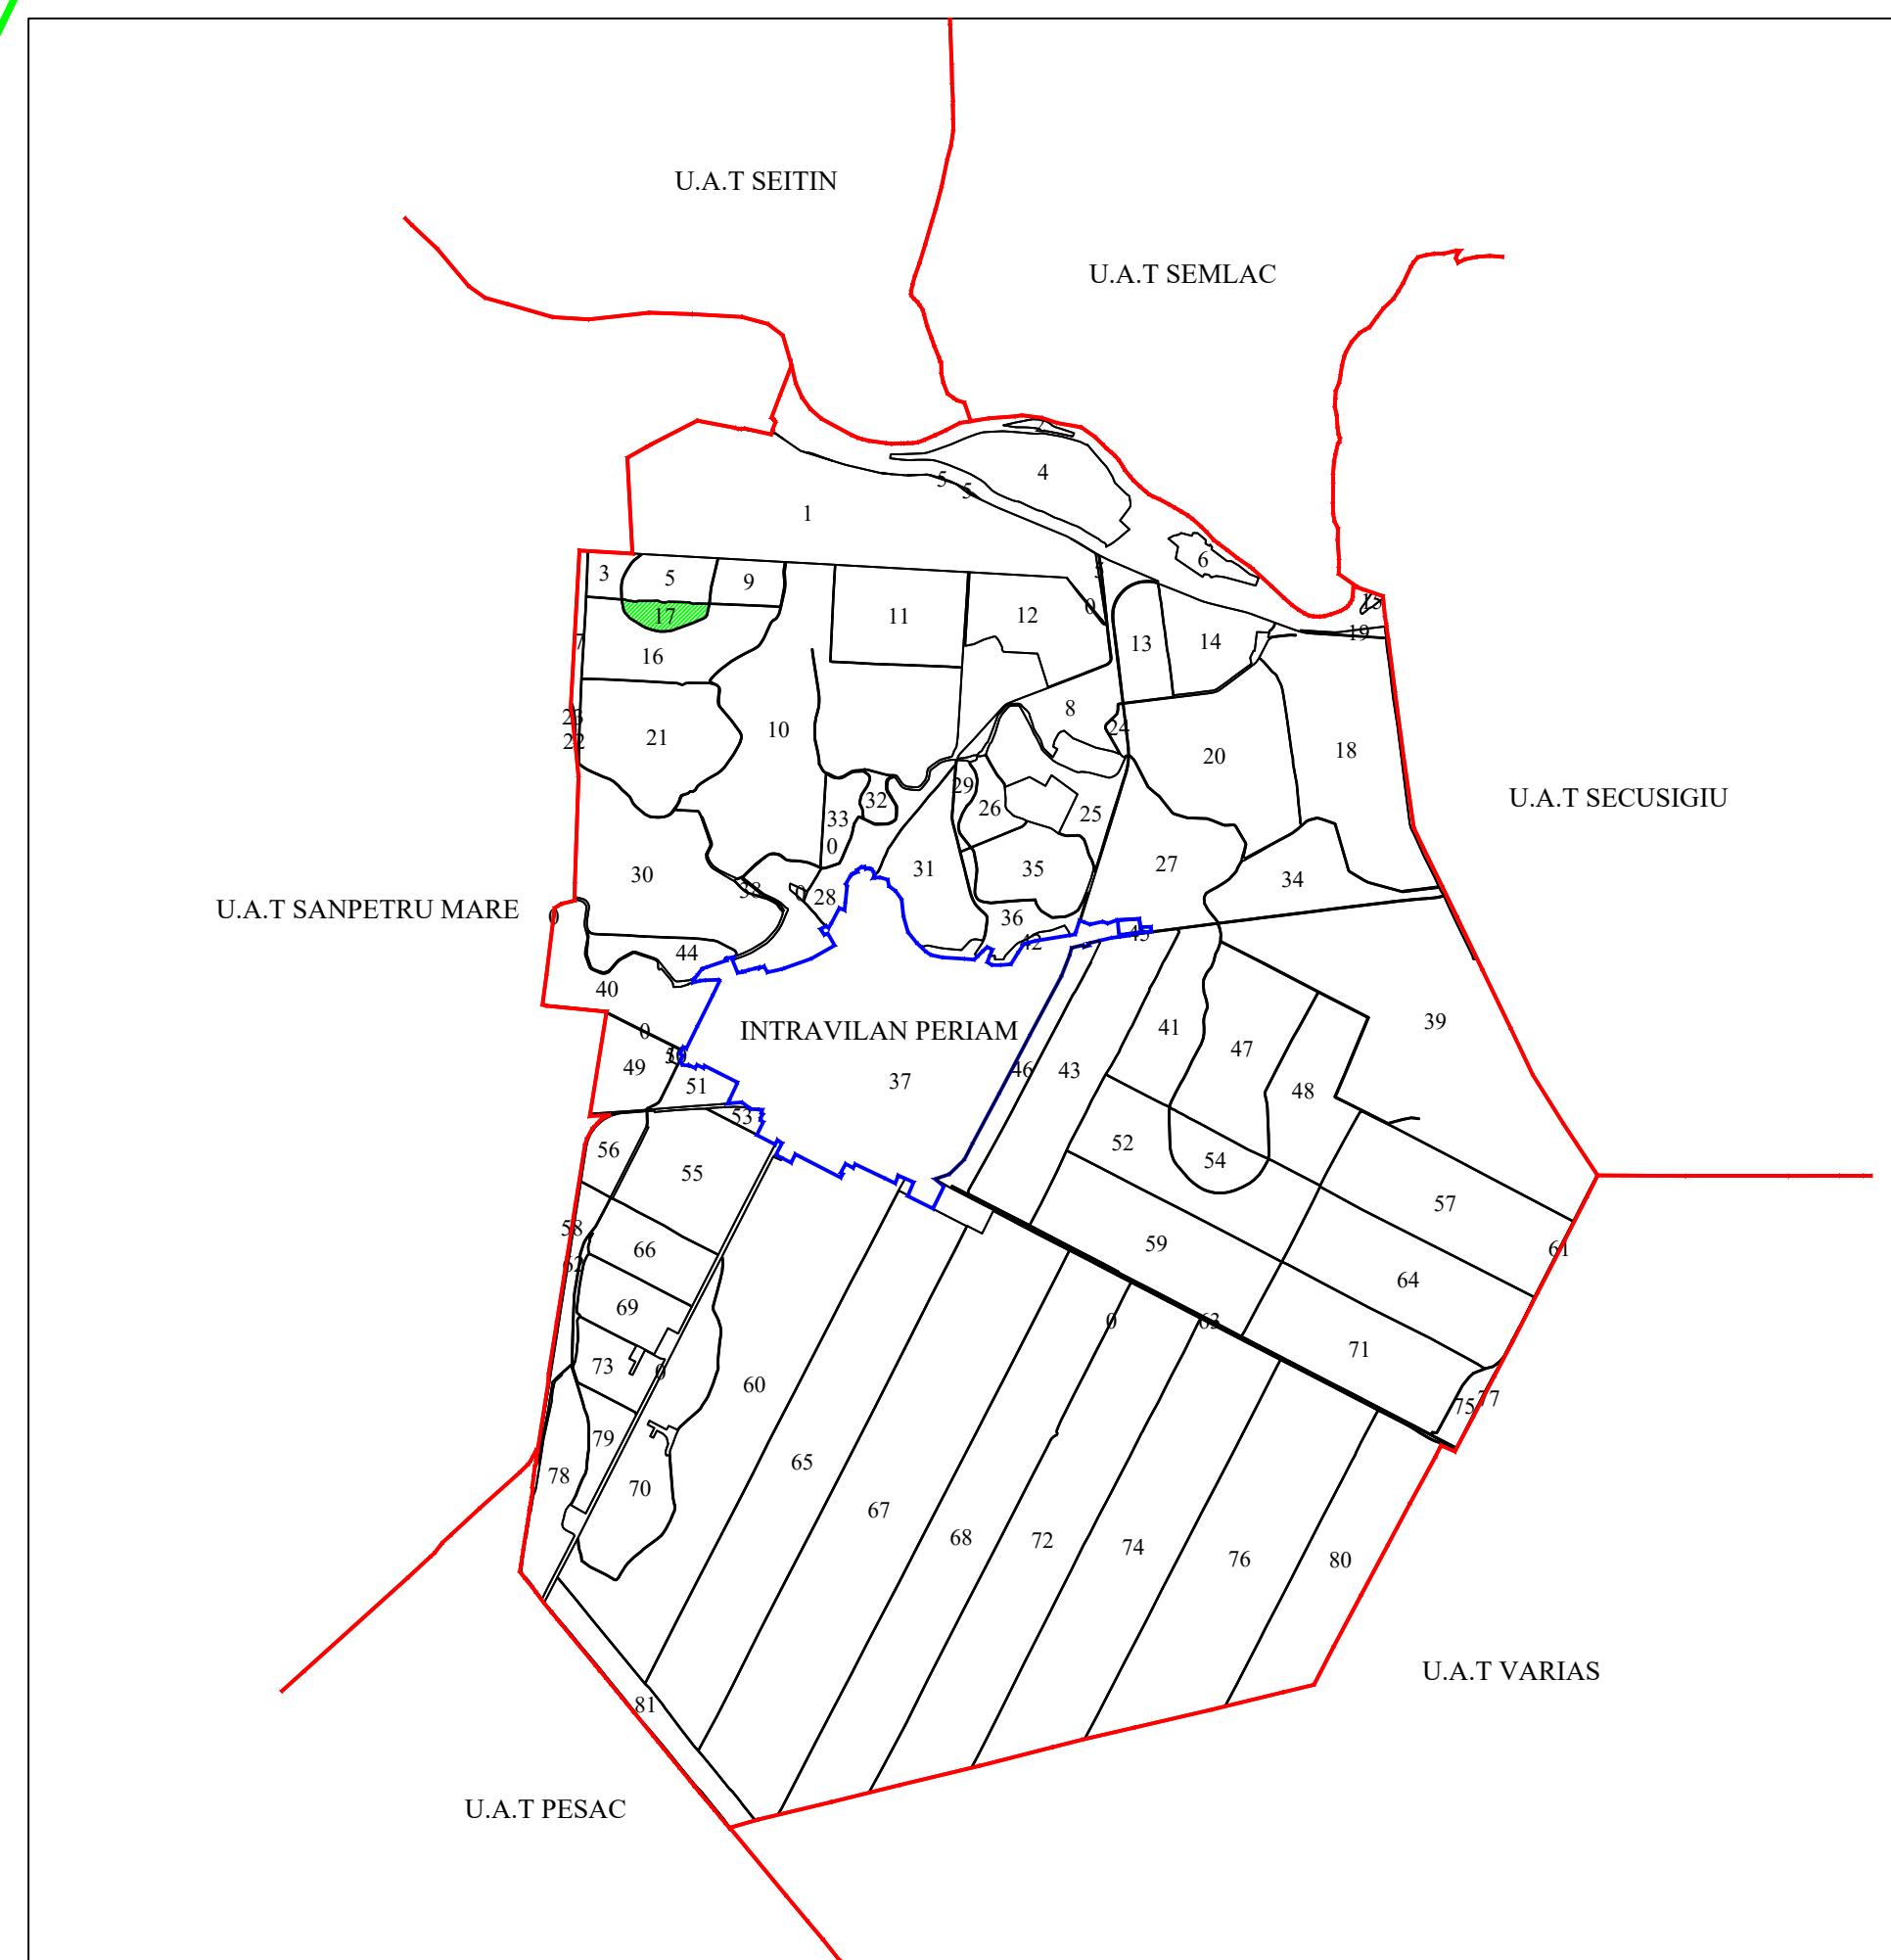

PLAN CADASTRAL

UAT: Periam, judetul: TIMIS, Sect. cad. 17, plansa 1
 Scara 1:2000
 Sistem de proiectie: stereografic 1970
 Spre Publicare

SCHITA CU DISPUNEREA SECTOARELOR CADASTRALE
 U.A.T. PERIAM JUDETUL TIMIS

LEGENDA

Numar Sector	17
ID imobil	2616
Limita sector	
Limita imobil	
Limita UAT	
Numar tarla	126/7