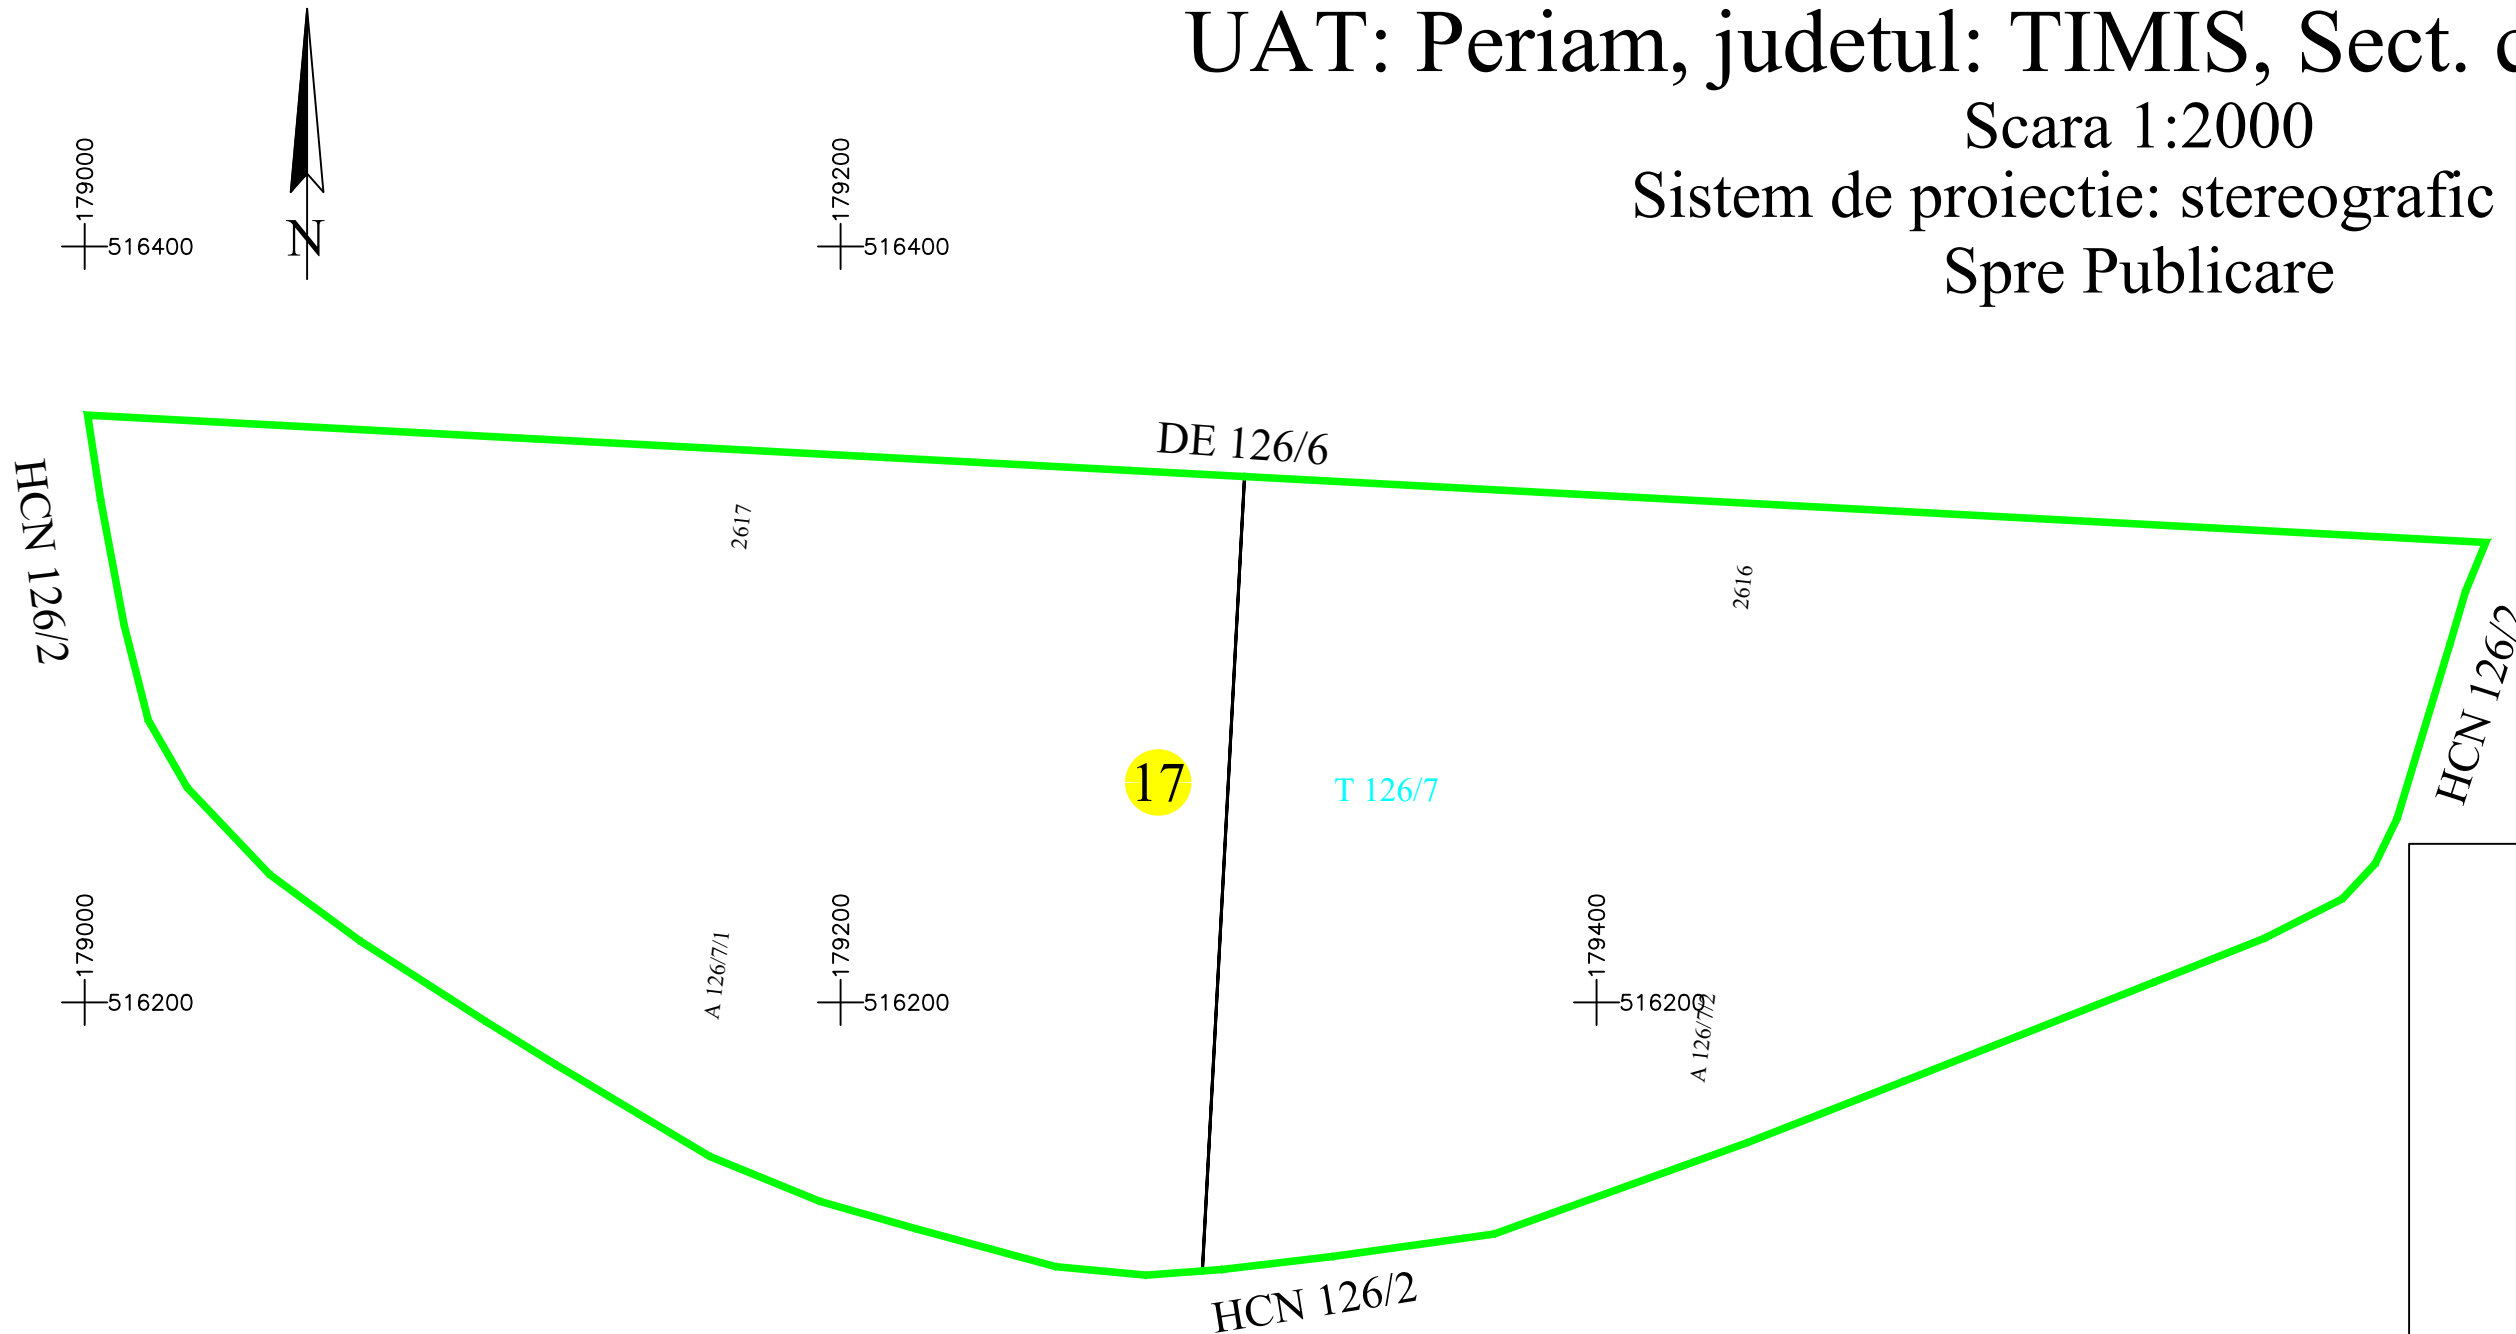

PLAN CADASTRAL

UAT: Periam, judetul: TIMIS, Sect. cad. 17, plansa 1
 Scara 1:2000
 Sistem de proiectie: stereografic 1970
 Spre Publicare

SCHITA CU DISPUNEREA SECTOARELOR CADASTRALE
 U.A.T. PERIAM JUDETUL TIMIS

LEGENDA

Numar Sector	17
ID imobil	2616
Limita sector	
Limita imobil	
Limita UAT	
Numar tarla	126/7