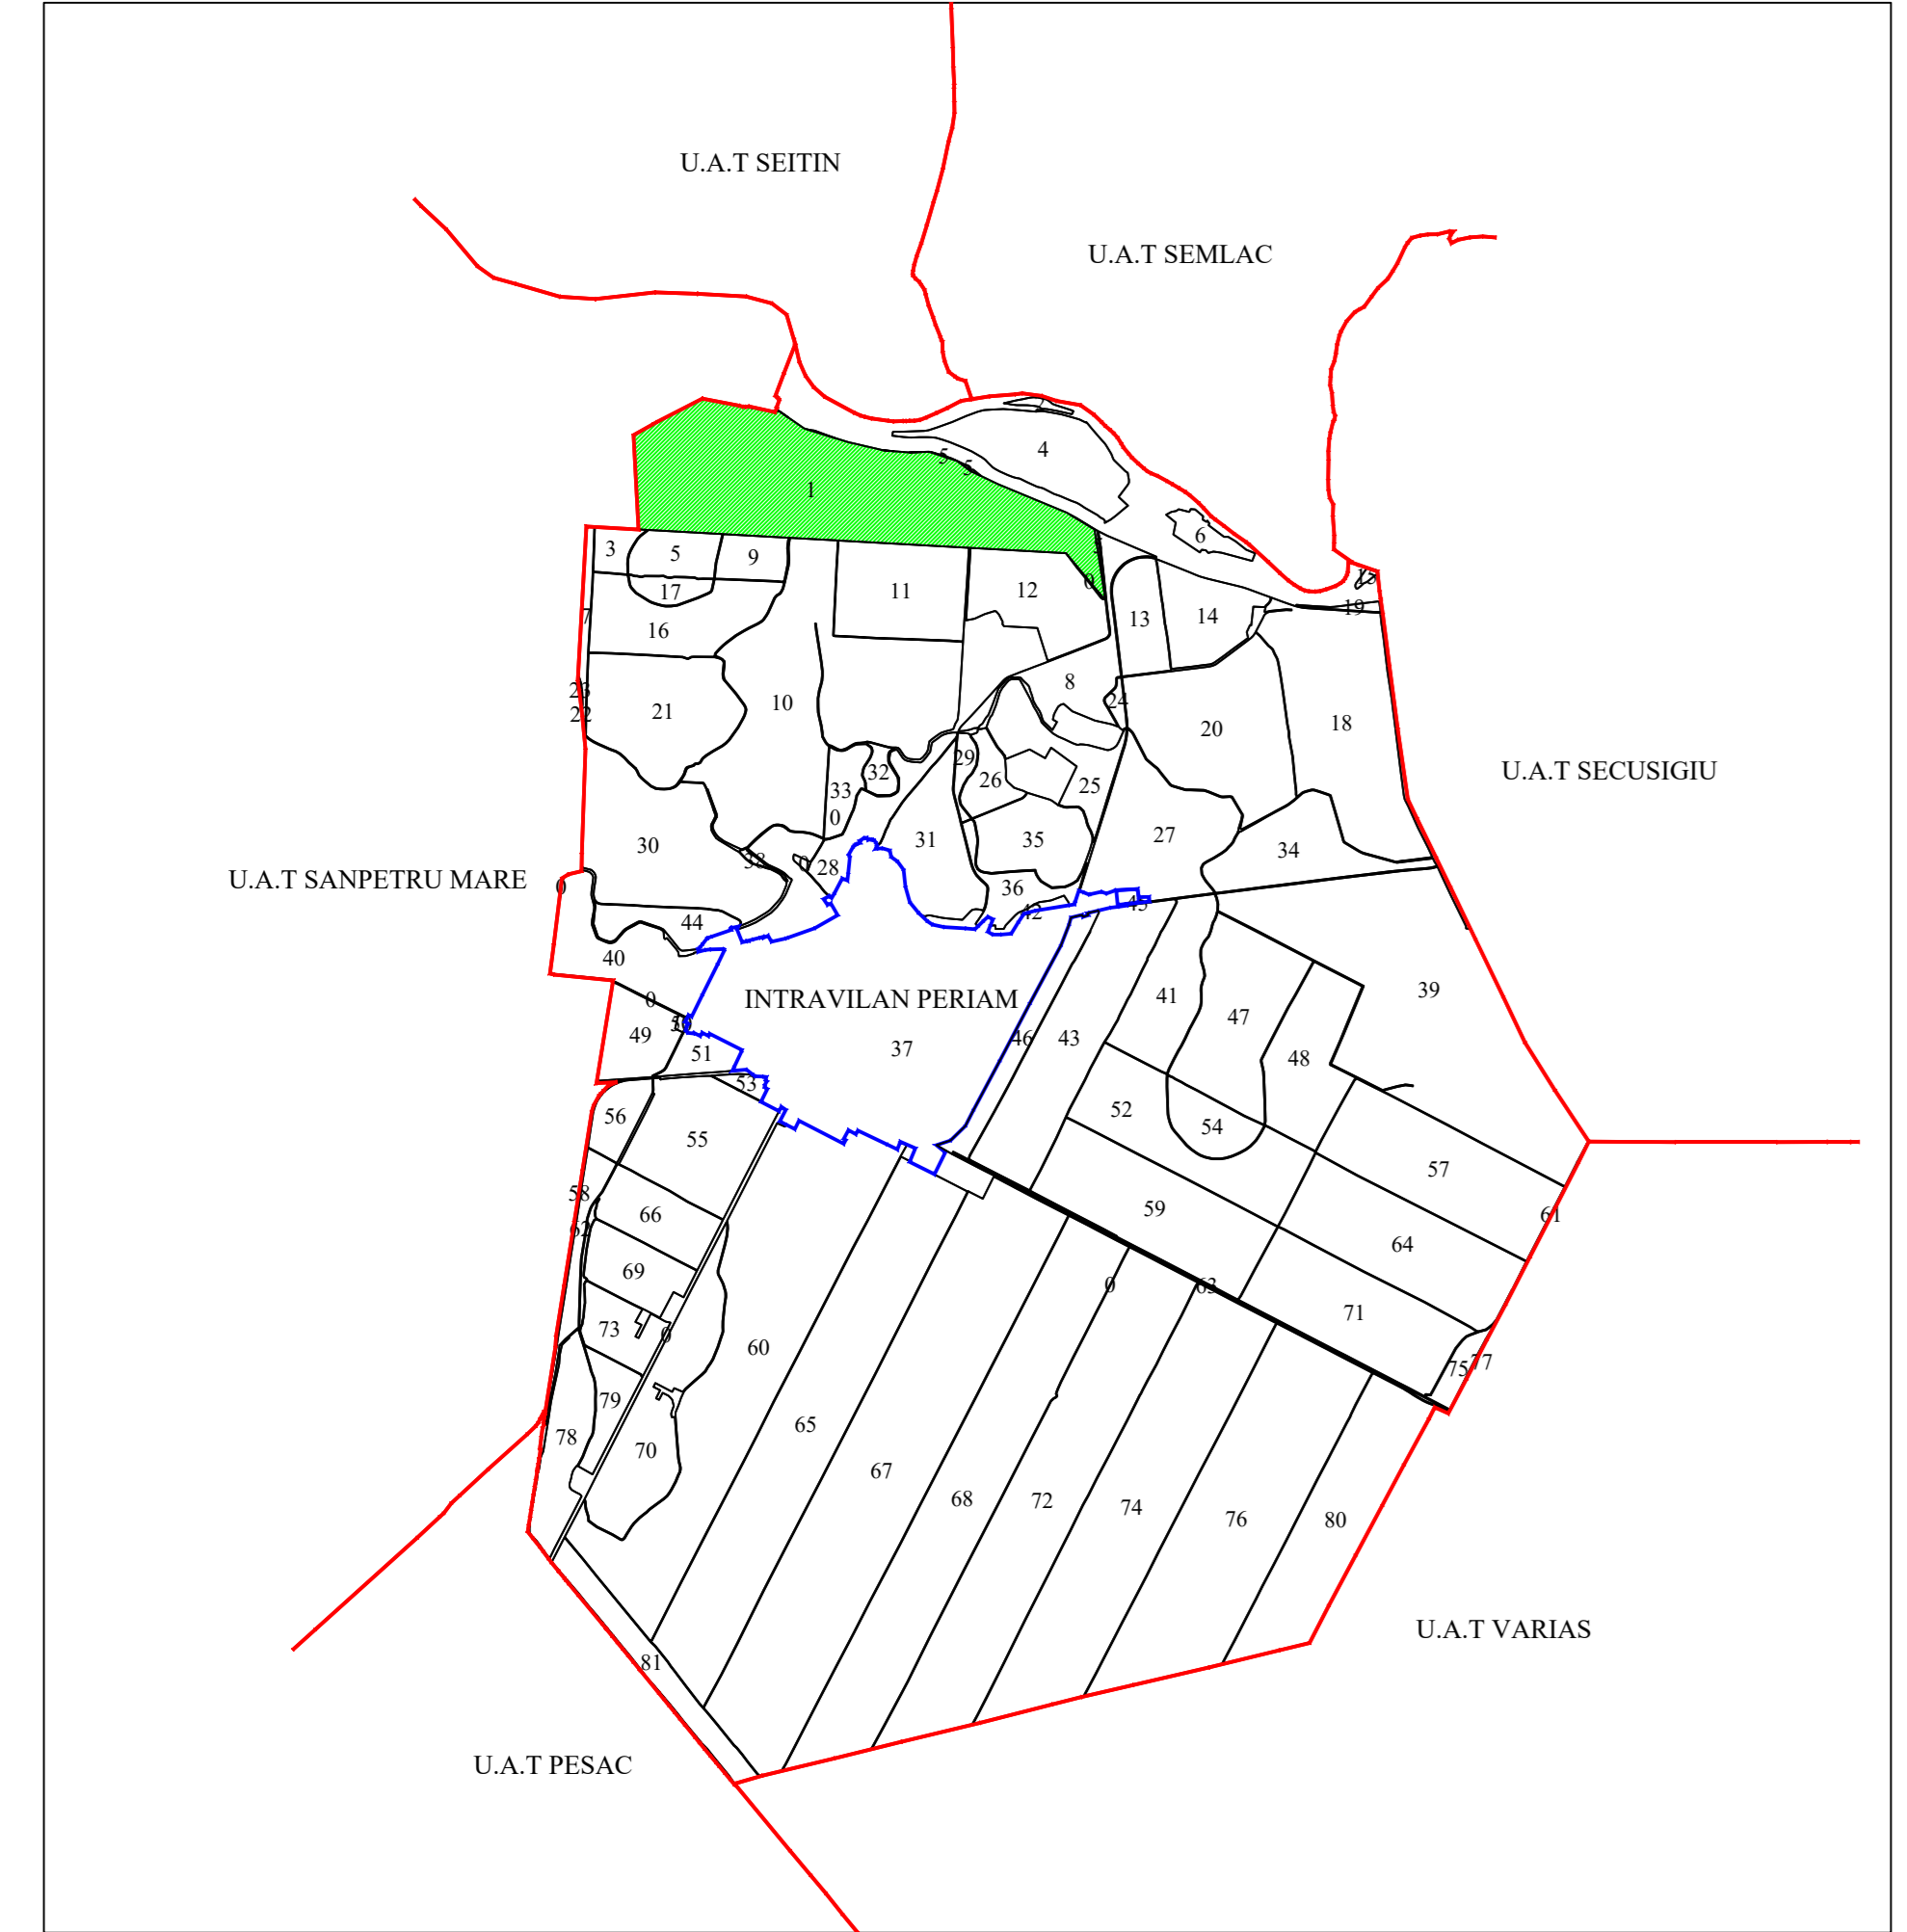

**PLAN CADASTRAL**  
 UAT: Periam, judetul: TIMIS, Sect. cad. 1, plansa 1  
 Scara 1:2000  
 Sistem de proiectie: stereografic 1970  
 Spre Publicare

SCHITA CU DISPUNEREA SECTOARELOR CADASTRALE  
 U.A.T. PERIAM JUDETLUL TIMIS

LEGENDA

Numer Sector	1
ID mobil	2517
Limita sector	—
Limita mobil	—
Limita UAT	—
Numer tarla	52,60,54-55, 57
Comunitati	—