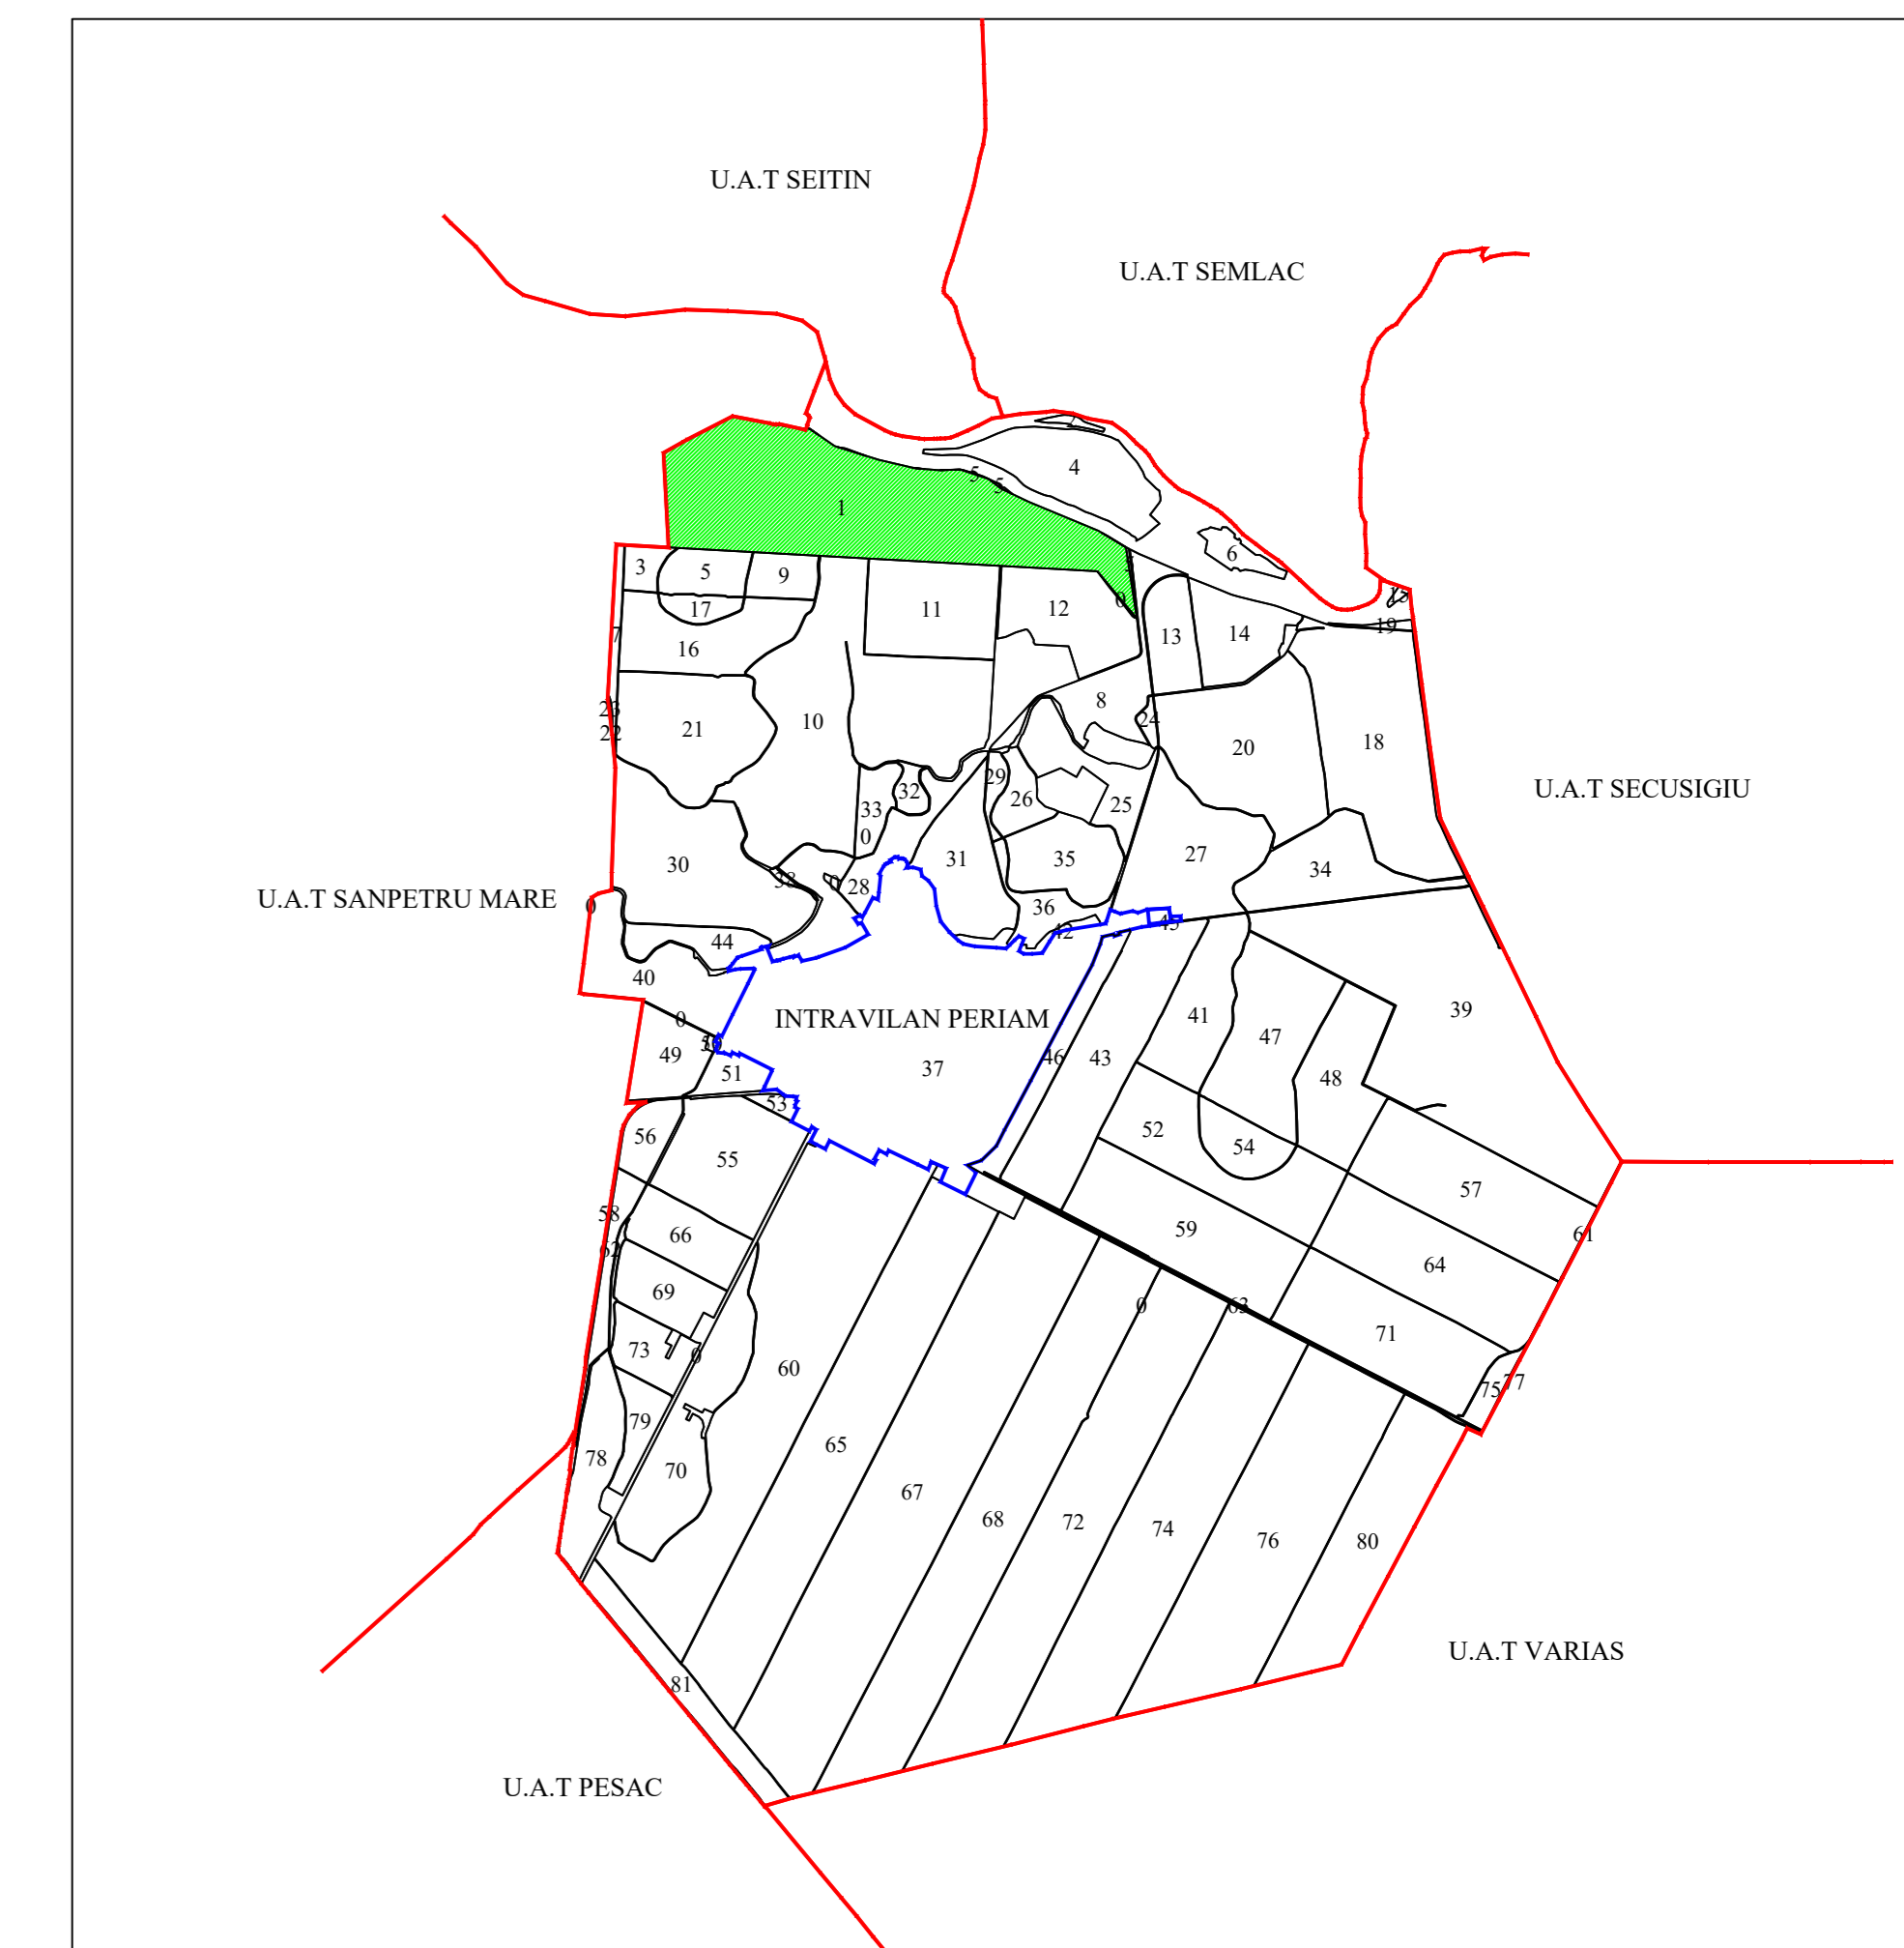

**PLAN CADASTRAL**  
 UAT: Periam, judetul: TIMIS, Sect. cad. 1, plansa 2  
 Scara 1:2000  
 Sistem de proiectie: stereografic 1970  
 Spre Publicare

SCHITA CU DISPUNEREA SECTOARELOR CADASTRALE  
 U.A.T. PERIAM JUDEUL TIMIS

**LEGENDA**

Numar Sector	2517
ID imobil	2517
Limita sector	—
Limita imobil	—
Limita UAT	—
Numar telex	52.60.52.54.57
Coordonati	—