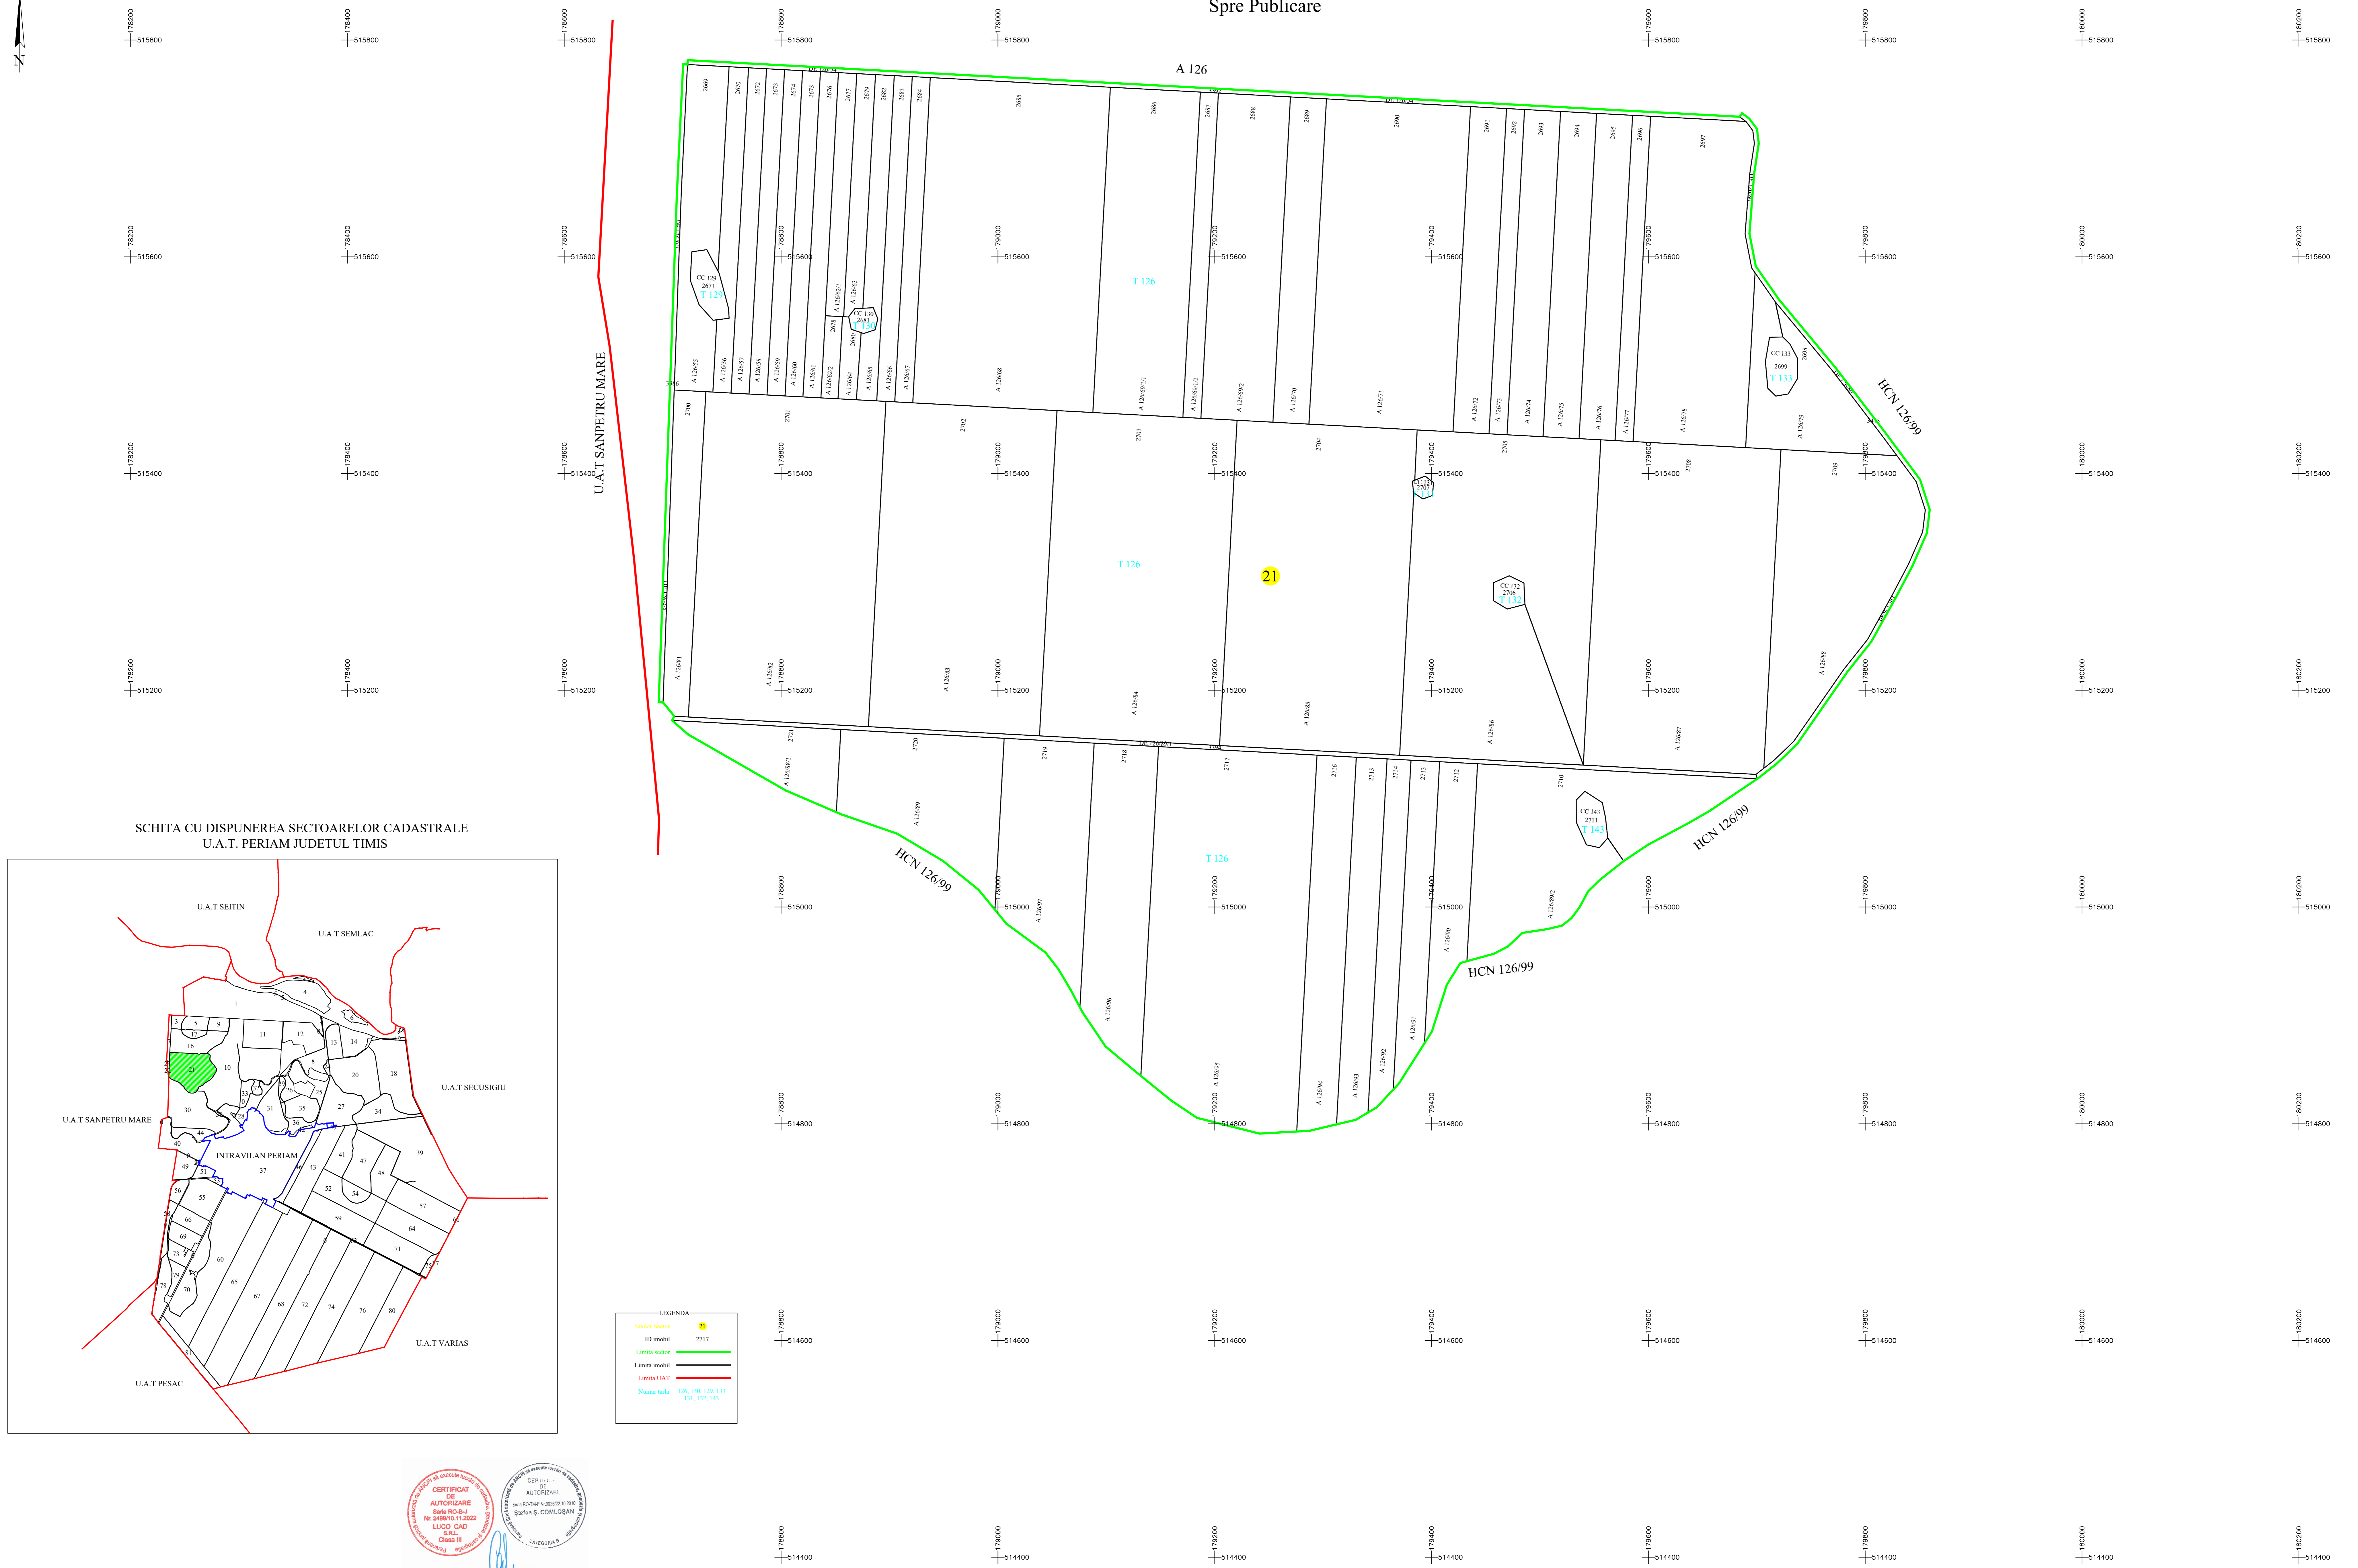

PLAN CADASTRAL
 UAT: Periam, judetul: TIMIS, Sect. cad. 21, plansa 1
 Scara 1:2000
 Sistem de proiectie: stereografic 1970
 Spre Publicare

SCHITA CU DISPUNEREA SECTOARELOR CADASTRALE
 U.A.T. PERIAM JUDETUL TIMIS

LEGENDA

Numer Sectie	2117
ID inehel	2717
Limita sector	
Limita inehel	
Limita UAT	
Numer terh	126, 130, 129, 133, 131, 132, 143