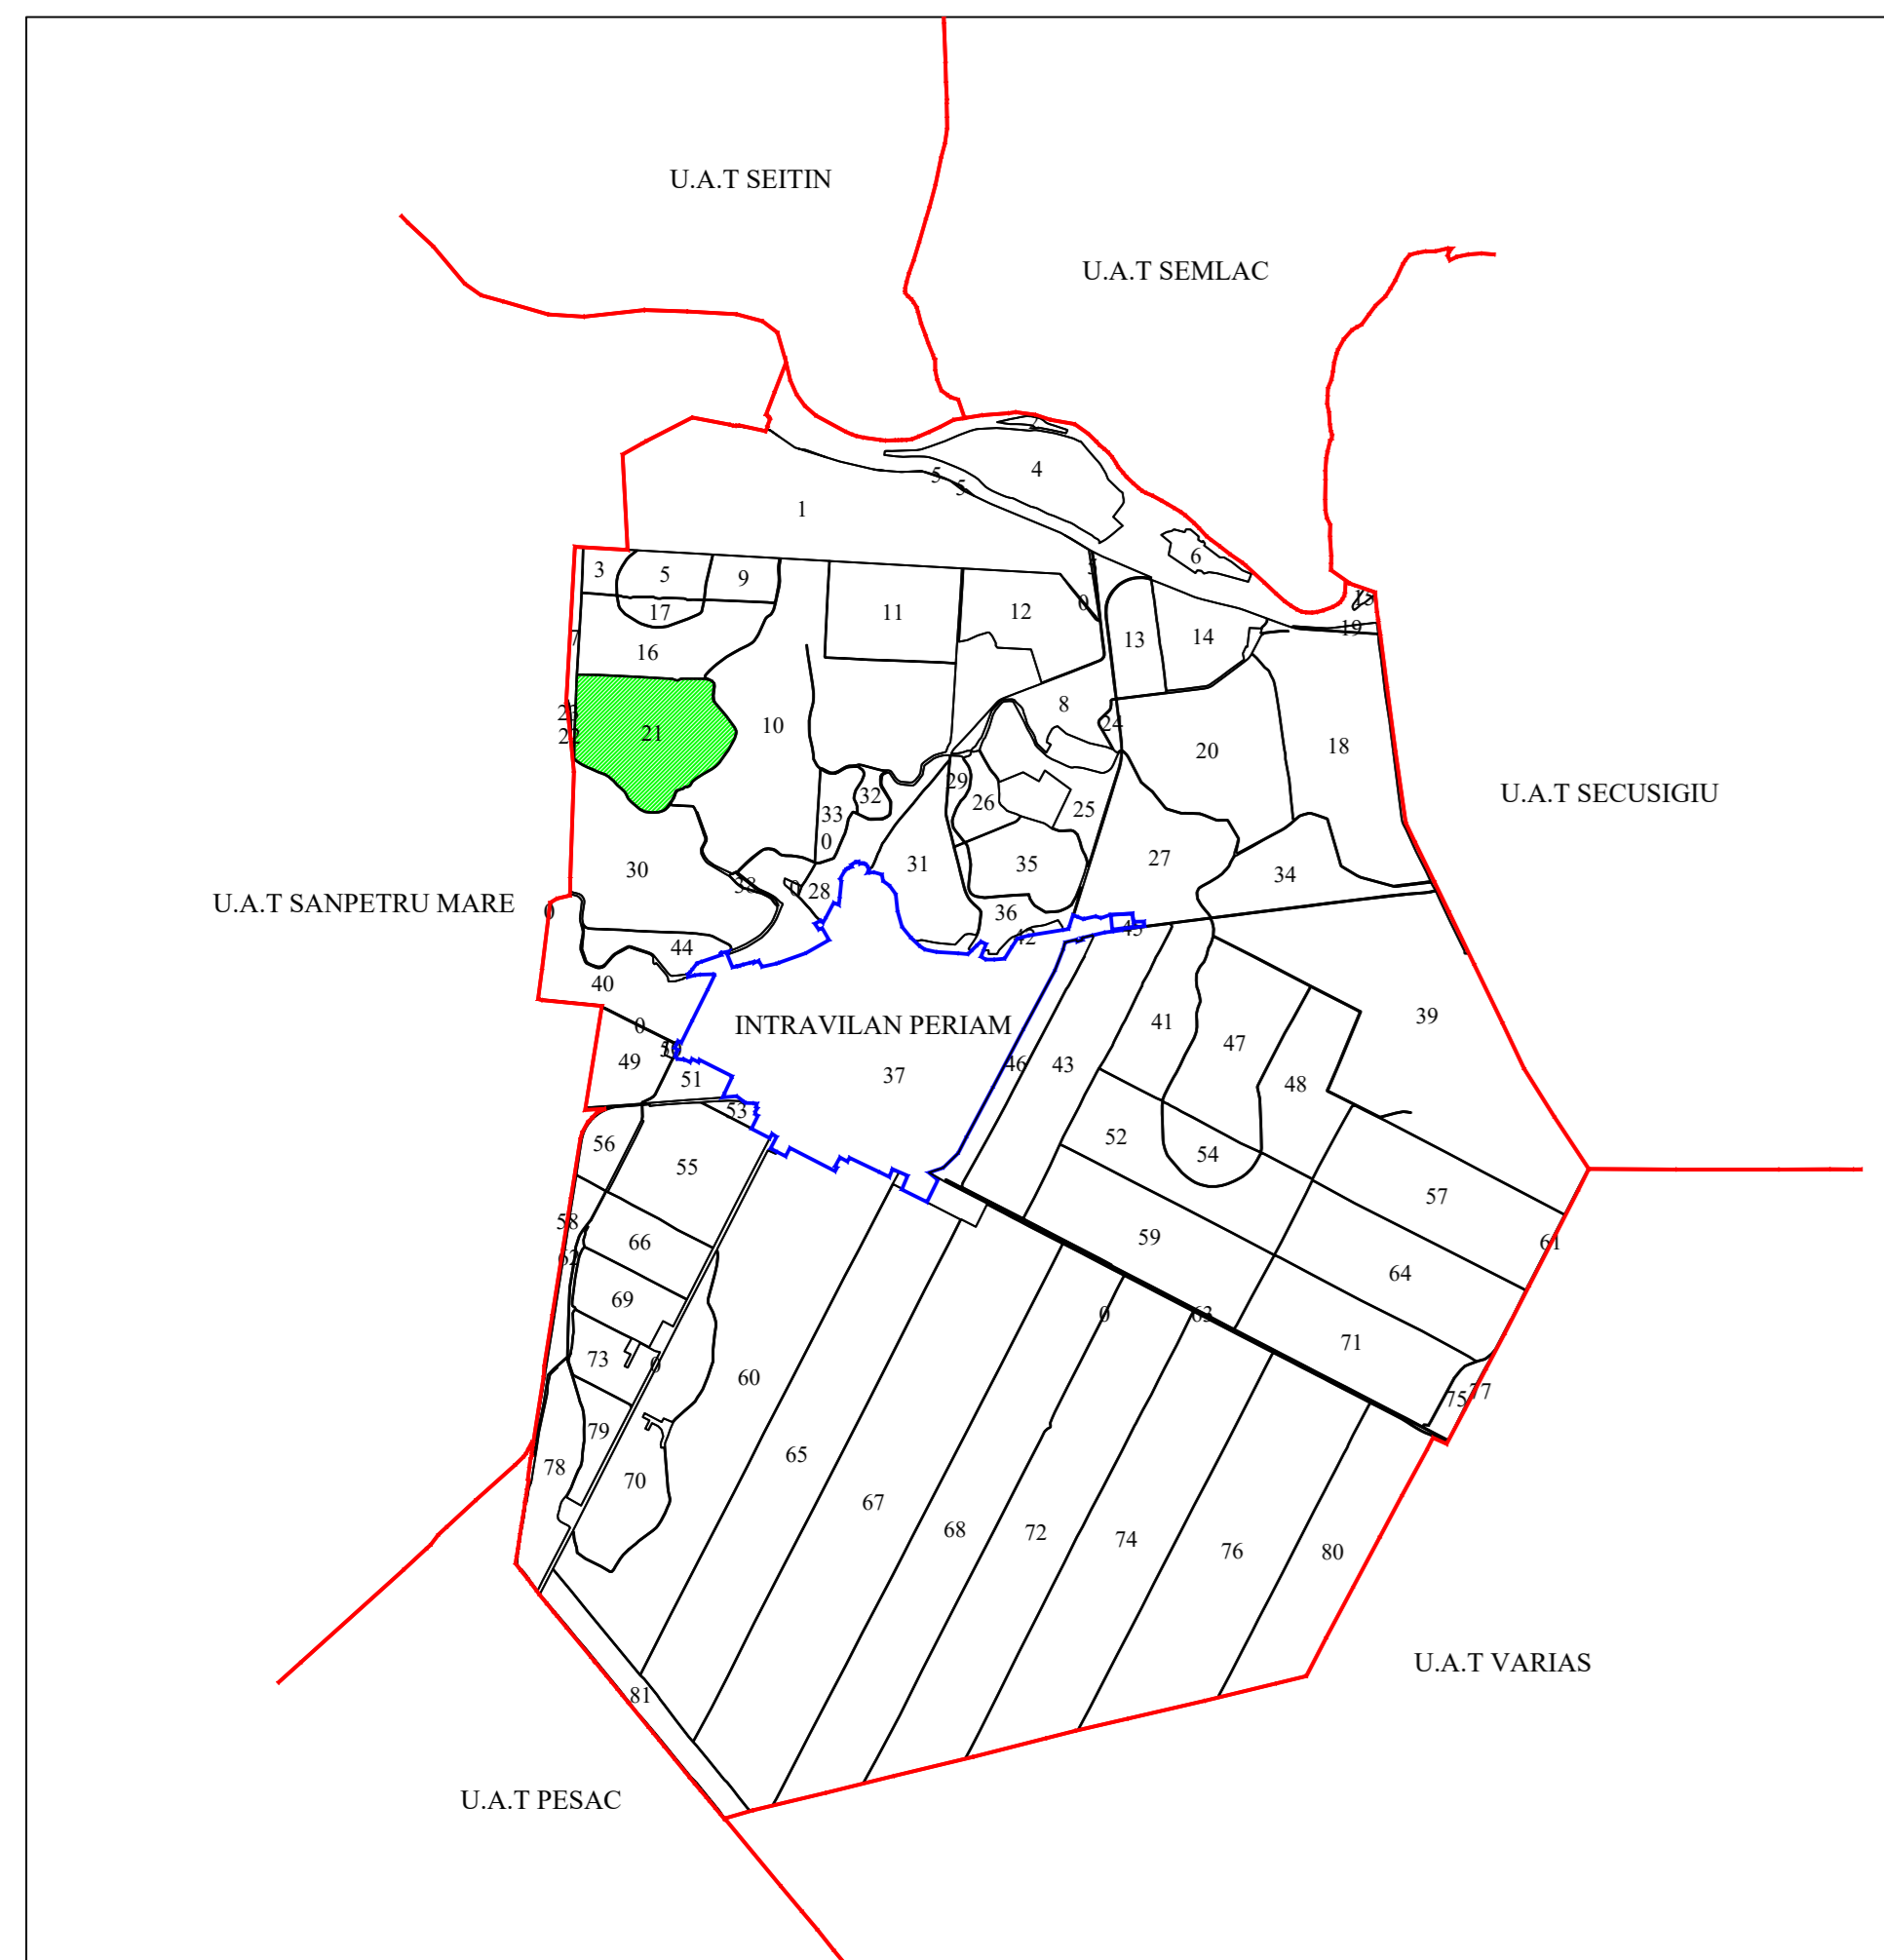

PLAN CADASTRAL
 UAT: Periam, judetul: TIMIS, Sect. cad. 21, plansa 1
 Scara 1:2000
 Sistem de proiectie: stereografic 1970
 Spre Publicare

SCHITA CU DISPUNEREA SECTOARELOR CADASTRALE
 U.A.T. PERIAM JUDETUL TIMIS

LEGENDA

Numer Sectie	2117
ID inehel	2717
Limita sector	
Limita inehel	
Limita UAT	
Numer terh	126, 130, 129, 133, 131, 132, 143