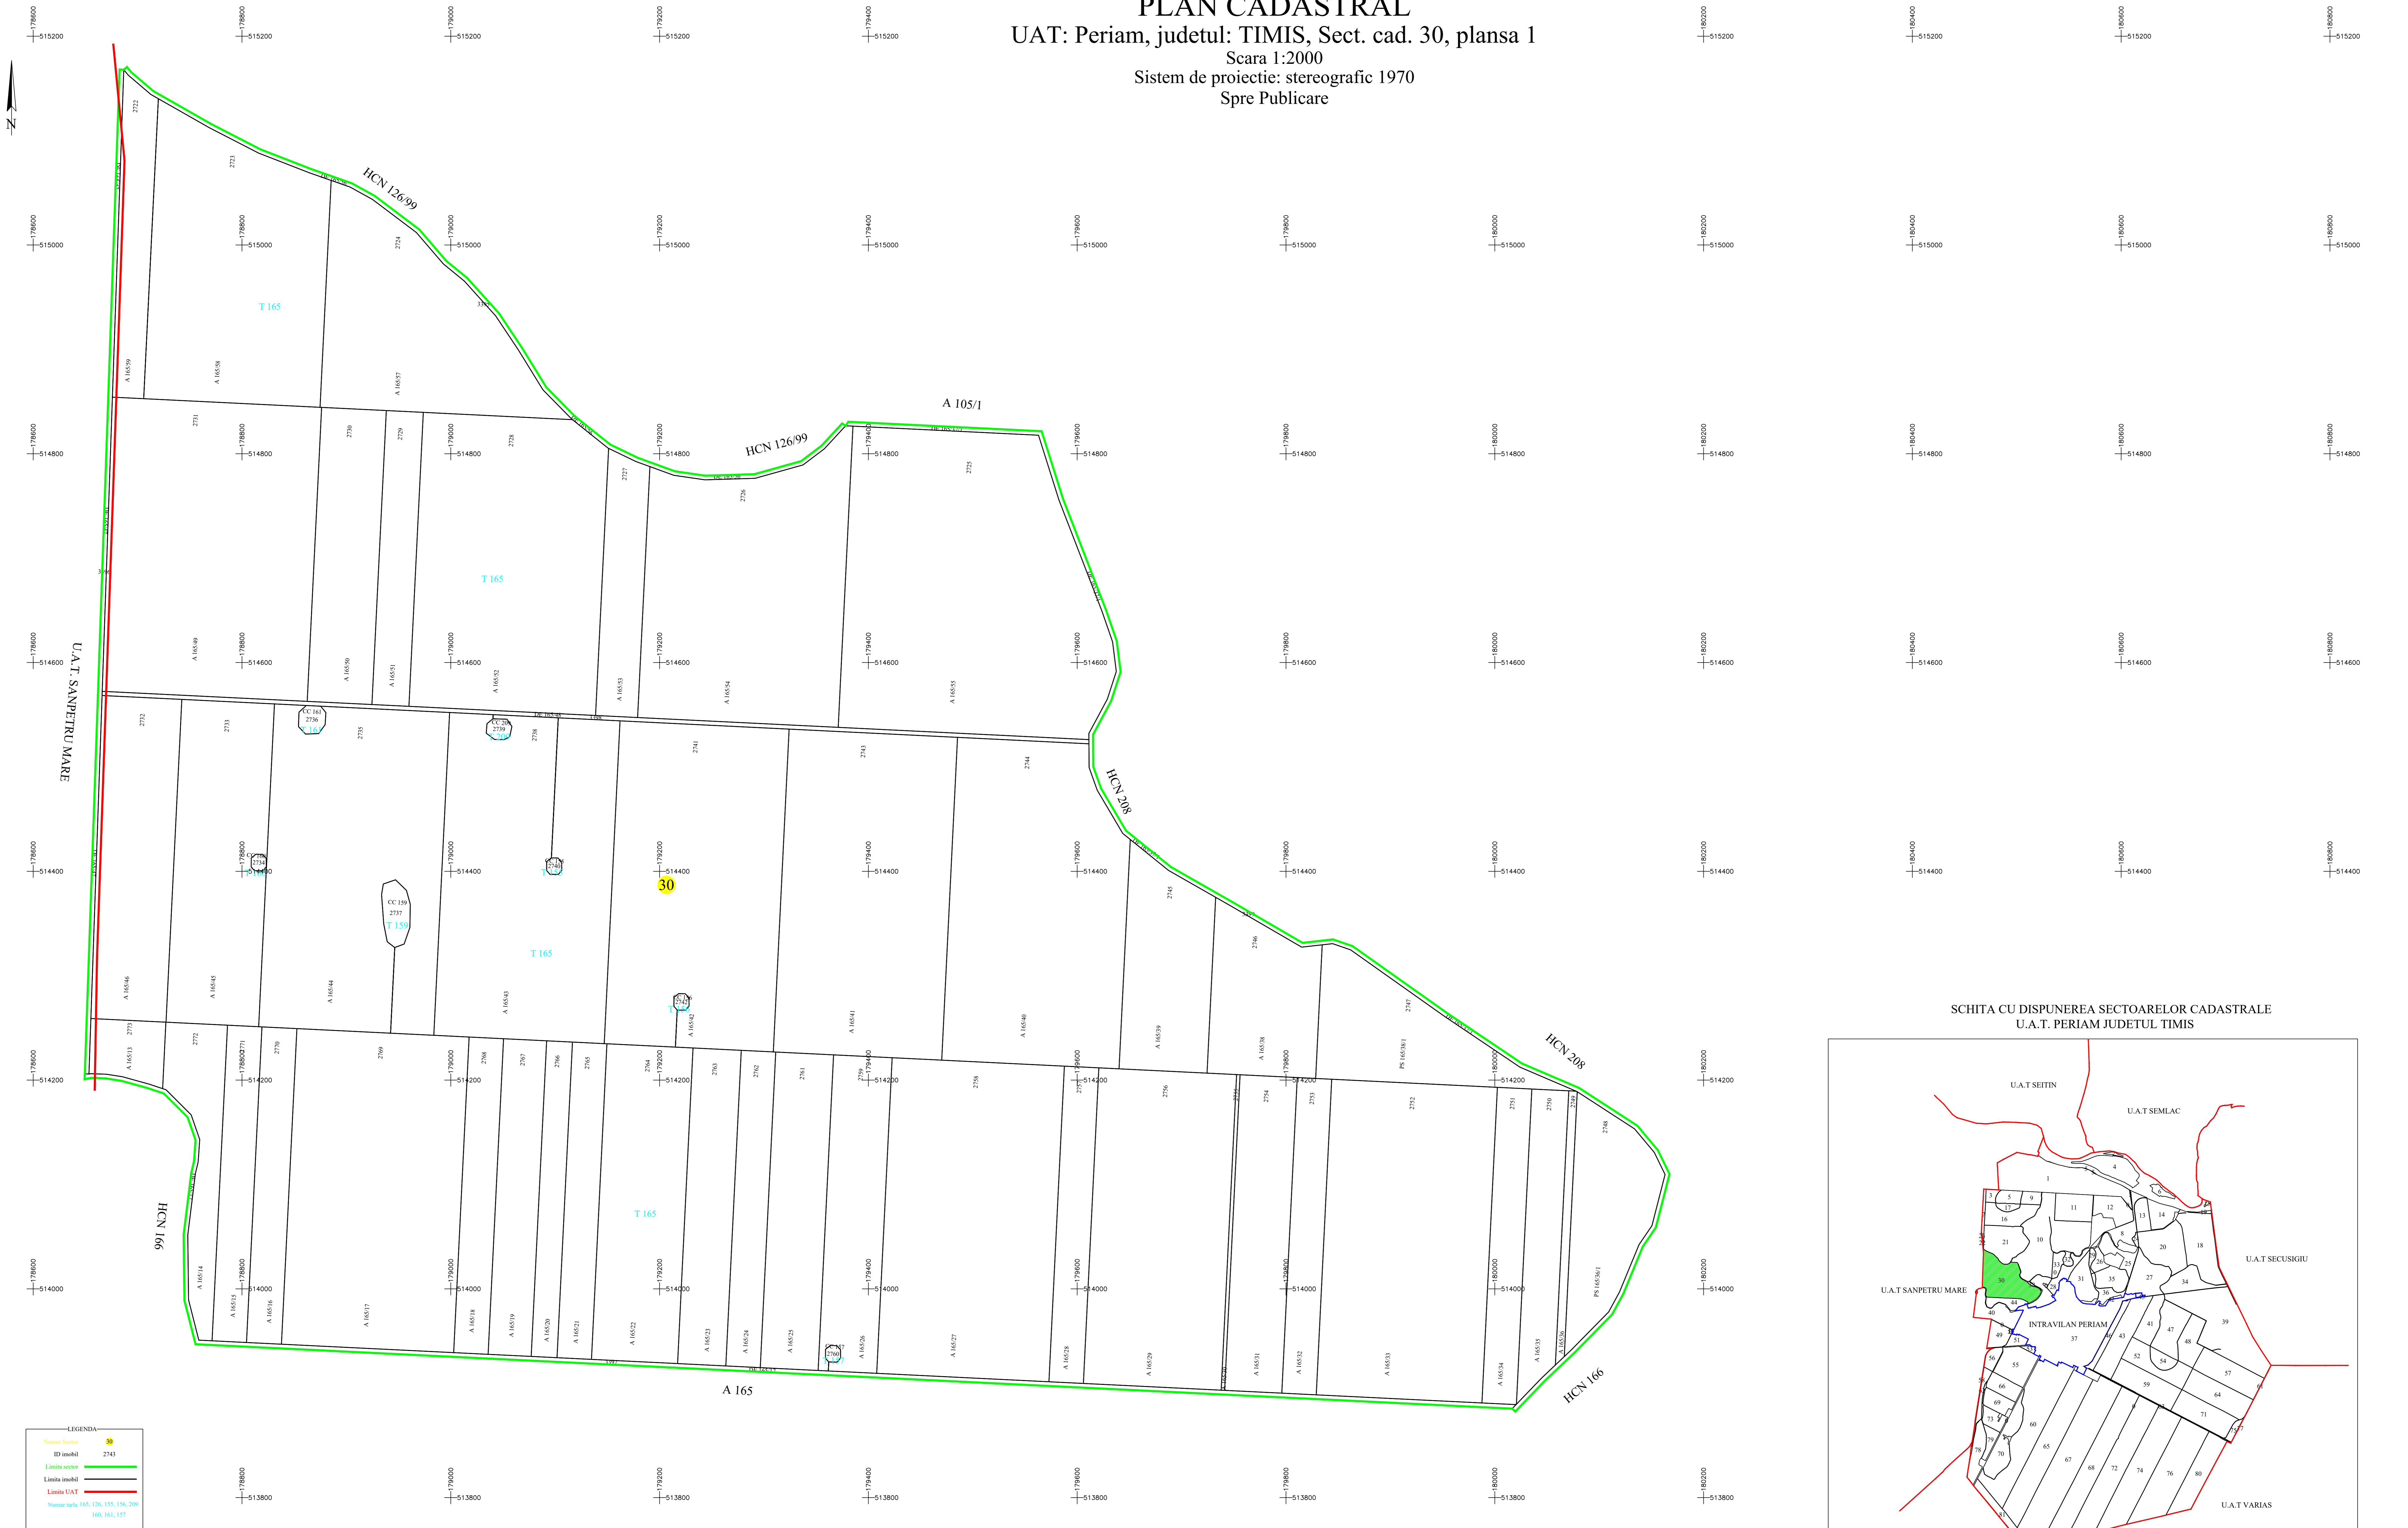

PLAN CADASTRAL
 UAT: Periam, judetul: TIMIS, Sect. cad. 30, plansa 1
 Scara 1:2000
 Sistem de proiectie: stereografic 1970
 Spre Publicare

LEGENDA

Numele Sector	●
ID imobil	2743
Limita sector	—
Limita imobil	—
Limita UAT	—
Numerar carte 165, 126, 135, 136, 209, 166, 161, 157	—