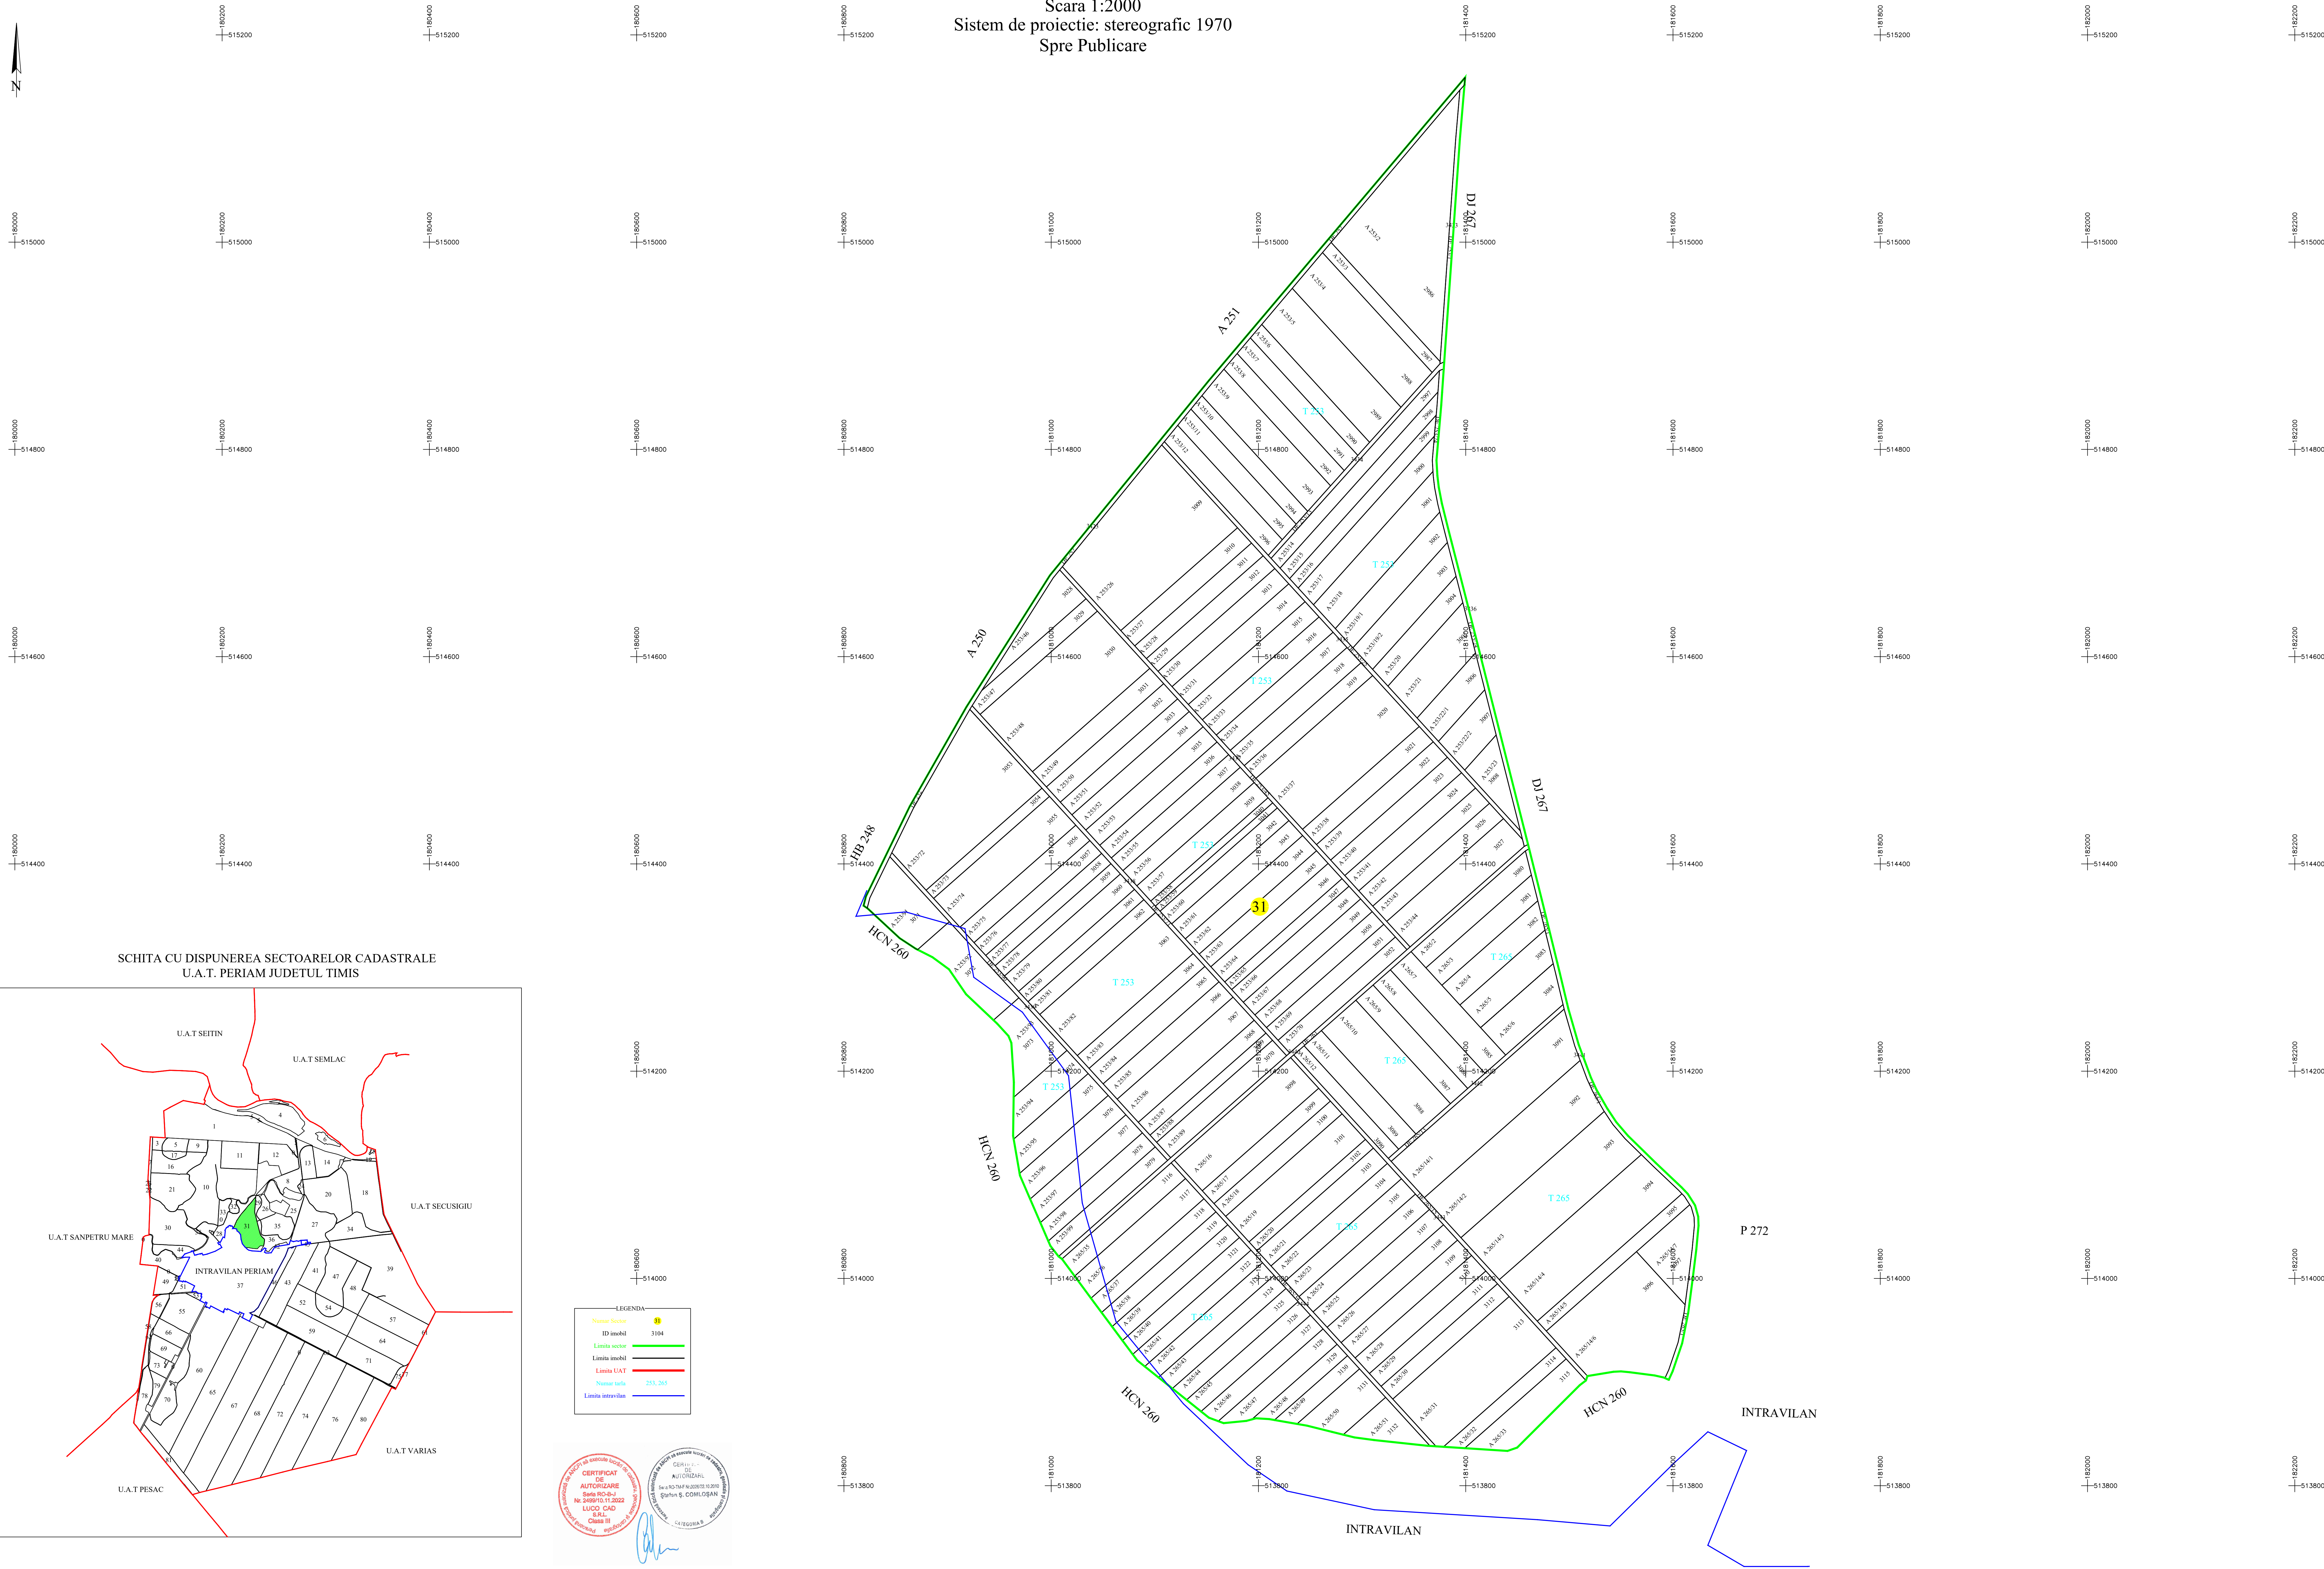

# PLAN CADASTRAL

UAT: Periam, judetul: TIMIS, Sect. cad. 31, plansa 1

Scara 1:2000

Sistem de proiectie: stereografic 1970  
Spre Publicare

SCHITA CU DISPUNEREA SECTOARELOR CADASTRALE  
U.A.T. PERIAM JUDETL TIMIS

LEGENDA

Numar Secta	31
ID inchei	3104
Limita secta	—
Limita inchei	—
Limita UAT	—
Numar tarla	251, 265
Limita intravilan	—