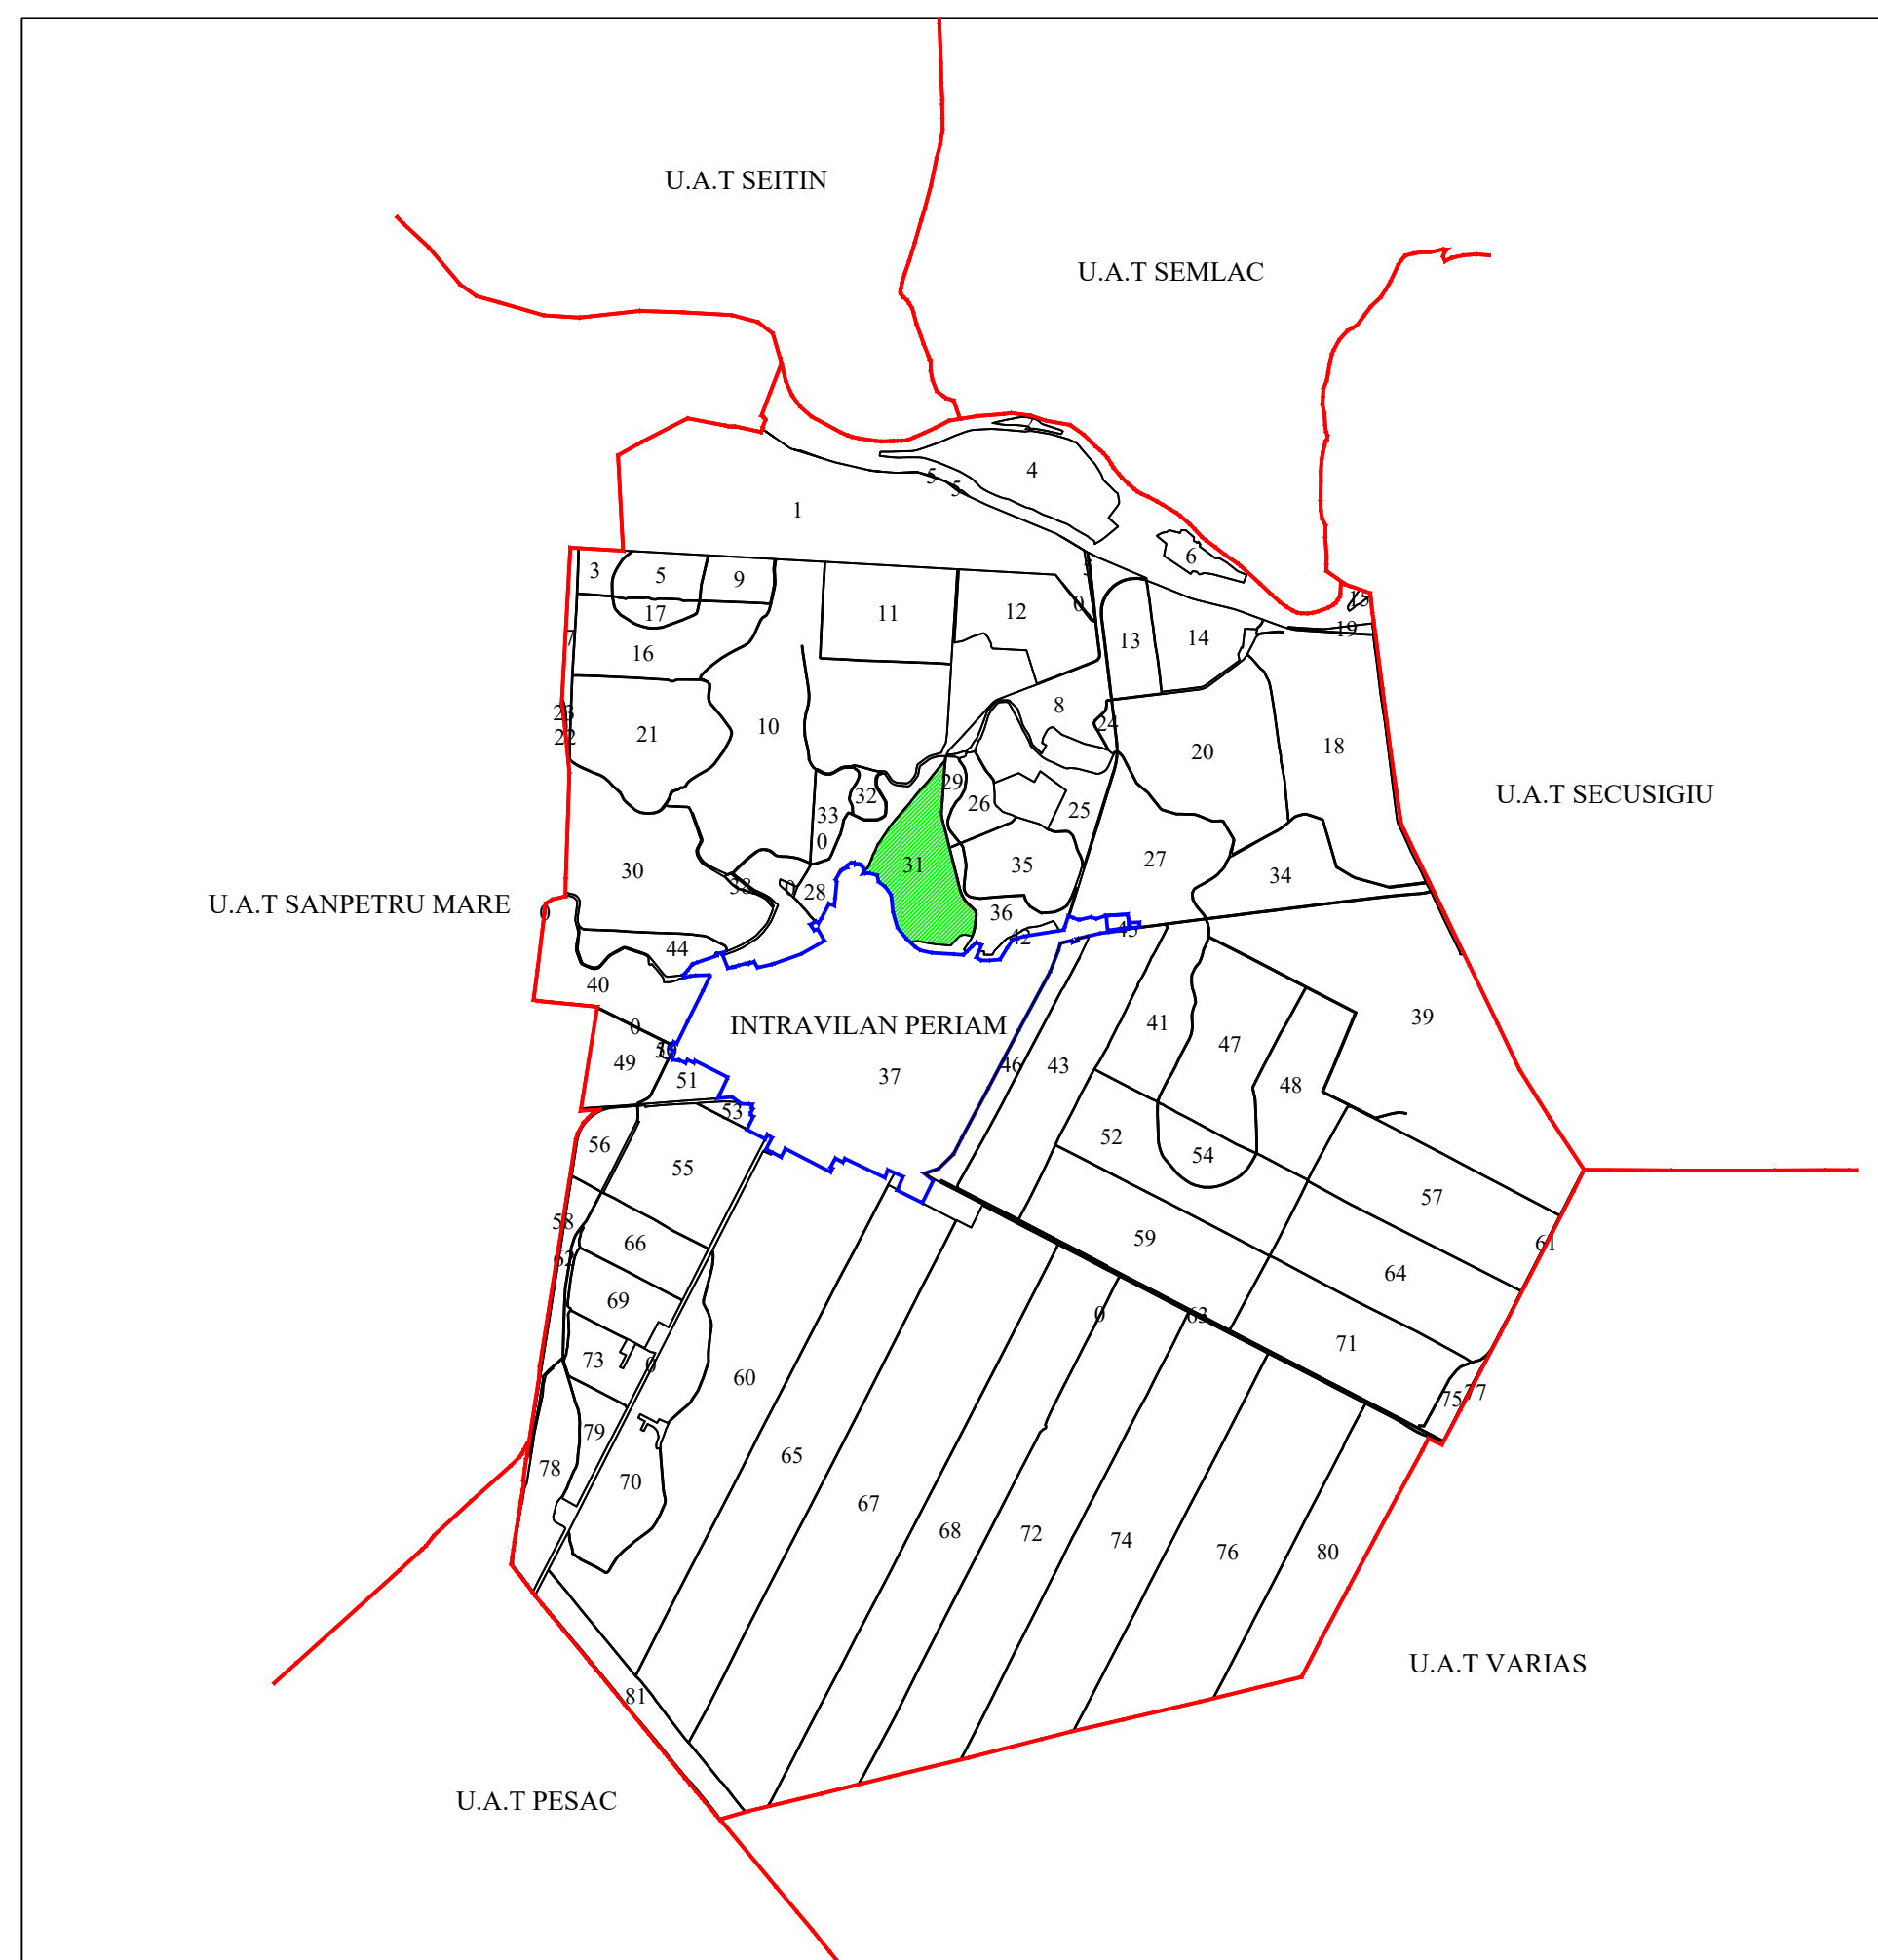

# PLAN CADASTRAL

UAT: Periam, judetul: TIMIS, Sect. cad. 31, plansa 1

Scara 1:2000

Sistem de proiectie: stereografic 1970  
Spre Publicare

SCHITA CU DISPUNEREA SECTOARELOR CADASTRALE  
U.A.T. PERIAM JUDETL TIMIS

LEGENDA

Numar Secta	31
ID inchei	3104
Limita secta	—
Limita inchei	—
Limita UAT	—
Numar tarla	251, 265
Limita intravilan	—