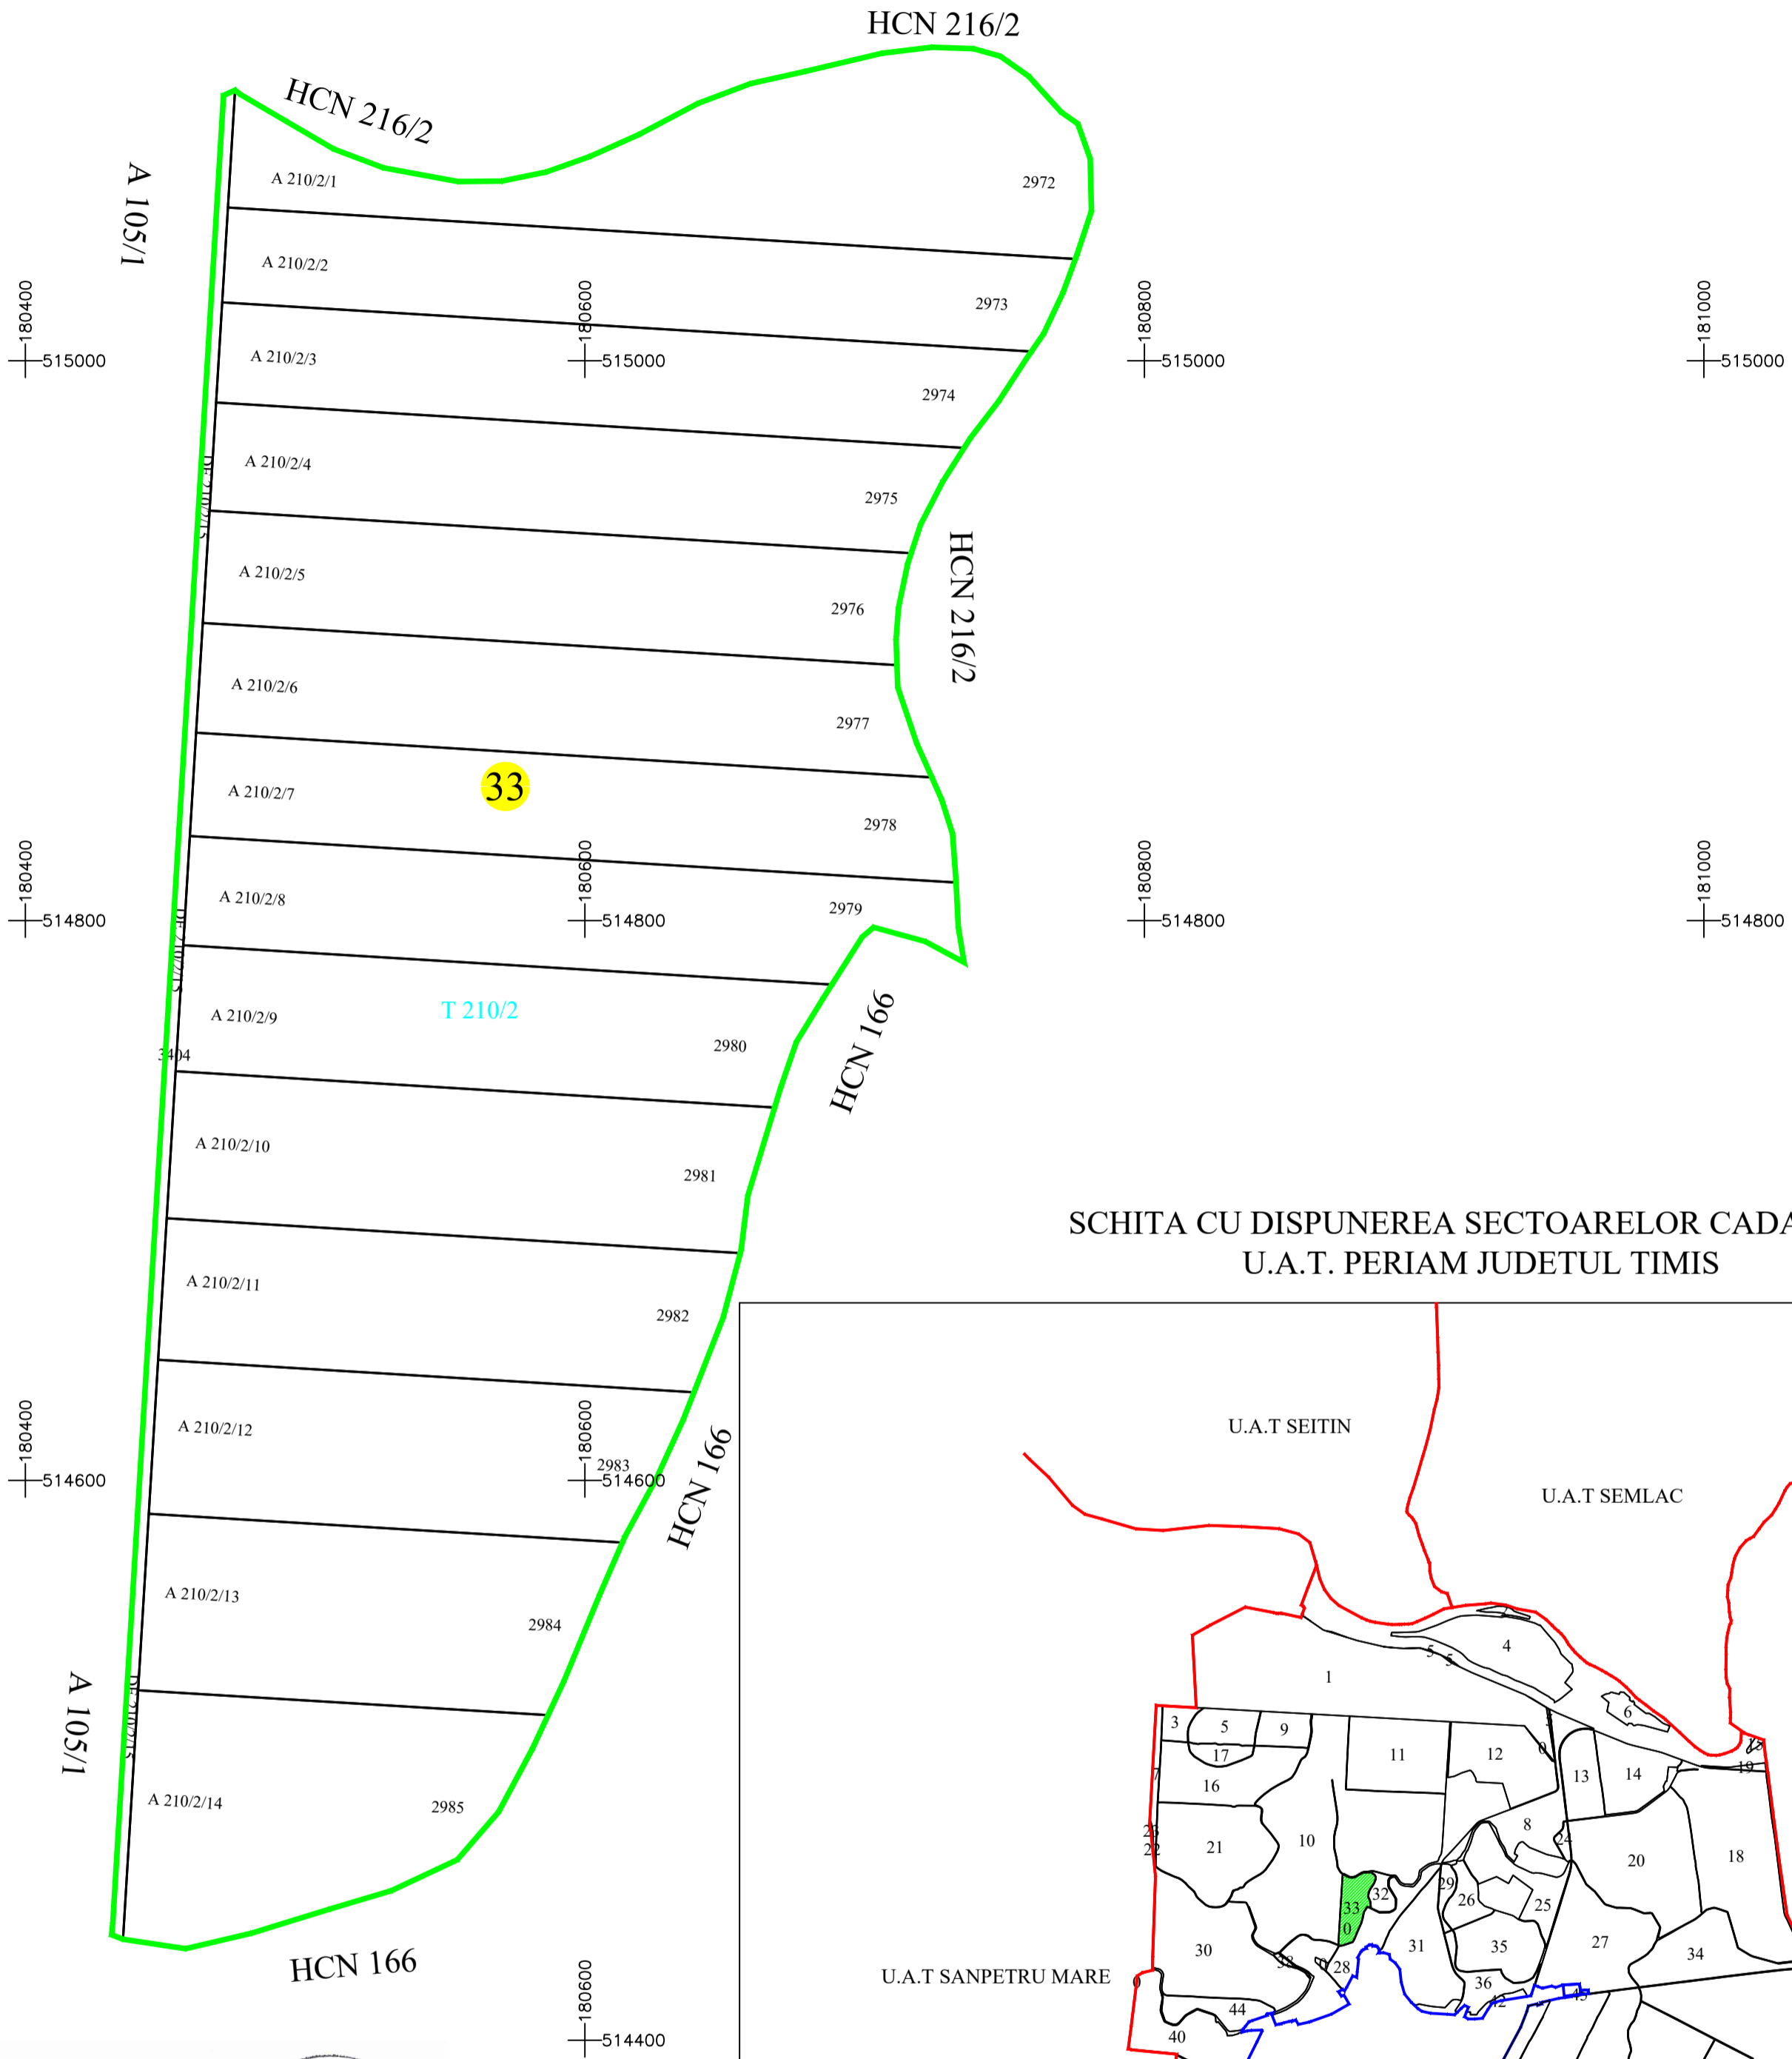

PLAN CADASTRAL

UAT: Periam, judetul: TIMIS, Sect. cad. 33, plansa 1

Scara 1:2000

Sistem de proiectie: stereografic 1970

Spre Publicare

SCHITA CU DISPUNEREA SECTOARELOR CADASTRALE
U.A.T. PERIAM JUDETUL TIMIS

LEGENDA

Numar Sector	33
ID imobil	2985
Limita sector	— (green line)
Limita imobil	— (black line)
Limita UAT	— (red line)
Numar tarla	210/2