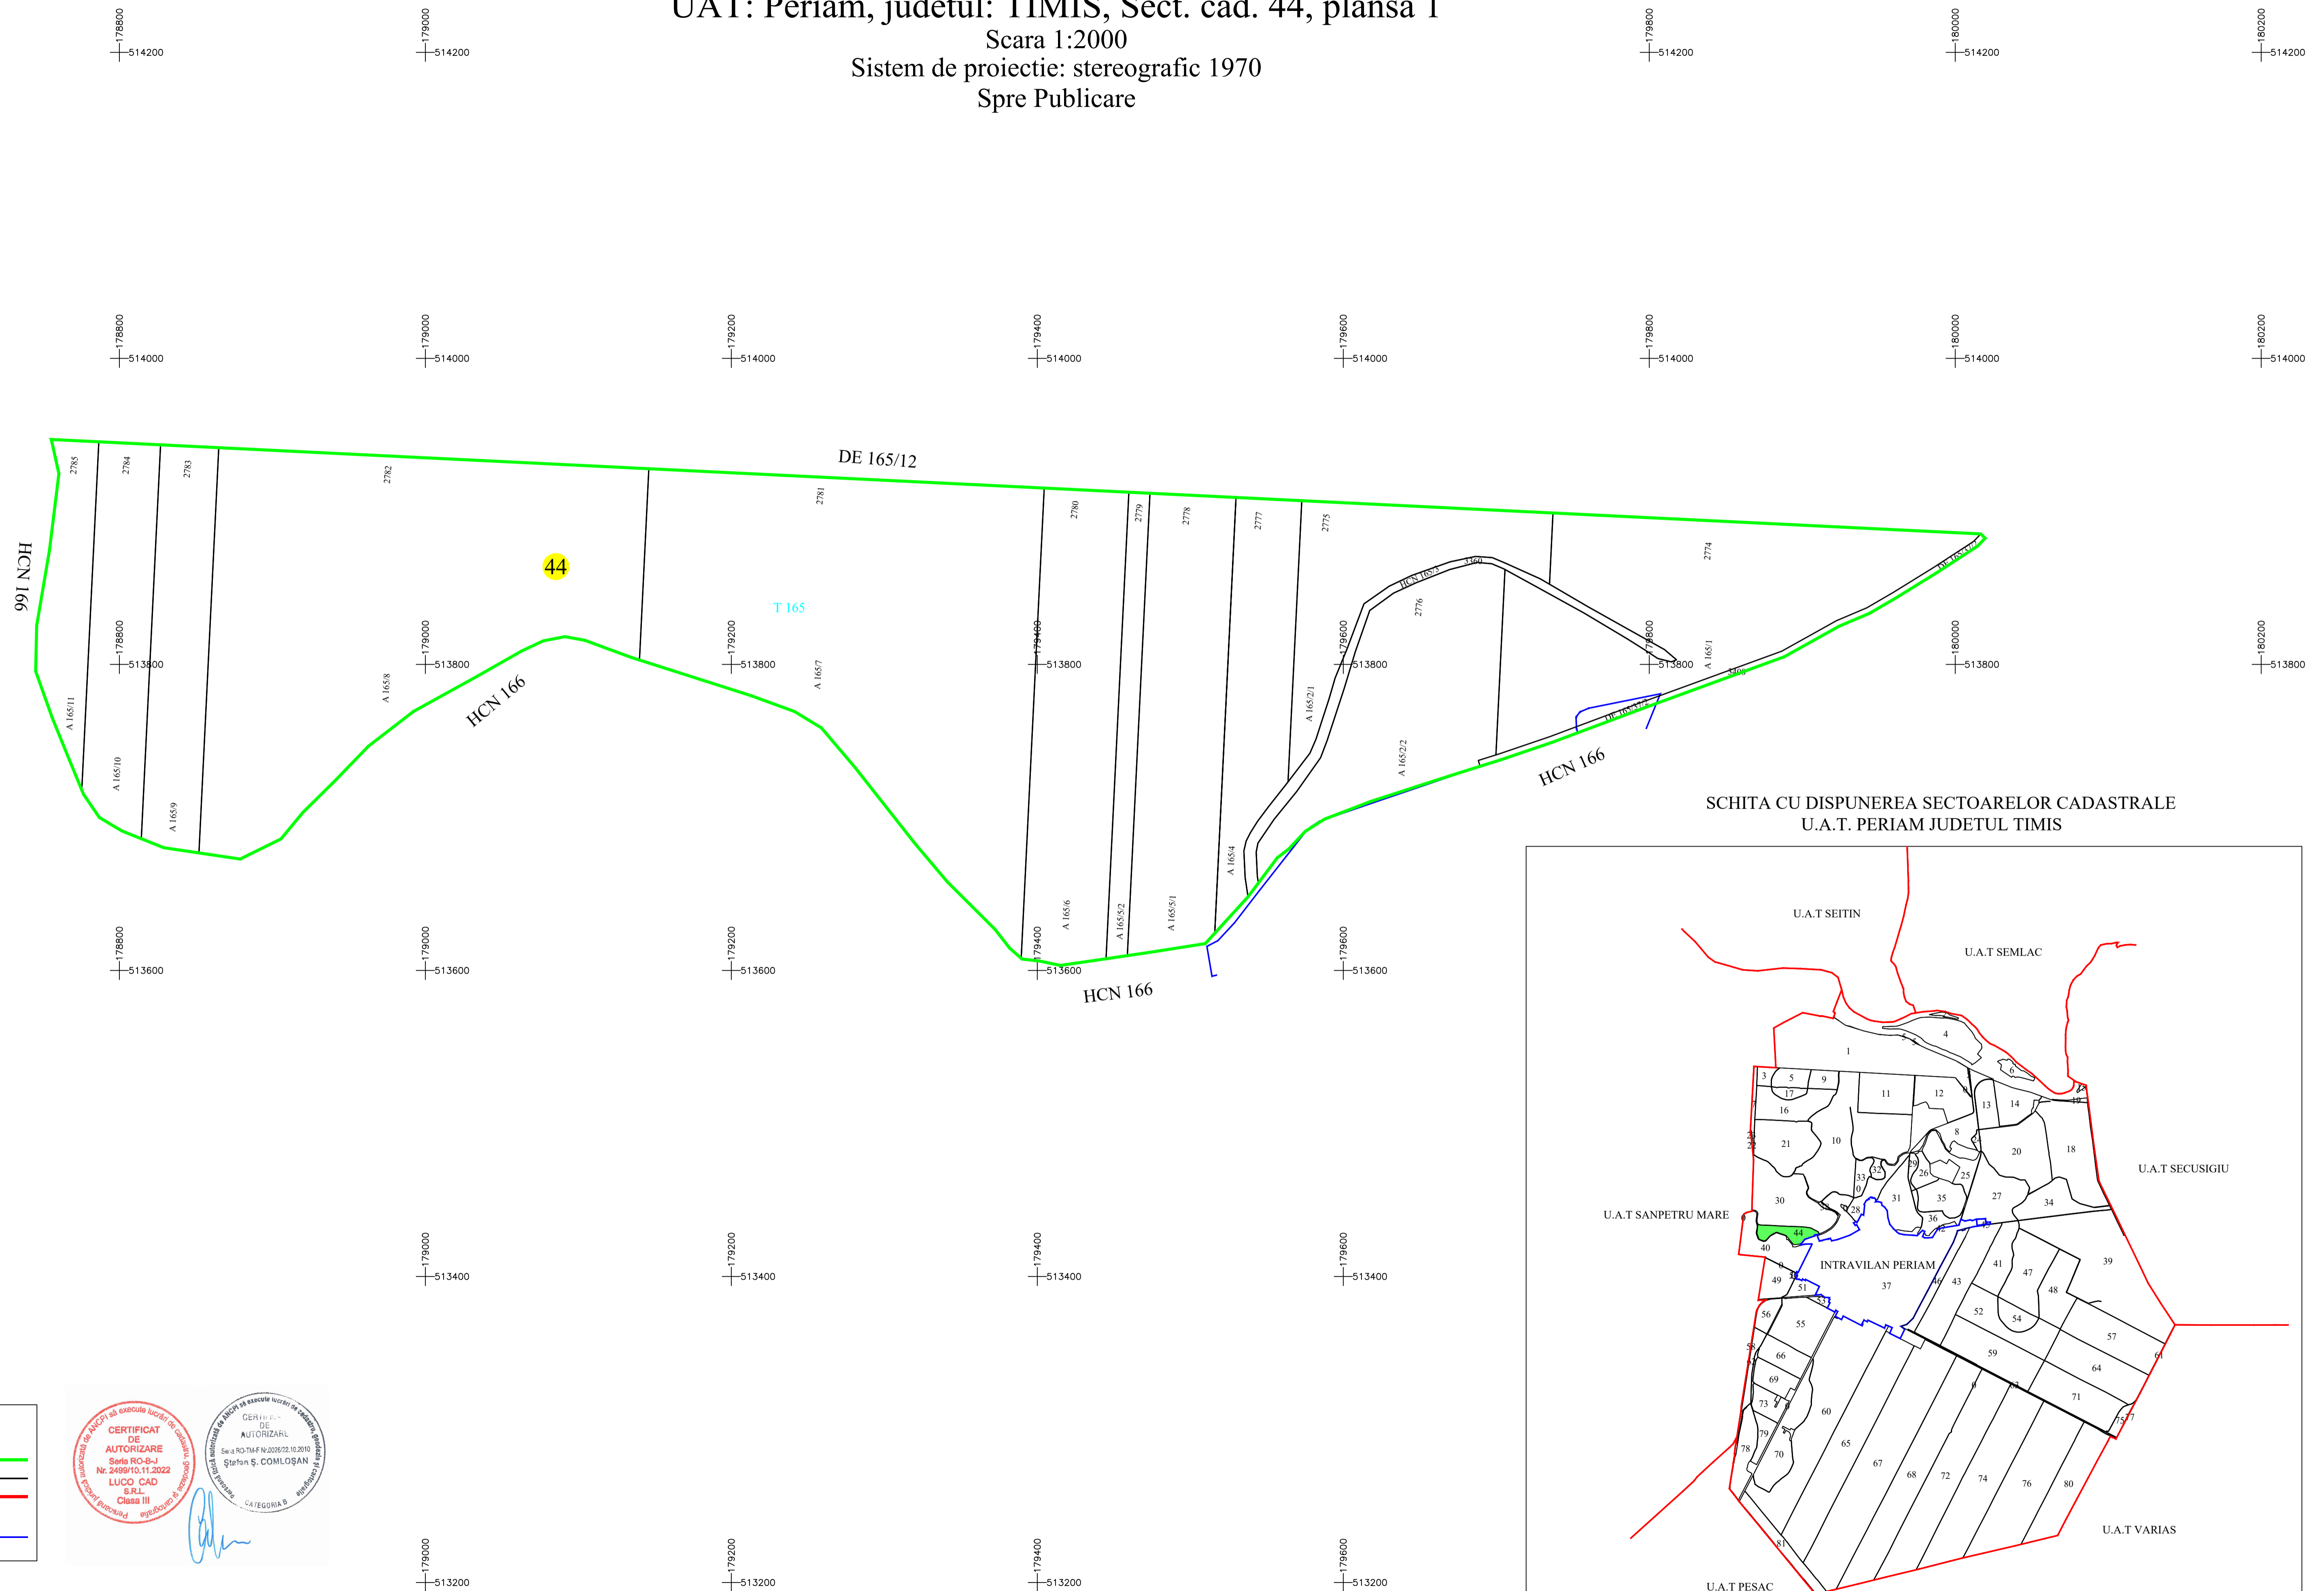

# PLAN CADASTRAL

UAT: Periam, judetul: TIMIS, Sect. cad. 44, plansa 1  
 Scara 1:2000  
 Sistem de proiectie: stereografic 1970  
 Spre Publicare

SCHITA CU DISPUNEREA SECTOARELOR CADASTRALE  
 U.A.T. PERIAM JUDETUL TIMIS

**LEGENDA**

Numar Sector	44
ID imobil	2780
Limita sector	Verde
Limita imobil	Neagra
Limita UAT	Roșie
Numar tarla	165
Limita intravilan	Albastru