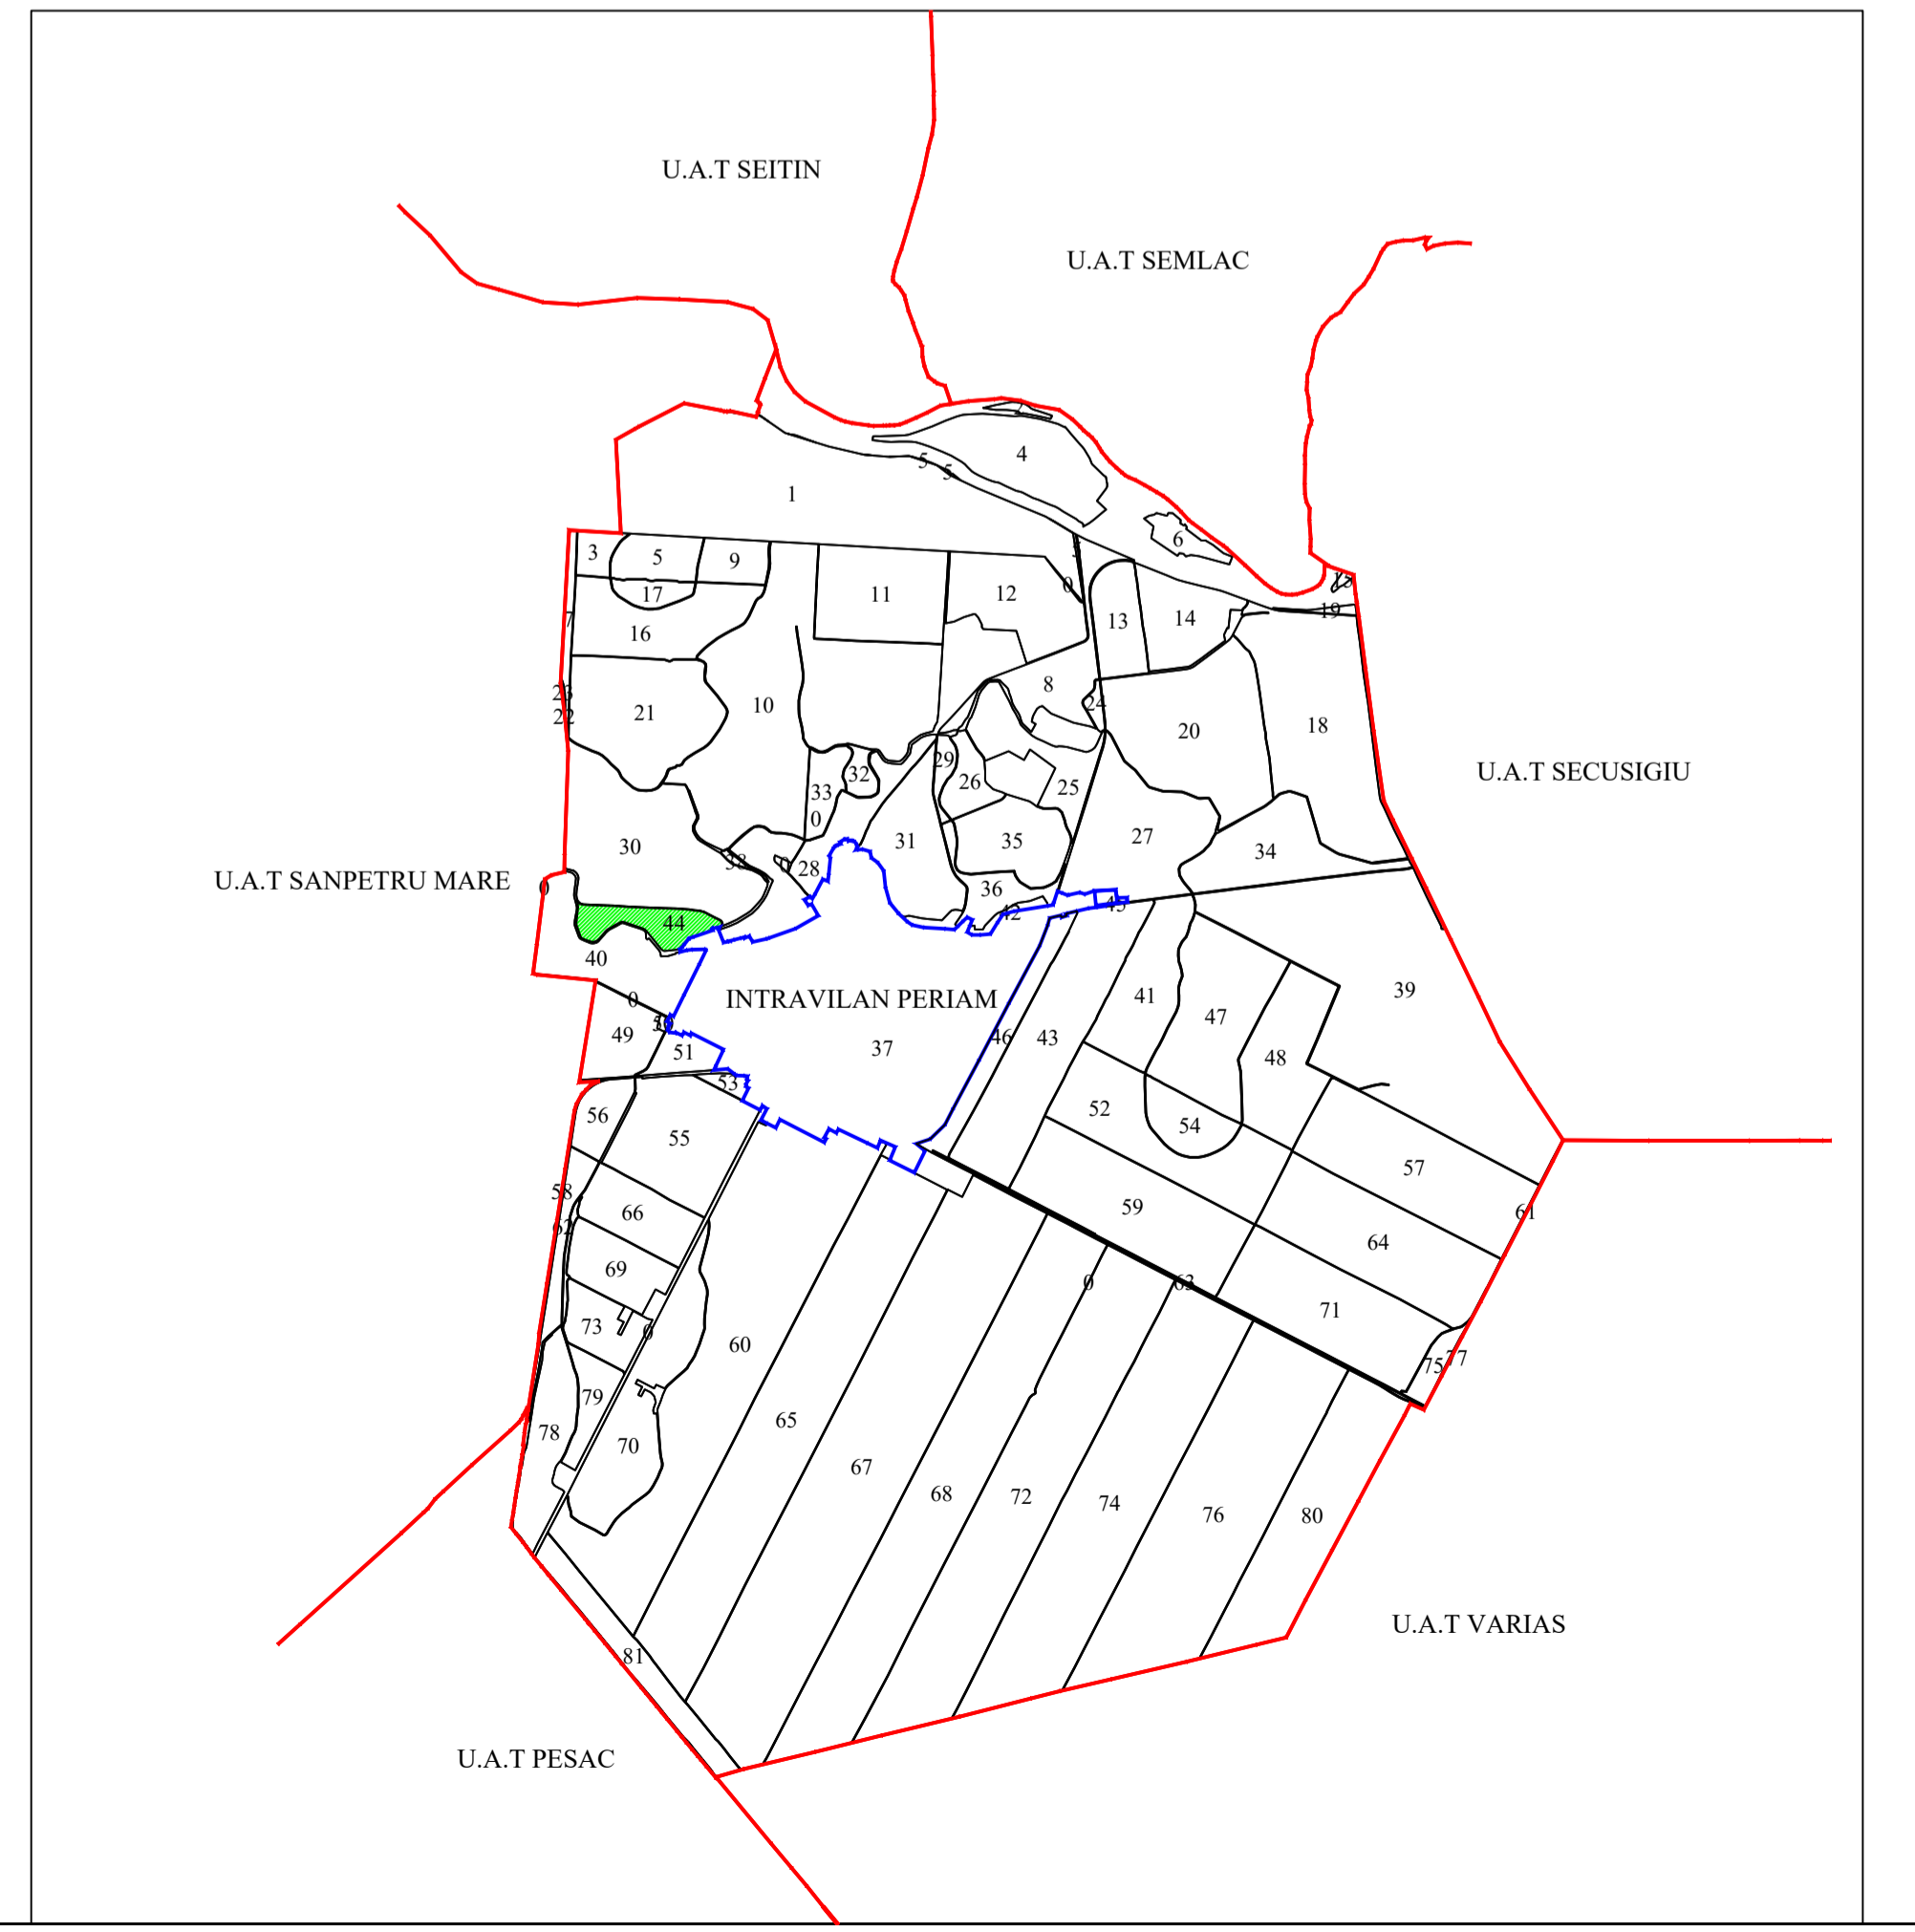

# PLAN CADASTRAL

UAT: Periam, judetul: TIMIS, Sect. cad. 44, plansa 1  
 Scara 1:2000  
 Sistem de proiectie: stereografic 1970  
 Spre Publicare

SCHITA CU DISPUNEREA SECTOARELOR CADASTRALE  
 U.A.T. PERIAM JUDETUL TIMIS

**LEGENDA**

Numar Sector	44
ID imobil	2780
Limita sector	Verde
Limita imobil	Neagra
Limita UAT	Roșie
Numar tarla	165
Limita intravilan	Albastru