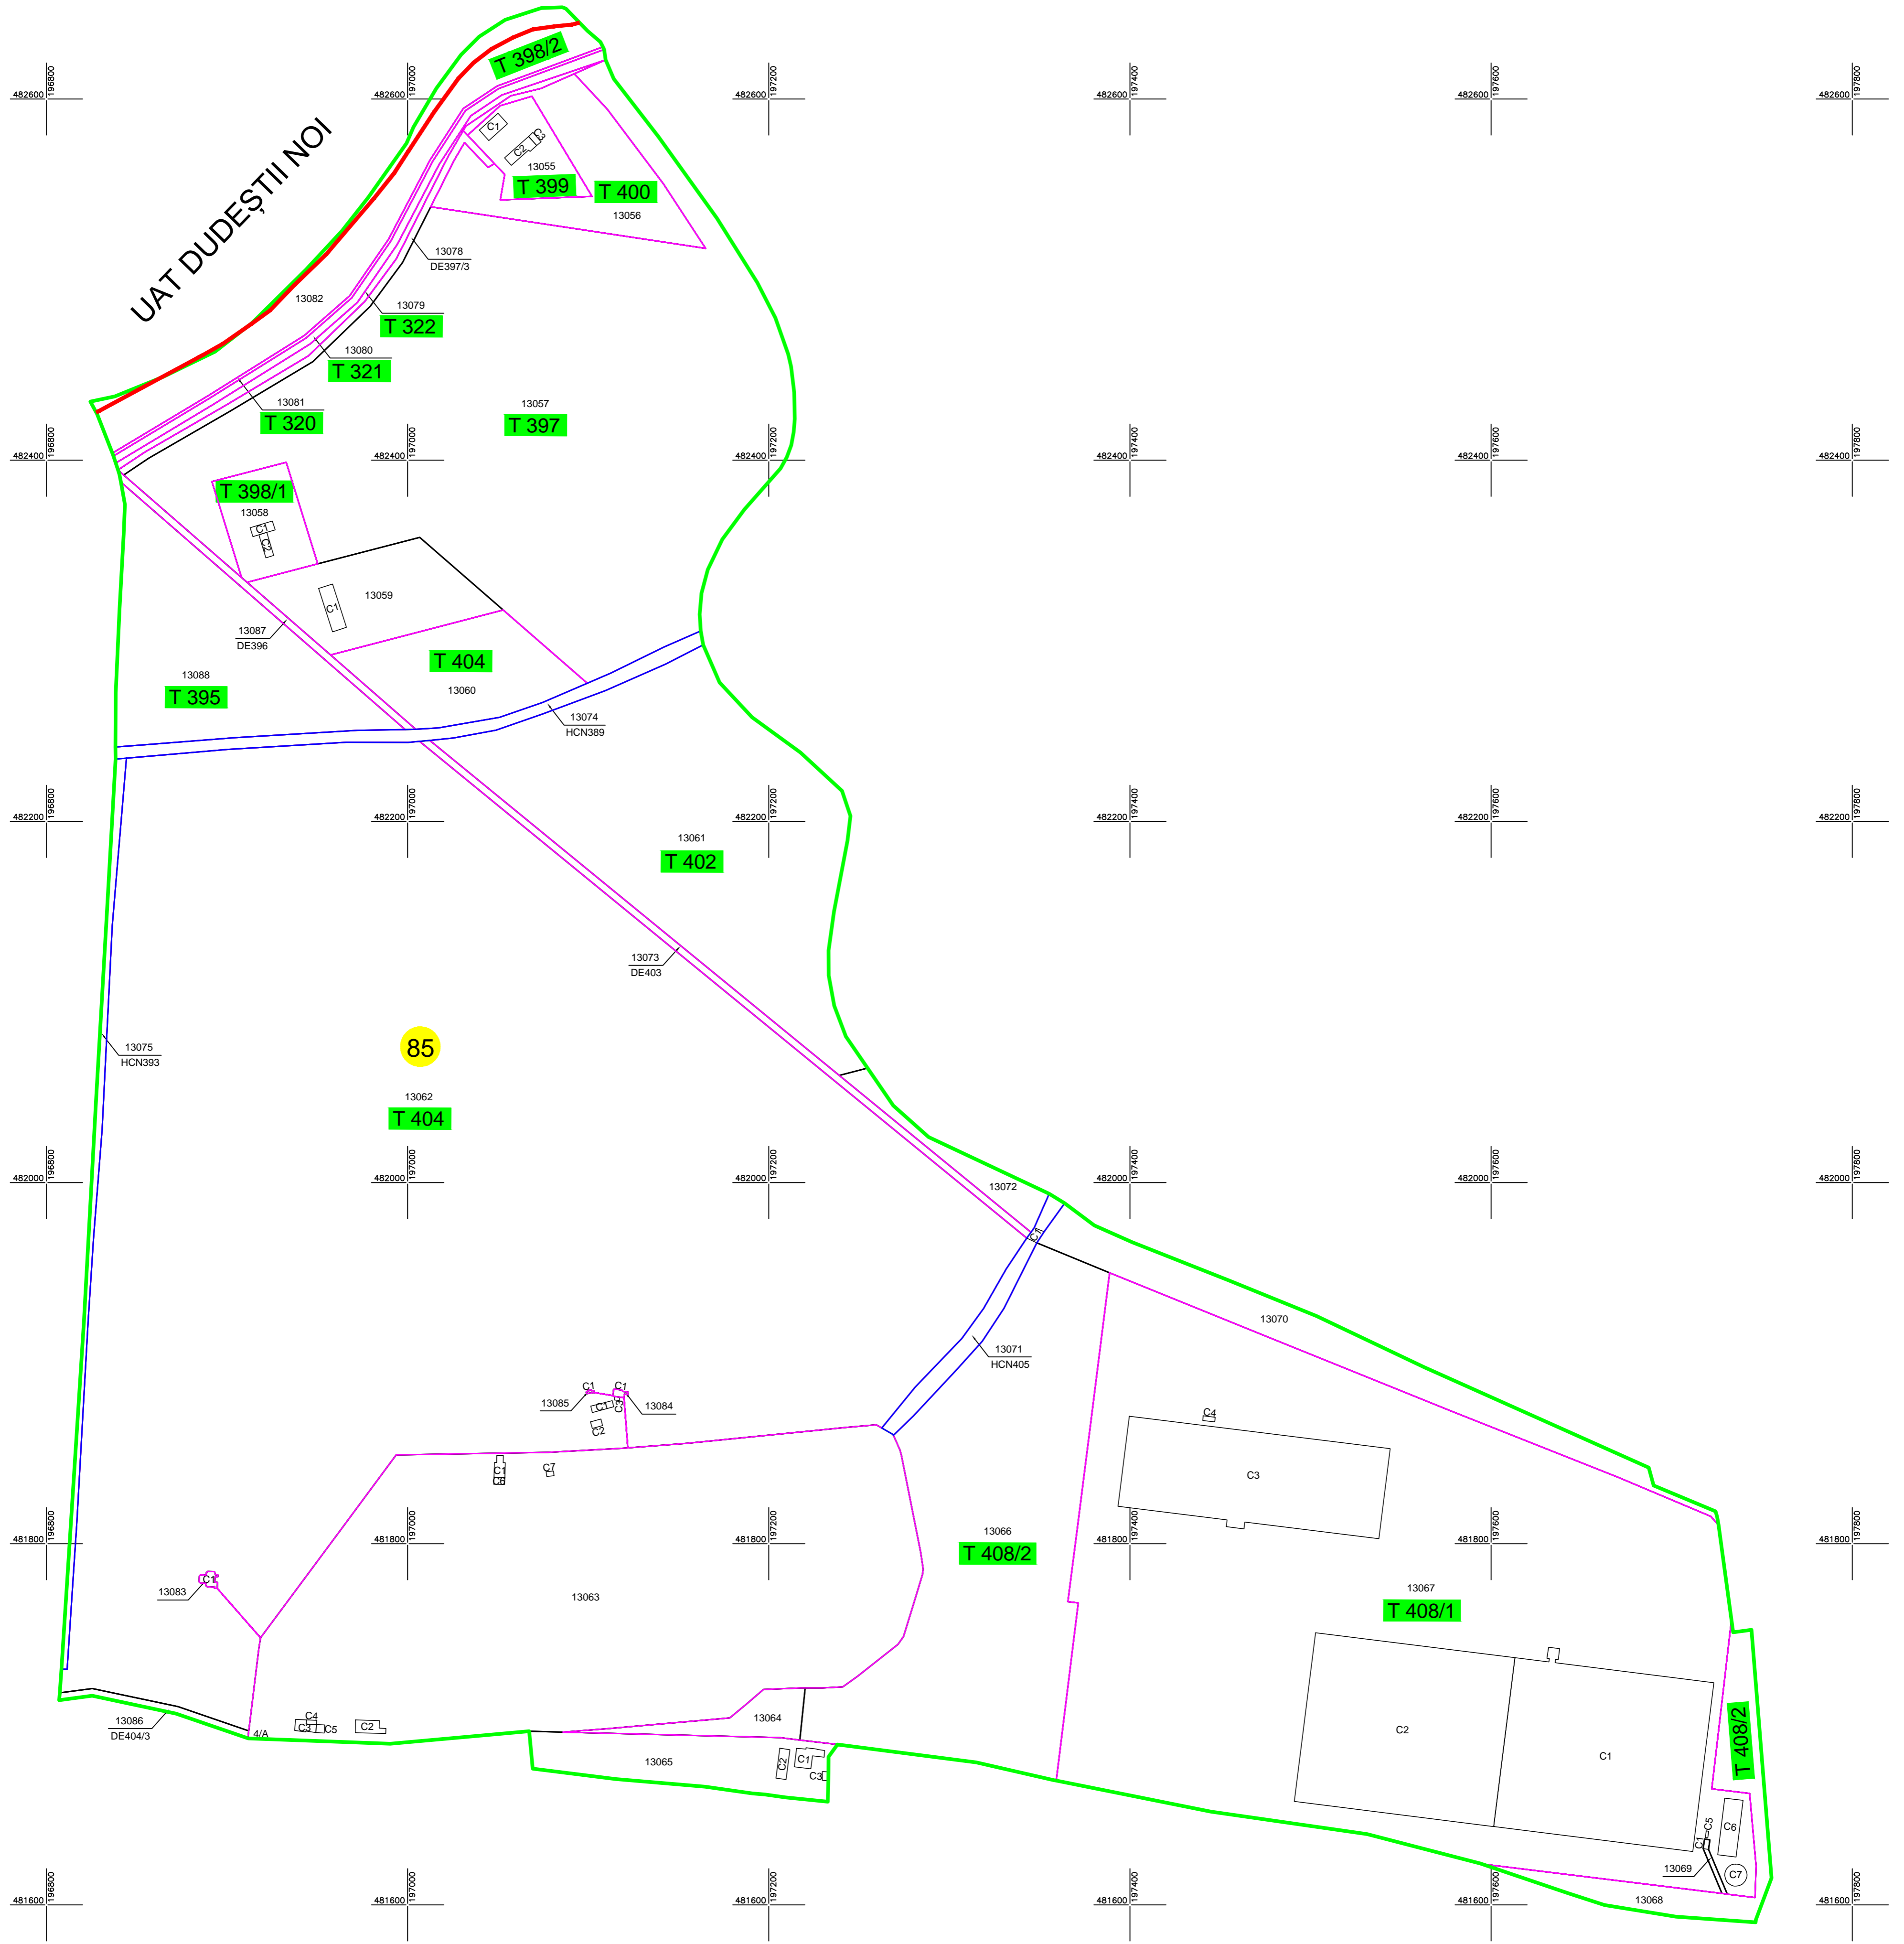

# PLAN CADASTRAL

## UAT Săcălaz, Județ Timiș, Sector 85

### Sistem de proiecție STEREOGRAFIC 1970

Scara 1 : 2000  
Copie spre Publicare

Executant: SC MS-CAD SRL  
Data: 01/2026

LEGENDA	
Număr Sector	85
ID imobil	13063
Limită sector	<span style="color: green;">—</span>
Limită imobil	<span style="border-bottom: 1px solid black;">  </span>
Limită construcție	<span style="border-bottom: 1px solid black;">  </span>
Hidrografie	<span style="color: blue;">—</span>
ID construcție	C1
Limită tarla	<span style="color: magenta;">—</span>
Număr tarla	T 269/1
Nr. poștal	4/A
Limită UAT	<span style="color: red;">—</span>