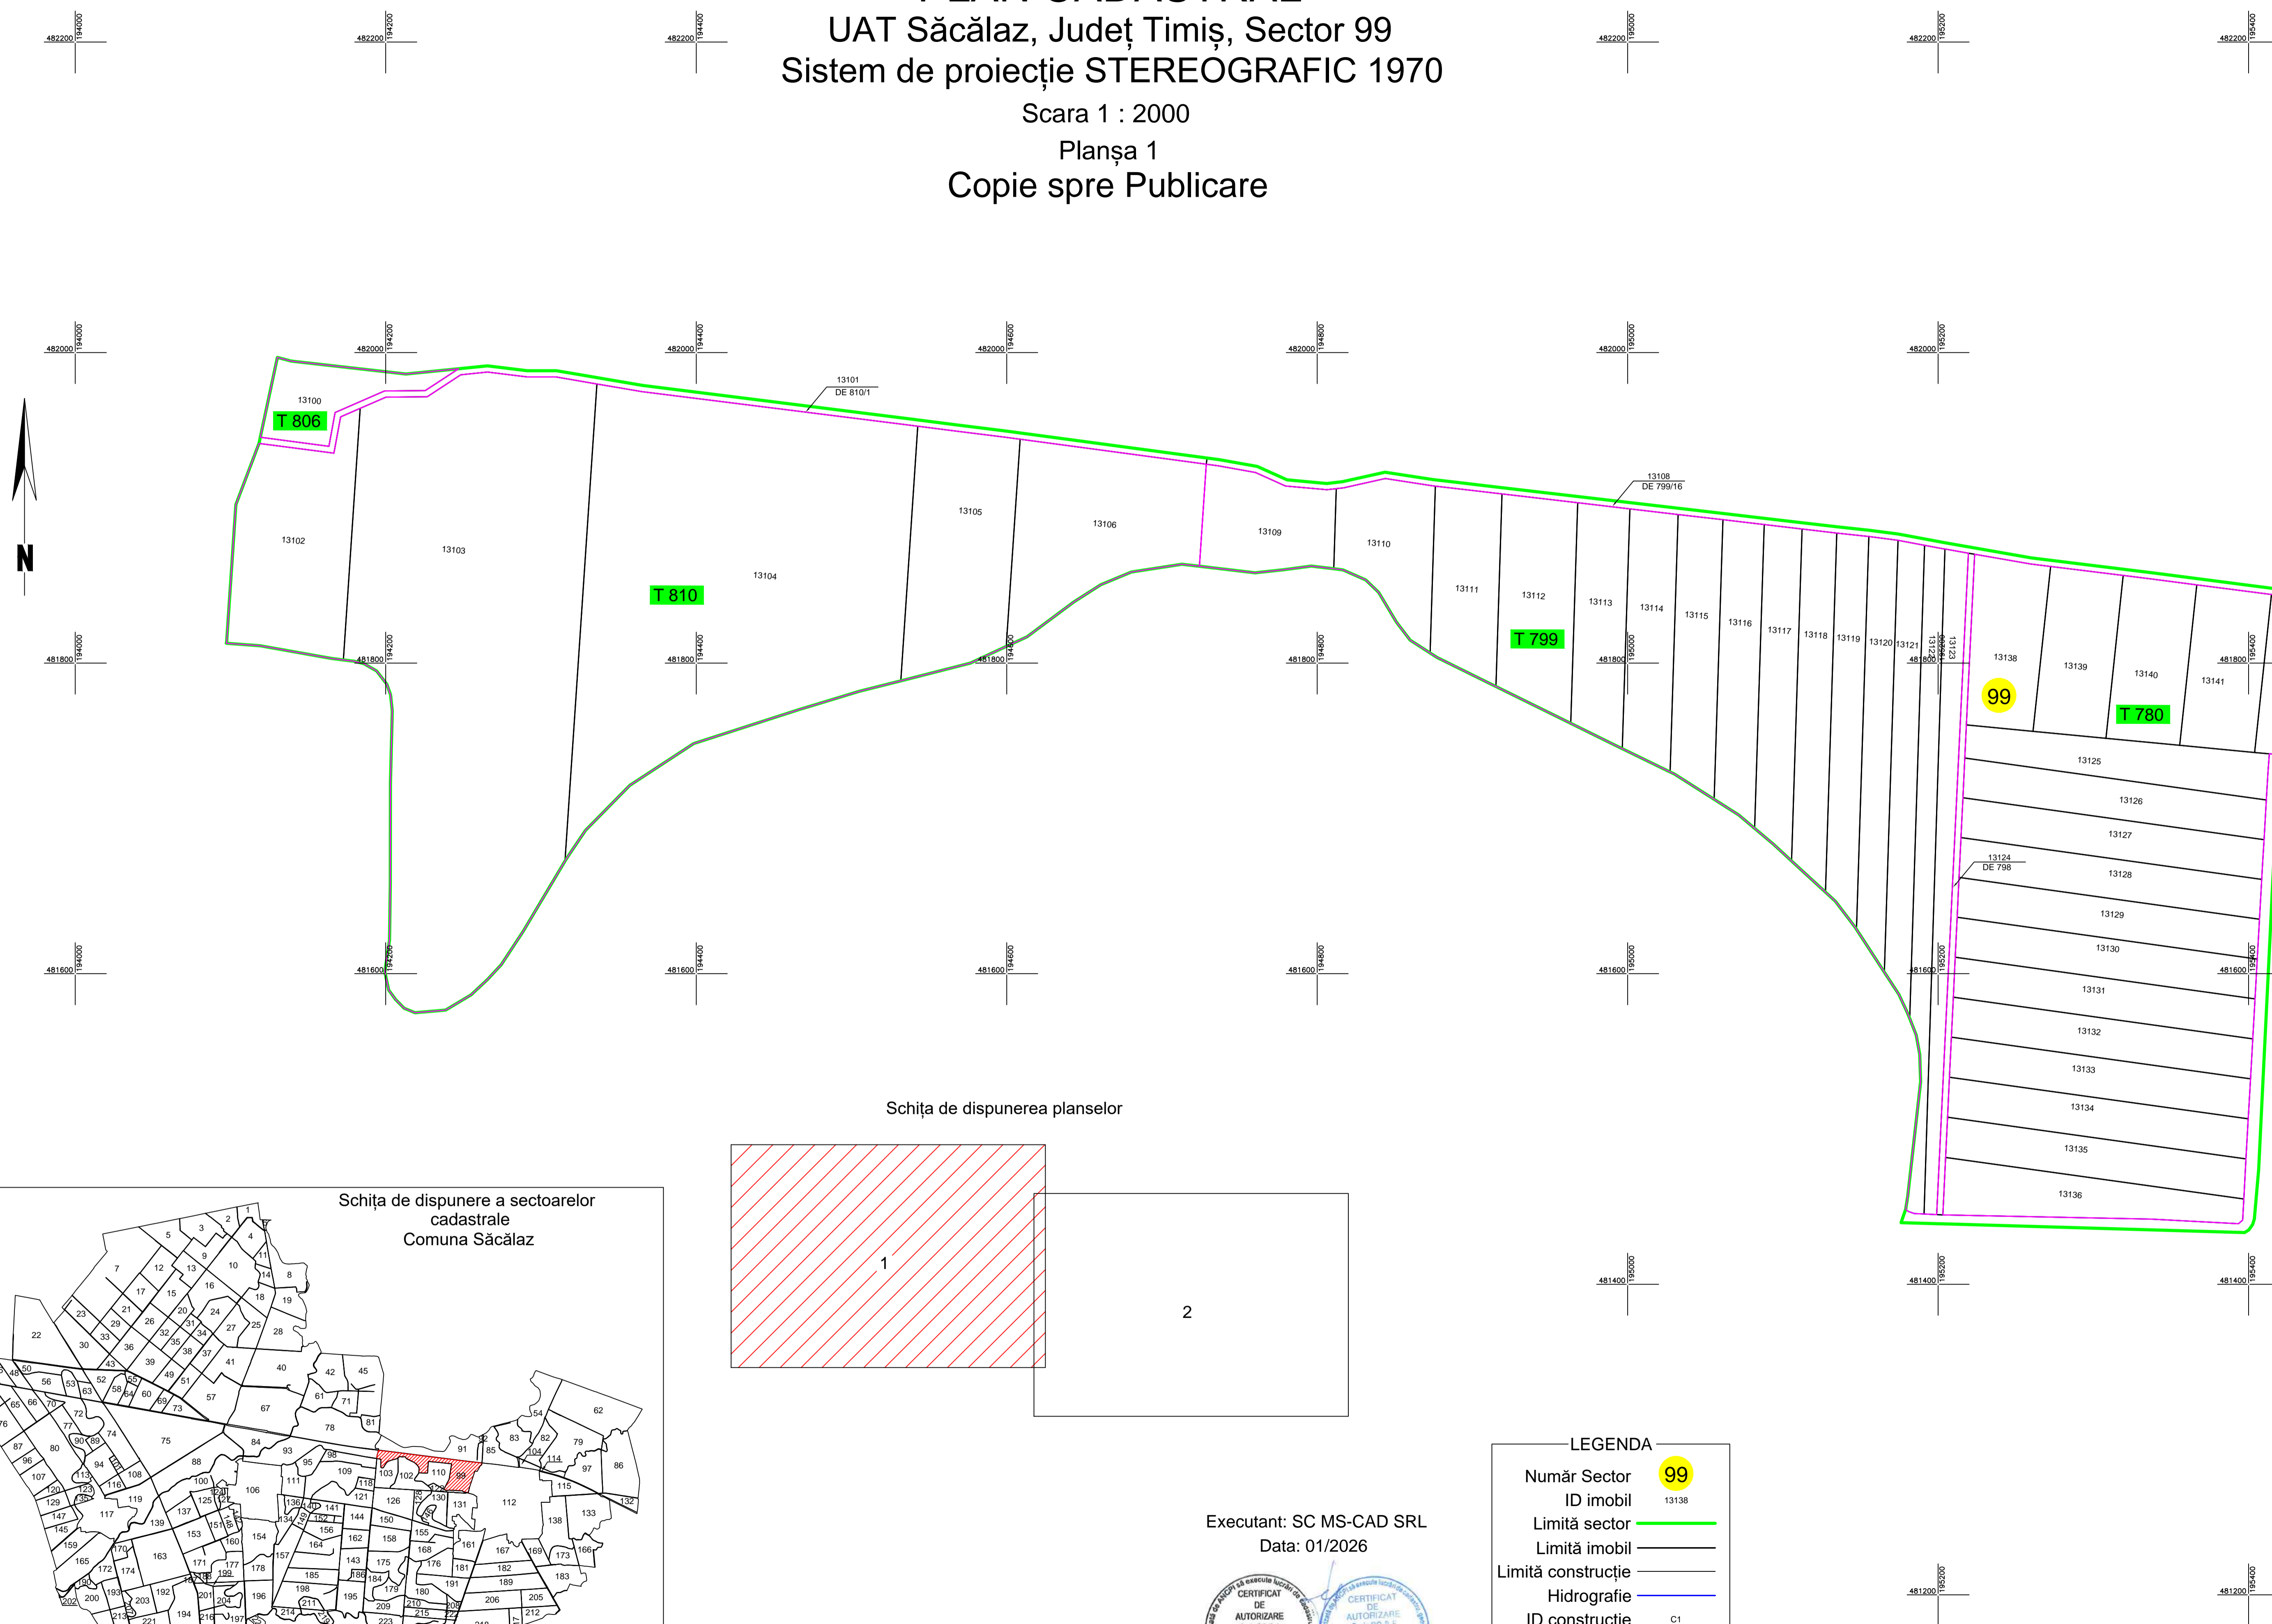

# PLAN CADASTRAL

## UAT Săcălaz, Județ Timiș, Sector 99

### Sistem de proiecție STEREOGRAFIC 1970

Scara 1 : 2000

Planșa 1  
Copie spre Publicare

Schița de dispunerea planselor

Executant: SC MS-CAD SRL  
Data: 01/2026

LEGENDA	
Număr Sector	99
ID imobil	13138
Limită sector	— (green line)
Limită imobil	— (black line)
Limită construcție	— (black line)
Hidrografie	— (blue line)
ID construcție	C1
Limită tarla	— (magenta line)
Număr tarla	T 780