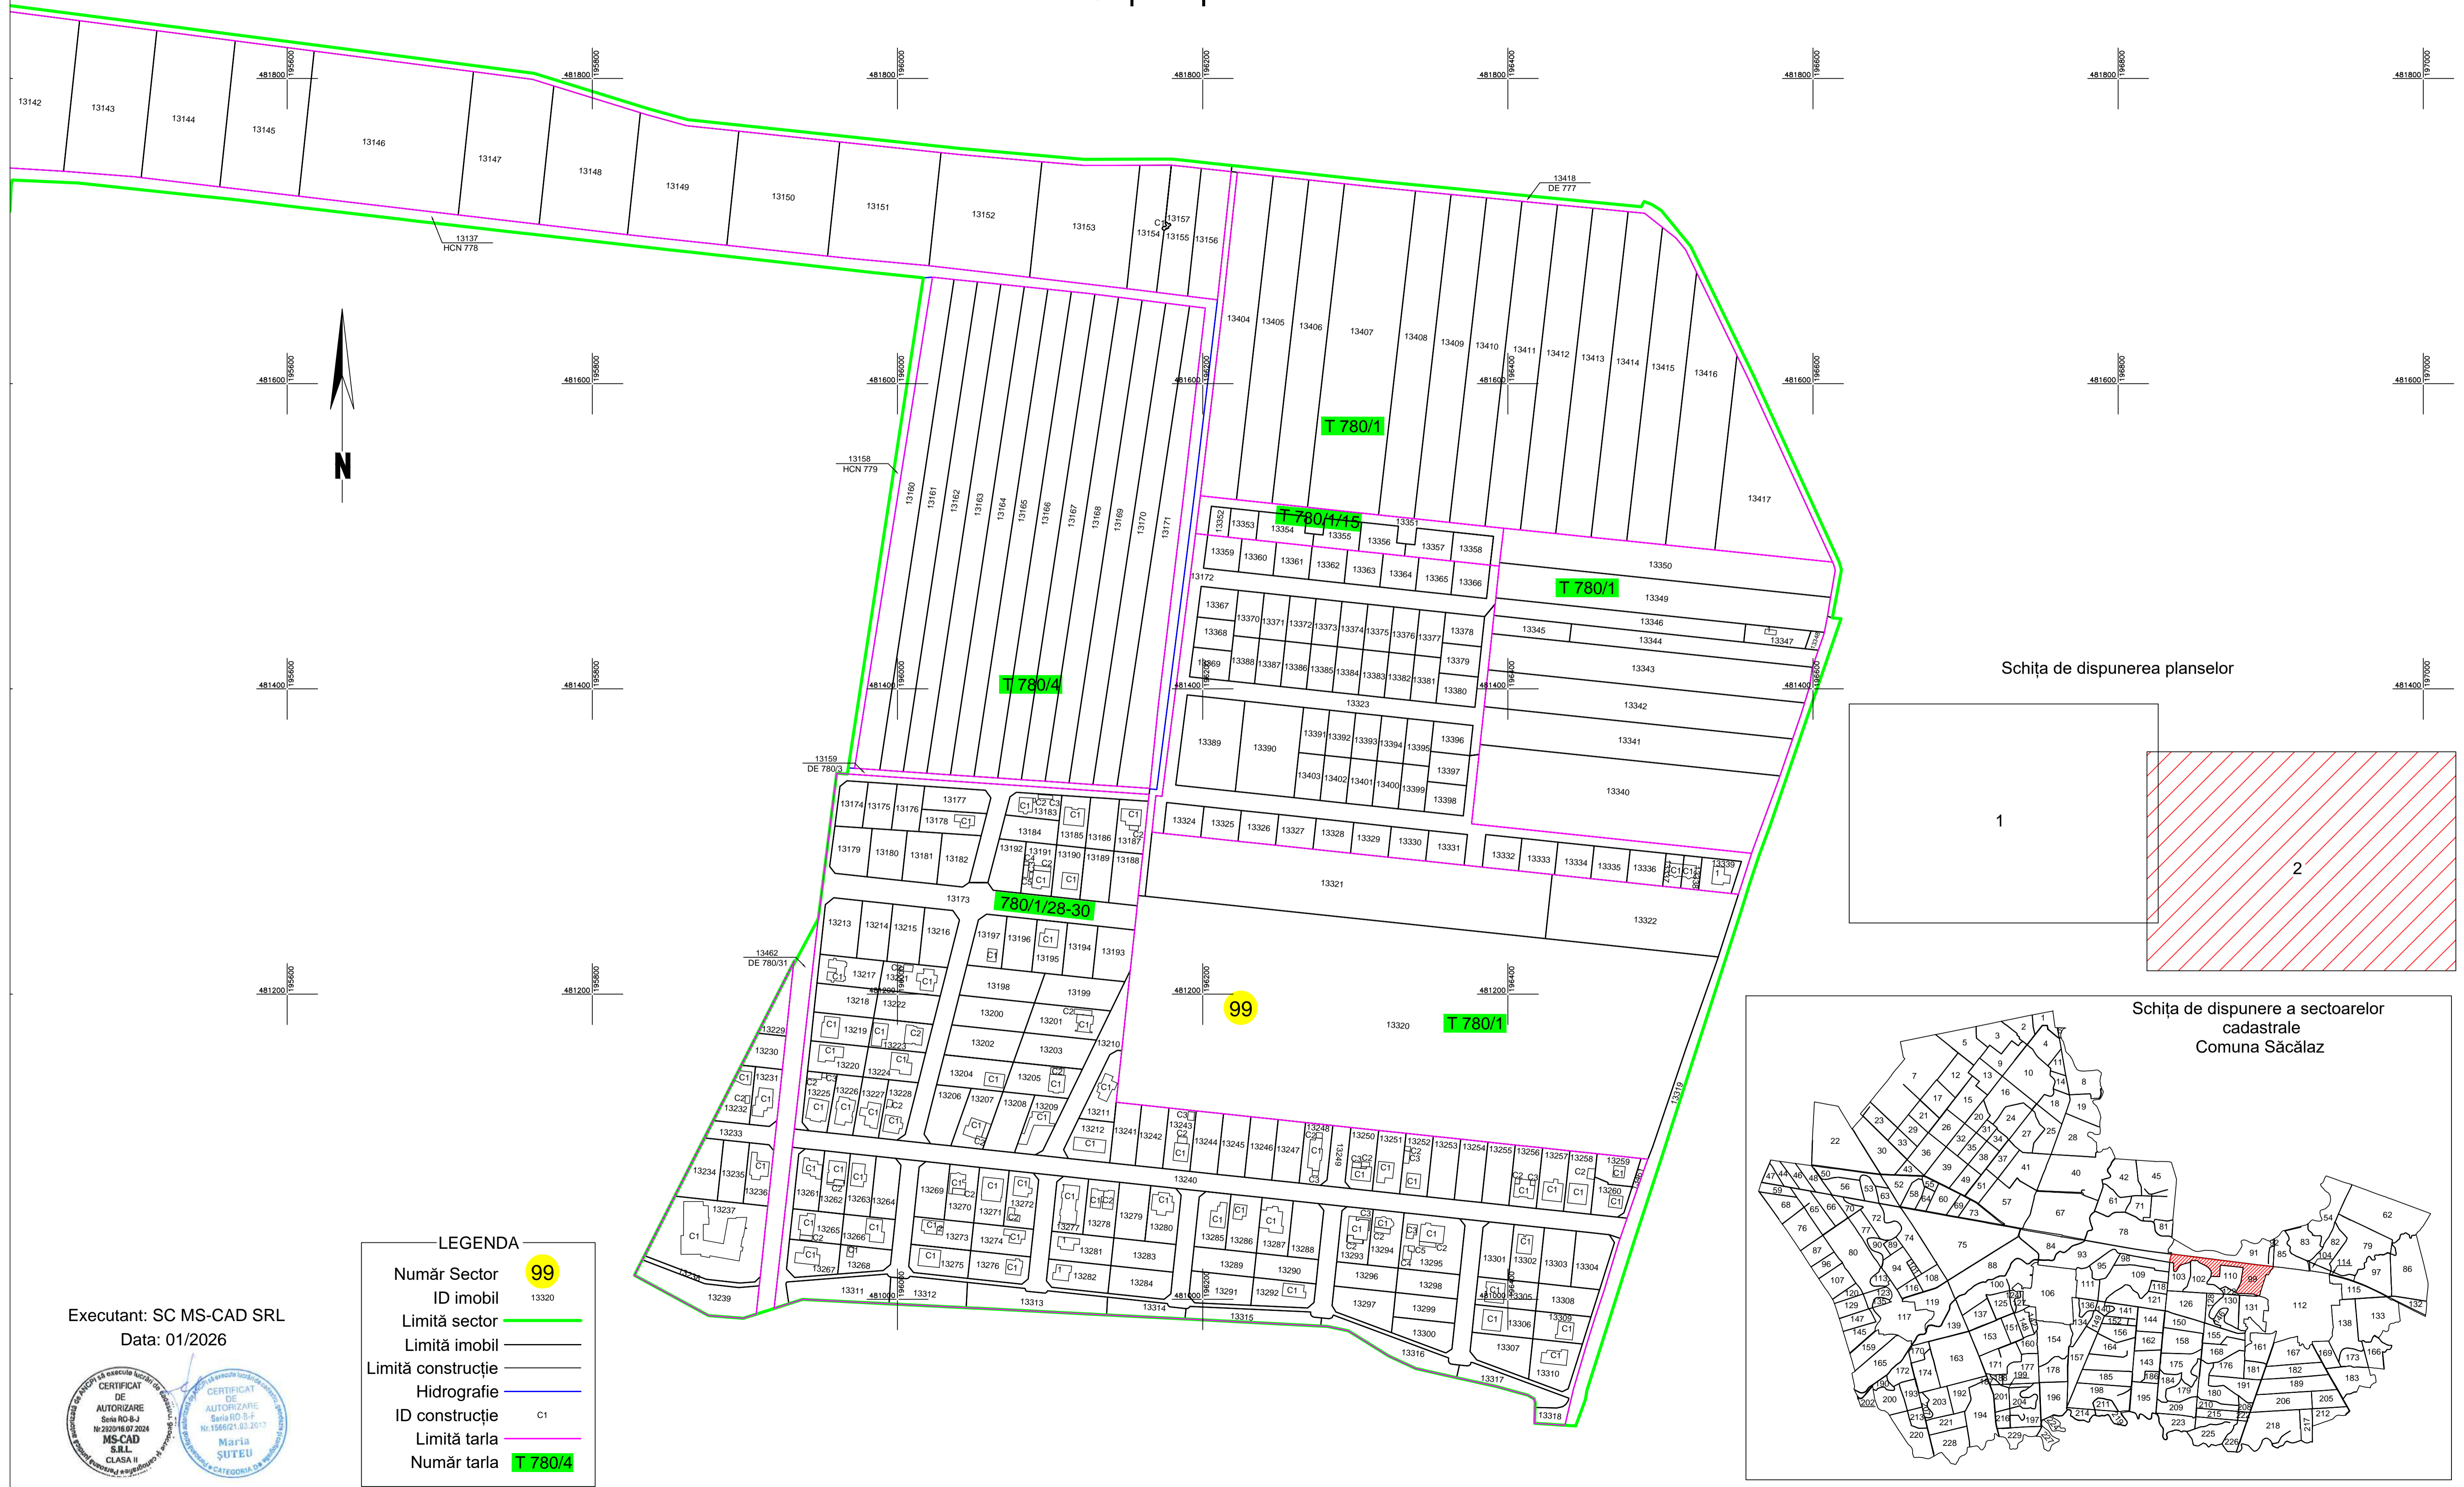

PLAN CADASTRAL

UAT Săcălaz, Județ Timiș, Sector 99

Sistem de proiecție STEREOGRAFIC 1970

Scara 1 : 2000

Planșa 2

Copie spre Publicare

Schița de dispunerea planselor

Schița de dispunere a sectoarelor cadastrale
Comuna Săcălaz

LEGENDA

Număr Sector	99
ID imobil	13320
Limită sector	
Limită imobil	
Limită construcție	
Hidrografie	
ID construcție	C1
Limită tarla	
Număr tarla	T 780/4

Executant: SC MS-CAD SRL
Data: 01/2026