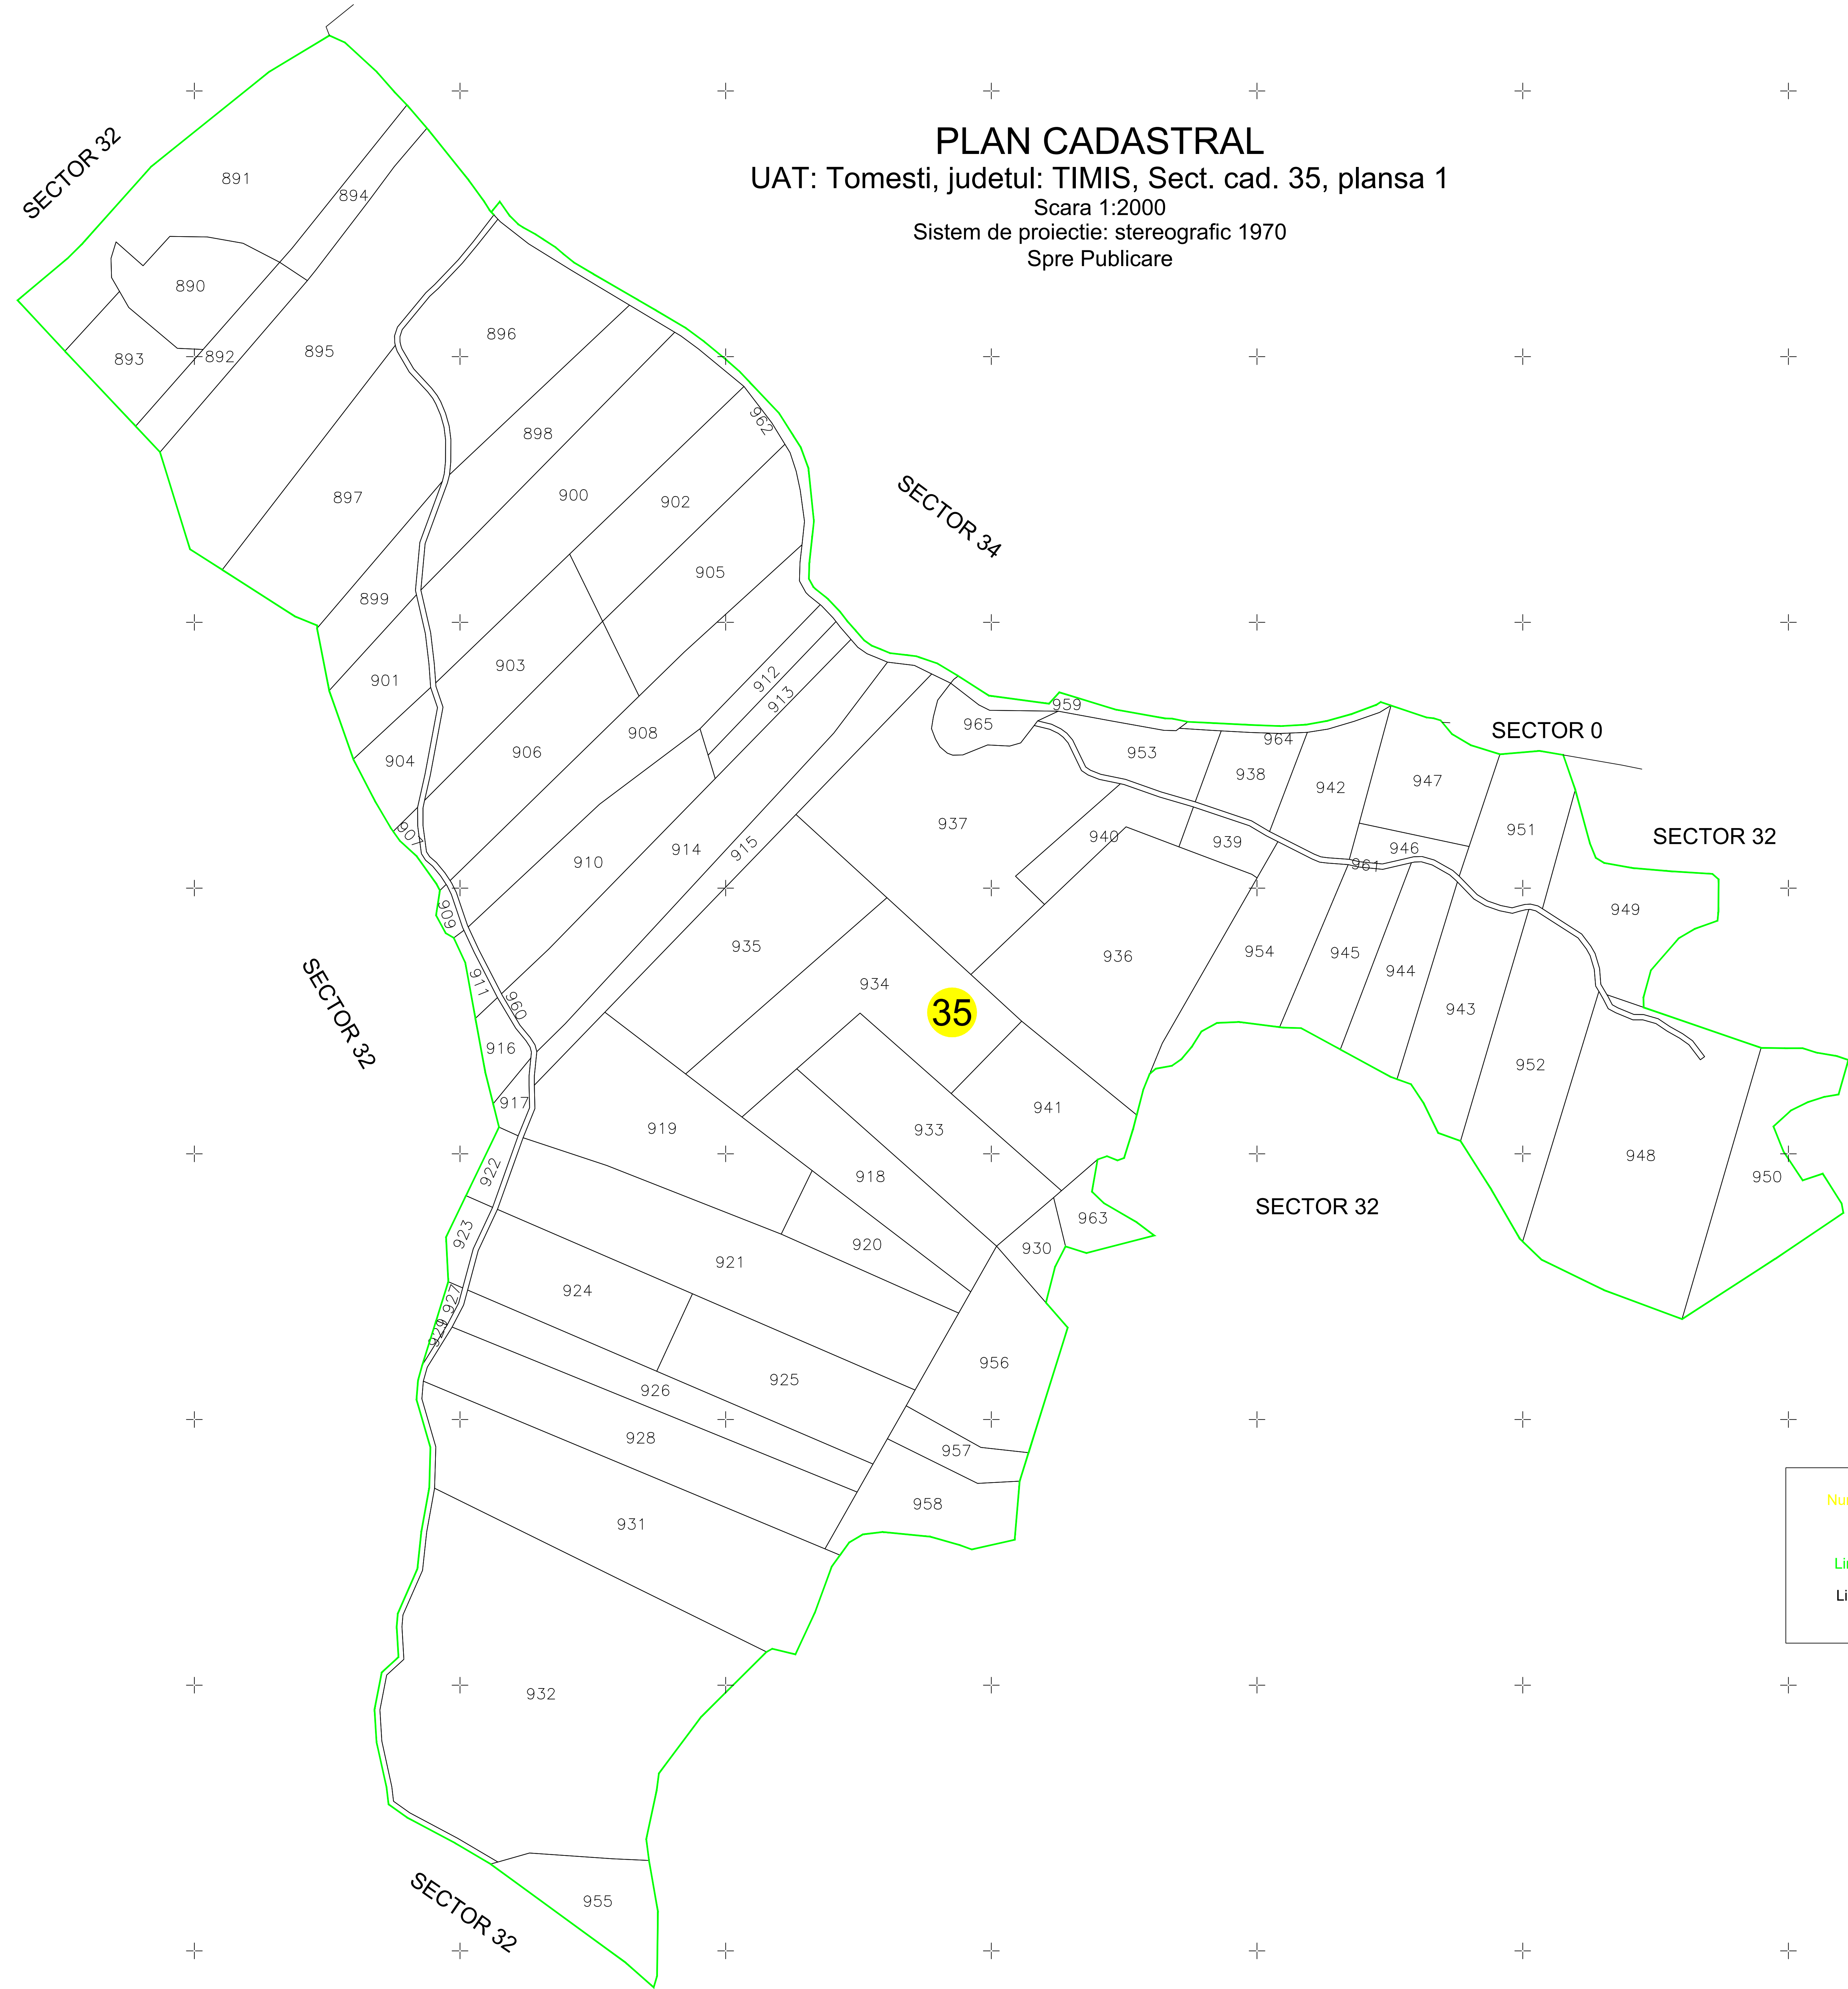

**PLAN CADASTRAL**  
UAT: Tomesti, judetul: TIMIS, Sect. cad. 35, plansa 1  
Scara 1:2000  
Sistem de proiectie: stereografic 1970  
Spre Publicare

**SCHITA CU DISPUNEREA  
SECTOARELOR CADASTRALE  
U.A.T. TOMESTI, JUDETUL TIMIS**

LEGENDA	
Numar Sector	1
ID imobil	15
Limita sector	
Limita imobil	

Executant: KDR GEOMATICS SRL  
RO-B-J nr. 1584/2019  
Ing. Adrian Cacoveanu  
RO-B-F nr.1494/2013 Categoria D  
Data: 05.02.2024