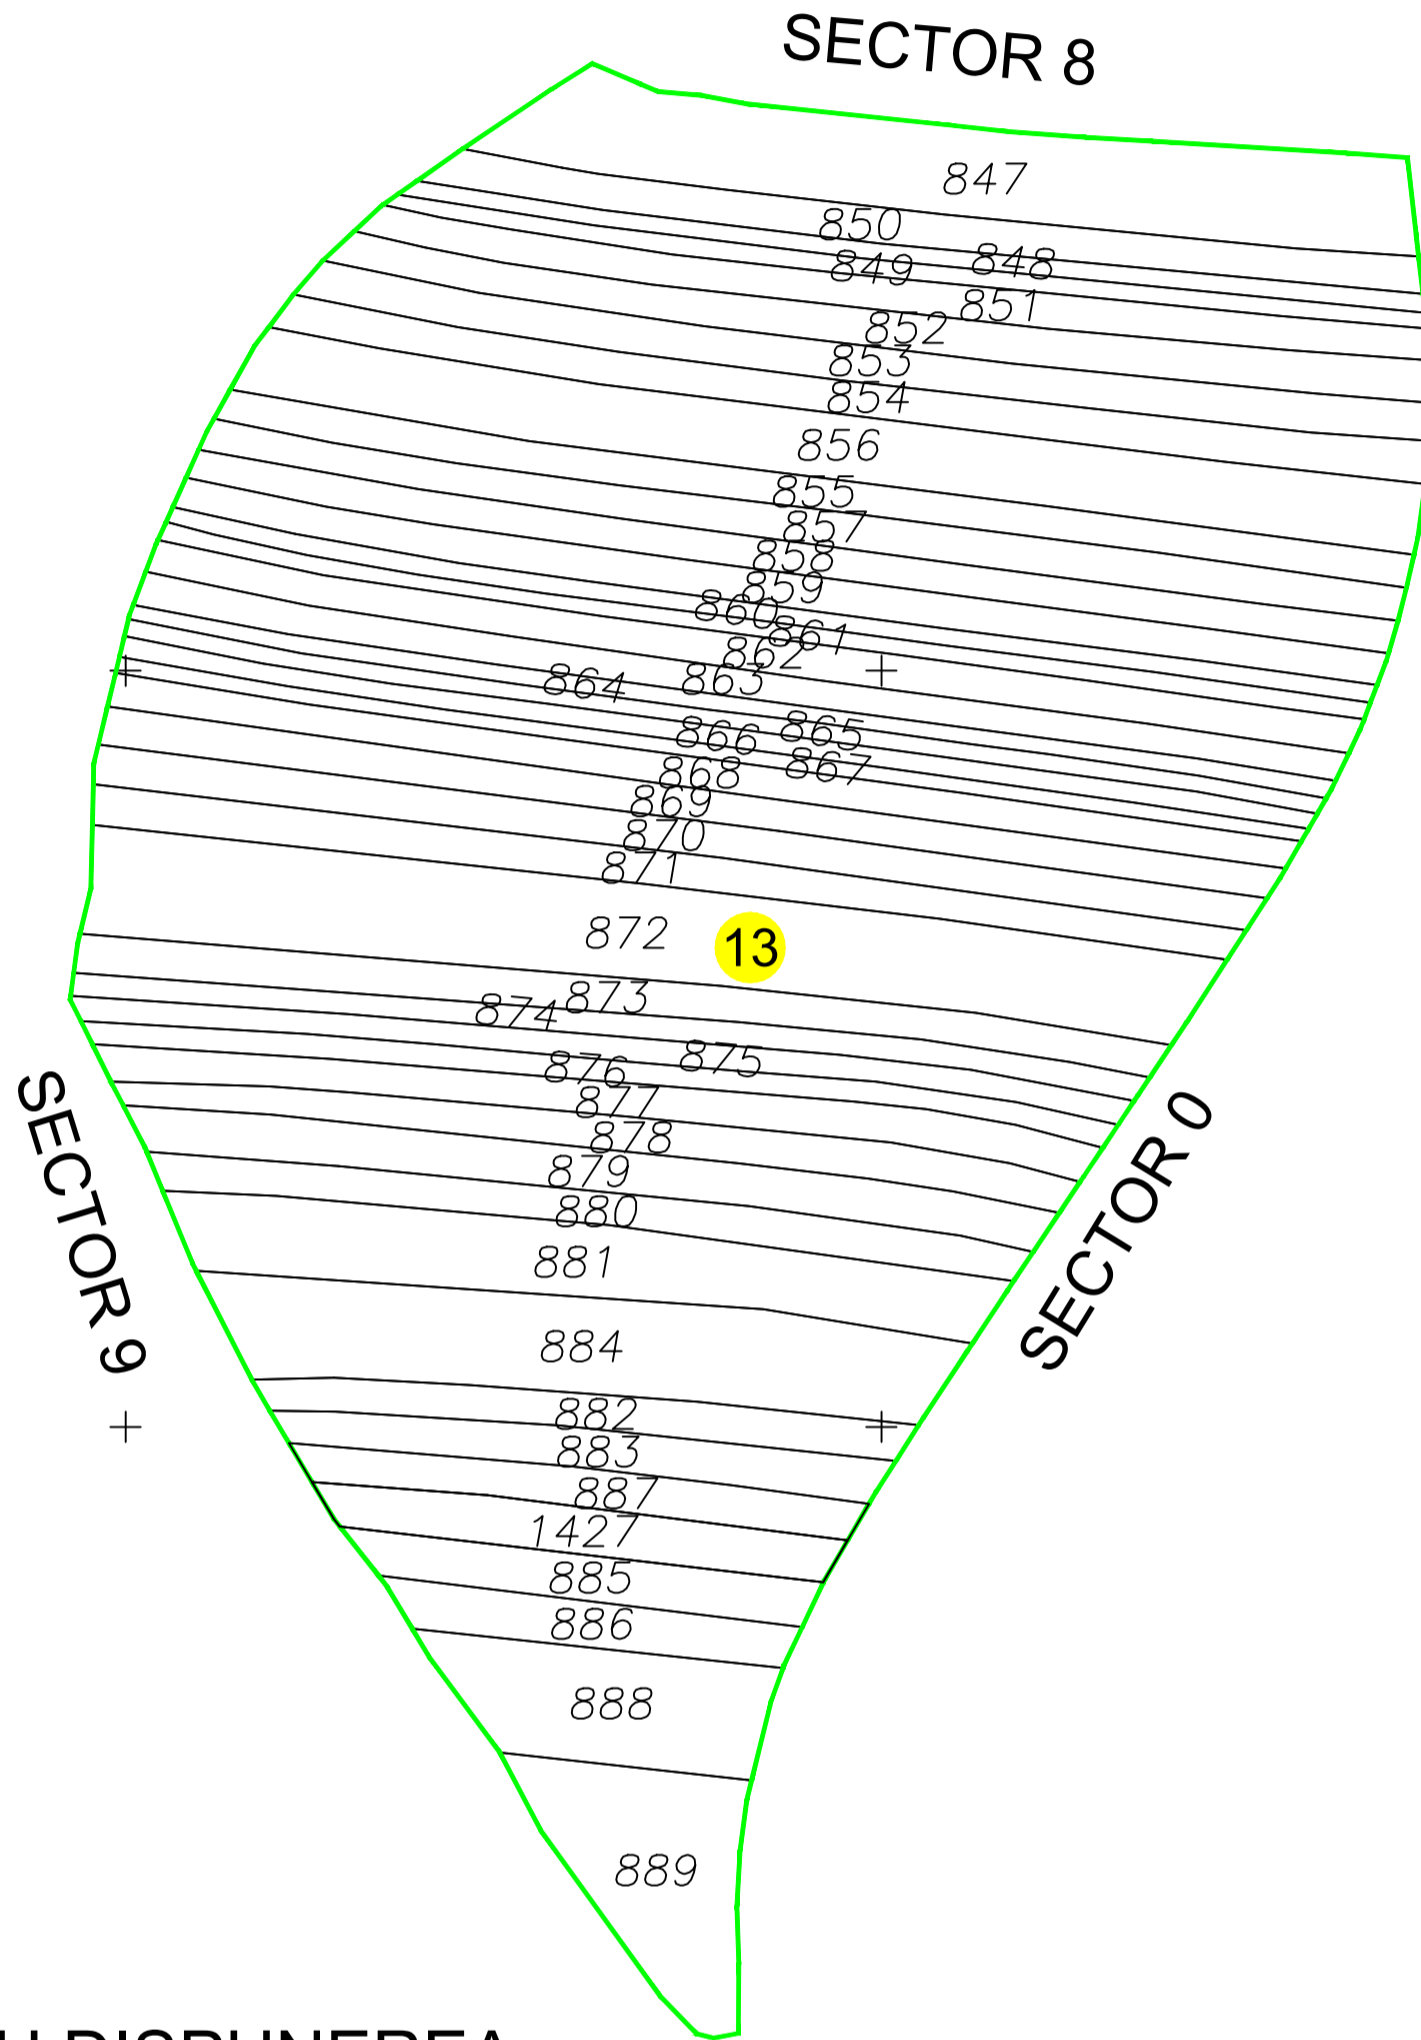

290800

291000

291200

291400

PLAN CADASTRAL

UAT: Tomesti, judetul: TIMIS, Sect. cad. 13, plansa 1

Scara 1:2000

Sistem de proiectie: stereografic 1970

Spre Publicare

482000

482000

481800

481800

481600

481600

481400

481400

481200

481200

290800

291000

291200

291400

SCHITA CU DISPUNEREA SECTOARELOR CADASTRALE U.A.T. TOMESTI, JUDETUL TIMIS

Executant: KDR GEOMATICS SRL
RO-B-J nr. 1584/2019
Ing. Adrian Cacoveanu
RO-B-F nr.1494/2013 Categoria D
Data: 05.02.2024

LEGENDA

- Numar Sector 1
- ID imobil 15
- Limita sector
- Limita imobil