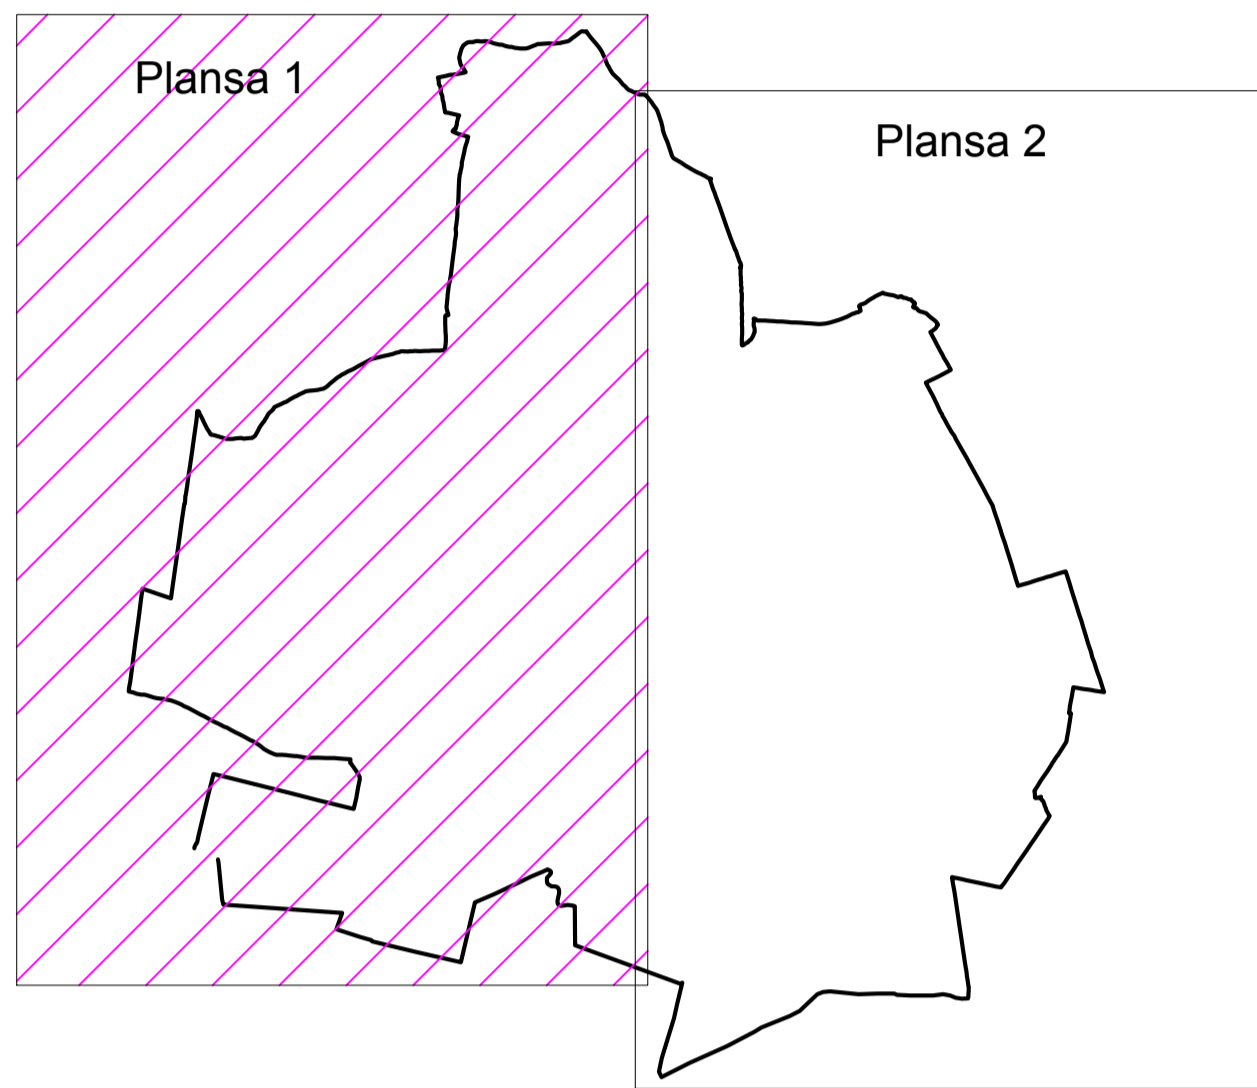

PLAN CADASTRAL DE ANSAMBLU

U.A.T. Topolovatu-Mare
JUDETUL TIMIS

SCARA 1 : 10.000
Sistem de proiectie STEREO 70
Plansa 1

Legenda:

Nr. Sector	5
Nr. tarla	T257/1
Limita Sector	-----
Limita Tarla	-----
Limita UAT	-----
Limita Intravilan	-----

UAT.RECAS
JUD.TIMIS

Schita de dispunere a planselor

VIZAT,
COMISIA LOCALA DE FOND FUNCIAR
Presedinte Comisie
Data : .....

UAT.RACOVITA
JUD.TIMIS