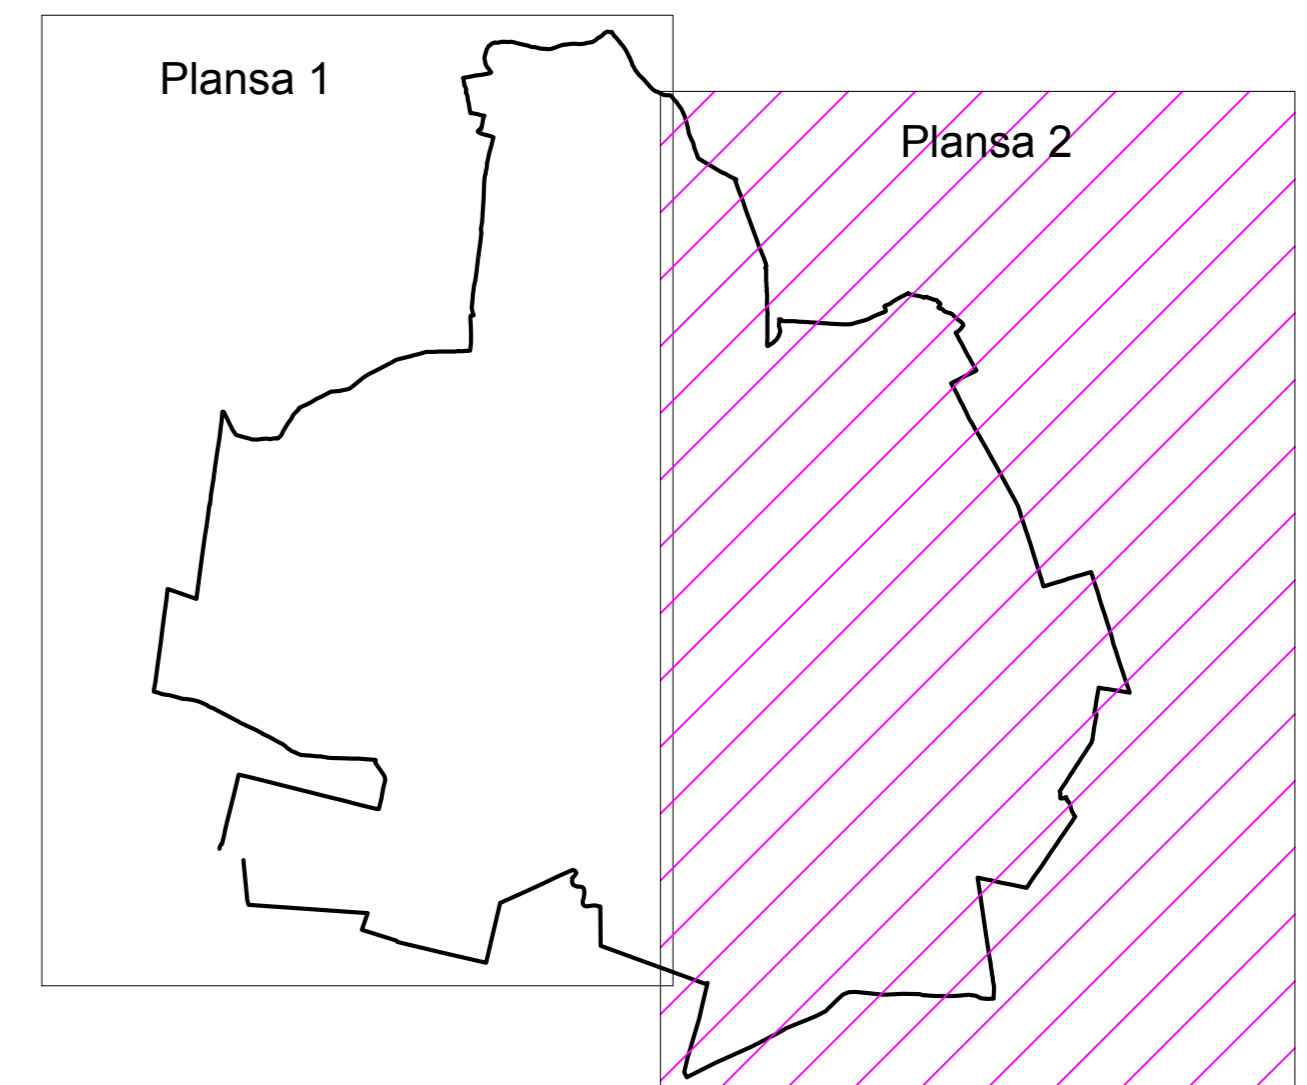

PLAN CADASTRAL DE ANSAMBLU

U.A.T. Topolovatu-Mare
JUDETUL TIMIS

SCARA 1 : 10.000
Sistem de proiectie STEREO 70
Plansa 2

N

UAT.BRESTOVAT
JUD.TIMIS

Legenda:	
Nr. Sector	5
Nr. tarla	T257/1
Limita Sector	—
Limita Tarla	—
Limita UAT	—
Limita Intravilan	—

Schita de dispunere a planselor

UAT.GHIZELA
JUD.TIMIS

UAT.BELINT
JUD.TIMIS

VIZAT,
COMISIA LOCALA DE FOND FUNCJAR
Presedinte Comisie
Data : .....