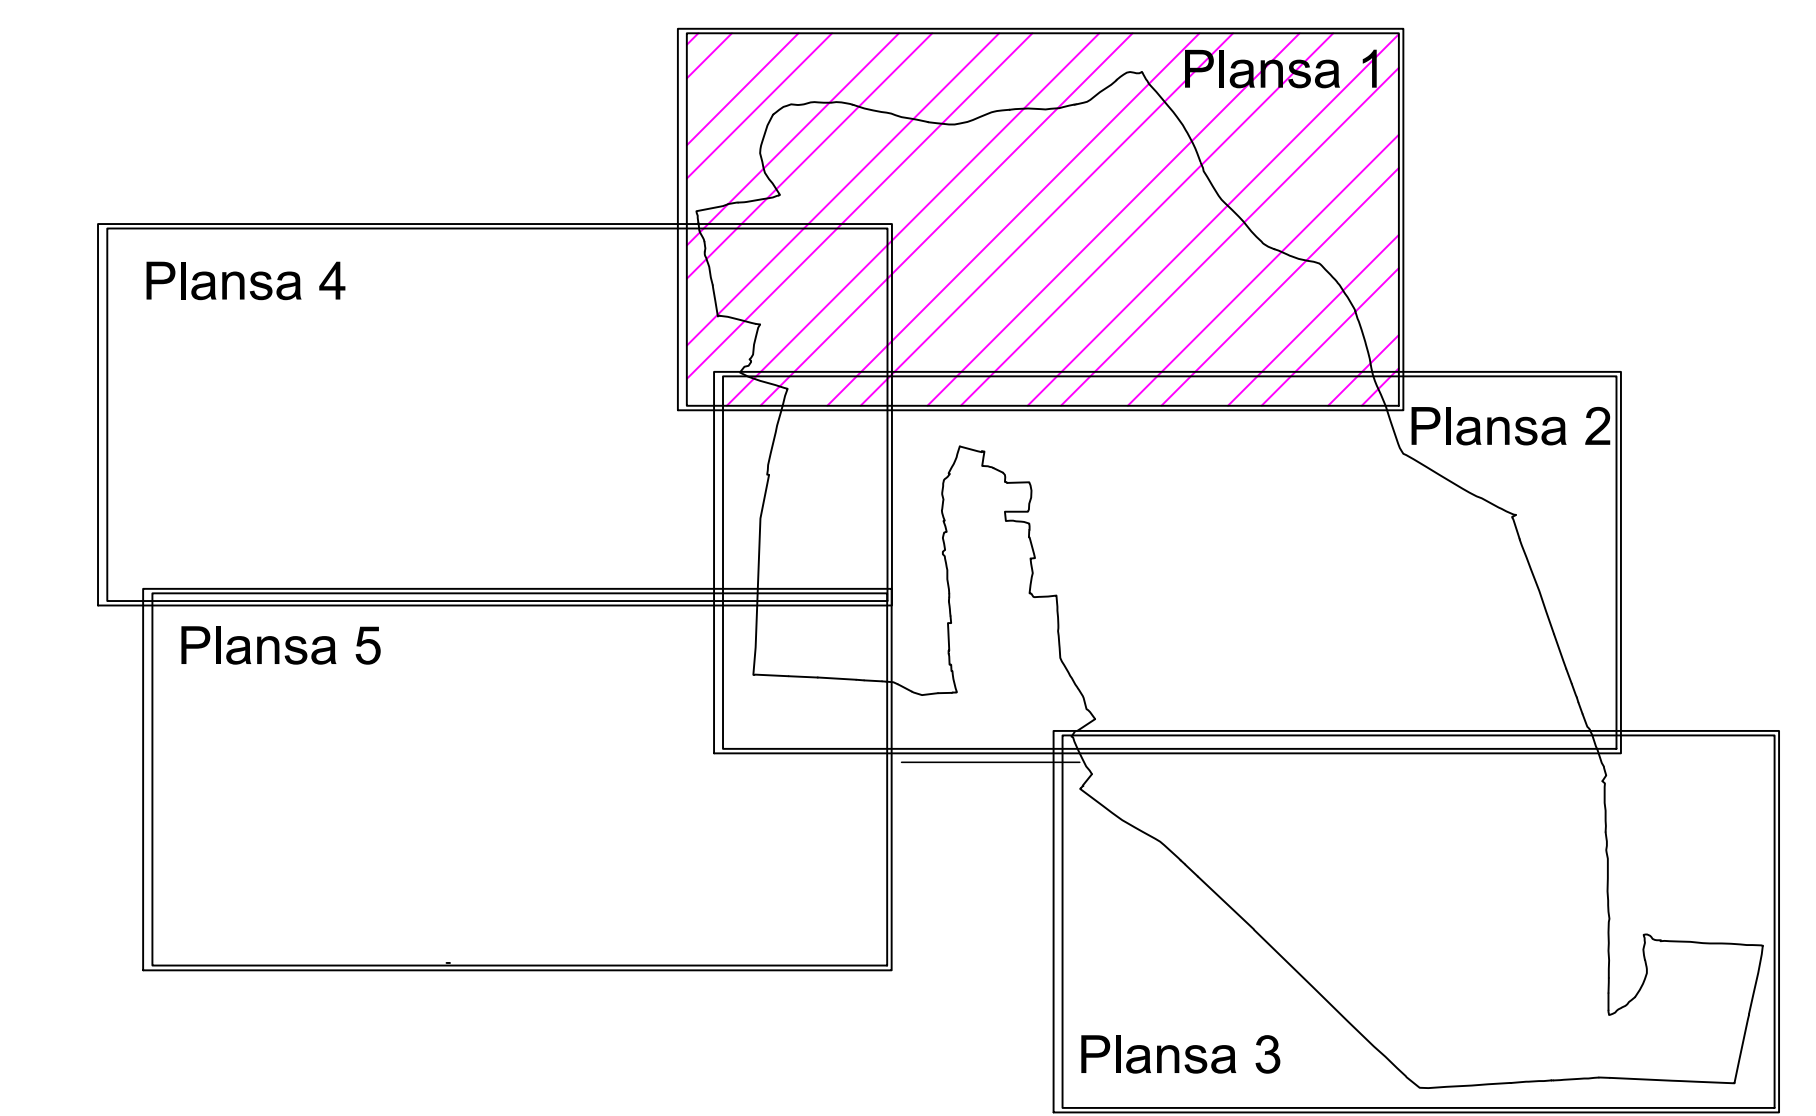

Schita de dispunere a planselor

3

VIZAT
COMISIA LOCALA DE FOND FUNCJAR
Presedinte Comisie
Data : .....