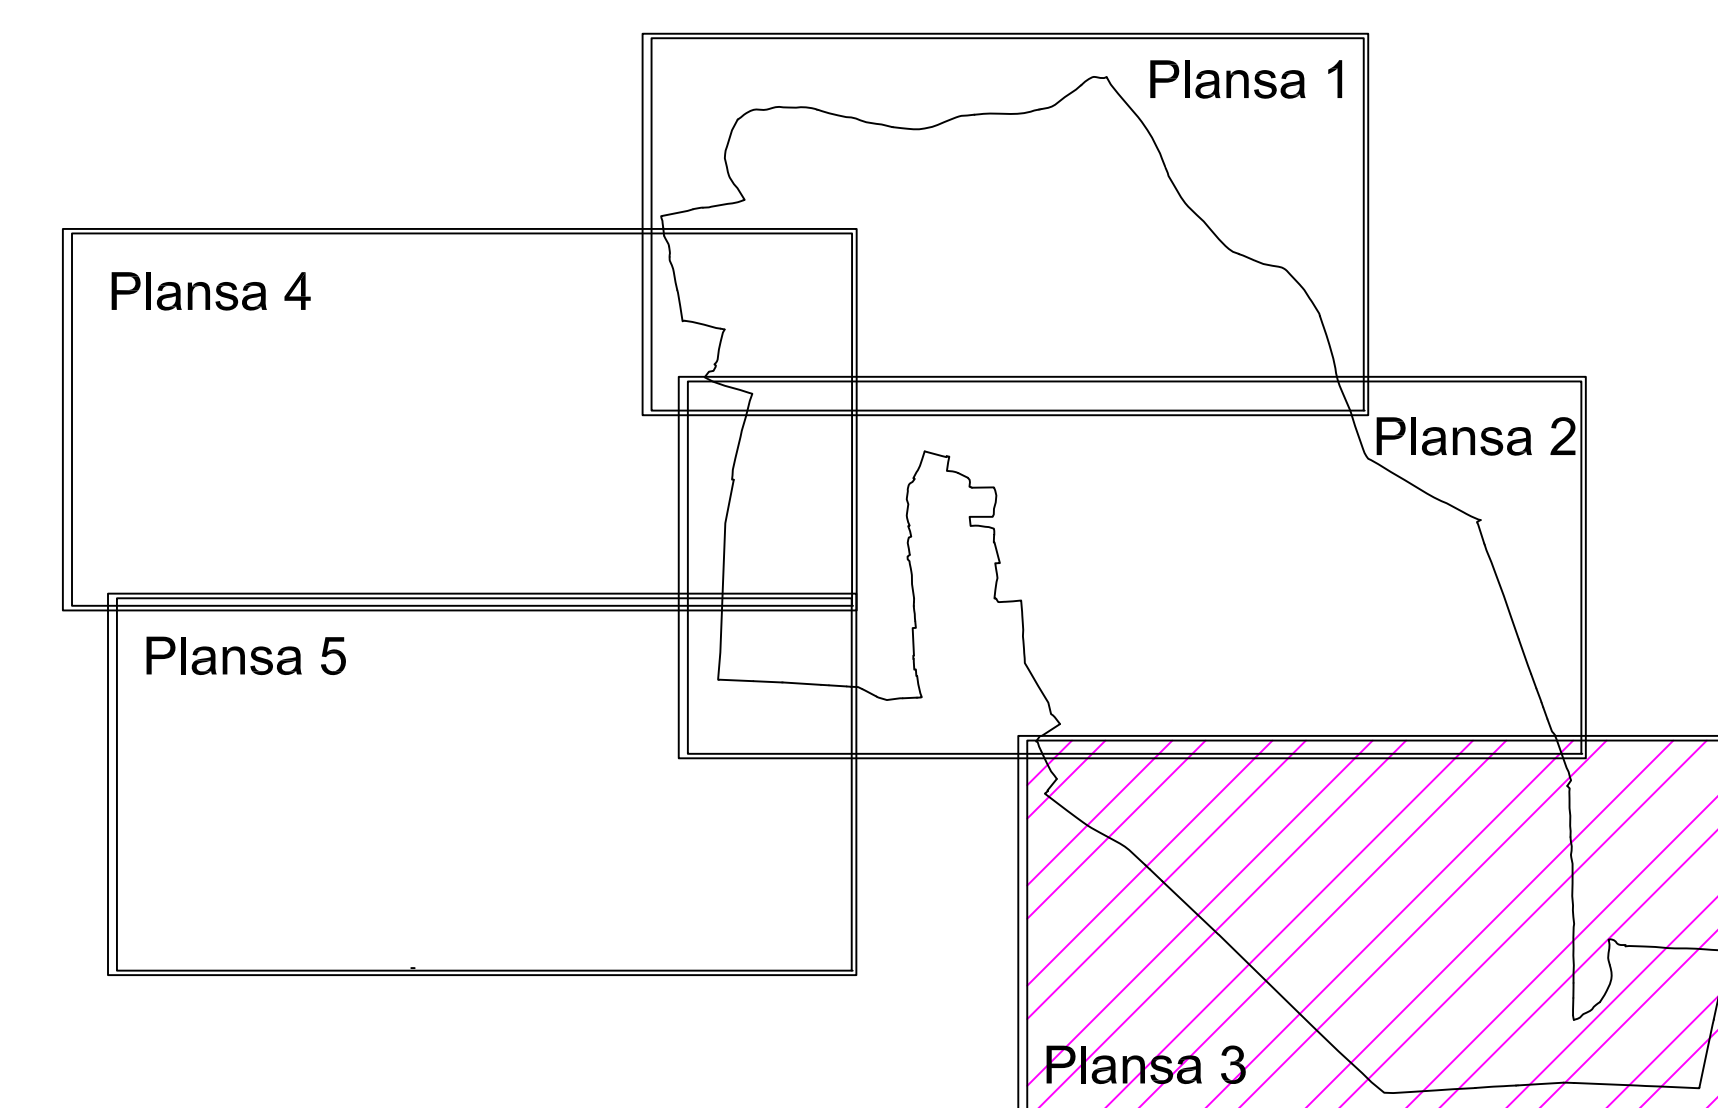

PLAN CADASTRAL  
 UAT TOPOLOVĂȚU MARE  
 JUDEȚ TIMIȘ  
 Sector 03  
 Sistem de proiectie STEREOGRAFIC 1970  
 Copie spre publicare  
 Planșa 3  
 Scara 1 : 2000

Schita de dispunere a planselor

LEGENDA

Identificator	6602
Nr. Sector	3
Limita UAT	
Limita Intravilan	
Limita Sector	
Limita Canal	
Limita Imobil	
Limita Constructie	
Nr. corp	C1
Limita Tarla	
Nr. Tarla	T507/1
Denumire UAT	Brestovat