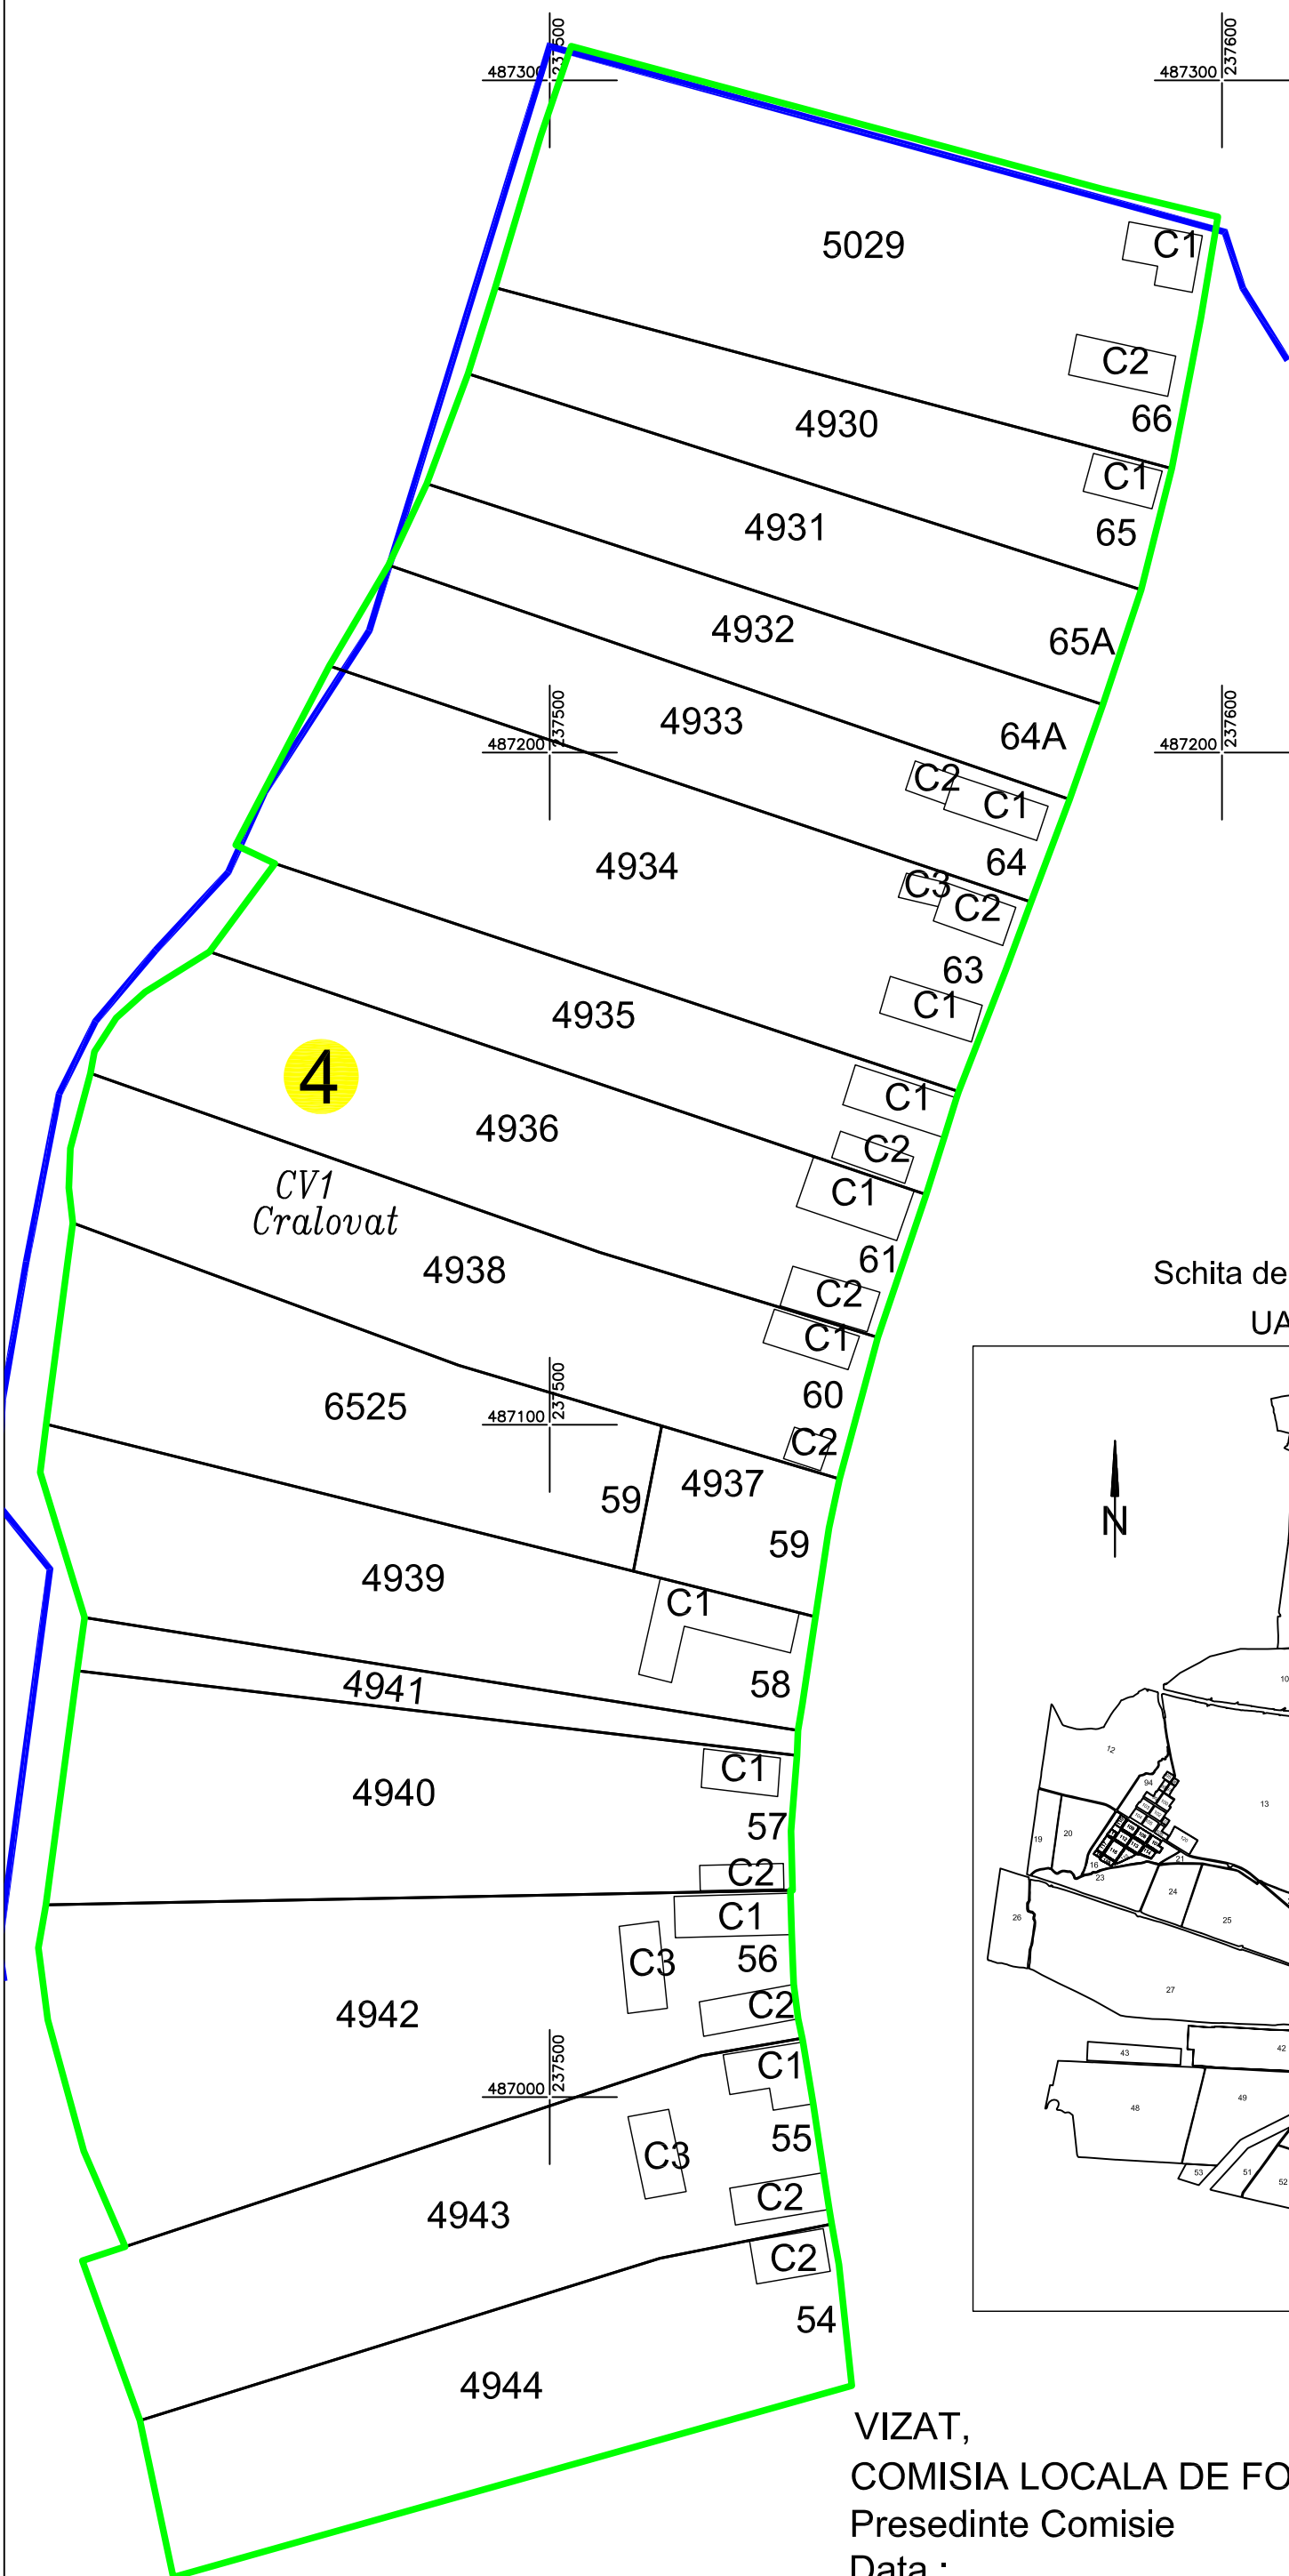

PLAN CADASTRAL UAT TOPOLOVĂȚU MARE JUDEȚ TIMIȘ

Sector 4

Sistem de proiectie STEREOGRAFIC 1970
Copie spre publicare

Scara 1 : 1000

LEGENDA

Identificator	4938
Nr. Sector	4
Limita Sector	———
Limita Cvartal	———
Limita Imobil	———
Limita Constructie	———
Limita Intravilan	———
Nr. Corp	C1
Nr. Postal	60
Nr. Cvartal	CV1
Denumirea intravilanului	Cralovat

EXECUTANT:

SC PROCAD SRL

DATA:.....

Schita de dispunere a sectoarelor cadastrale
UAT TOPOLOVĂȚU MARE

VIZAT,
COMISIA LOCALA DE FOND FUNCJAR
Presedinte Comisie
Data :