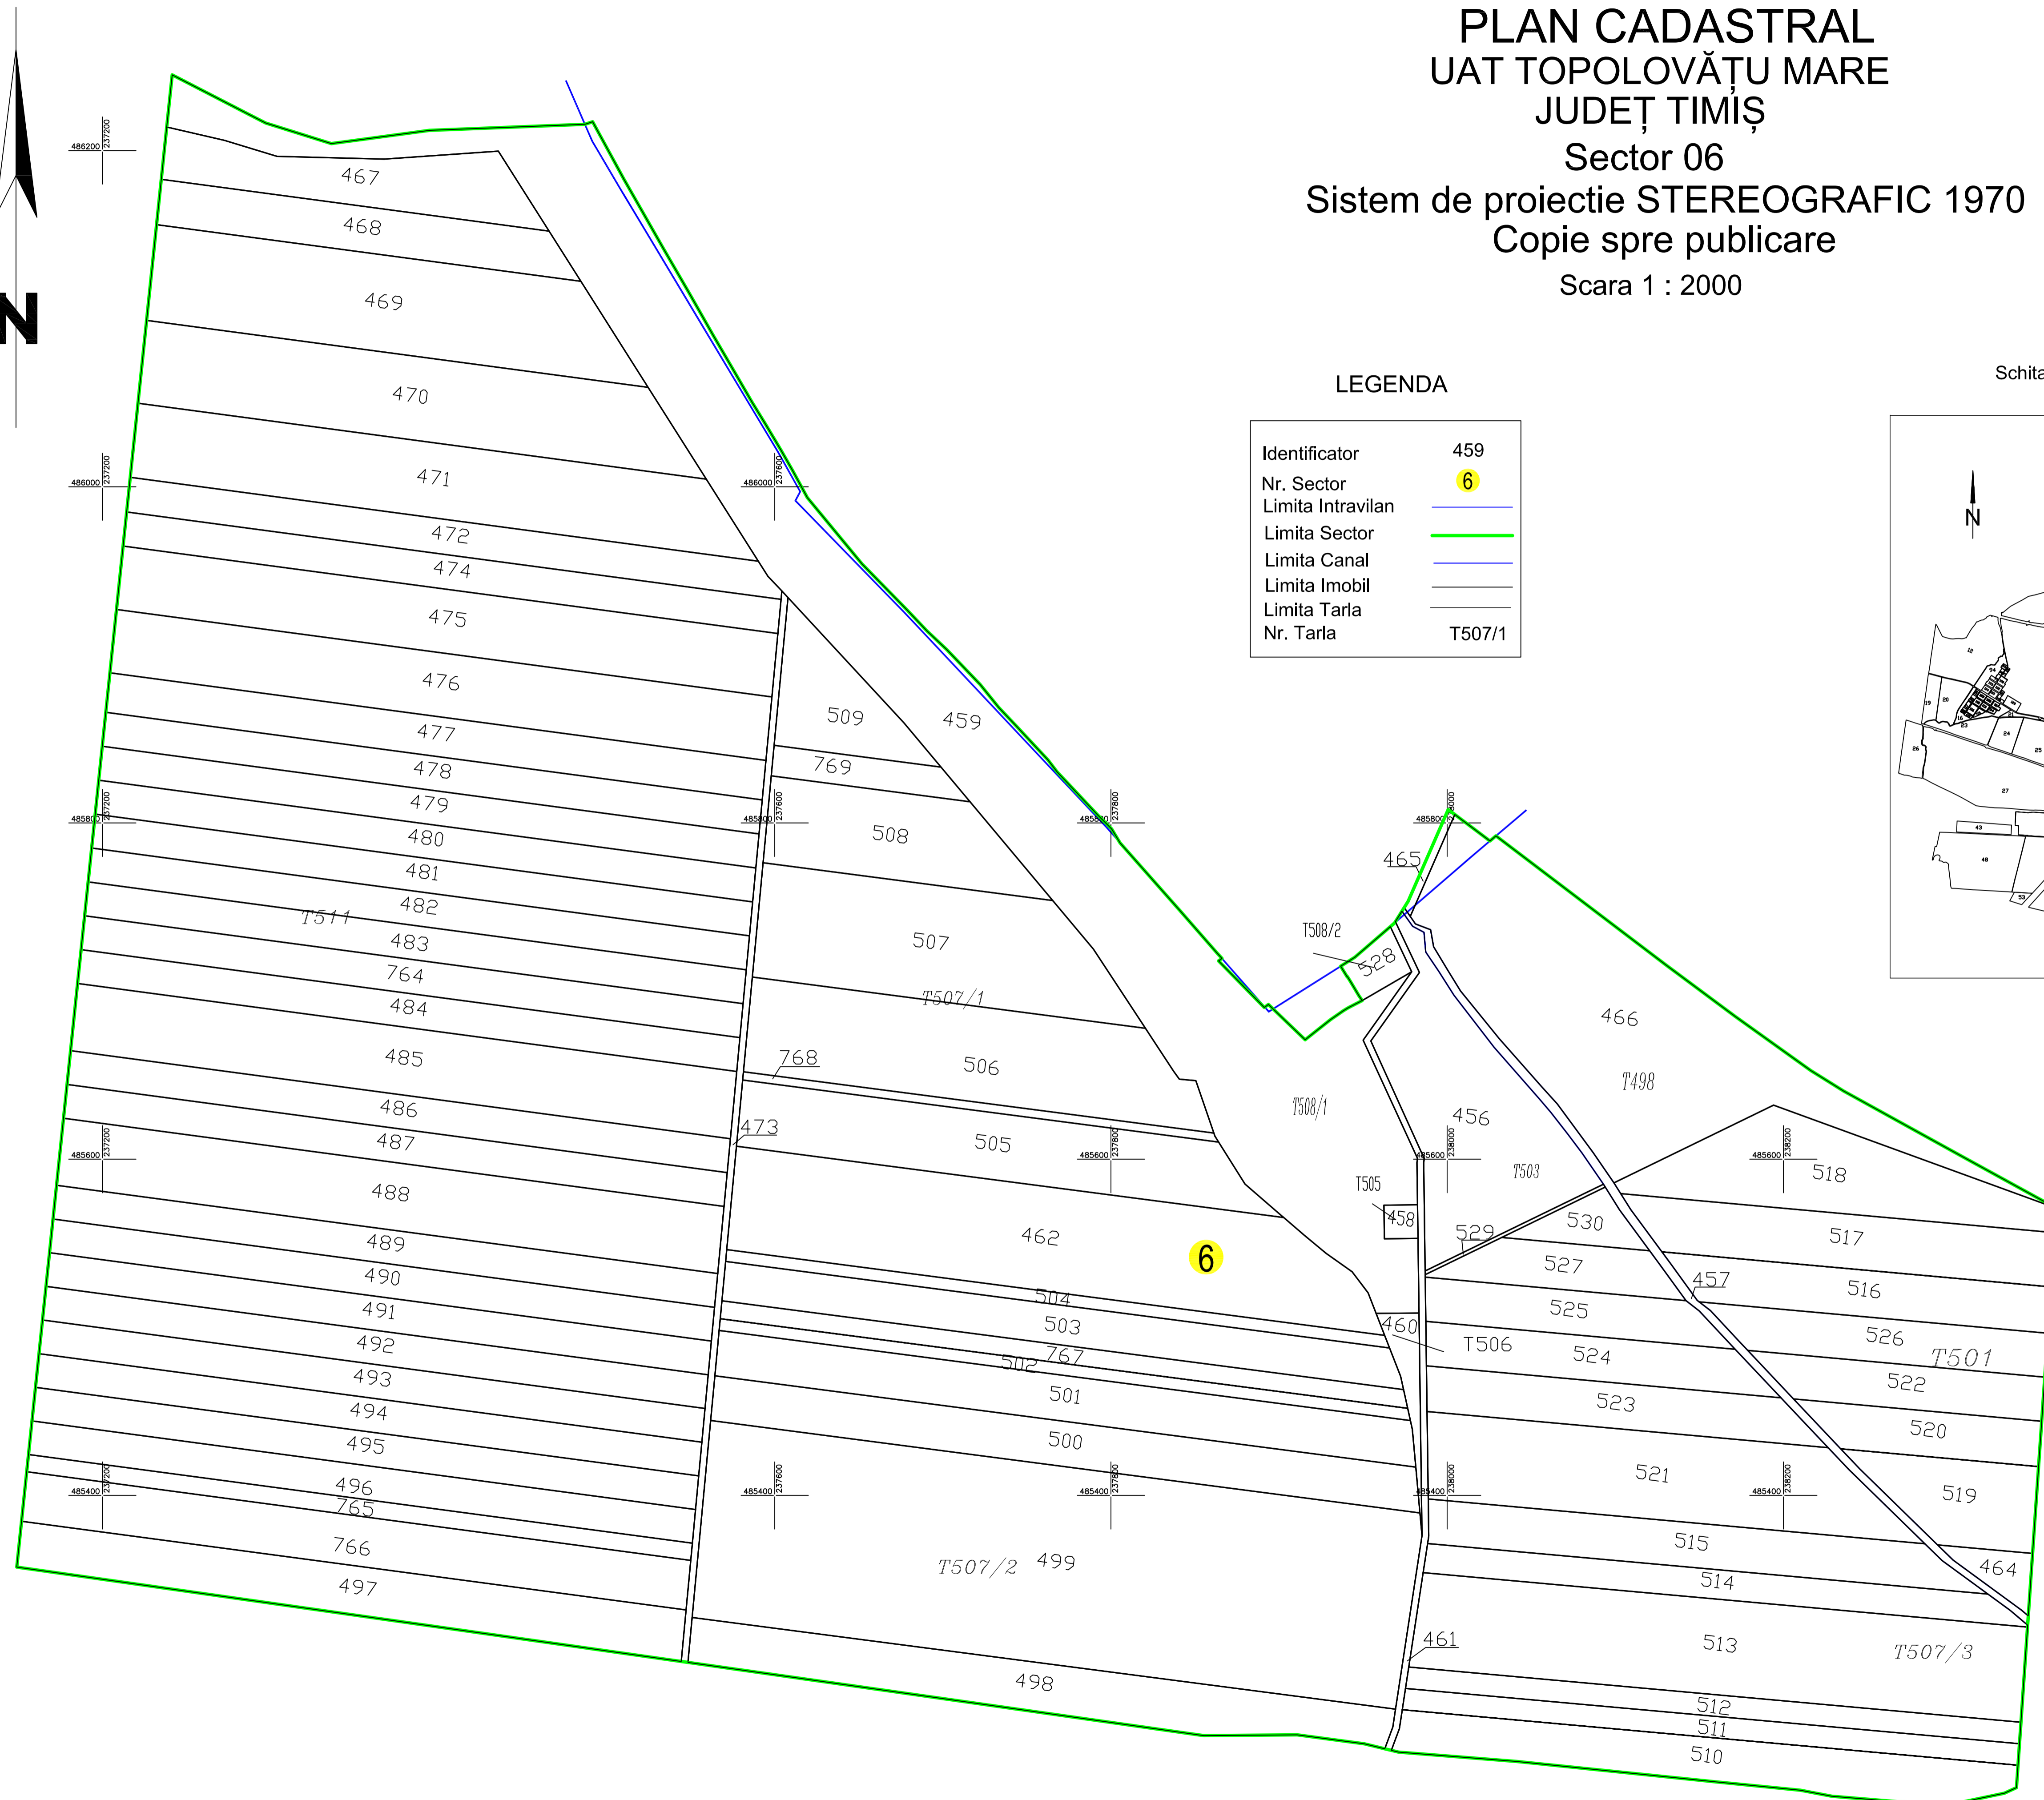

PLAN CADASTRAL UAT TOPOLOVĂȚU MARE JUDEȚ TIMIȘ

Sector 06

Sistem de proiectie STEREOGRAFIC 1970
Copie spre publicare

Scara 1 : 2000

LEGENDA

Identificator	459
Nr. Sector	6
Limita Intravilan	— (blue line)
Limita Sector	— (green line)
Limita Canal	— (blue line)
Limita Imobil	— (black line)
Limita Tarla	— (black line)
Nr. Tarla	T507/1

Schita de dispunere a sectoarelor cadastrale
UAT TOPOLOVĂȚU MARE

VIZAT,
COMISIA LOCALA DE FOND FUNCJAR
Presedinte Comisie
Data :