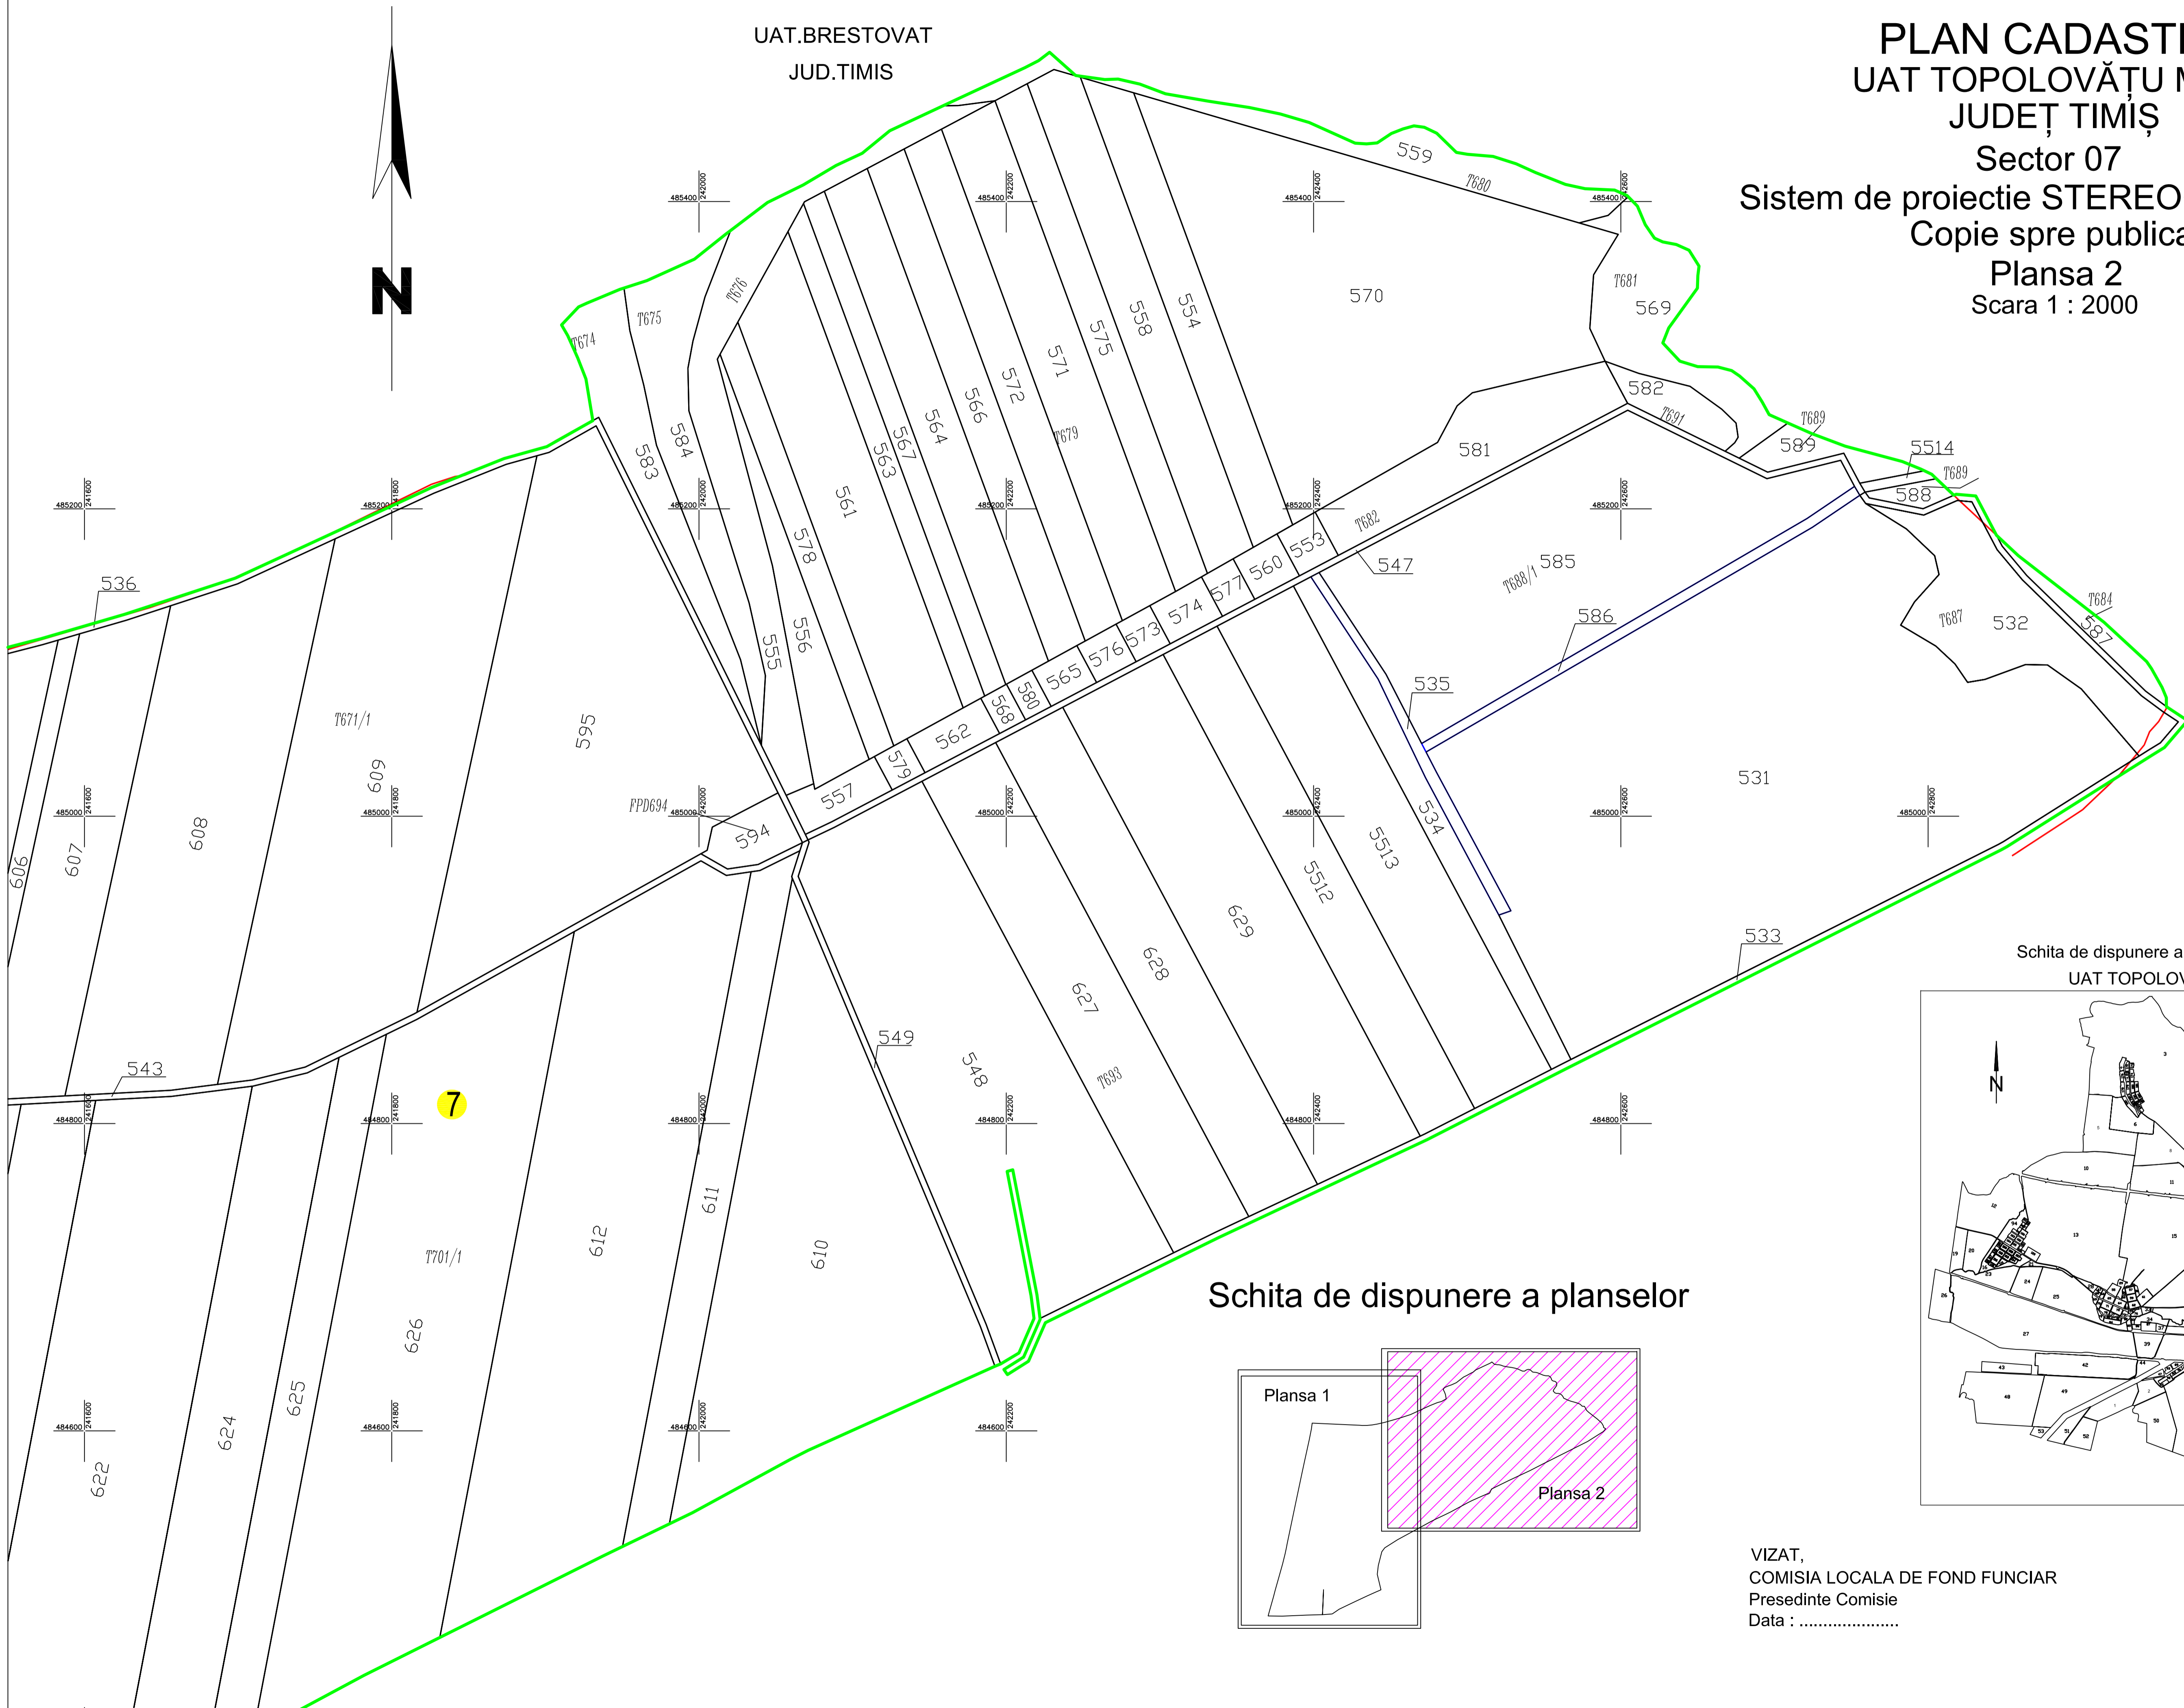

UAT.BRESTOVAT
JUD.TIMIS

PLAN CADASTRAL UAT TOPOLOVĂȚU MARE JUDEȚ TIMIȘ

Sector 07
Sistem de proiectie STEREOGRAFIC 1970
Copie spre publicare
Plansa 2
Scara 1 : 2000

LEGENDA

Identificator	550
Nr. Sector	7
Limita UAT	
Limita Sector	
Limita Canal	
Limita Imobil	
Limita Tarla	
Nr. Tarla	T507/1
Denumire UAT	Brestovat

Schita de dispunere a sectoarelor cadastrale
UAT TOPOLOVĂȚU MARE

Schita de dispunere a planselor

VIZAT,
COMISIA LOCALA DE FOND FUNCJAR
Presedinte Comisie
Data :

EXECUTANT:
SC PROCAD SRL
DE
PUBLICARE
ALTE
SINTEZA
S.C. DATA: