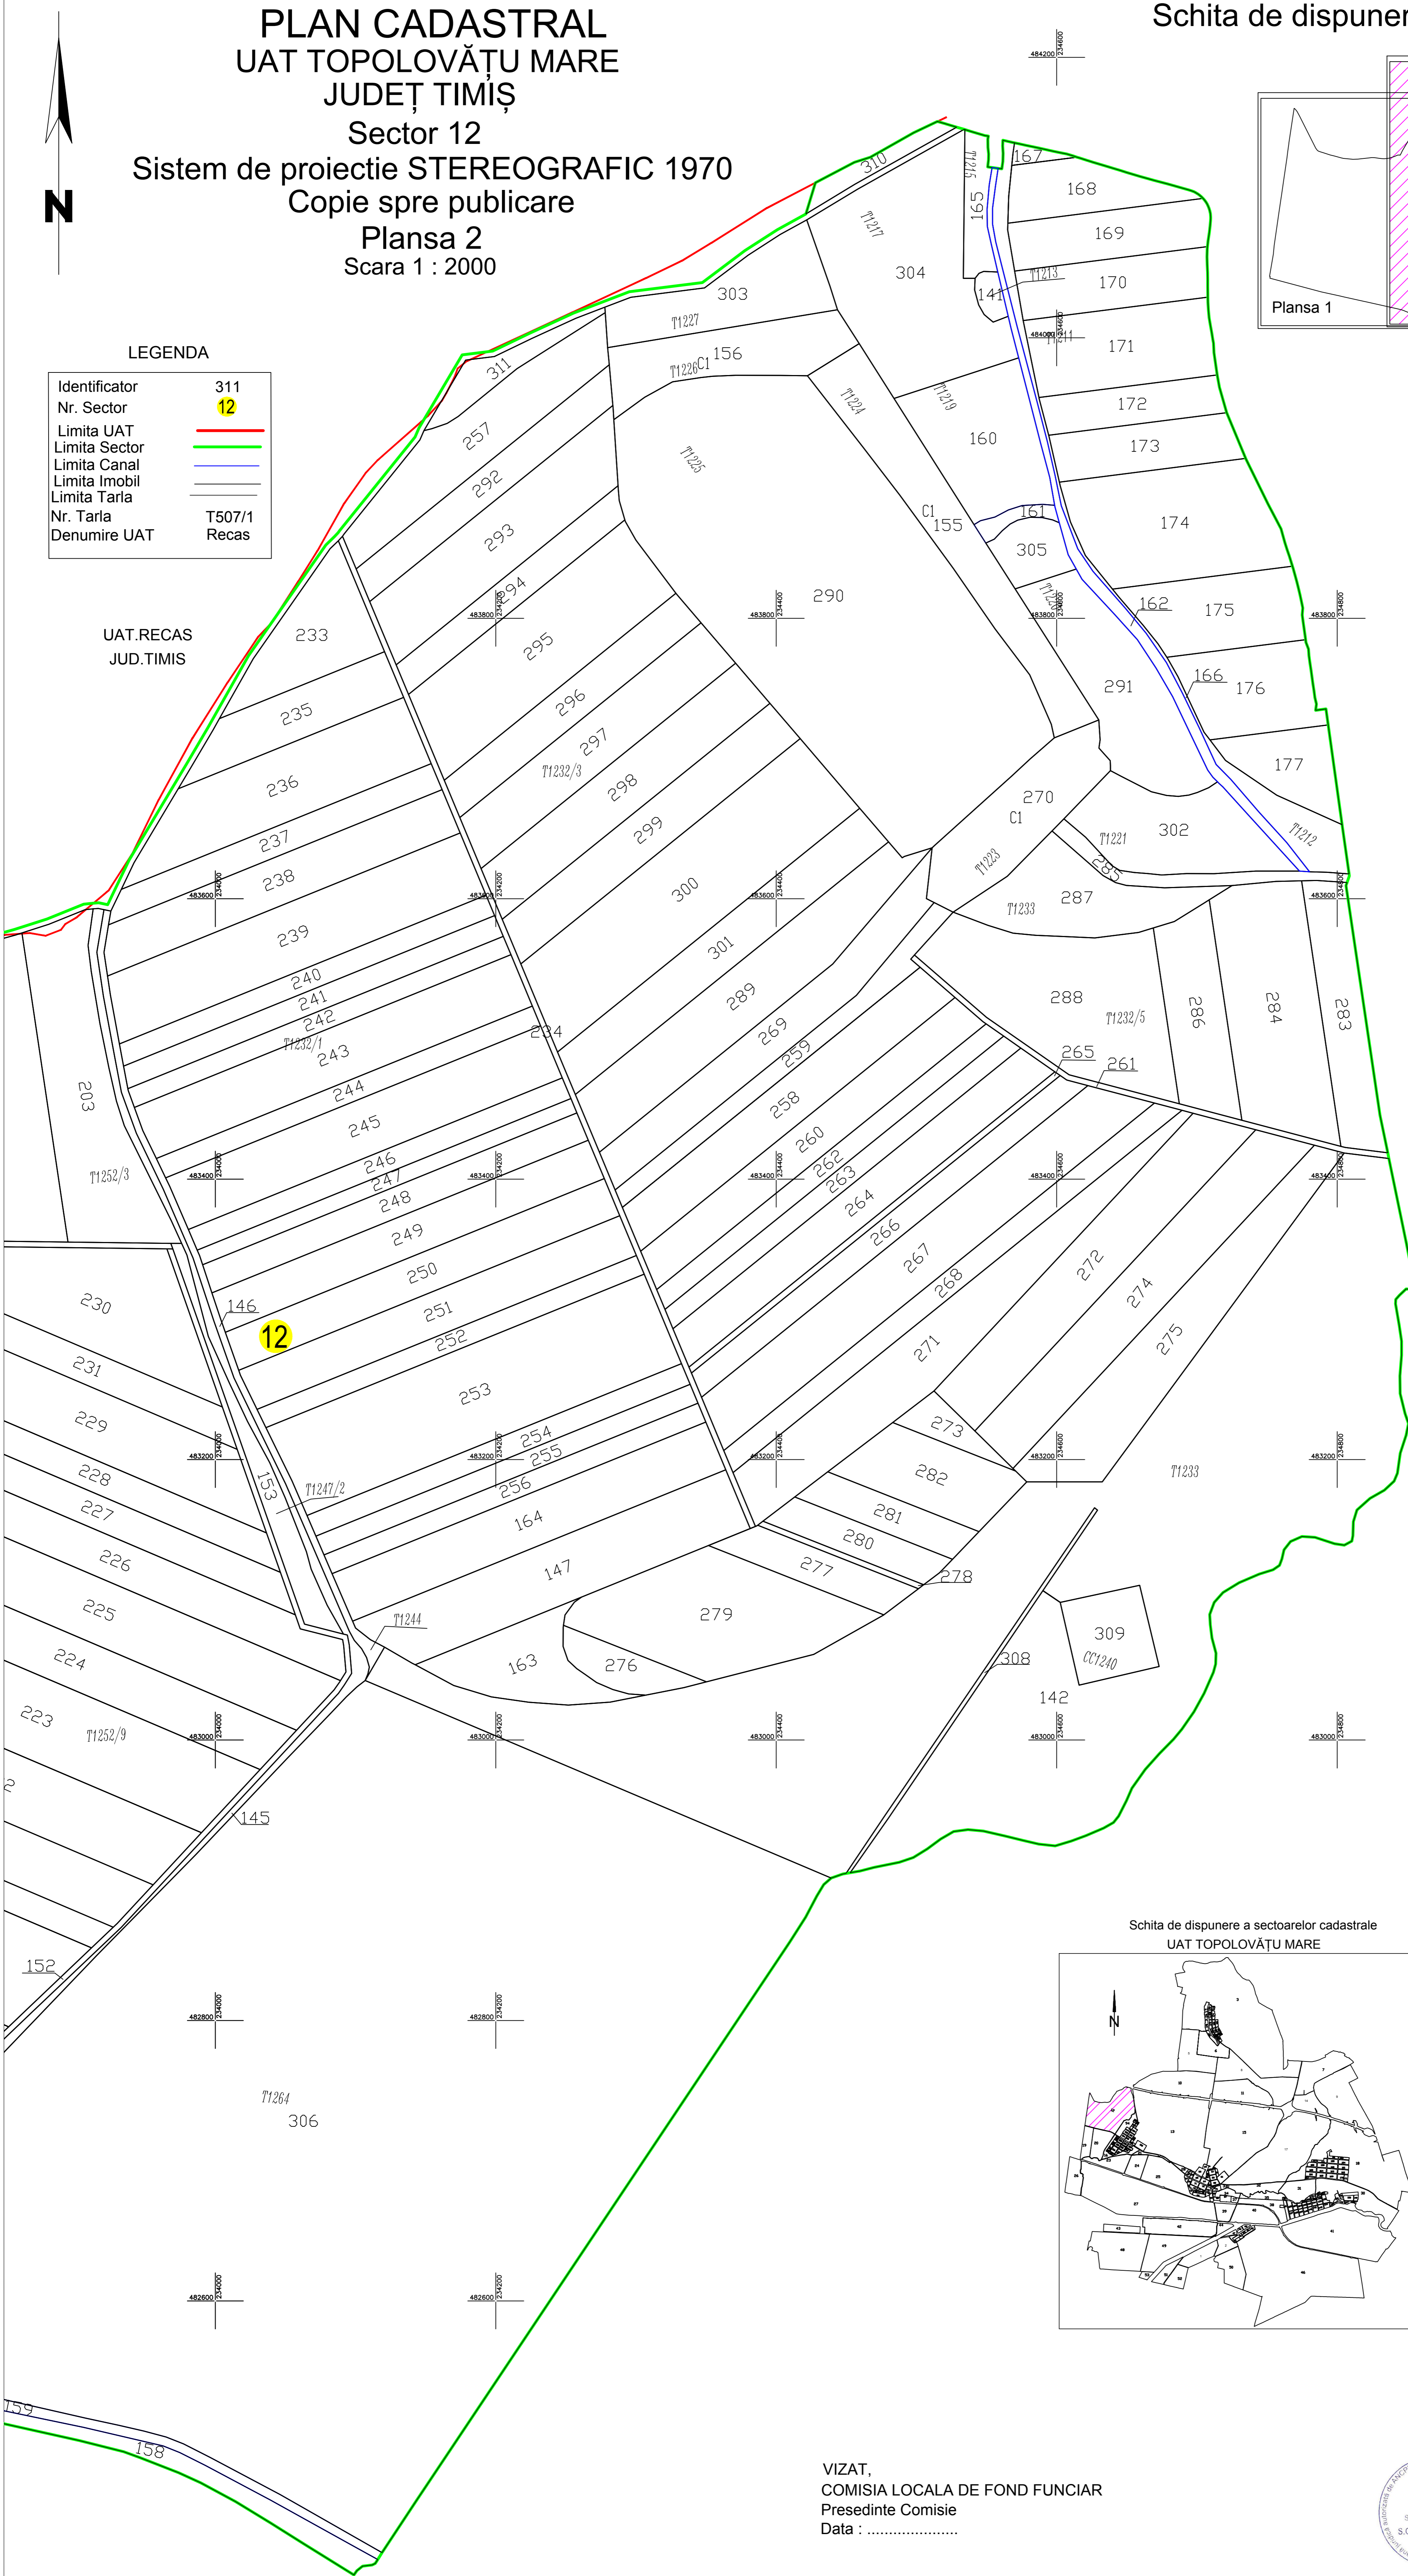

LEGENDA

Identificator	311
Nr. Sector	12
Limita UAT	— (Red line)
Limita Sector	— (Green line)
Limita Canal	— (Blue line)
Limita Imobil	— (Black line)
Limita Tarla	— (Grey line)
Nr. Tarla	T507/1
Denumire UAT	Recas

UAT.RECAS
JUD.TIMIȘ