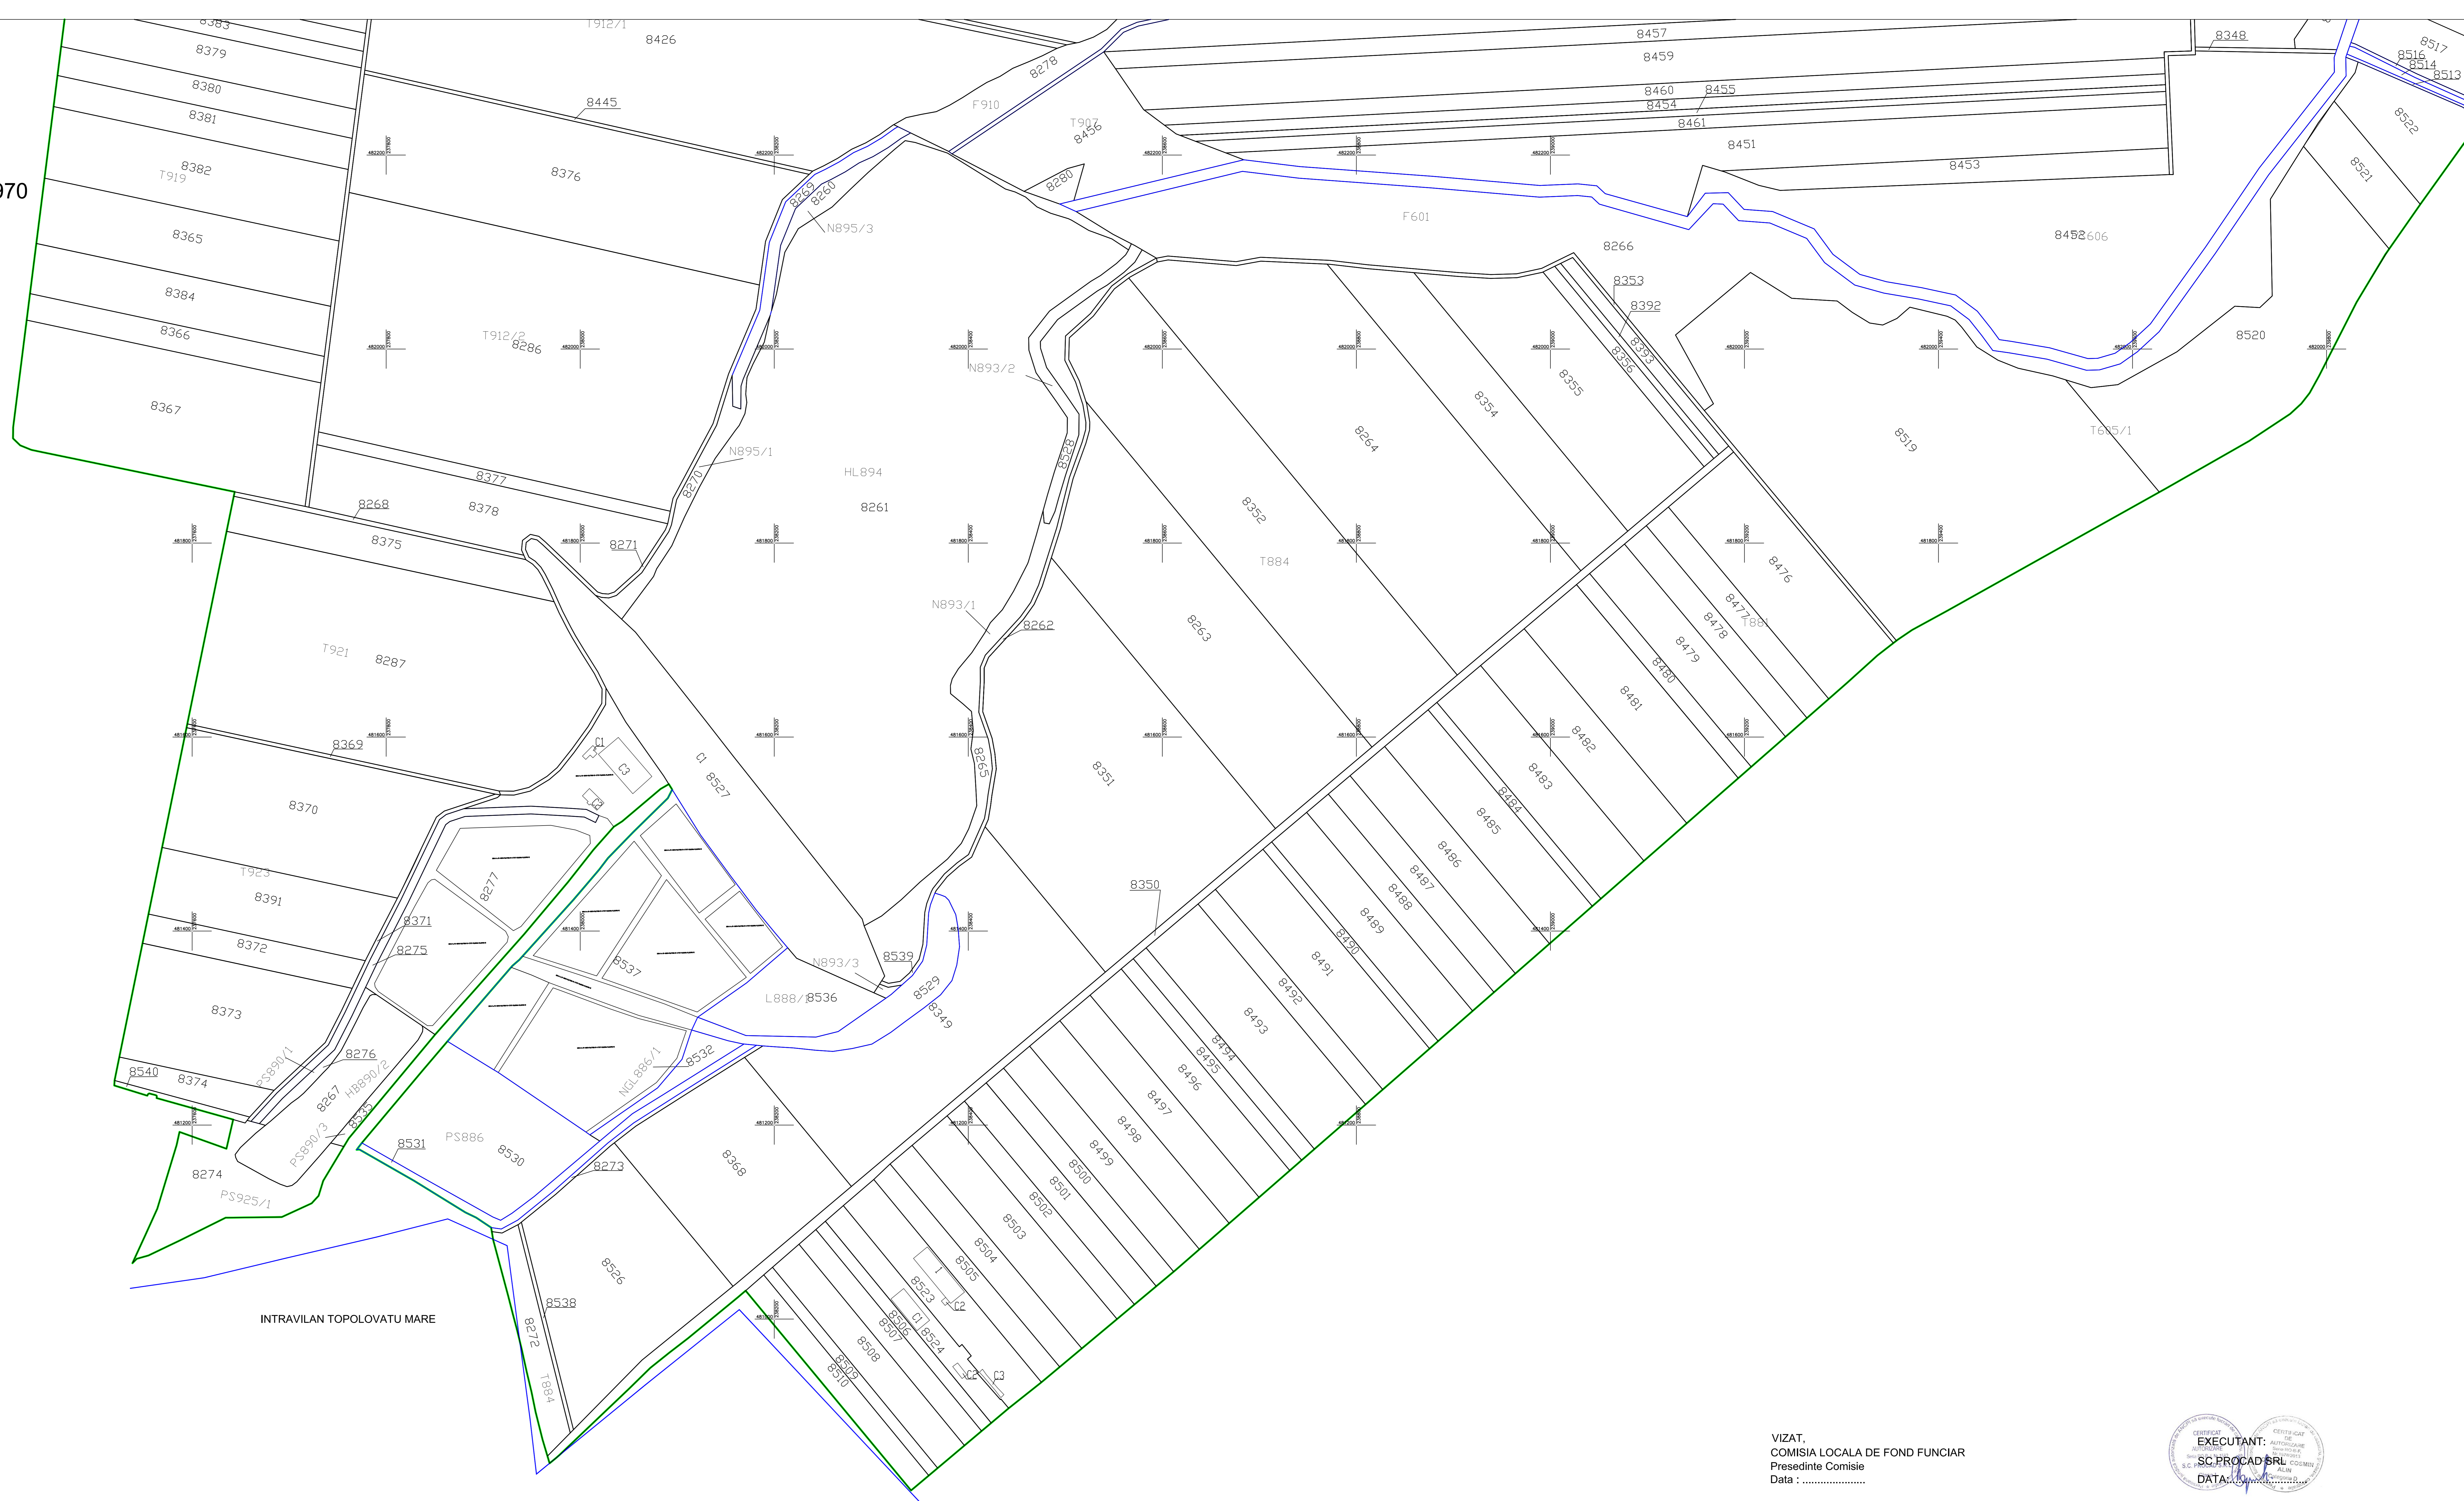

PLAN CADASTRAL
UAT TOPOLOVĂTU MARE
JUDEȚ TIMIȘ

Sector 15
Sistem de proiectie STEREOGRAFIC 1970
Copie spre publicare
Scara 1 : 2000
Plansa 2

LEGENDA

Identificator	8367
Nr. Sector	15
Limita UAT	—
Limita Intravilan	—
Limita Sector	—
Limita Canal	—
Limita Imobil	—
Limita Constructie	—
Nr. Corp	C1
Limita Tarla	—
Nr. Tarla	T507/1
Denumire intravilan	Sustra

Schita de dispunere a planselor

Schita de dispunere a sectoarelor cadastrale
UAT TOPOLOVĂTU MARE

VIZAT,
COMISIA LOCALA DE FOND FUNCJAR
Presedinte Comisie
Data :