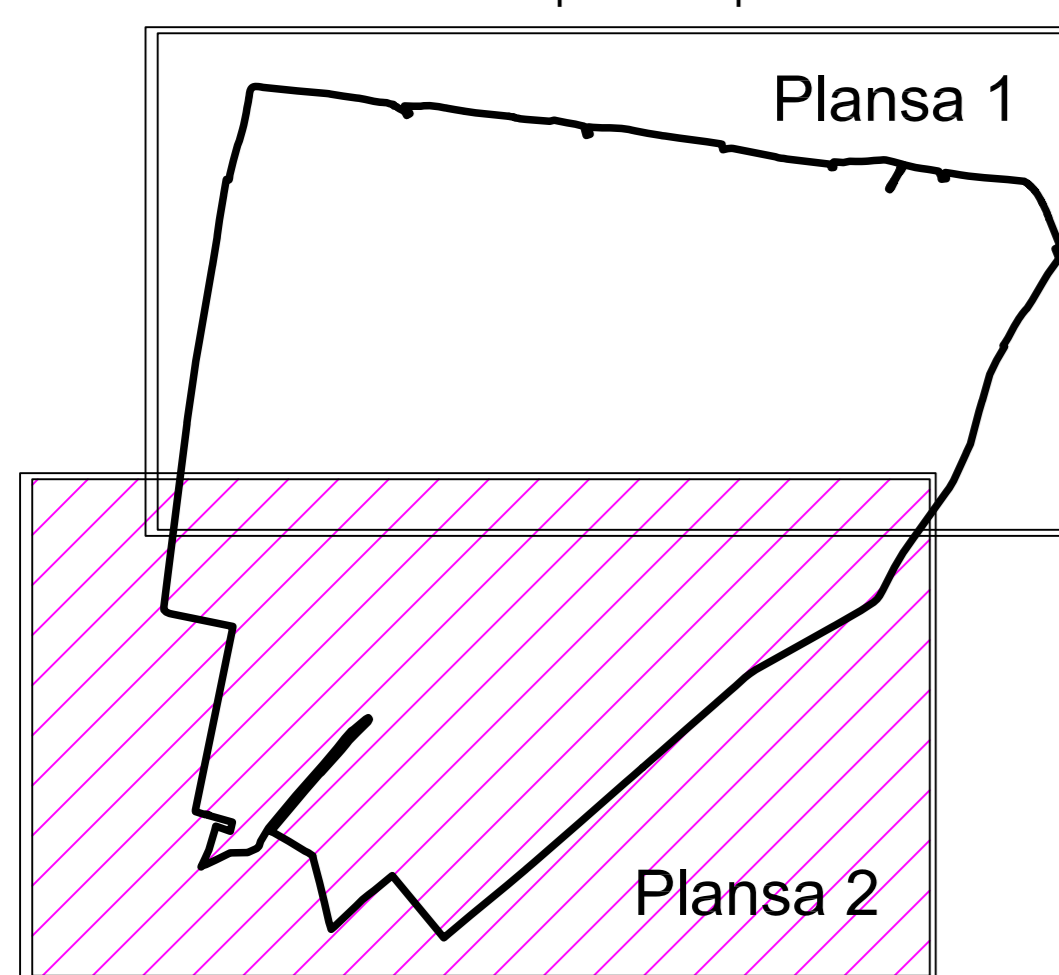

PLAN CADASTRAL
UAT TOPOLOVĂTU MARE
JUDEȚ TIMIȘ

Sector 15
Sistem de proiectie STEREOGRAFIC 1970
Copie spre publicare
Scara 1 : 2000
Plansa 2

LEGENDA

Identificator	8367
Nr. Sector	15
Limita UAT	—
Limita Intravilan	—
Limita Sector	—
Limita Canal	—
Limita Imobil	—
Limita Constructie	—
Nr. Corp	C1
Limita Tarla	—
Nr. Tarla	T507/1
Denumire intravilan	Sustra

Schita de dispunere a planselor

Schita de dispunere a sectoarelor cadastrale
UAT TOPOLOVĂTU MARE

VIZAT,
COMISIA LOCALA DE FOND FUNCJAR
Presedinte Comisie
Data :