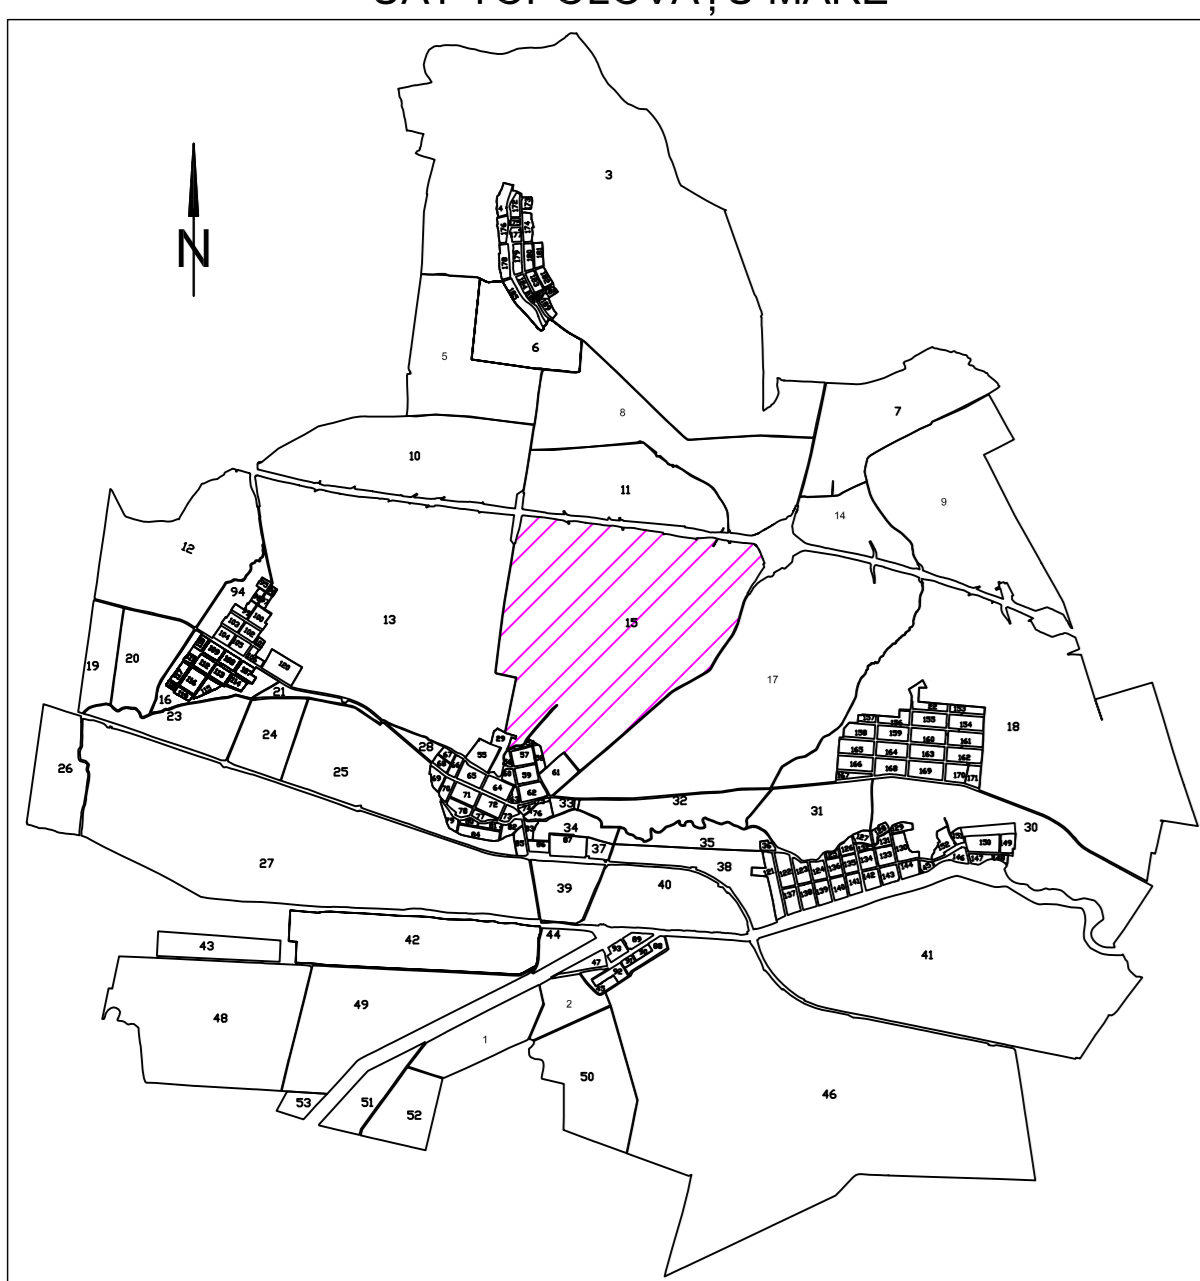

PLAN CADASTRAL
UAT TOPOLOVĂTU MARE
JUDEȚ TIMIȘ

Sector 15
Sistem de proiectie STEREOGRAFIC 1970
Copie spre publicare
Scara 1 : 2000
Plansa 2

LEGENDA

Identificator	8367
Nr. Sector	15
Limita UAT	—
Limita Intravilan	—
Limita Sector	—
Limita Canal	—
Limita Imobil	—
Limita Constructie	—
Nr. Corp	C1
Limita Tarla	—
Nr. Tarla	T507/1
Denumire intravilan	Sustra

Schita de dispunere a planselor

Schita de dispunere a sectoarelor cadastrale
UAT TOPOLOVĂTU MARE

VIZAT,
COMISIA LOCALA DE FOND FUNCJAR
Presedinte Comisie
Data :