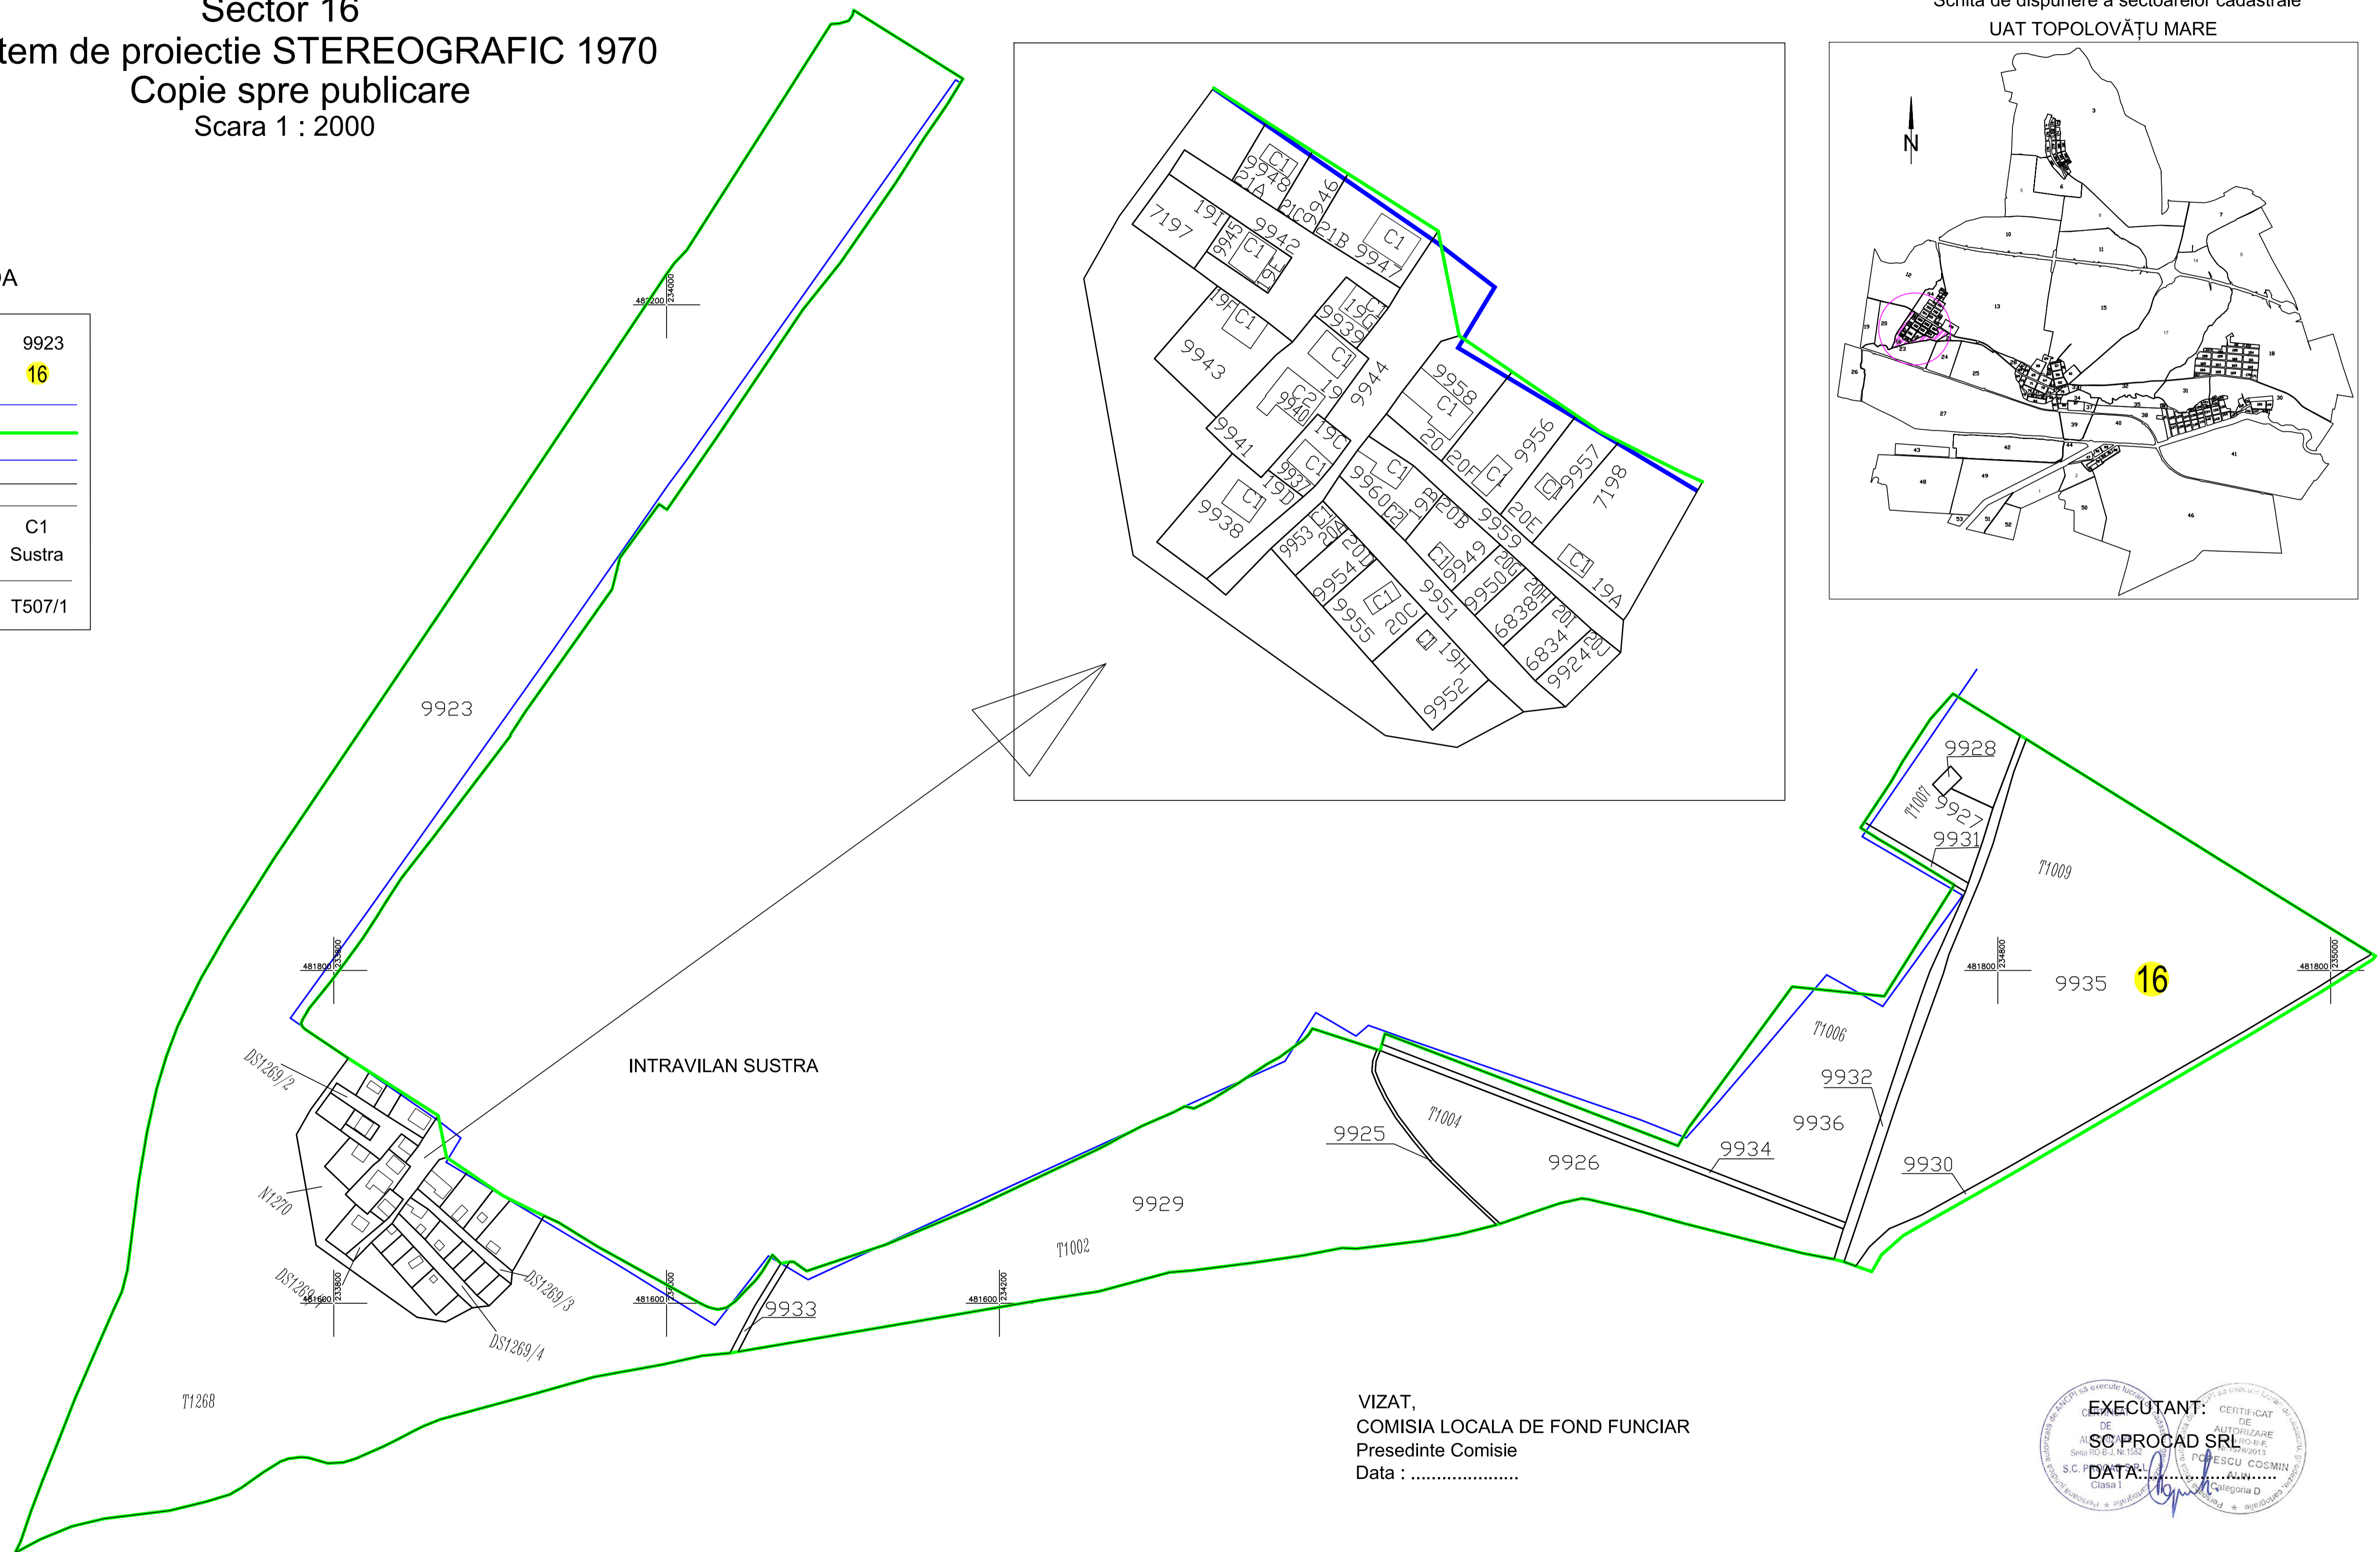

# PLAN CADASTRAL UAT TOPOLOVĂȚU MARE JUDEȚ TIMIȘ

Sector 16

Sistem de proiectie STEREOGRAFIC 1970

Copie spre publicare

Scara 1 : 2000

## LEGENDA

Identificator	9923
Nr. Sector	16
Limita Intravilan	— (blue line)
Limita Sector	— (green line)
Limita Canal	— (blue line)
Limita Imobil	— (black line)
Limita Constructie	— (black line)
Nr. Corp	C1
Denumire intravilan	Sustra
Limita Tarla	— (black line)
Nr. Tarla	T507/1

Schita de dispunere a sectoarelor cadastrale  
UAT TOPOLOVĂȚU MARE

VIZAT,  
COMISIA LOCALA DE FOND FUNCAR  
Presedinte Comisie  
Data : .....