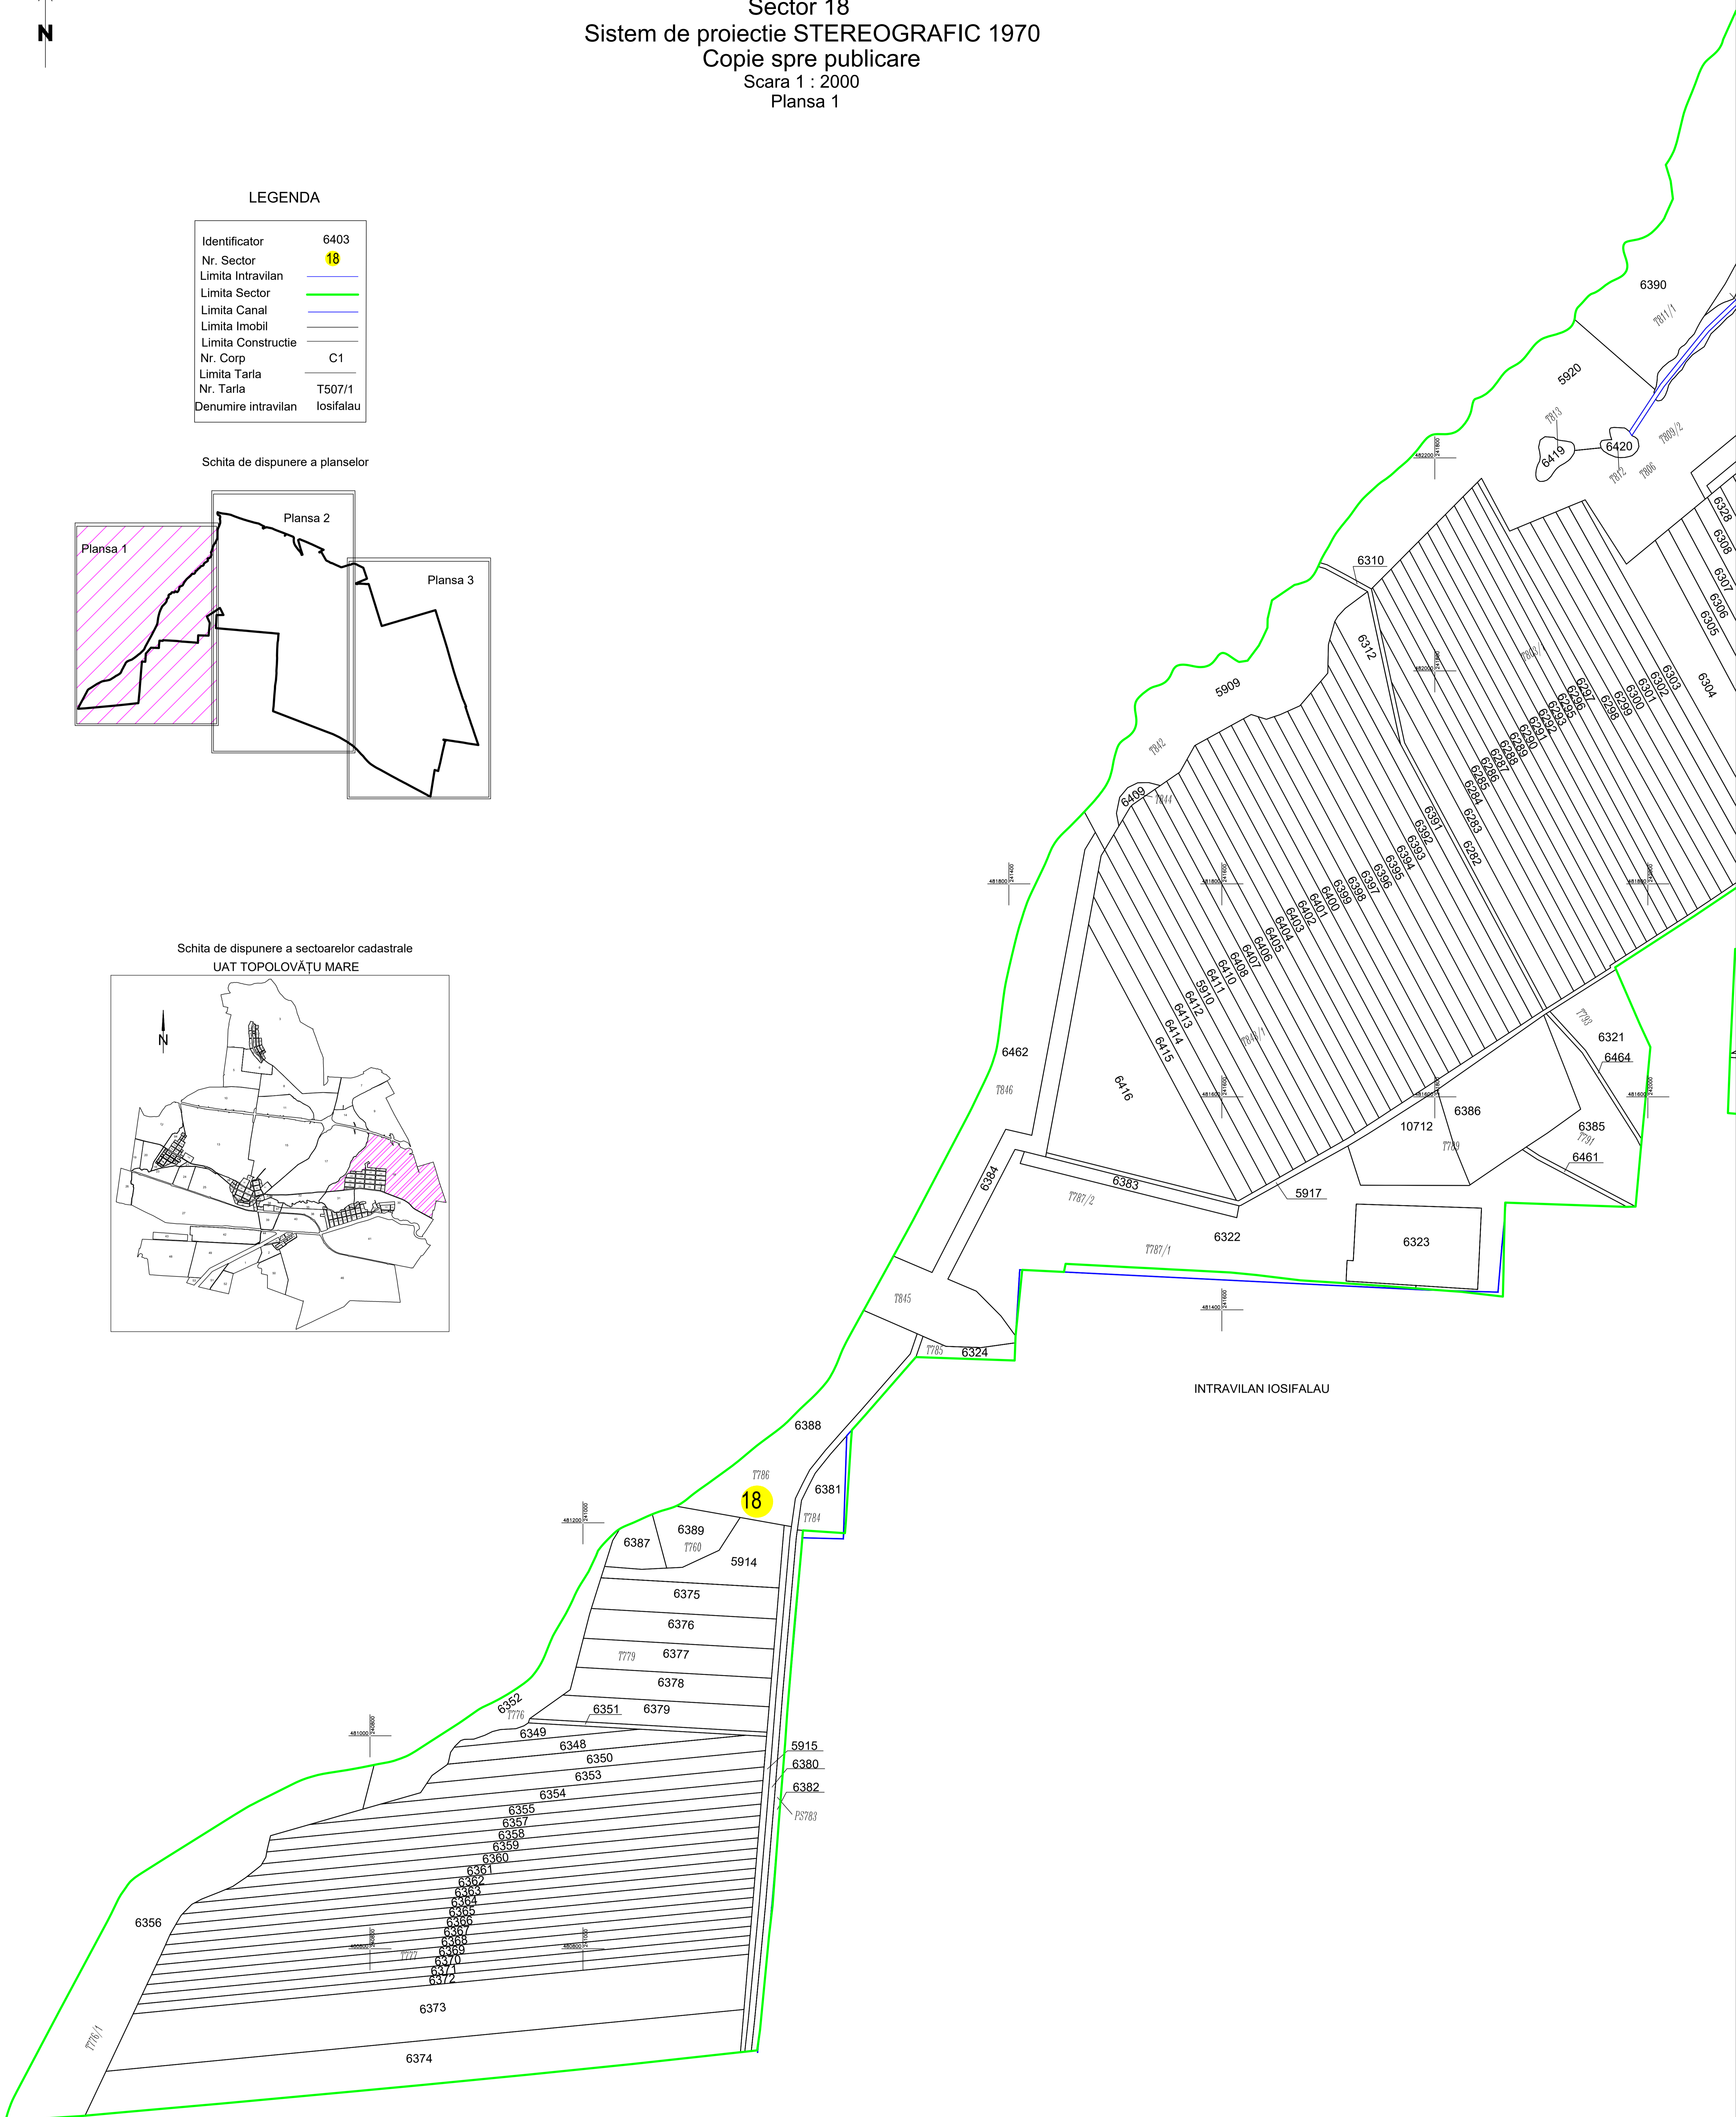

PLAN CADASTRAL  
UAT TOPOLOVĂȚU MARE  
JUDEȚ TIMIȘ  
Sector 18  
Sistem de proiectie STEREOGRAFIC 1970  
Copie spre publicare  
Scara 1 : 2000  
Plansa 1

LEGENDA

Identificator	6403
Nr. Sector	18
Limita Intravilan	—
Limita Sector	—
Limita Canal	—
Limita Imobil	—
Limita Constructie	—
Nr. Corp	C1
Limita Tarla	—
Nr. Tarla	T507/1
Denumire intravilan	Iosifalau

Schita de dispunere a planselor

Schita de dispunere a sectoarelor cadastrale  
UAT TOPOLOVĂȚU MARE

VIZAT,  
COMISIA LOCALA DE FOND FUNCJAR  
Presedinte Comisie  
Data : .....

EXECUTANT:

SC PROCAD SRL

DATA: .....