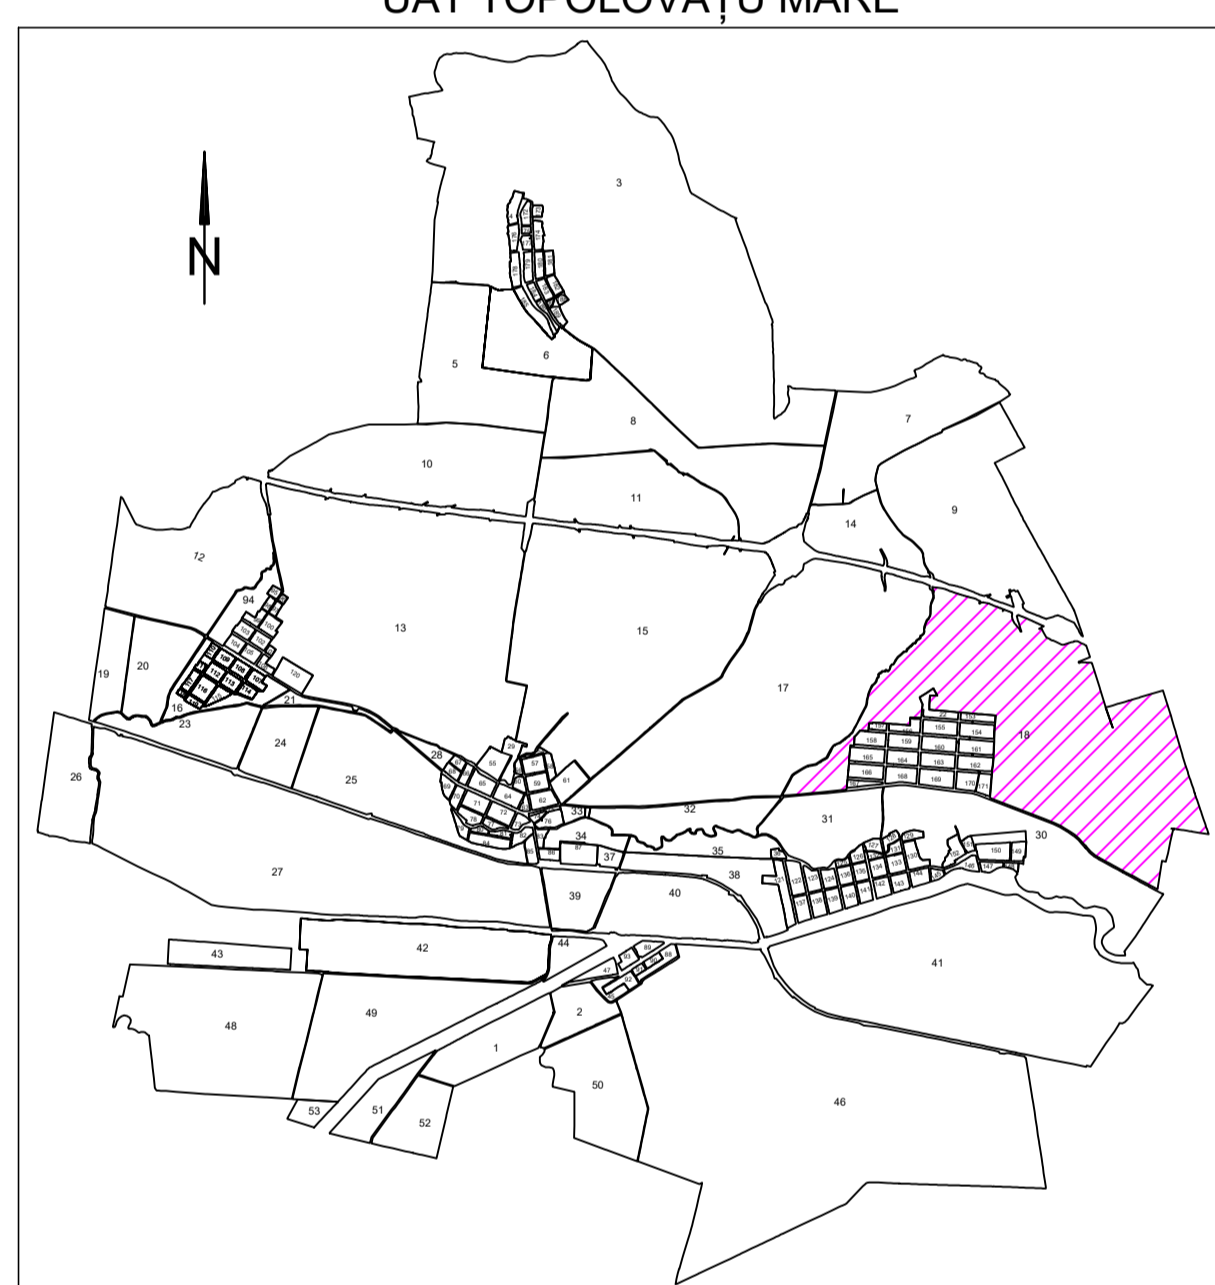

PLAN CADASTRAL  
UAT TOPOLOVĂȚU MARE  
JUDEȚ TIMIȘ  
Sector 18  
Sistem de proiectie STEREOGRAFIC 1970  
Copie spre publicare  
Scara 1 : 2000  
Plansa 1

LEGENDA

Identificator	6403
Nr. Sector	18
Limita Intravilan	—
Limita Sector	—
Limita Canal	—
Limita Imobil	—
Limita Constructie	—
Nr. Corp	C1
Limita Tarla	—
Nr. Tarla	T507/1
Denumire intravilan	Iosifalau

Schita de dispunere a planselor

Schita de dispunere a sectoarelor cadastrale  
UAT TOPOLOVĂȚU MARE

VIZAT,  
COMISIA LOCALA DE FOND FUNCJAR  
Presedinte Comisie  
Data : .....

EXECUTANT:

SC PROCAD SRL

DATA: .....