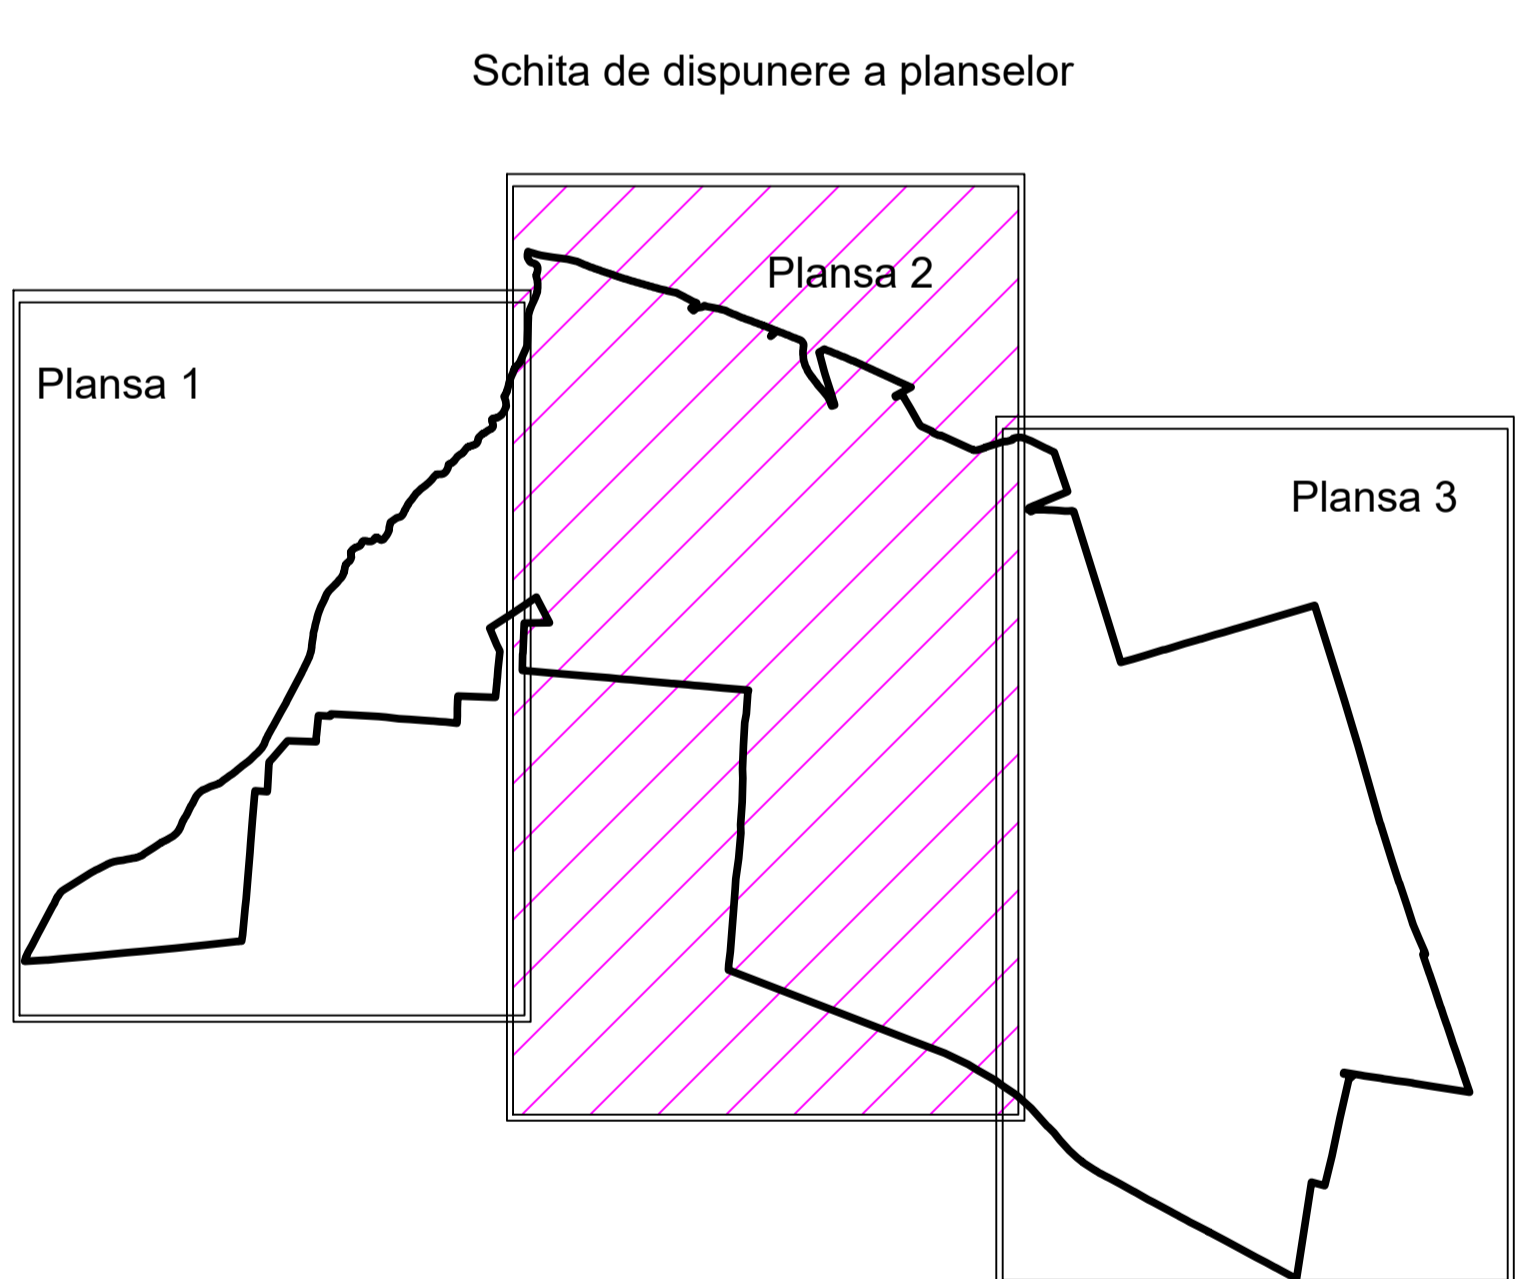

PLAN CADASTRAL  
 UAT TOPOLOVĂȚU MARE  
 JUDEȚ TIMIȘ

Sector 18

Sistem de proiectie STEREOGRAFIC 1970

Copie spre publicare

Scara 1 : 2000  
 Plansa 2

LEGENDA

Identificator	6403
Nr. Sector	18
Limita Intravilan	— (blue line)
Limita Sector	— (green line)
Limita Canal	— (red line)
Limita Imobil	— (black line)
Limita Constructie	— (black line)
Nr. Corp	C1
Limita Tarla	— (black line)
Nr. Tarla	T507/1
Denumire intravilan	Iosifalau

18

VIZAT,  
 COMISIA LOCALA DE FOND FUNCICIAR  
 Presedinte Comisie  
 Data : .....

EXECUTANT:  
 SC PROCAD SRL  
 DATA  
 S.C. PROCAD S.R.L.  
 Căminul nr. 10  
 Strada Șosei de Centură nr. 10  
 300020 Topolovățu Mare, Timiș