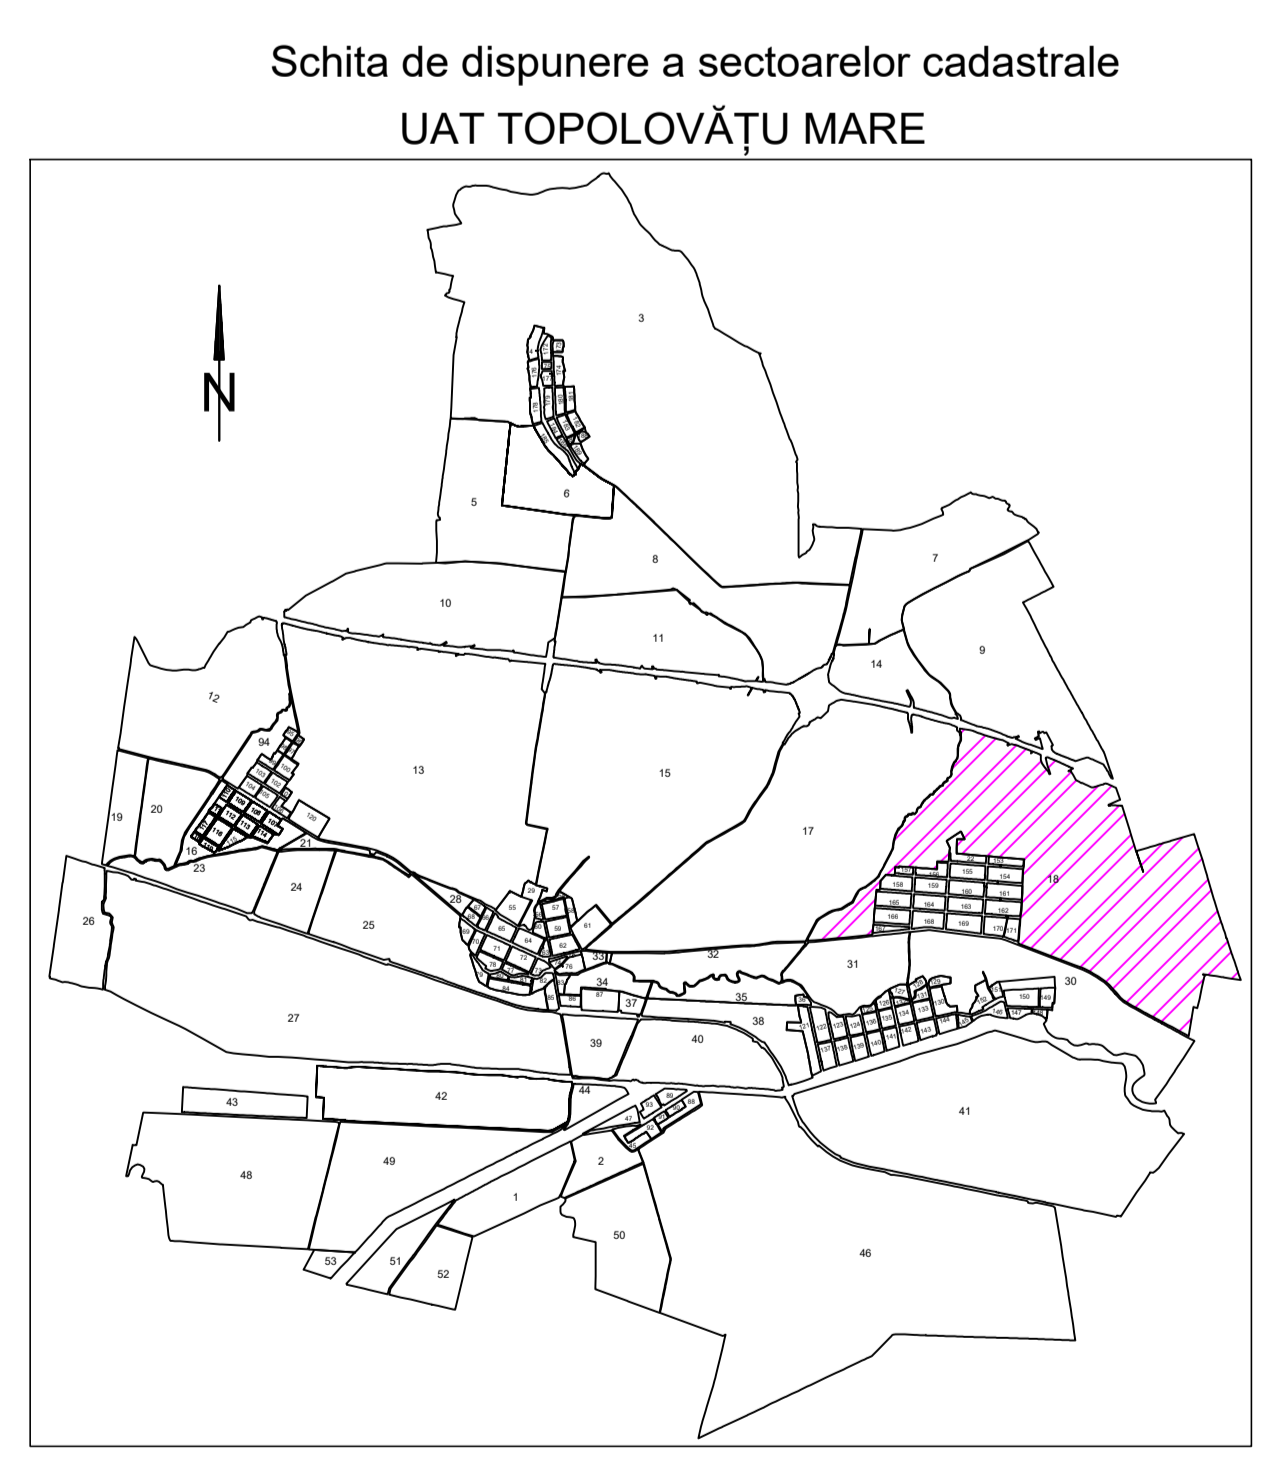

PLAN CADASTRAL  
 UAT TOPOLOVĂȚU MARE  
 JUDEȚ TIMIȘ

Sector 18

Sistem de proiectie STEREOGRAFIC 1970

Copie spre publicare

Scara 1 : 2000  
 Plansa 2

LEGENDA

Identificator	6403
Nr. Sector	18
Limita Intravilan	— (blue line)
Limita Sector	— (green line)
Limita Canal	— (red line)
Limita Imobil	— (black line)
Limita Constructie	— (black line)
Nr. Corp	C1
Limita Tarla	— (black line)
Nr. Tarla	T507/1
Denumire intravilan	Iosifalau

18

VIZAT,  
 COMISIA LOCALA DE FOND FUNCICIAR  
 Presedinte Comisie  
 Data : .....

EXECUTANT:  
 SC PROCAD SRL  
 DATA  
 S.C. PROCAD S.R.L.  
 Căminul nr. 10  
 Strada Șosei de Centură nr. 10  
 300020 Topolovățu Mare, Timiș