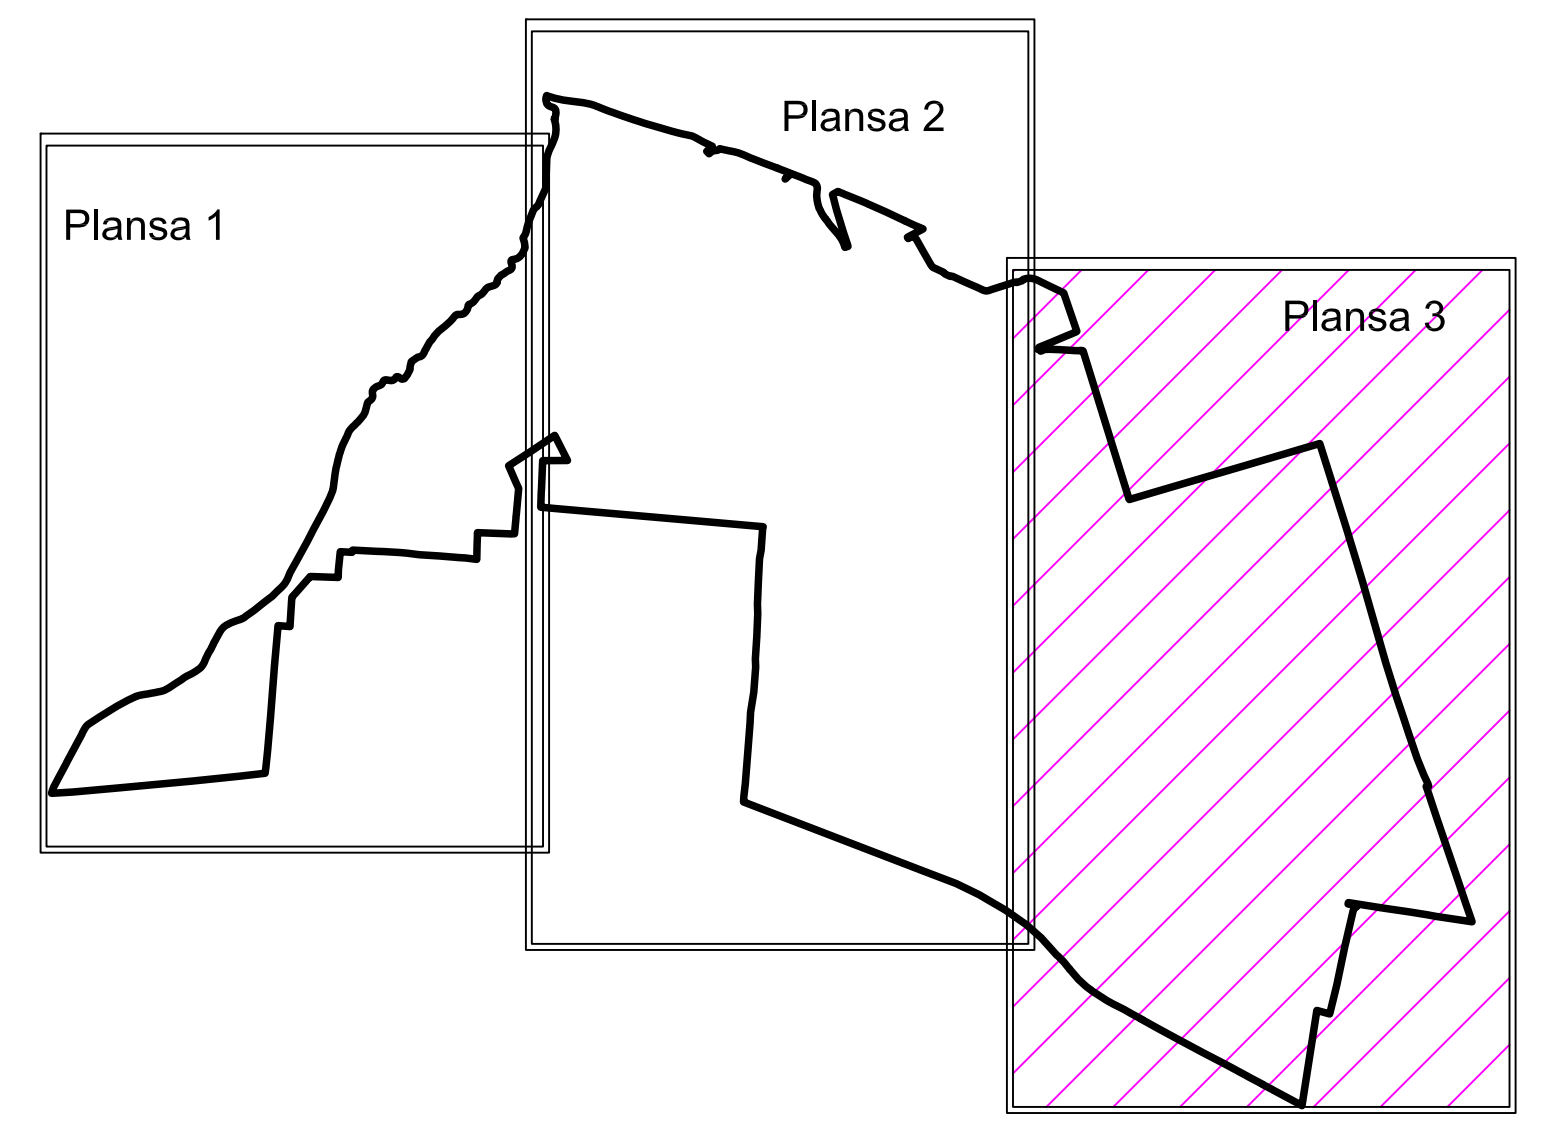

PLAN CADASTRAL
UAT TOPOLOVĂȚU MARE
JUDEȚ TIMIȘ
 Sector 18
 Sistem de proiectie STEREOGRAFIC 1970
 Copie spre publicare
 Scara 1 : 2000
 Planșa 3

LEGENDA

Identificator	6403
Nr. Sector	18
Limita UAT	—
Limita Intravilan	—
Limita Sector	—
Limita Canal	—
Limita Imobil	—
Limita Constructie	—
Nr. Corp	C1
Limita Tarla	—
Nr. Tarla	T507/1
Denumire UAT	Ghizela

Schita de dispunere a sectoarelor cadastrale
 UAT TOPOLOVĂȚU MARE

Schita de dispunere a planselor

UAT.GHIZELA
 JUD.TIMIȘ

VIZAT,
 COMISIA LOCALA DE FOND FUNCJAR
 Presedinte Comisie
 Data :