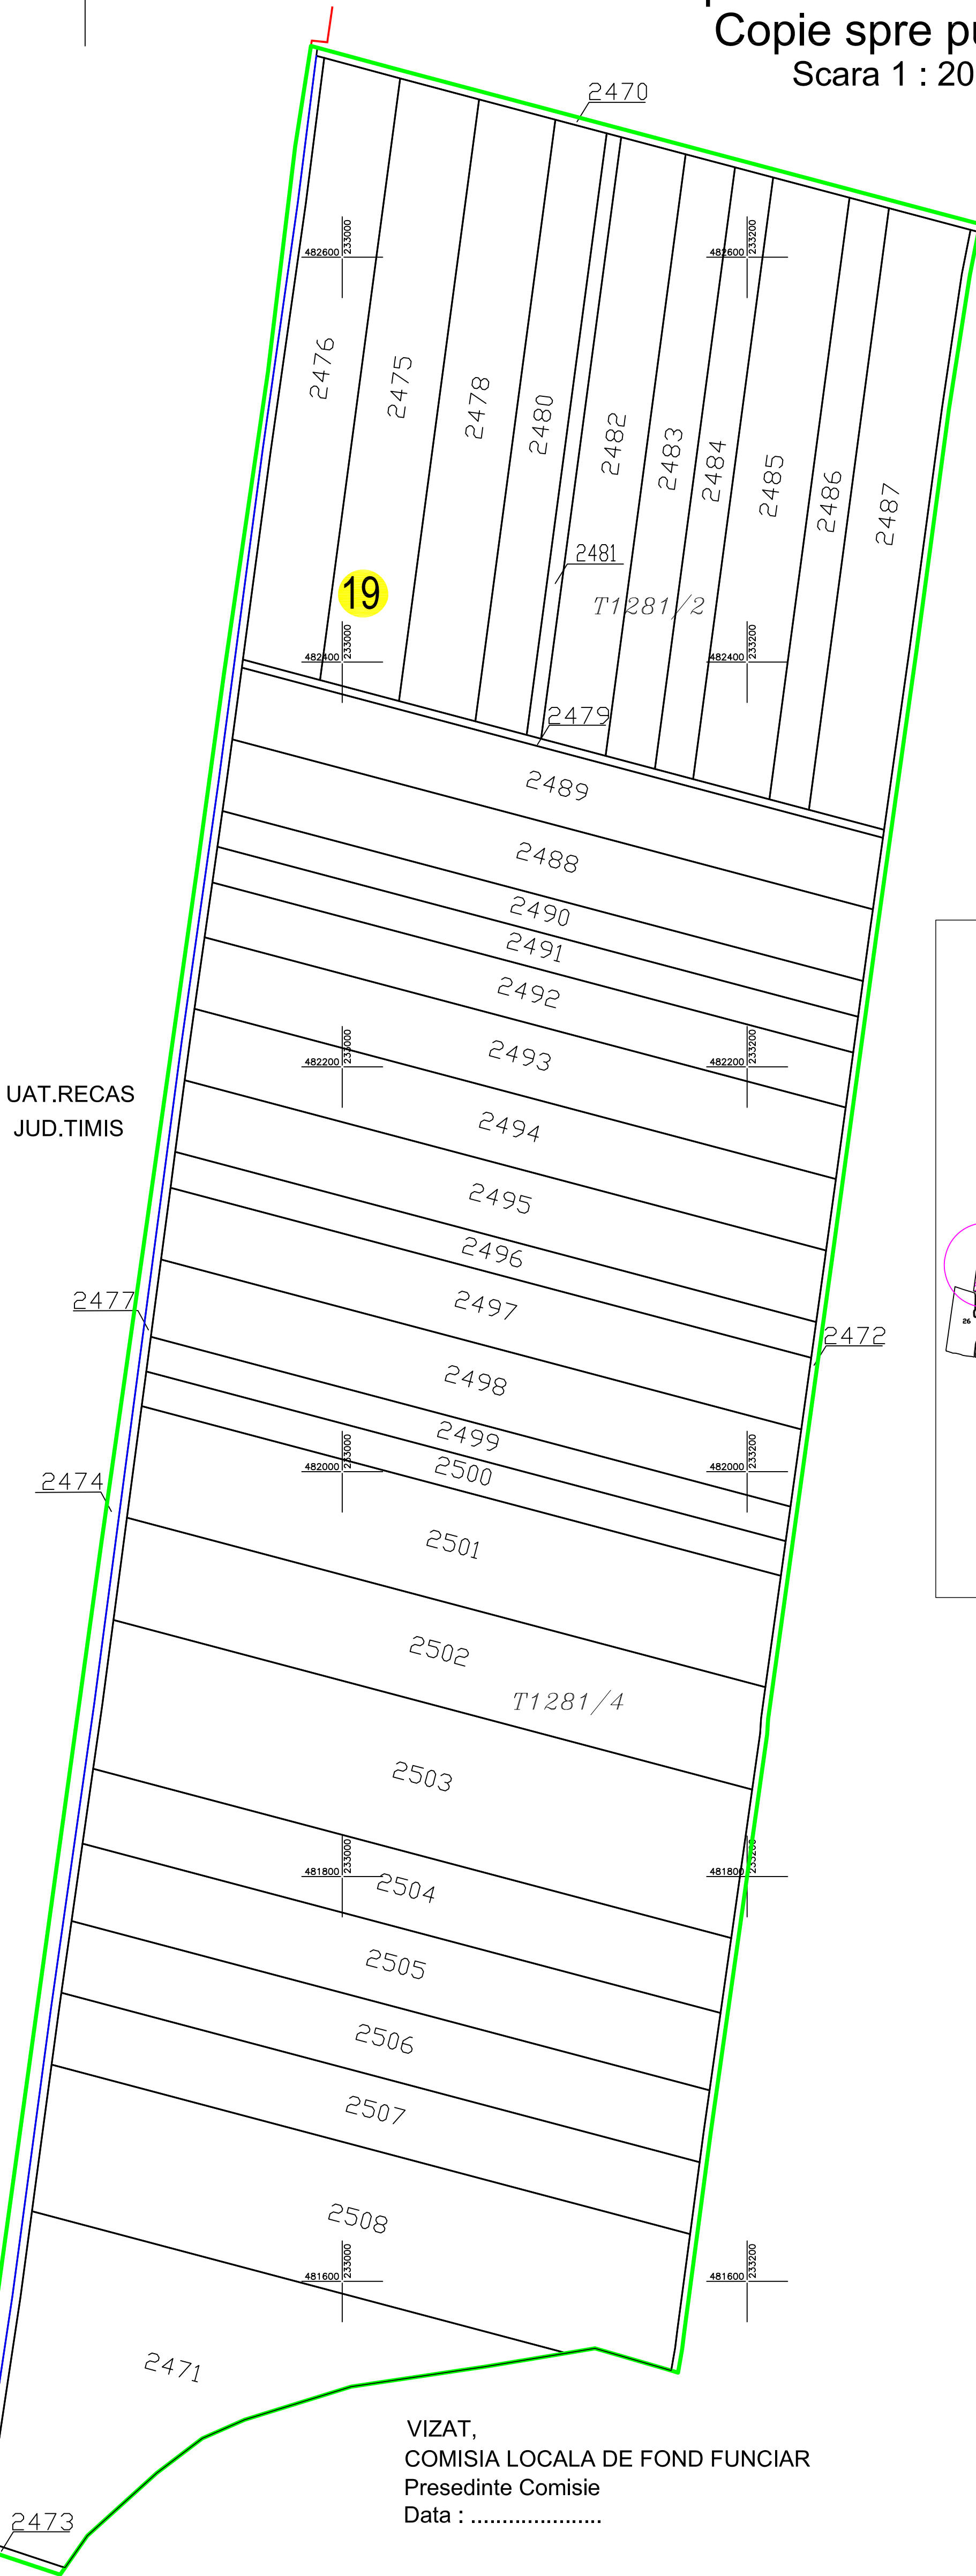

PLAN CADASTRAL UAT TOPOLOVĂȚU MARE JUDEȚ TIMIȘ

Sector 19

Sistem de proiectie STEREOGRAFIC 1970

Copie spre publicare

Scara 1 : 2000

LEGENDA

Identificator	2487
Nr. Sector	19
Limita UAT	—
Limita Sector	—
Limita Canal	—
Limita Imobil	—
Limita Tarla	—
Nr. Tarla	T507/1
Denumire UAT	Recas

Schita de dispunere a sectoarelor cadastrale
UAT TOPOLOVĂȚU MARE

VIZAT,
COMISIA LOCALA DE FOND FUNCJAR
Presedinte Comisie
Data :