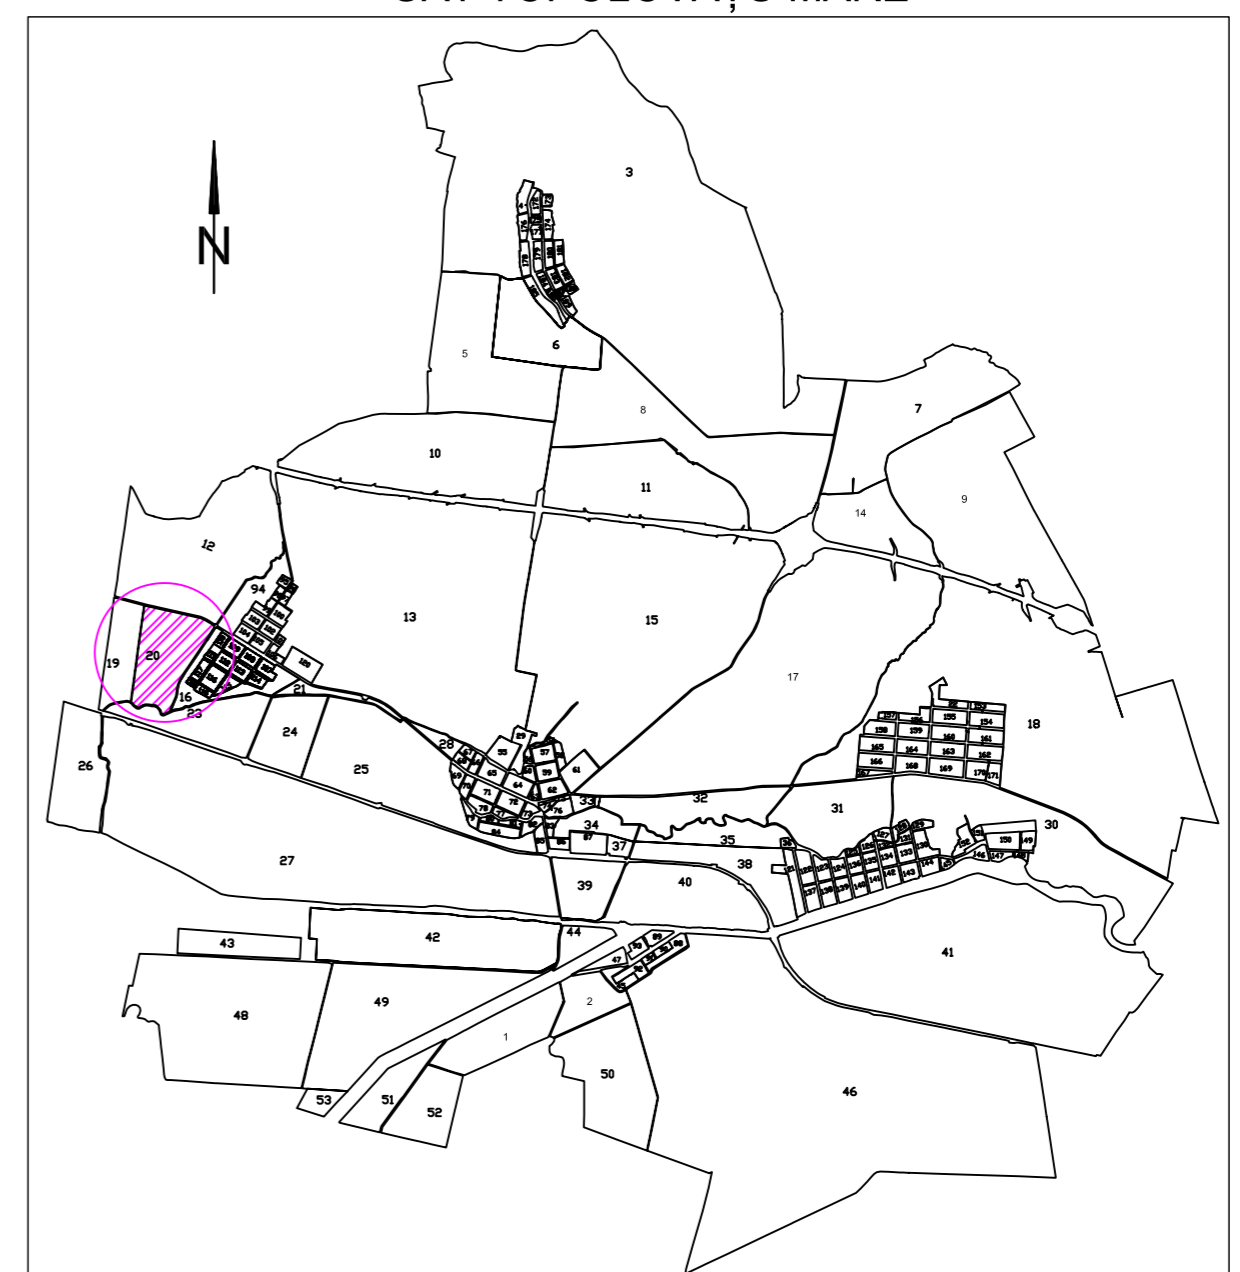

PLAN CADASTRAL UAT TOPOLOVĂȚU MARE JUDEȚ TIMIȘ

Sector 20

Sistem de proiectie STEREOGRAFIC 1970

Copie spre publicare

Scara 1 : 2000

LEGENDA

Identificator	654
Nr. Sector	20
Limita Sector	
Limita Canal	
Limita Imobil	
Limita Tarla	
Nr. Tarla	T507/1

Schita de dispunere a sectoarelor cadastrale
UAT TOPOLOVĂȚU MARE

VIZAT,
COMISIA LOCALA DE FOND FUNCJAR
Presedinte Comisie
Data :