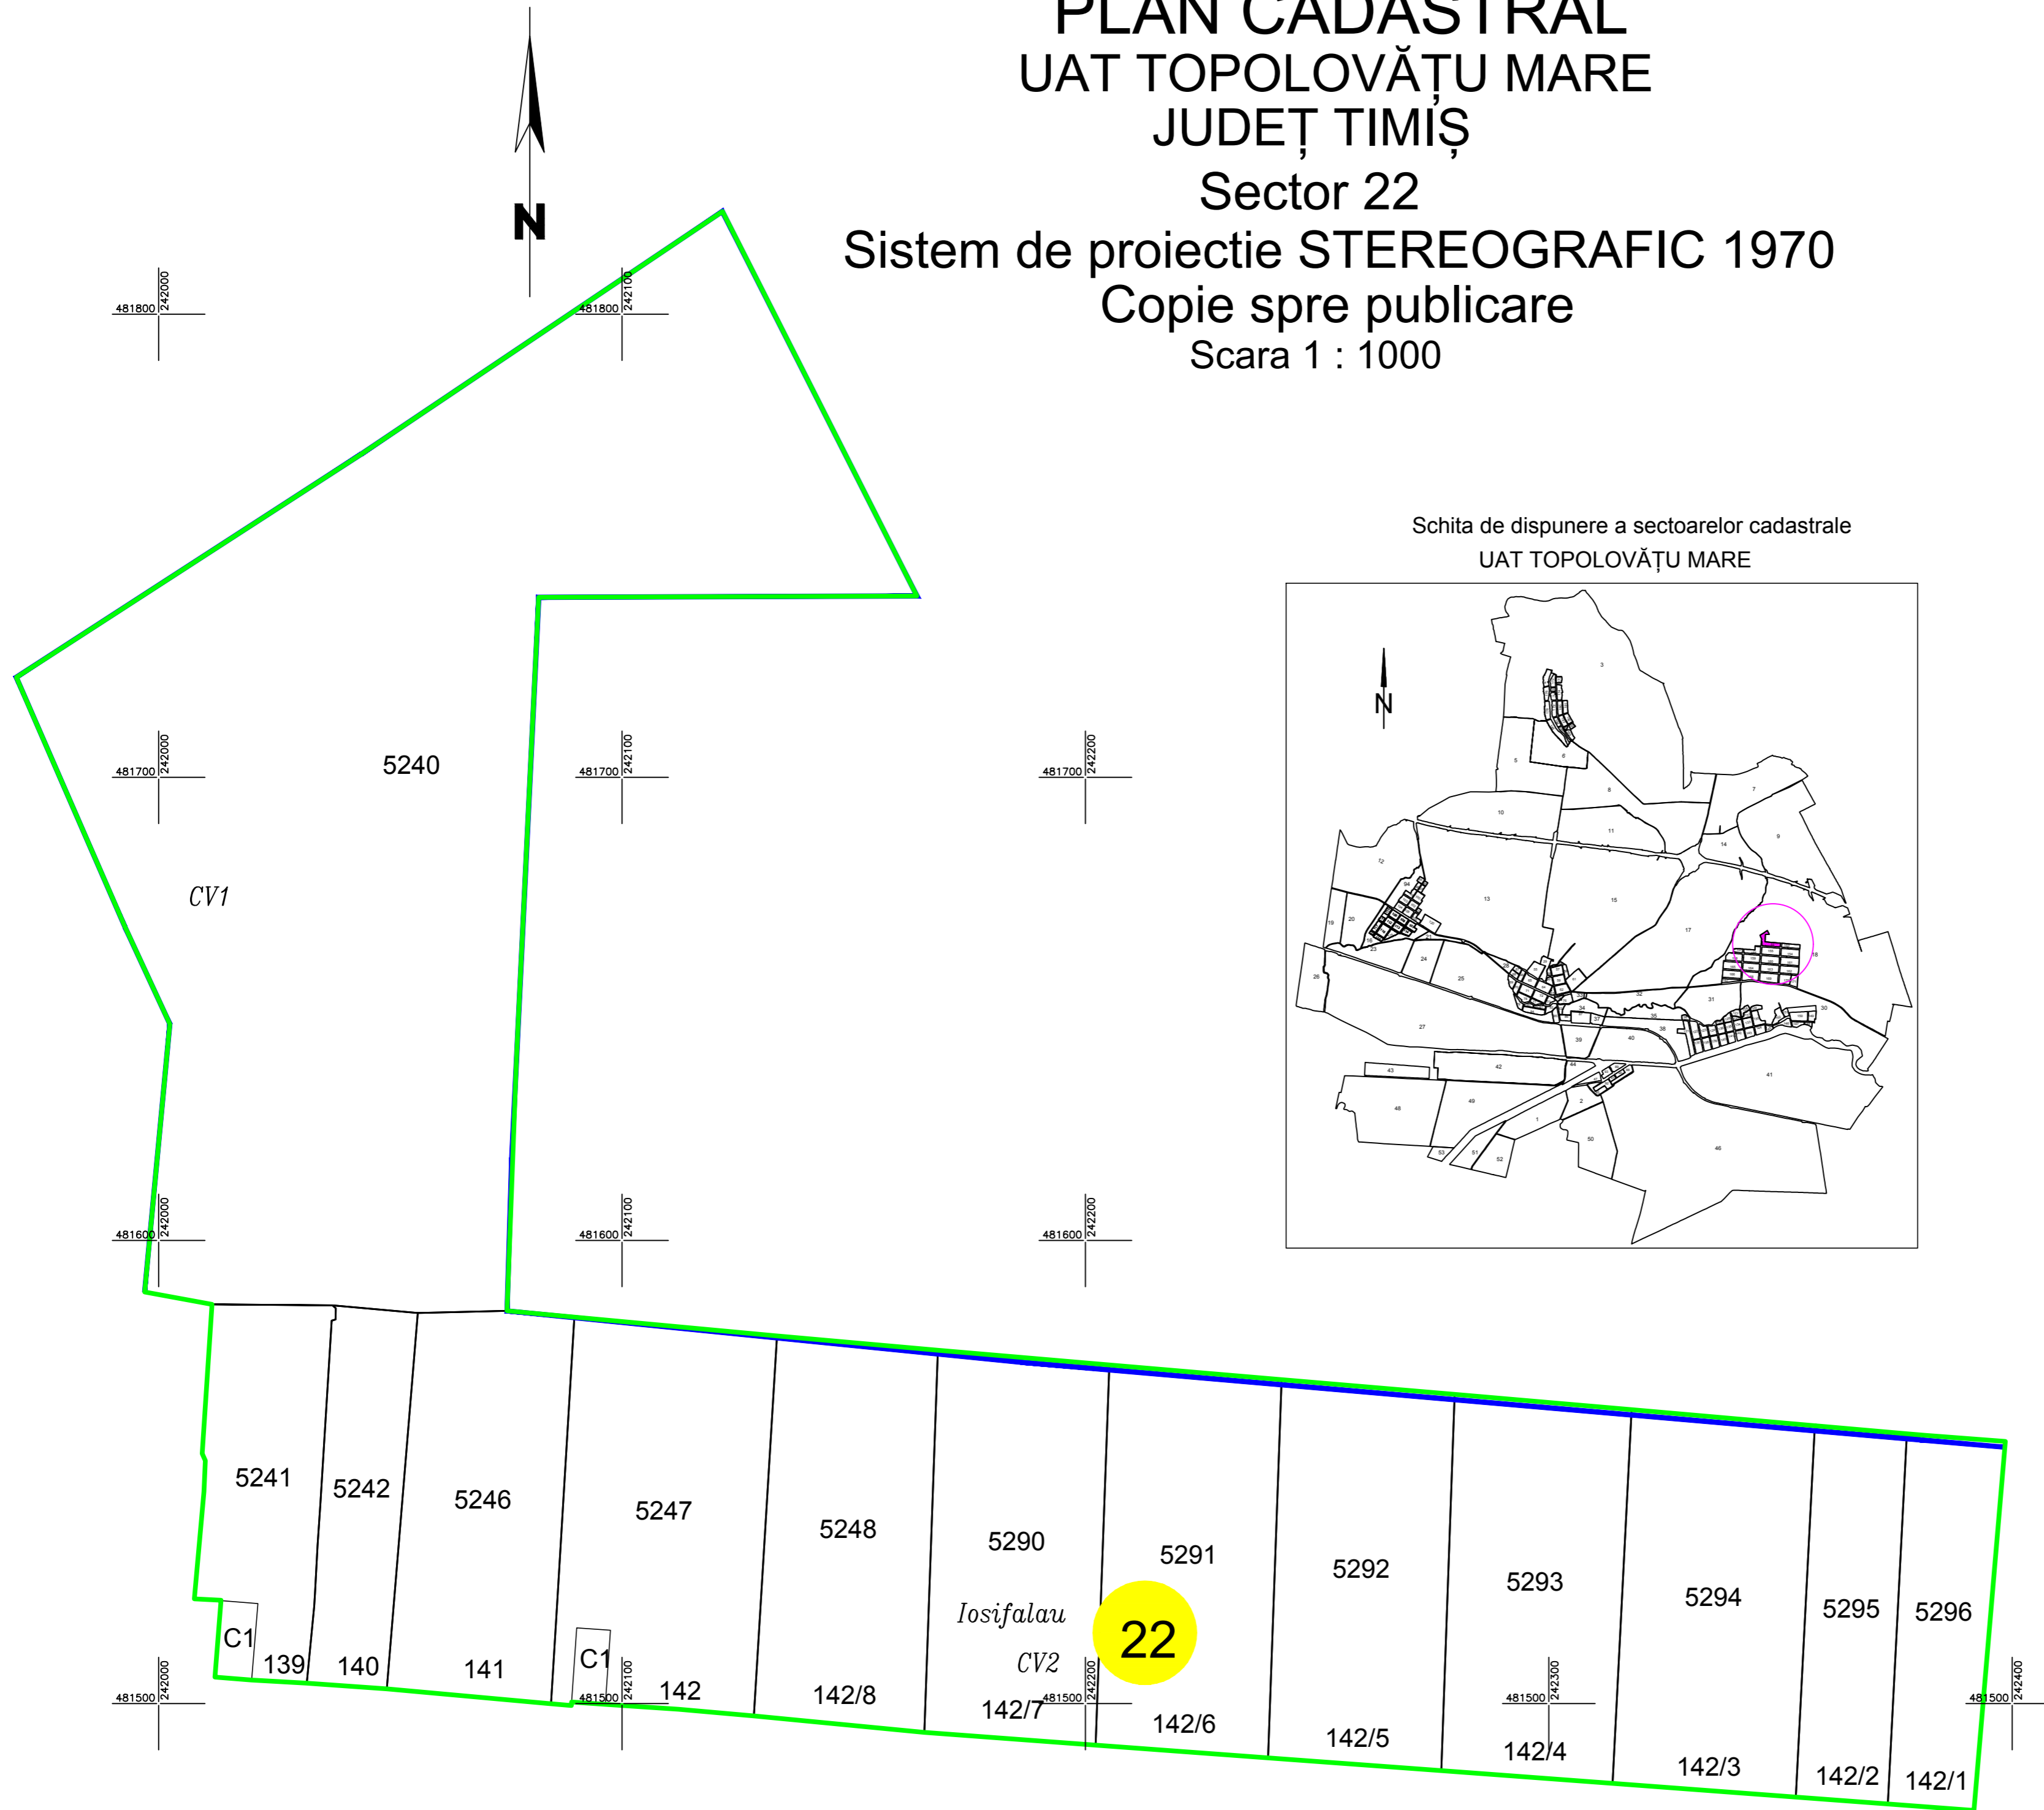

# PLAN CADASTRAL UAT TOPOLOVĂȚU MARE JUDEȚ TIMIȘ

Sector 22

Sistem de proiectie STEREOGRAFIC 1970

Copie spre publicare

Scara 1 : 1000

Schita de dispunere a sectoarelor cadastrale  
UAT TOPOLOVĂȚU MARE

## LEGENDA

Identificator	5293
Nr. Sector	<b>22</b>
Limita Cvartal	_____
Limita Intravilan	_____
Limita Sector	_____
Limita Imobil	_____
Limita Constructie	_____
Nr. Corp	C1
Nr. Postal	142
Nr. Cvartal	CV1
Denumirea intravilanului Iosifalau	