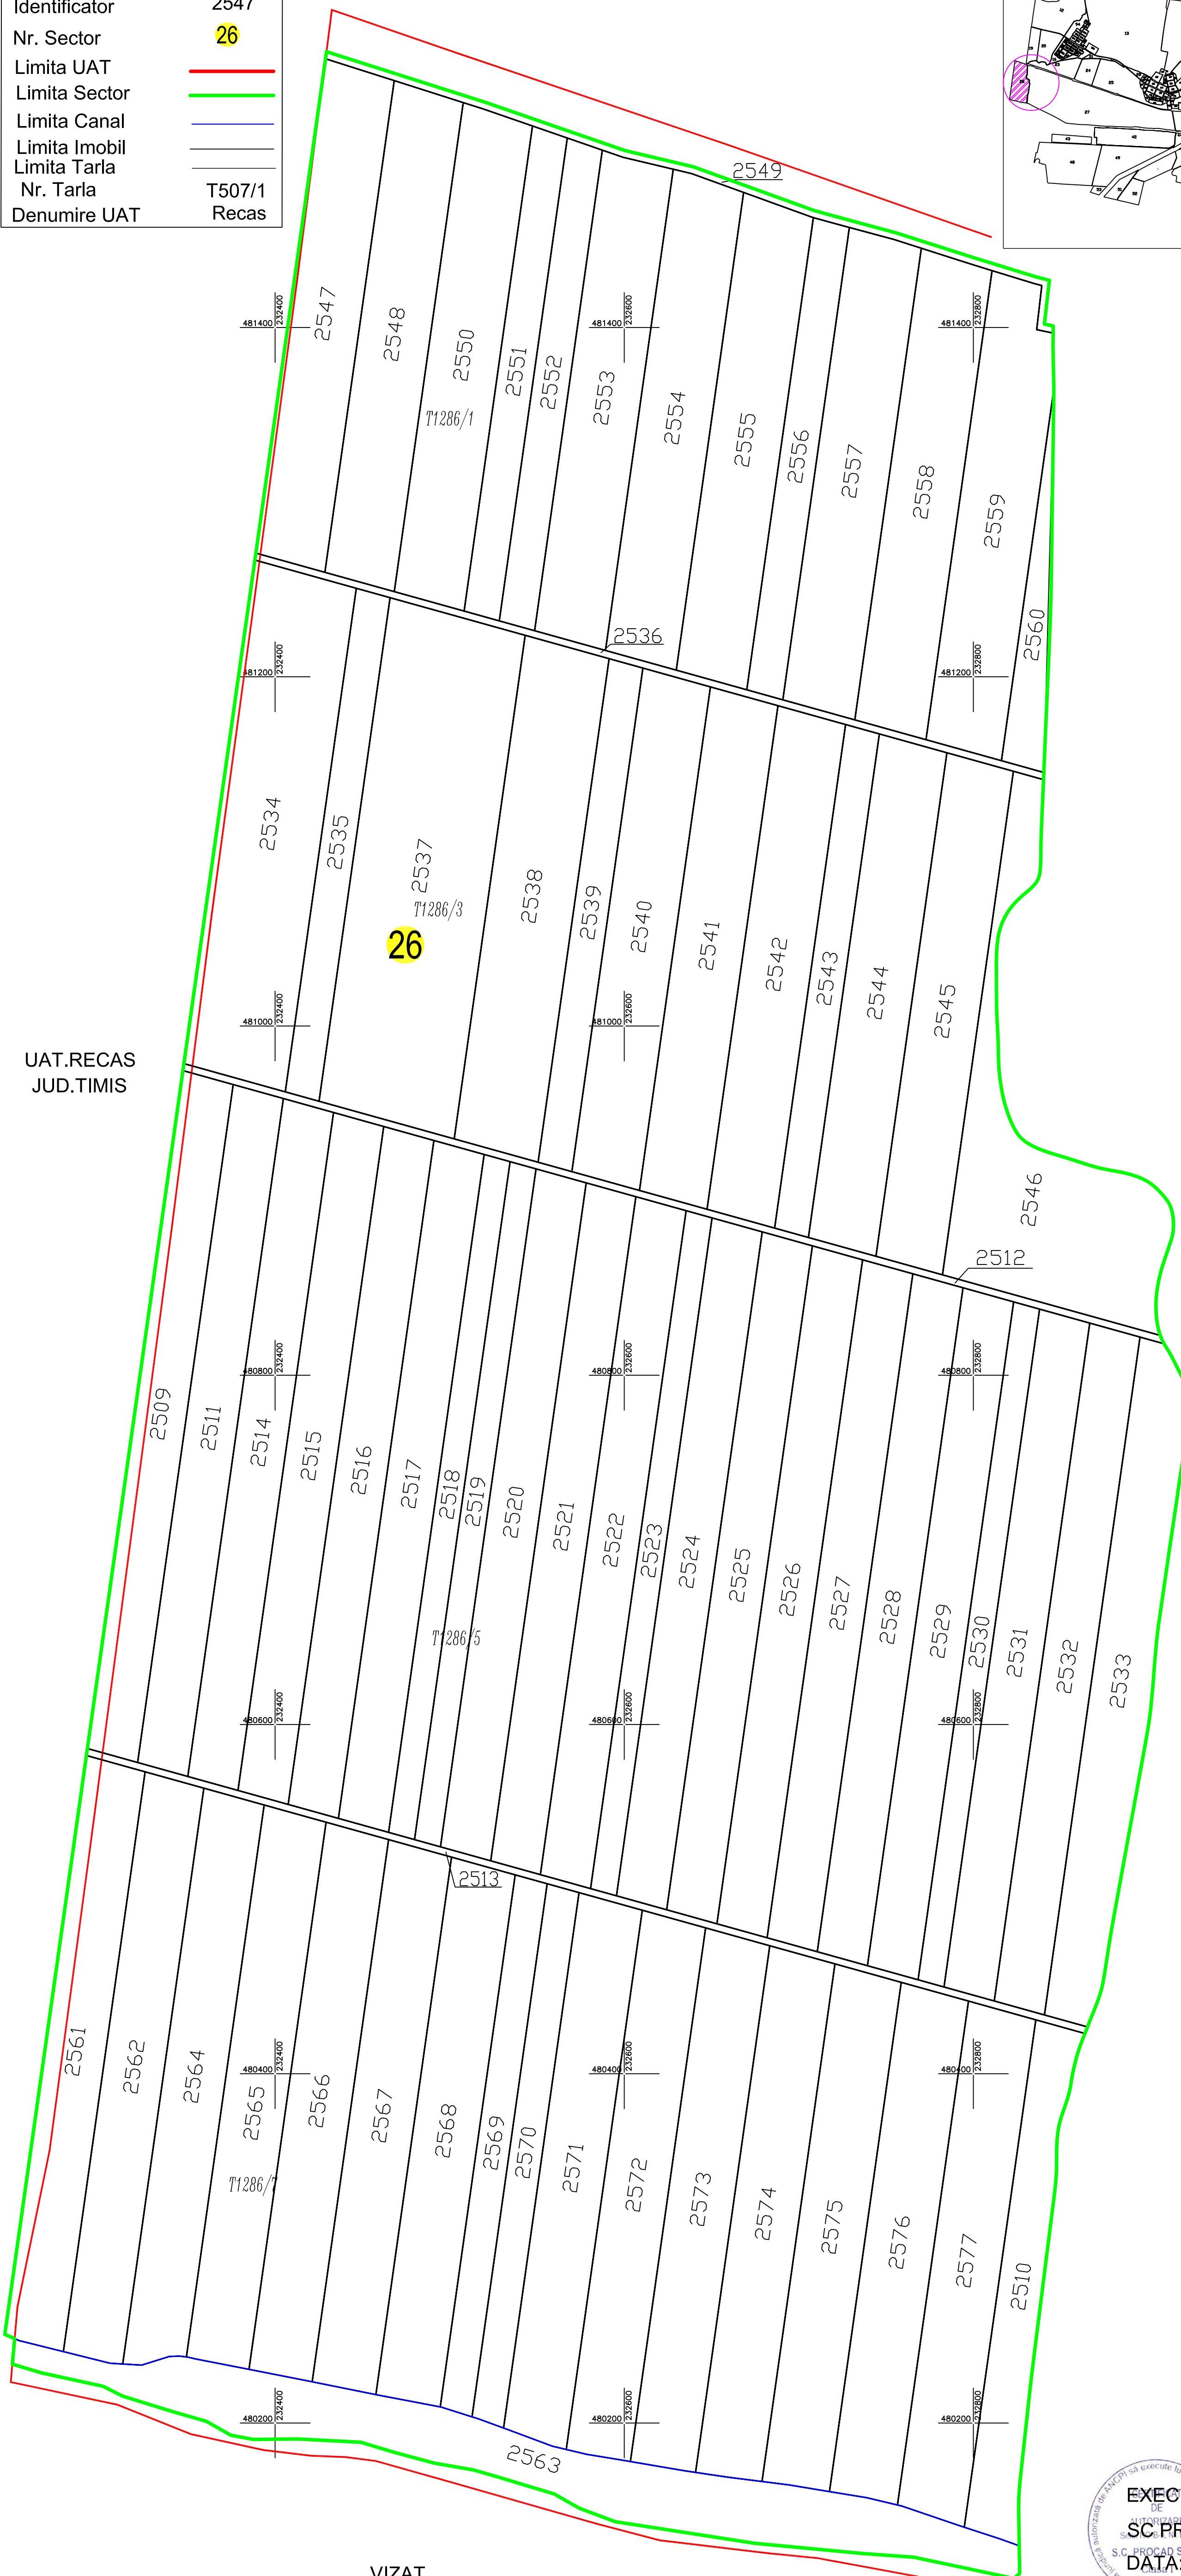

LEGENDA

Identificator	2547
Nr. Sector	26
Limita UAT	— (red line)
Limita Sector	— (green line)
Limita Canal	— (blue line)
Limita Imobil	— (black line)
Limita Tarla	— (black line)
Nr. Tarla	T507/1
Denumire UAT	Recas

UAT.RECAS
JUD.TIMIS