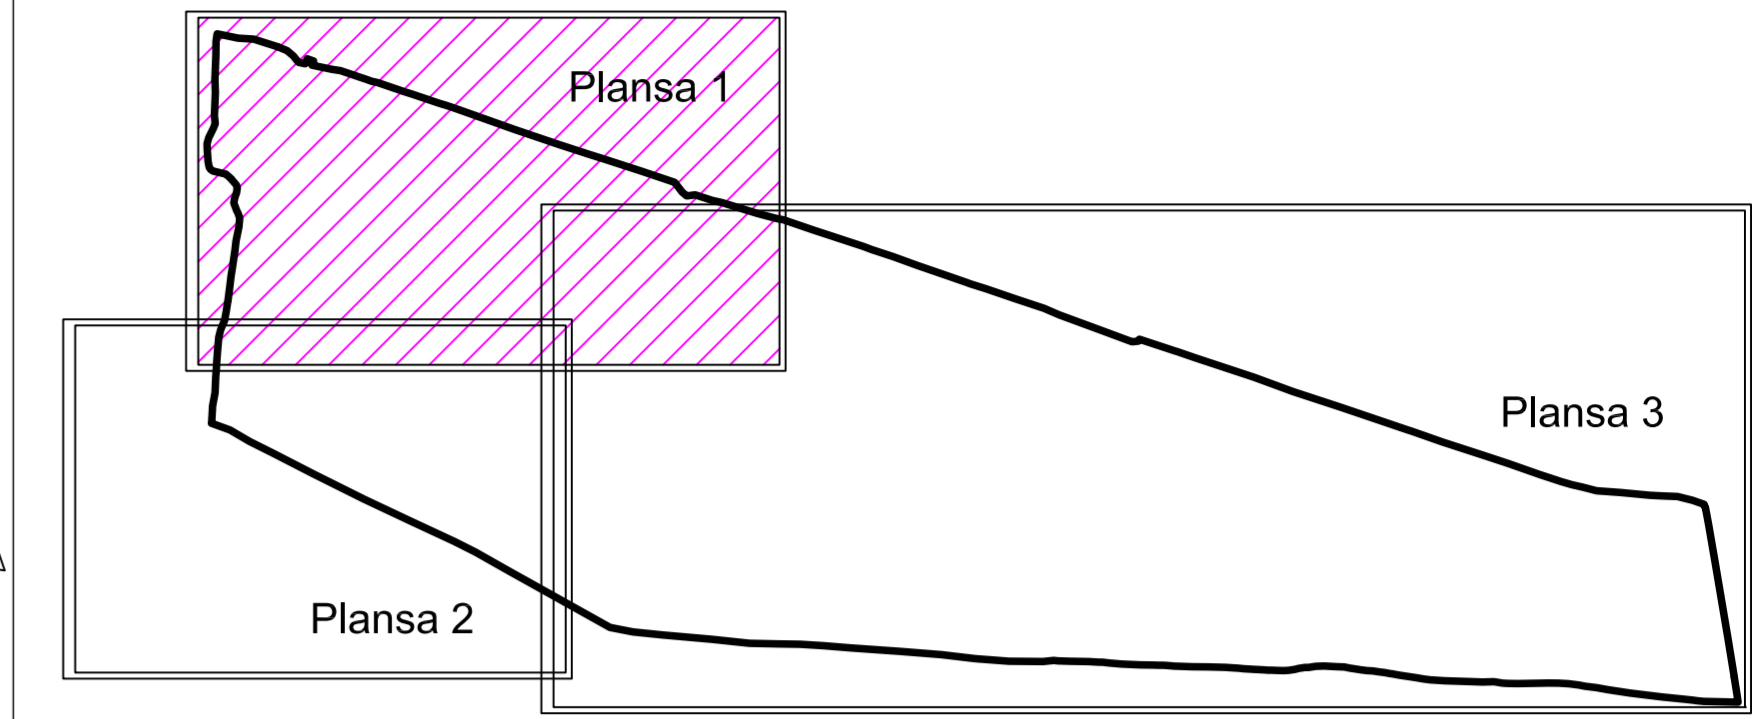

# PLAN CADASTRAL UAT TOPOLOVĂȚU MARE JUDEȚ TIMIȘ

Sector 27  
Sistem de proiectie STEREOGRAFIC 1970  
Copie spre publicare  
Scara 1 : 2000  
Plansa 1

## LEGENDA

Identificator	5515
Nr. Sector	27
Limita Sector	
Limita Canal	
Limita Imobil	
Limita Tarla	
Nr. Tarla	T507/1

Schita de dispunere a sectoarelor cadastrale  
UAT TOPOLOVĂȚU MARE

Schita de dispunere a planselor