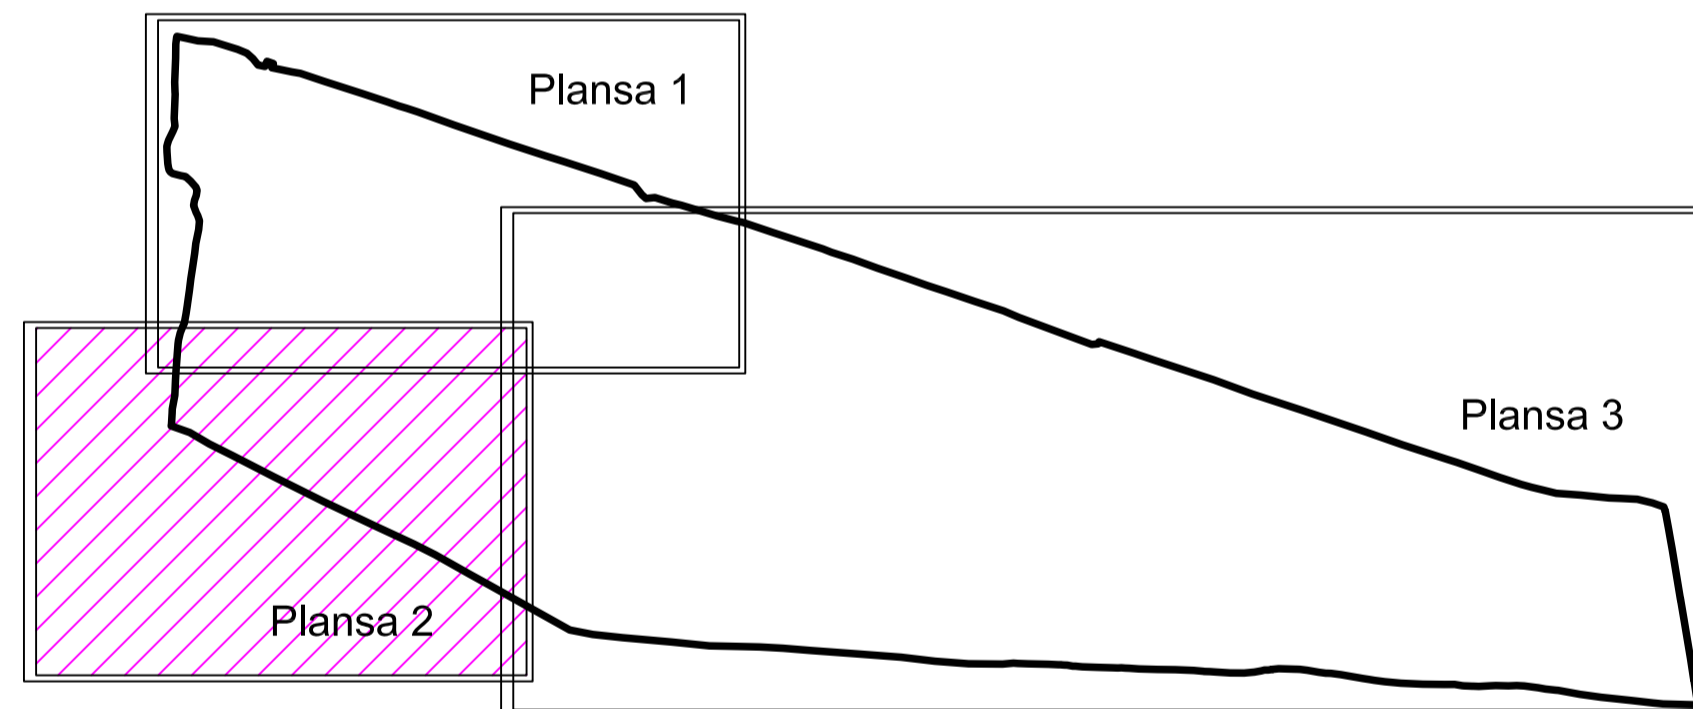

PLAN CADASTRAL
UAT TOPOLOVĂȚU MARE
JUDEȚ TIMIȘ

Sector 27

Sistem de proiectie STEREOGRAFIC 1970

Copie spre publicare

Scara 1 : 2000
Plansa 2

LEGENDA

Identificator	5515
Nr. Sector	27
Limita UAT	
Limita Sector	
Limita Canal	
Limita Imobil	
Limita Tarla	
Nr. Tarla	T507/1
Denumire UAT	Recas

Schita de dispunere a planselor