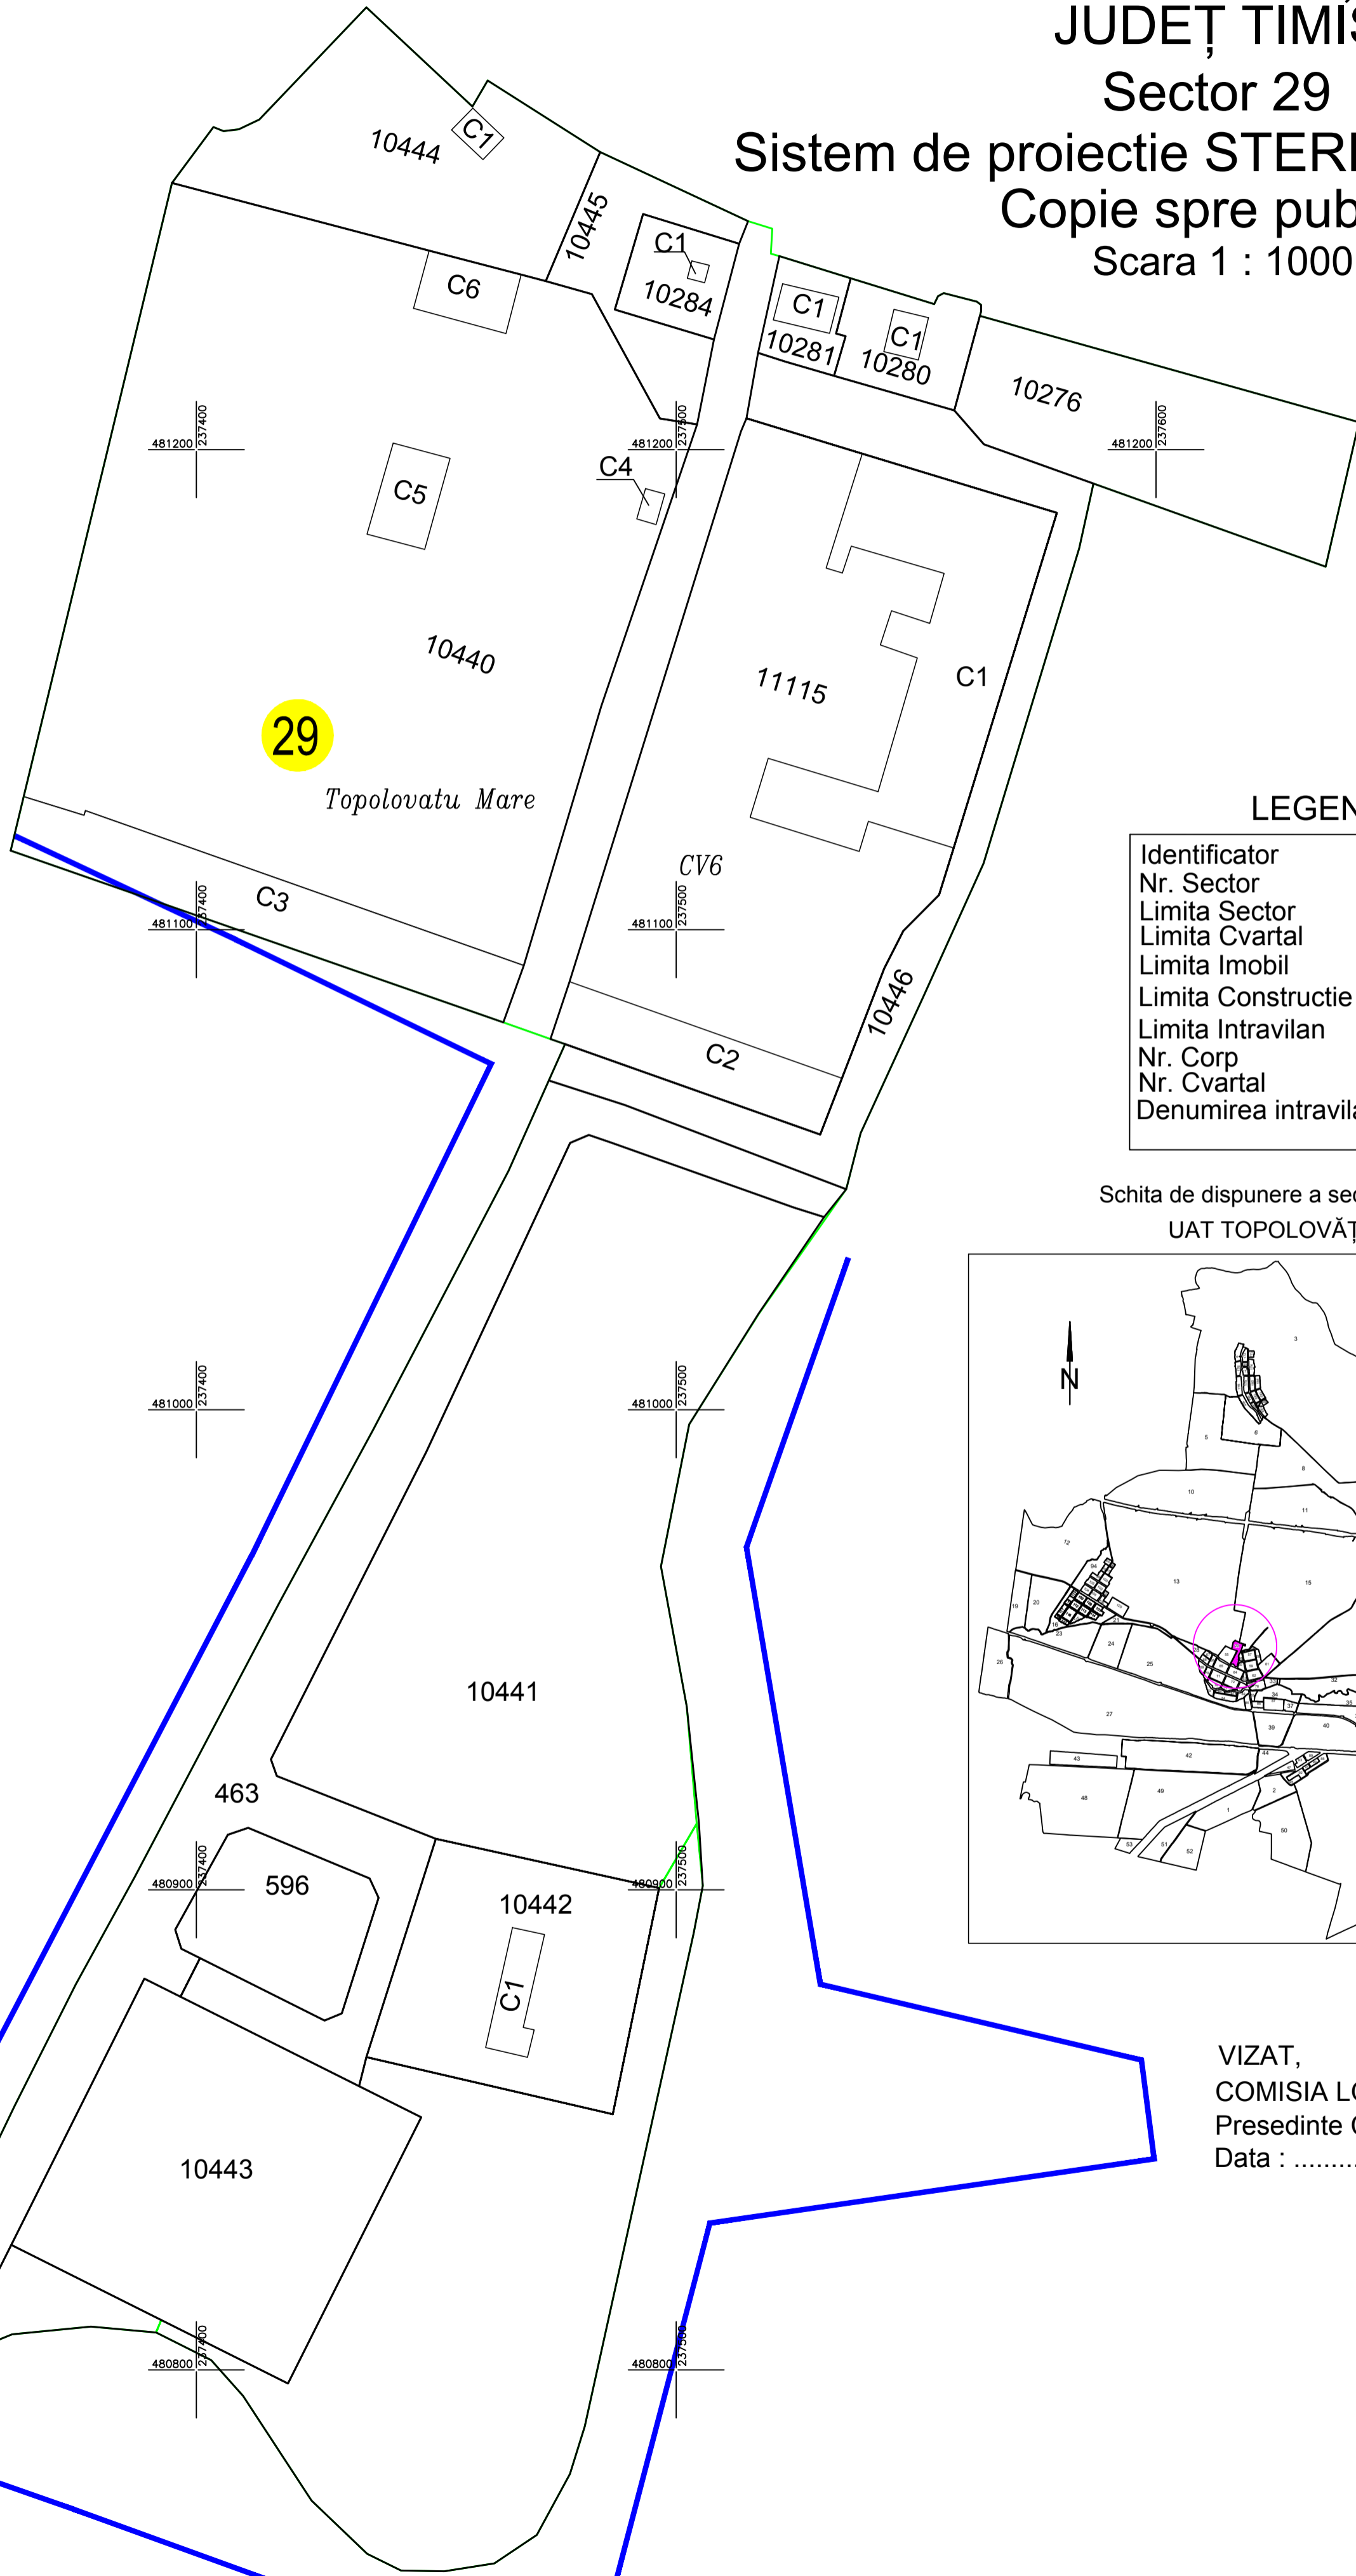

# PLAN CADASTRAL UAT TOPOLOVĂȚU MARE JUDEȚ TIMIȘ

Sector 29

Sistem de proiectie STEREOGRAFIC 1970

Copie spre publicare

Scara 1 : 1000

## LEGENDA

Identificator	10276
Nr. Sector	29
Limita Sector	
Limita Cvartal	
Limita Imobil	
Limita Constructie	
Limita Intravilan	
Nr. Corp	C1
Nr. Cvartal	CV6
Denumirea intravilanului	Topolovatu Mare

Schita de dispunere a sectoarelor cadastrale  
UAT TOPOLOVĂȚU MARE