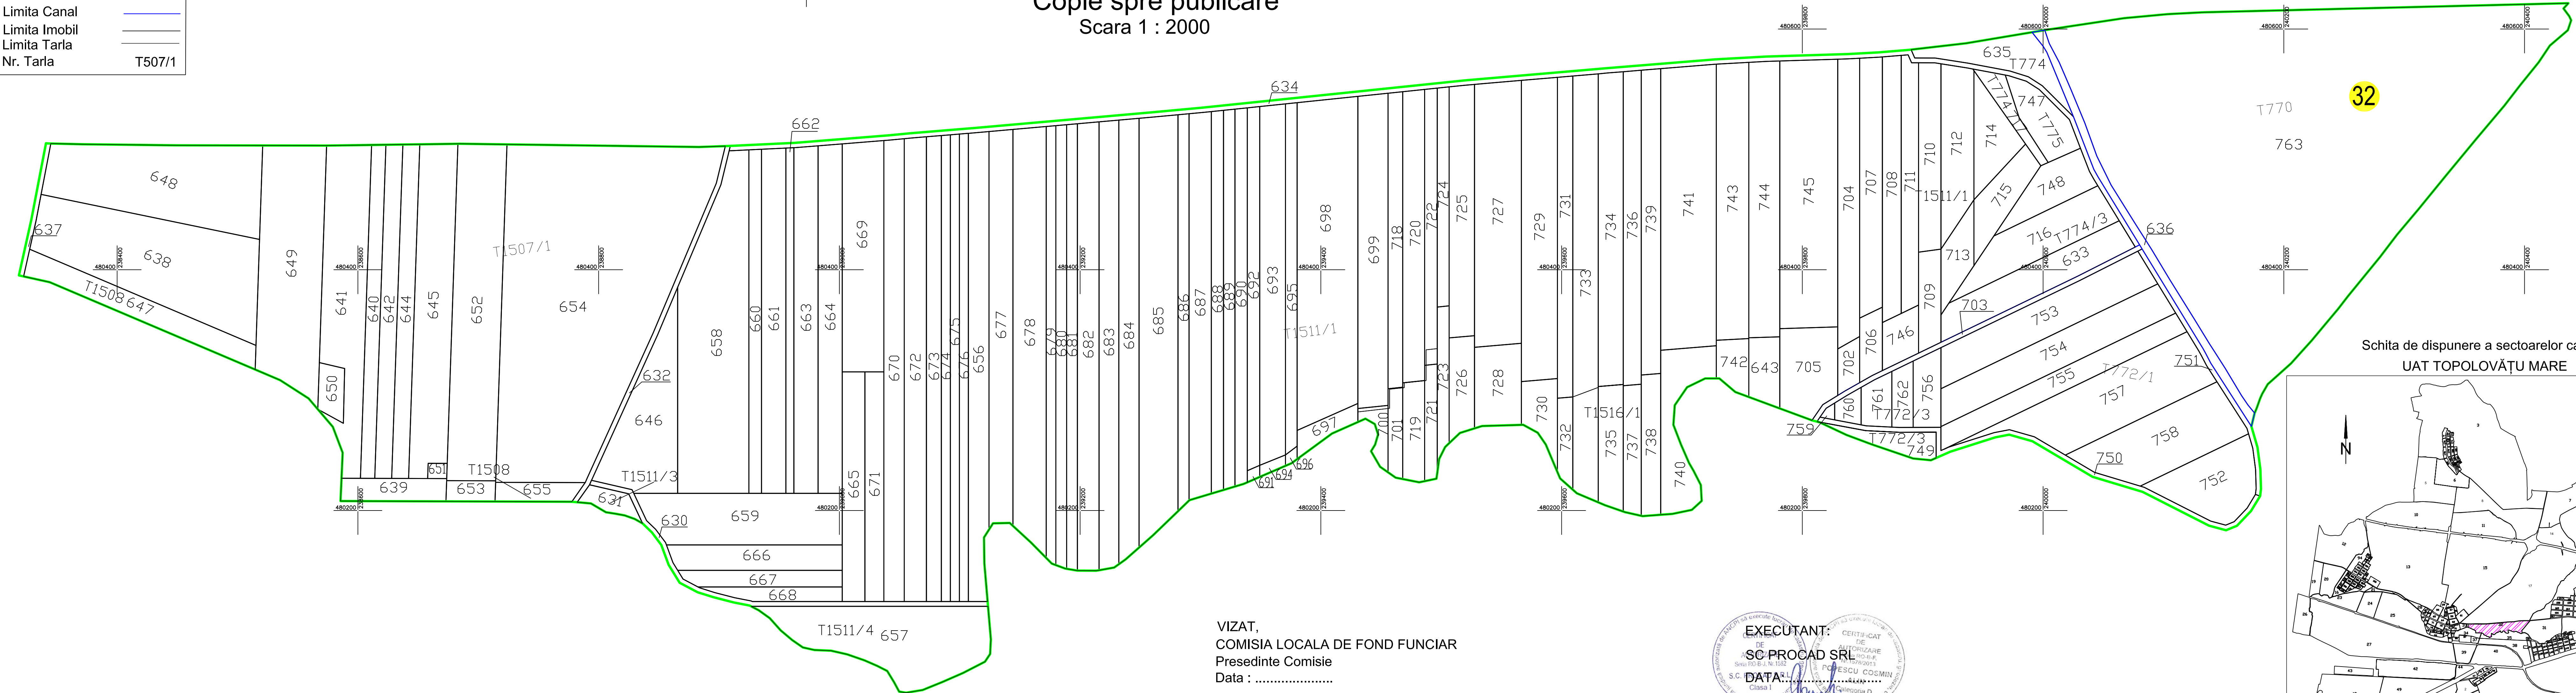

PLAN CADASTRAL
UAT TOPOLOVĂȚU MARE
JUDEȚ TIMIȘ
Sector 32
Sistem de proiectie STEREOGRAFIC 1970
Copie spre publicare
Scara 1 : 2000

LEGENDA

Identificator	654
Nr. Sector	32
Limita Sector	
Limita Canal	
Limita Imobil	
Limita Tarla	
Nr. Tarla	T507/1

VIZAT,
 COMISIA LOCALA DE FOND FUNCJAR
 Presedinte Comisie
 Data :

EXECUTANT:
 CERTIFICAT DE AUTORIZARE
 Nr. 1064 / M. 1582
 S.C. PROCAD SRL
 POJESCU COSMIN
 Clasa I

Schita de dispunere a sectoarelor cadastrale
 UAT TOPOLOVĂȚU MARE