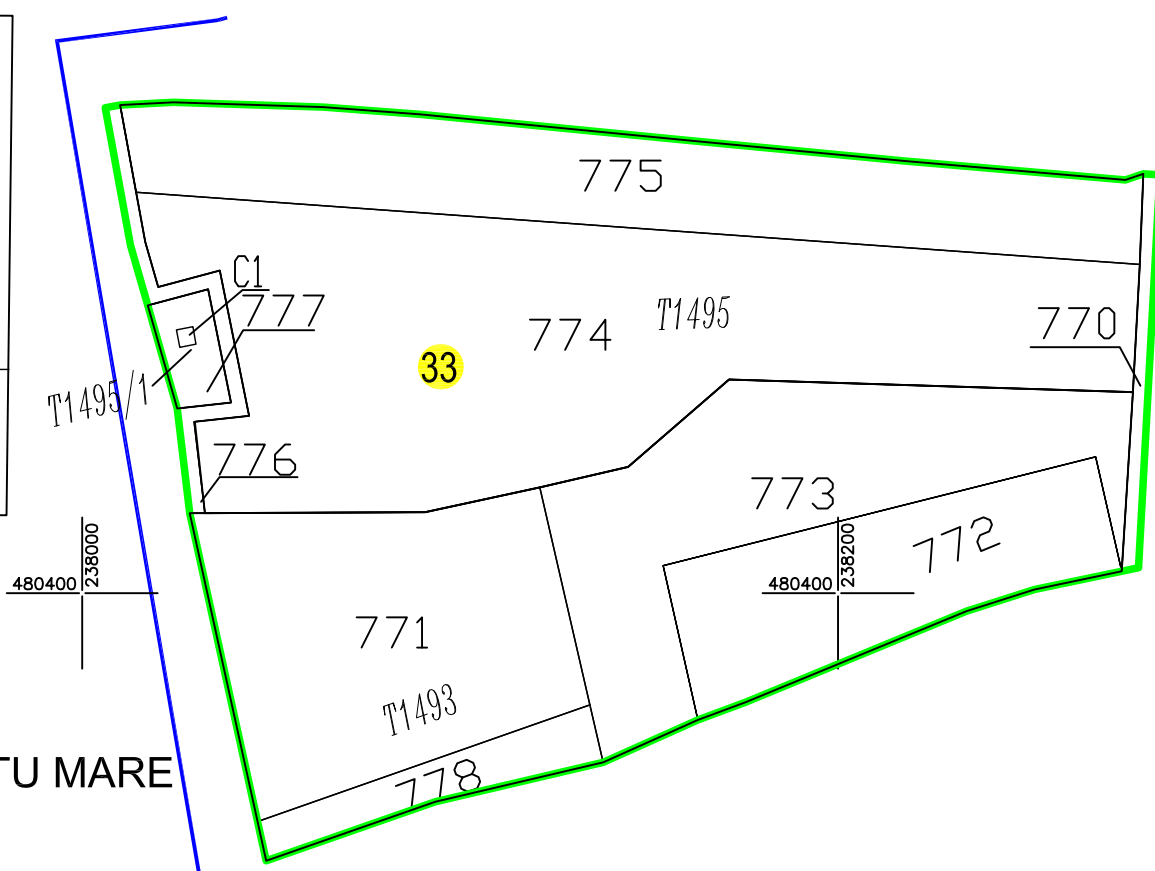

PLAN CADASTRAL UAT TOPOLOVĂȚU MARE JUDEȚ TIMIȘ

Sector 33

Sistem de proiectie STEREOGRAFIC 1970

Copie spre publicare

Scara 1 : 2000

LEGENDA

Identificator	775
Nr. Sector	33
Limita Intravilan	— (blue line)
Limita Sector	— (green line)
Limita Imobil	— (black line)
Limita Constructie	— (black line)
Nr. Corp	C1
Limita Tarla	— (black line)
Nr. Tarla	T507/1
Denumire intravilan	Sustra

INTRAVILAN TOPOLOVATU MARE

Schita de dispunere a sectoarelor cadastrale
UAT TOPOLOVĂȚU MARE

VIZAT,
COMISIA LOCALA DE FOND FUNCJAR
Presedinte Comisie
Data :